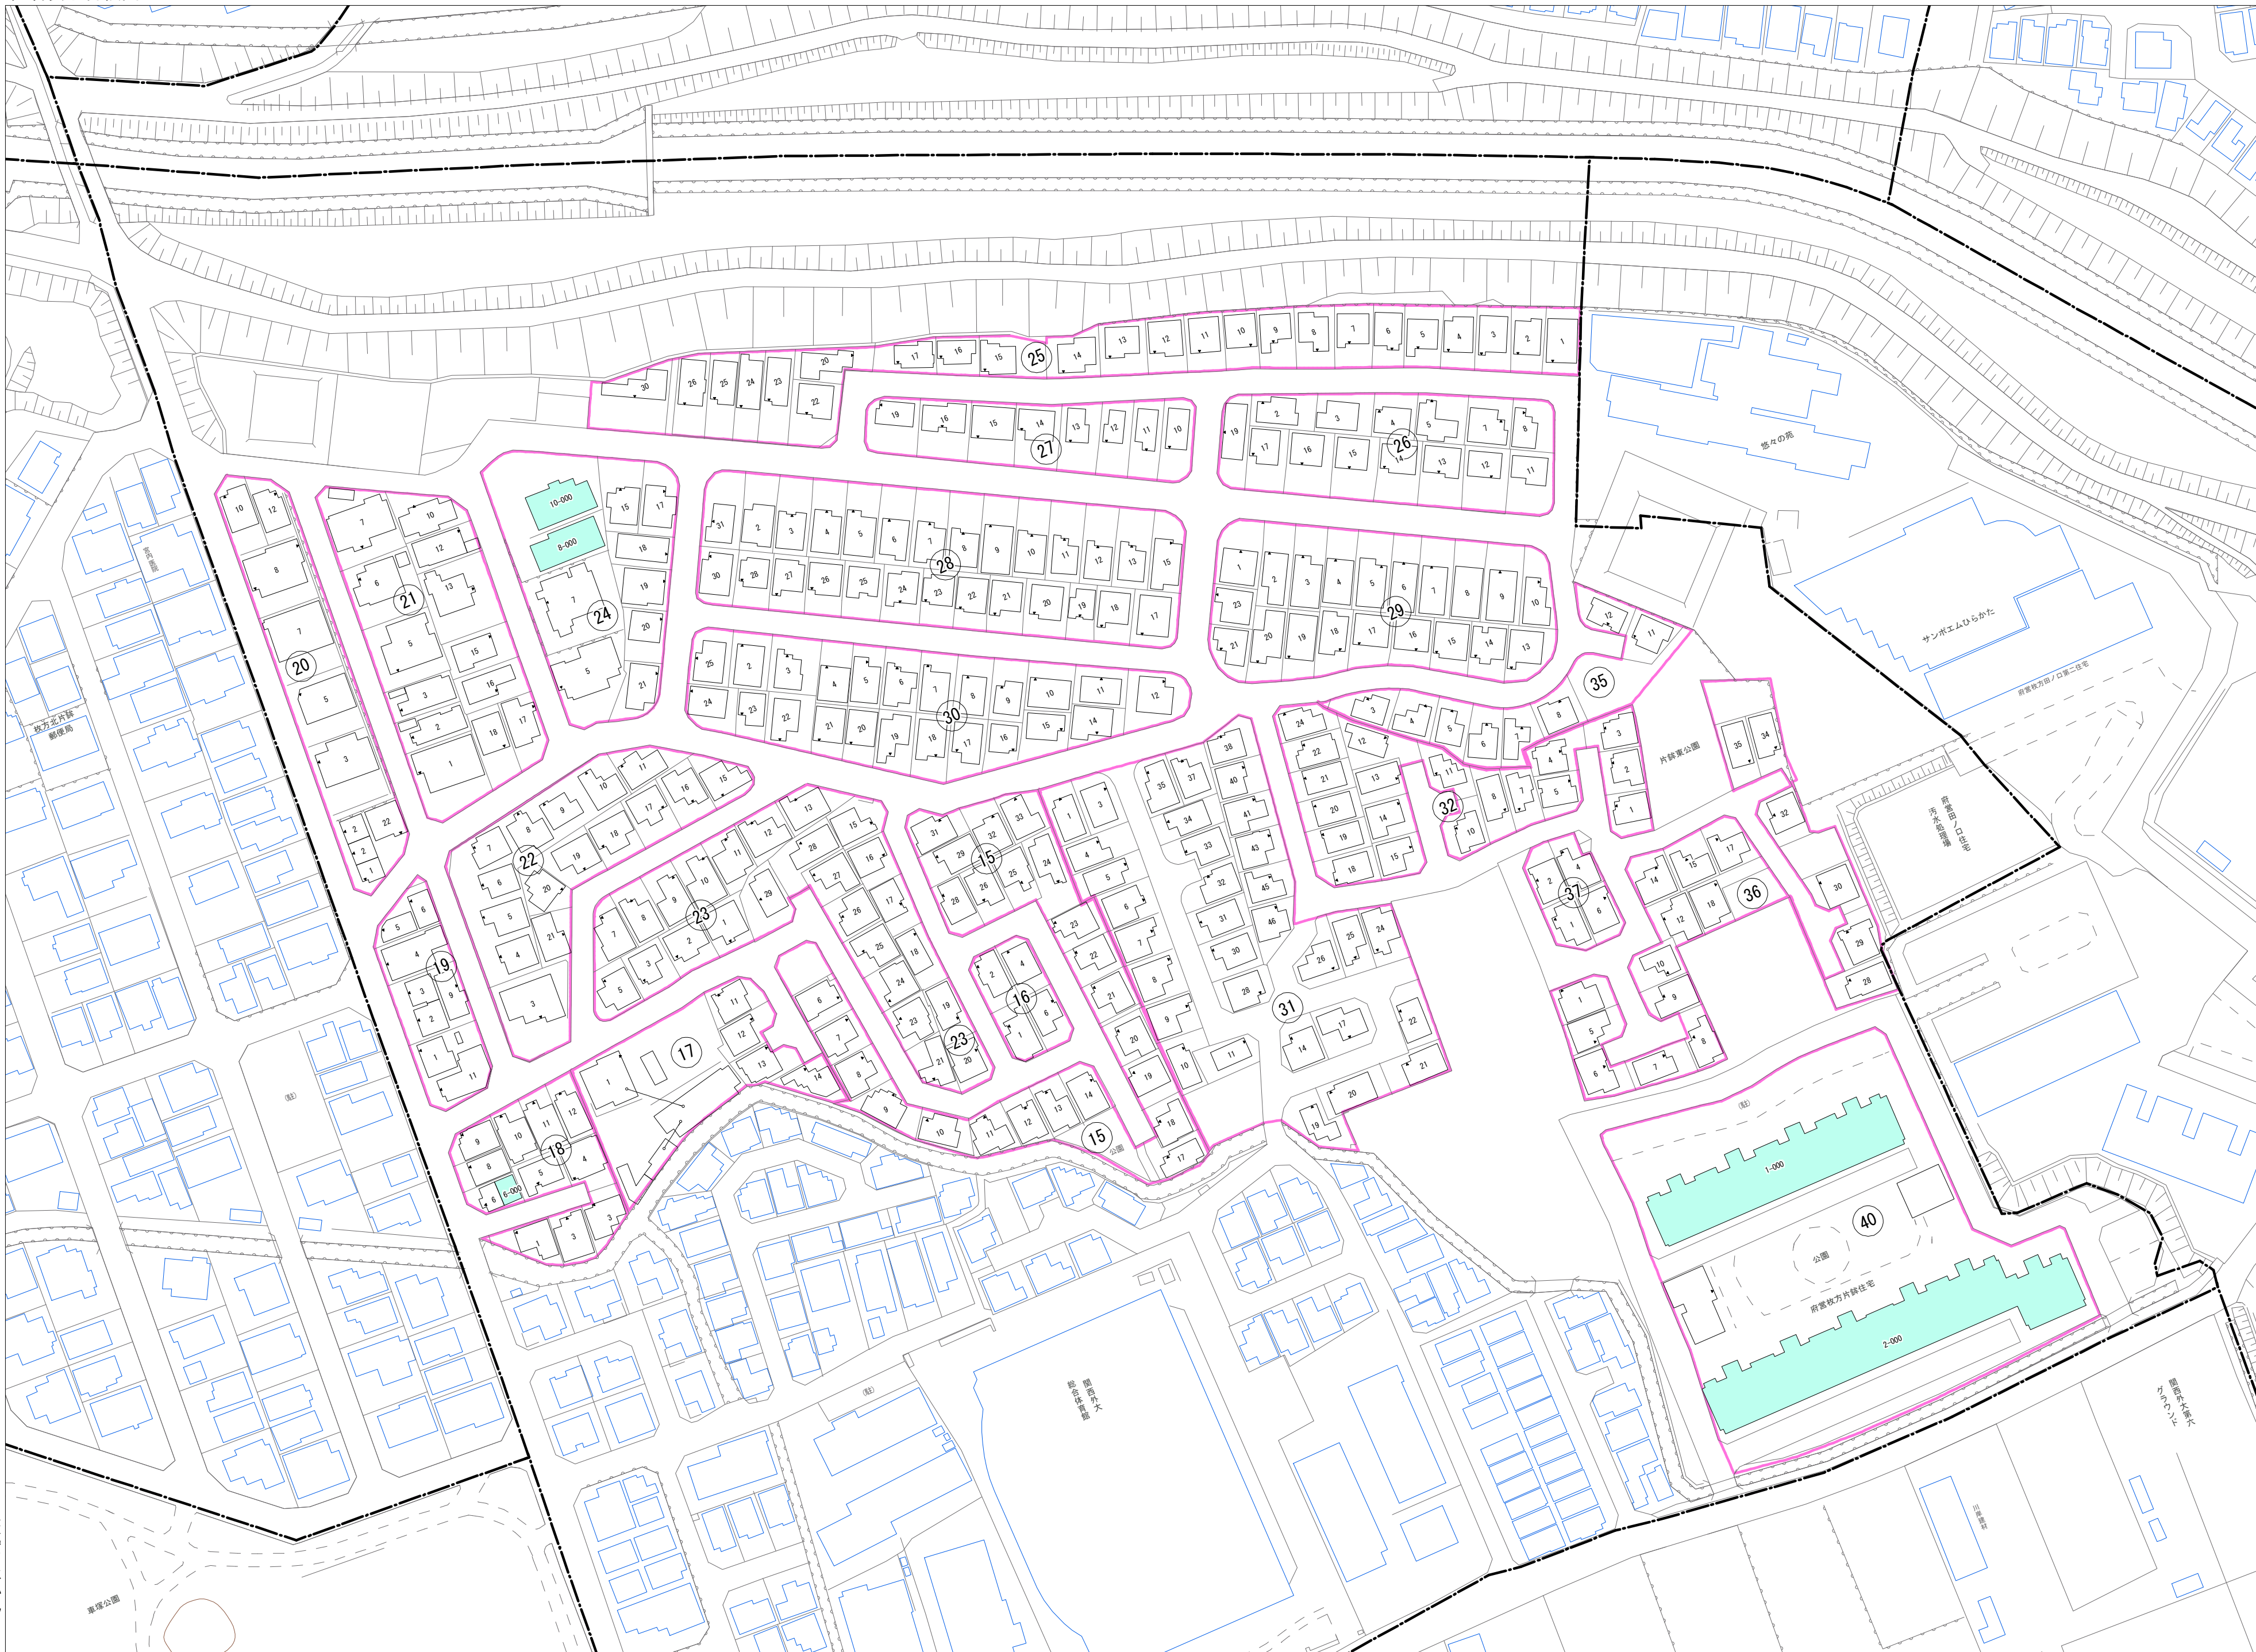

令和五年三月印刷

片鉾東町概見図

凡 例	
	町 界
	▲ 1 家屋及び家屋出入口 住居番号
	▲ 5-1 家屋(母屋付き) 出入口、住居番号
	集合住宅
	街区(単独)
	街区(築地有り)
	街区番号
	同 番 記 号
	閉 苑 区 画

株式会社かんこう

枚方市

1:1000