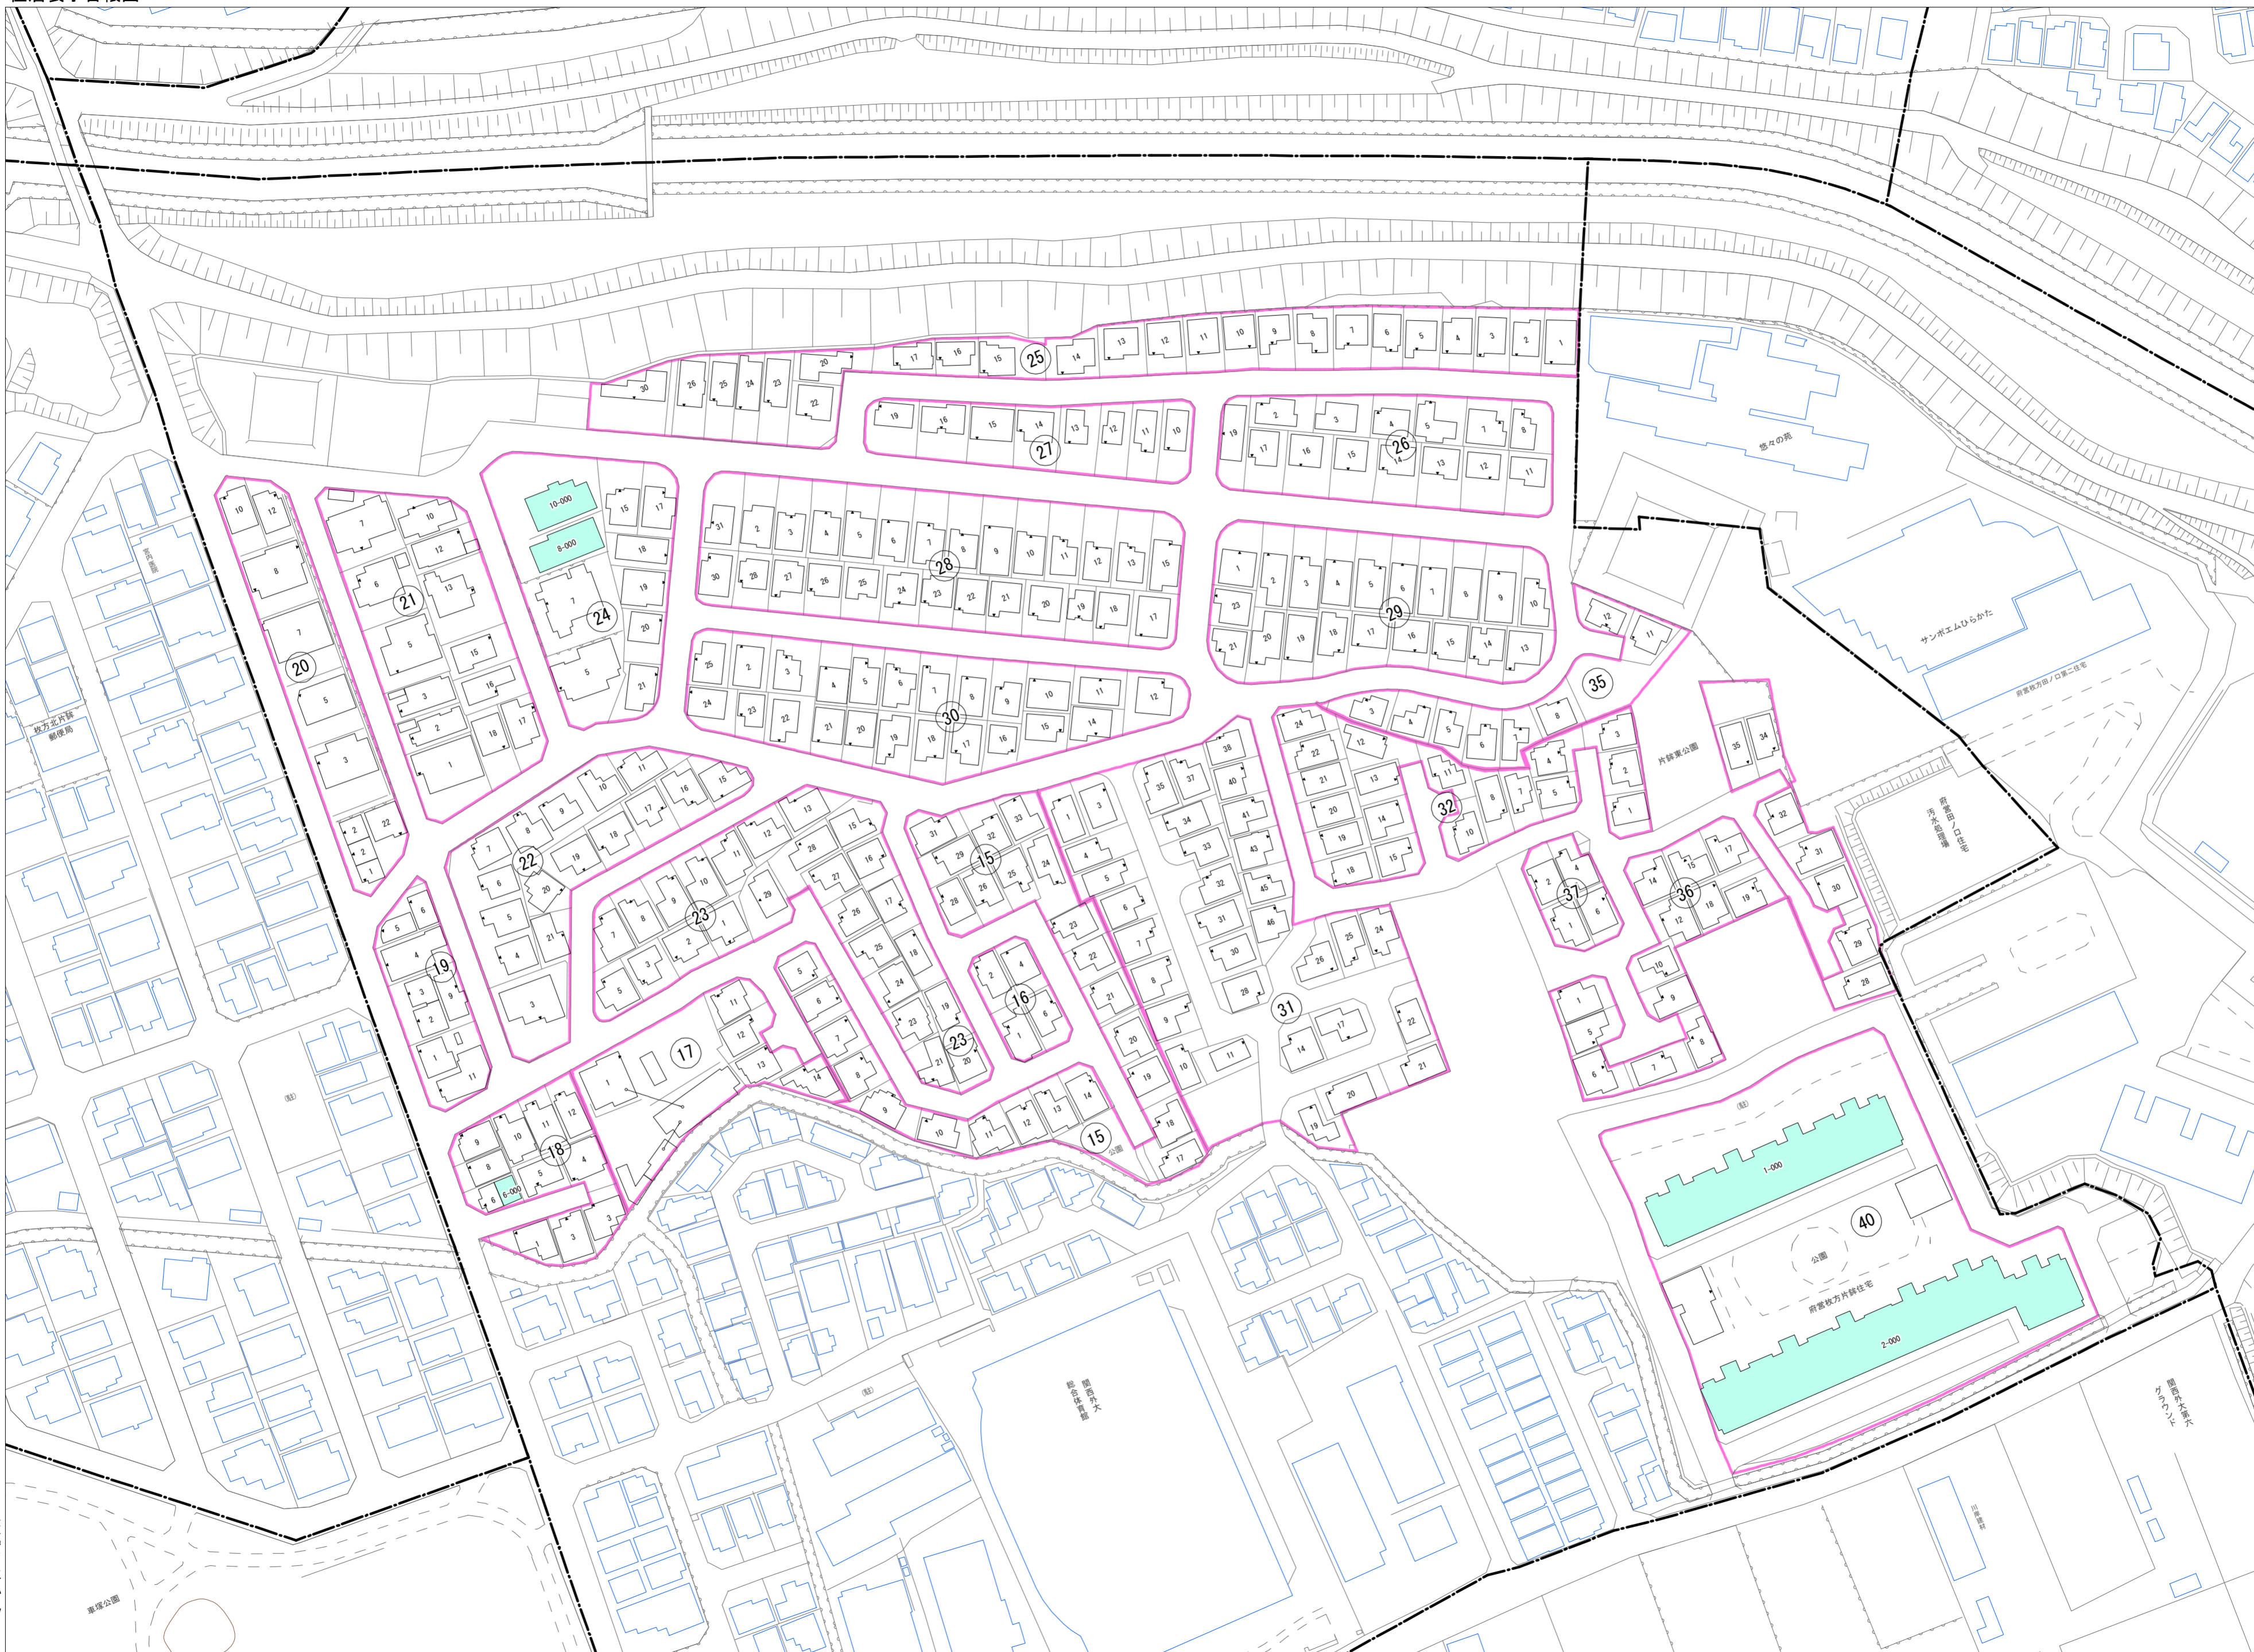

令和七年三月印刷

片鉾東町概見図

凡例	
	町界
	1 家屋及び家屋出入口住居番号
	5-1 家屋(母屋付き)出入口、住居番号
	集合住宅
	街区(単独)
	街区(築地有り)
	街区番号
	同番記号
	閉苑区画

株式会社かんこう

枚方市

1:1000