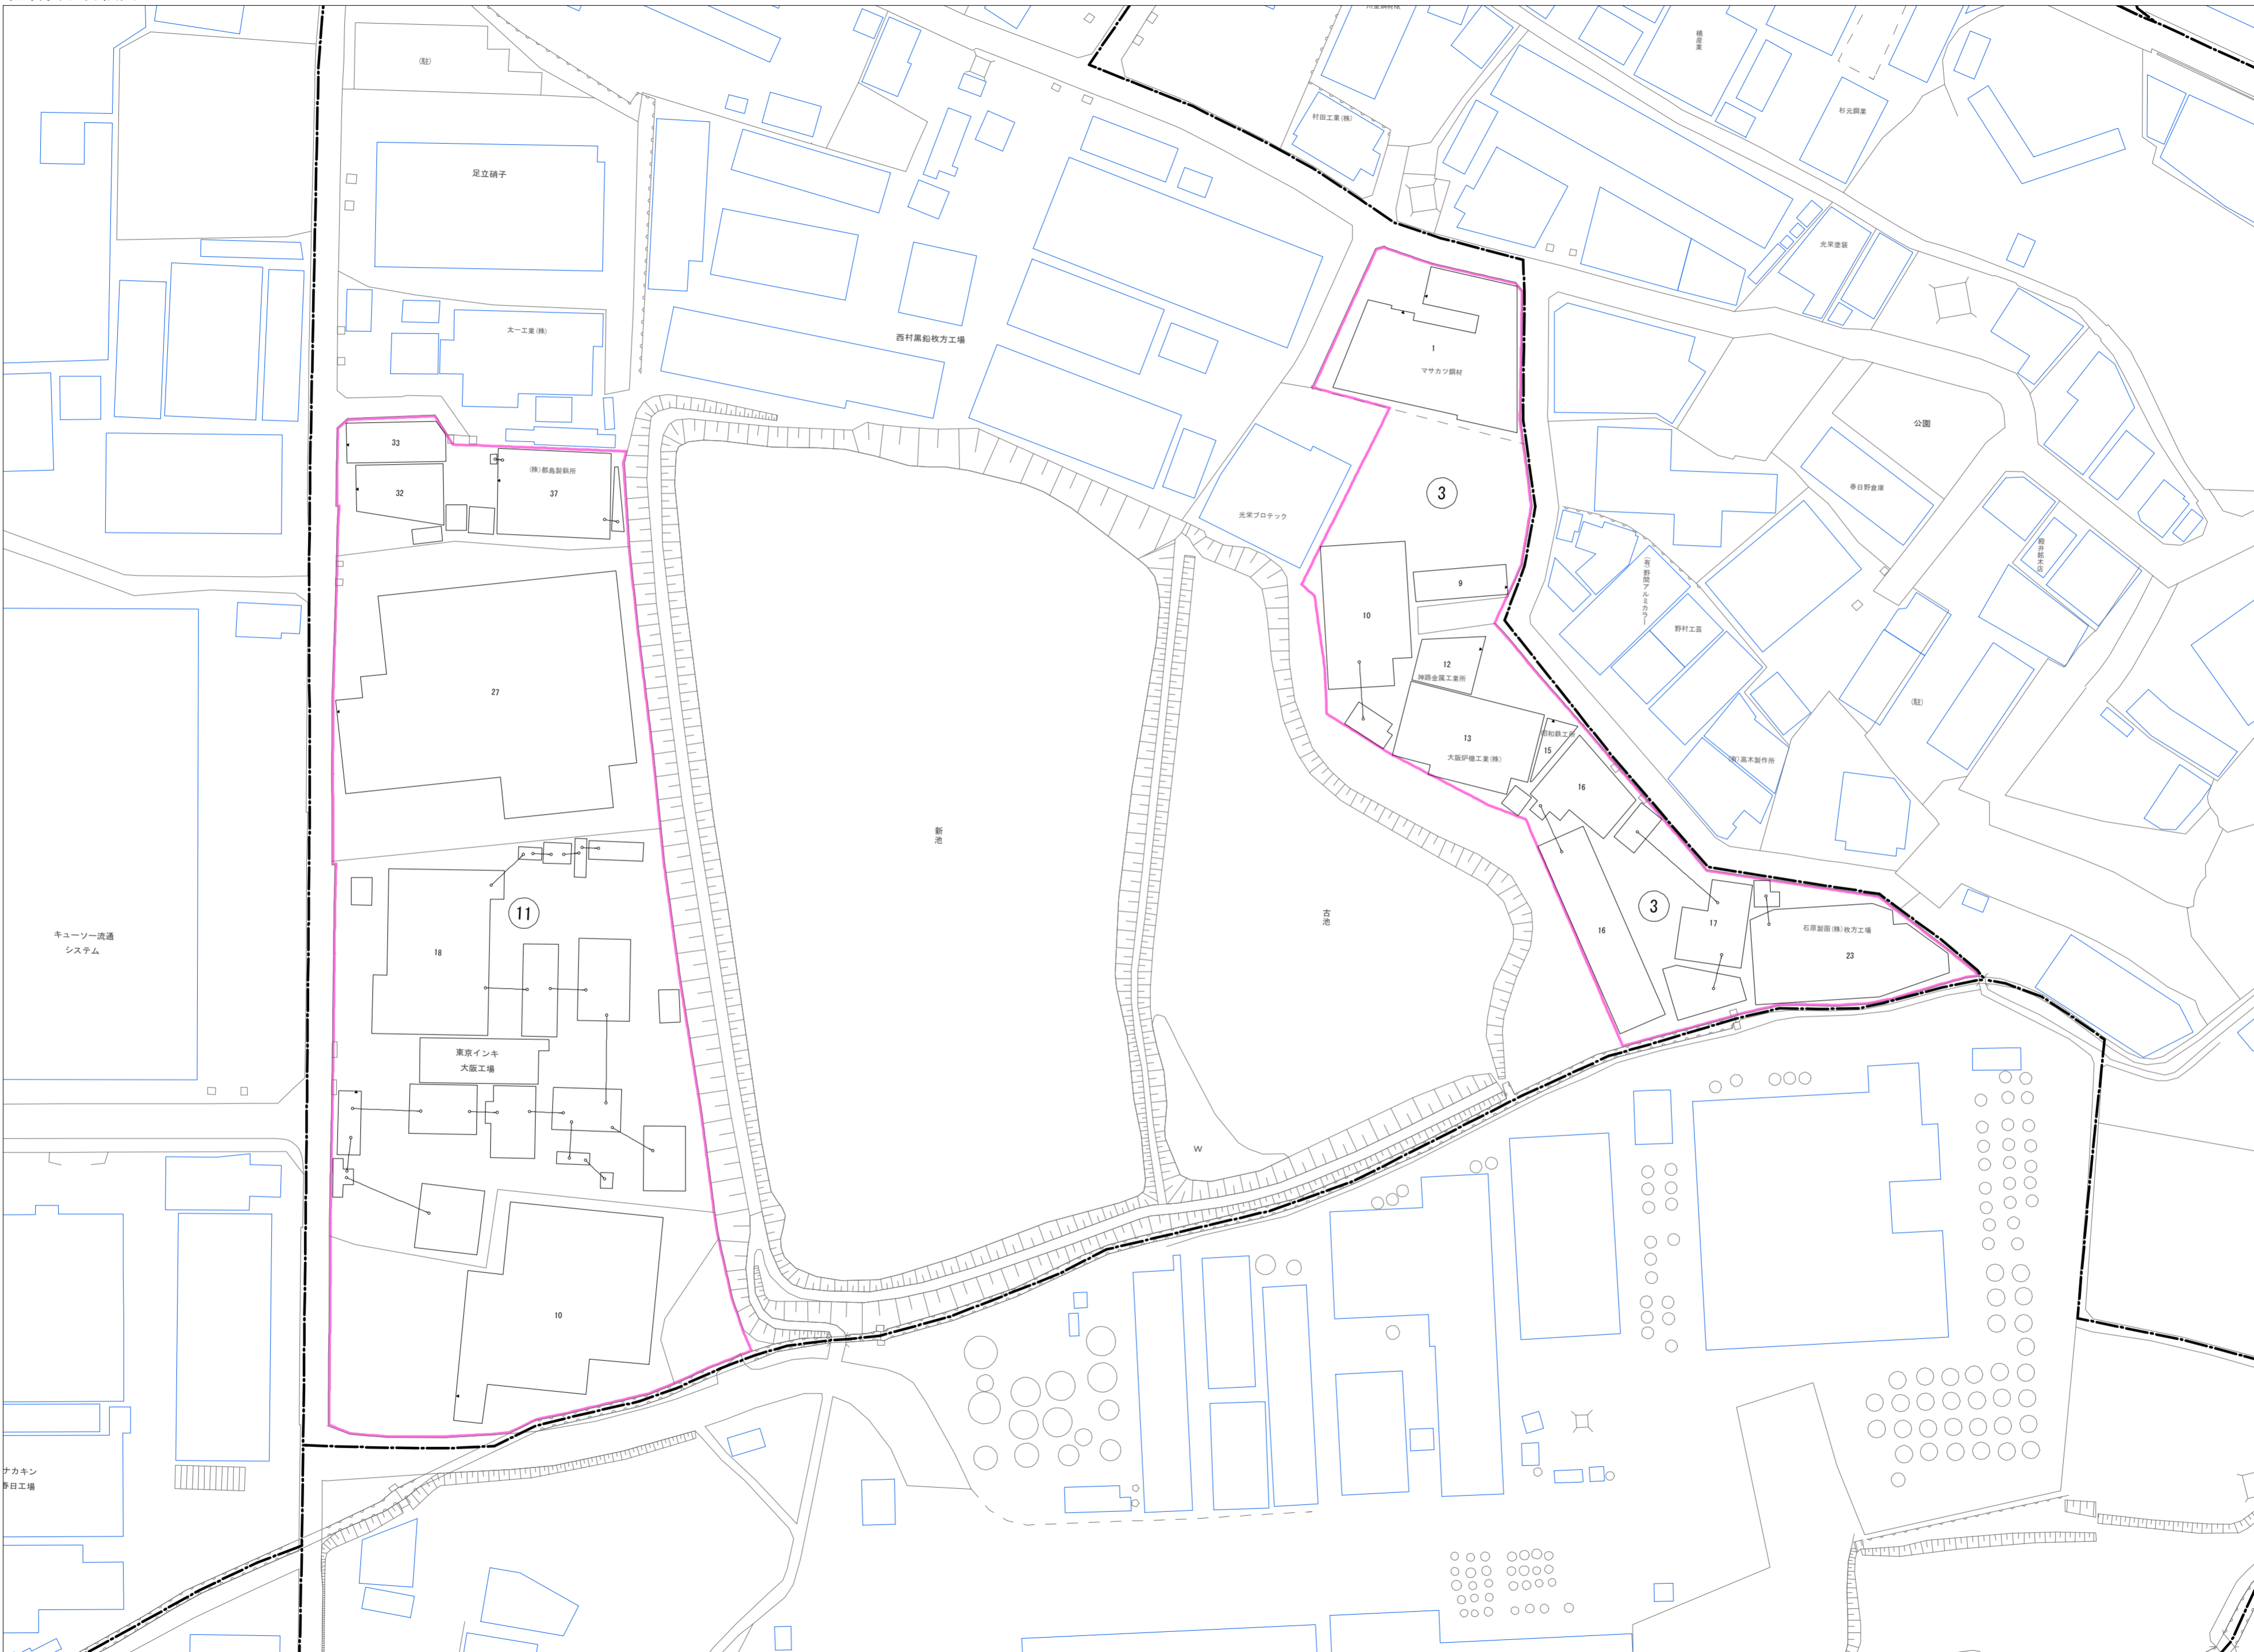

令和七年三月印刷

春日野一丁目
概見図

凡 例	
	町 界
	家屋及び家屋出入口 住居番号
	家屋(母体管付き) 出入口、住居番号
	集合住宅
	街区(単独)
	街区(飛地有り)
	街区番号
	同管記号
	閉路区画

株式会社かんこう

枚方市

1:1000