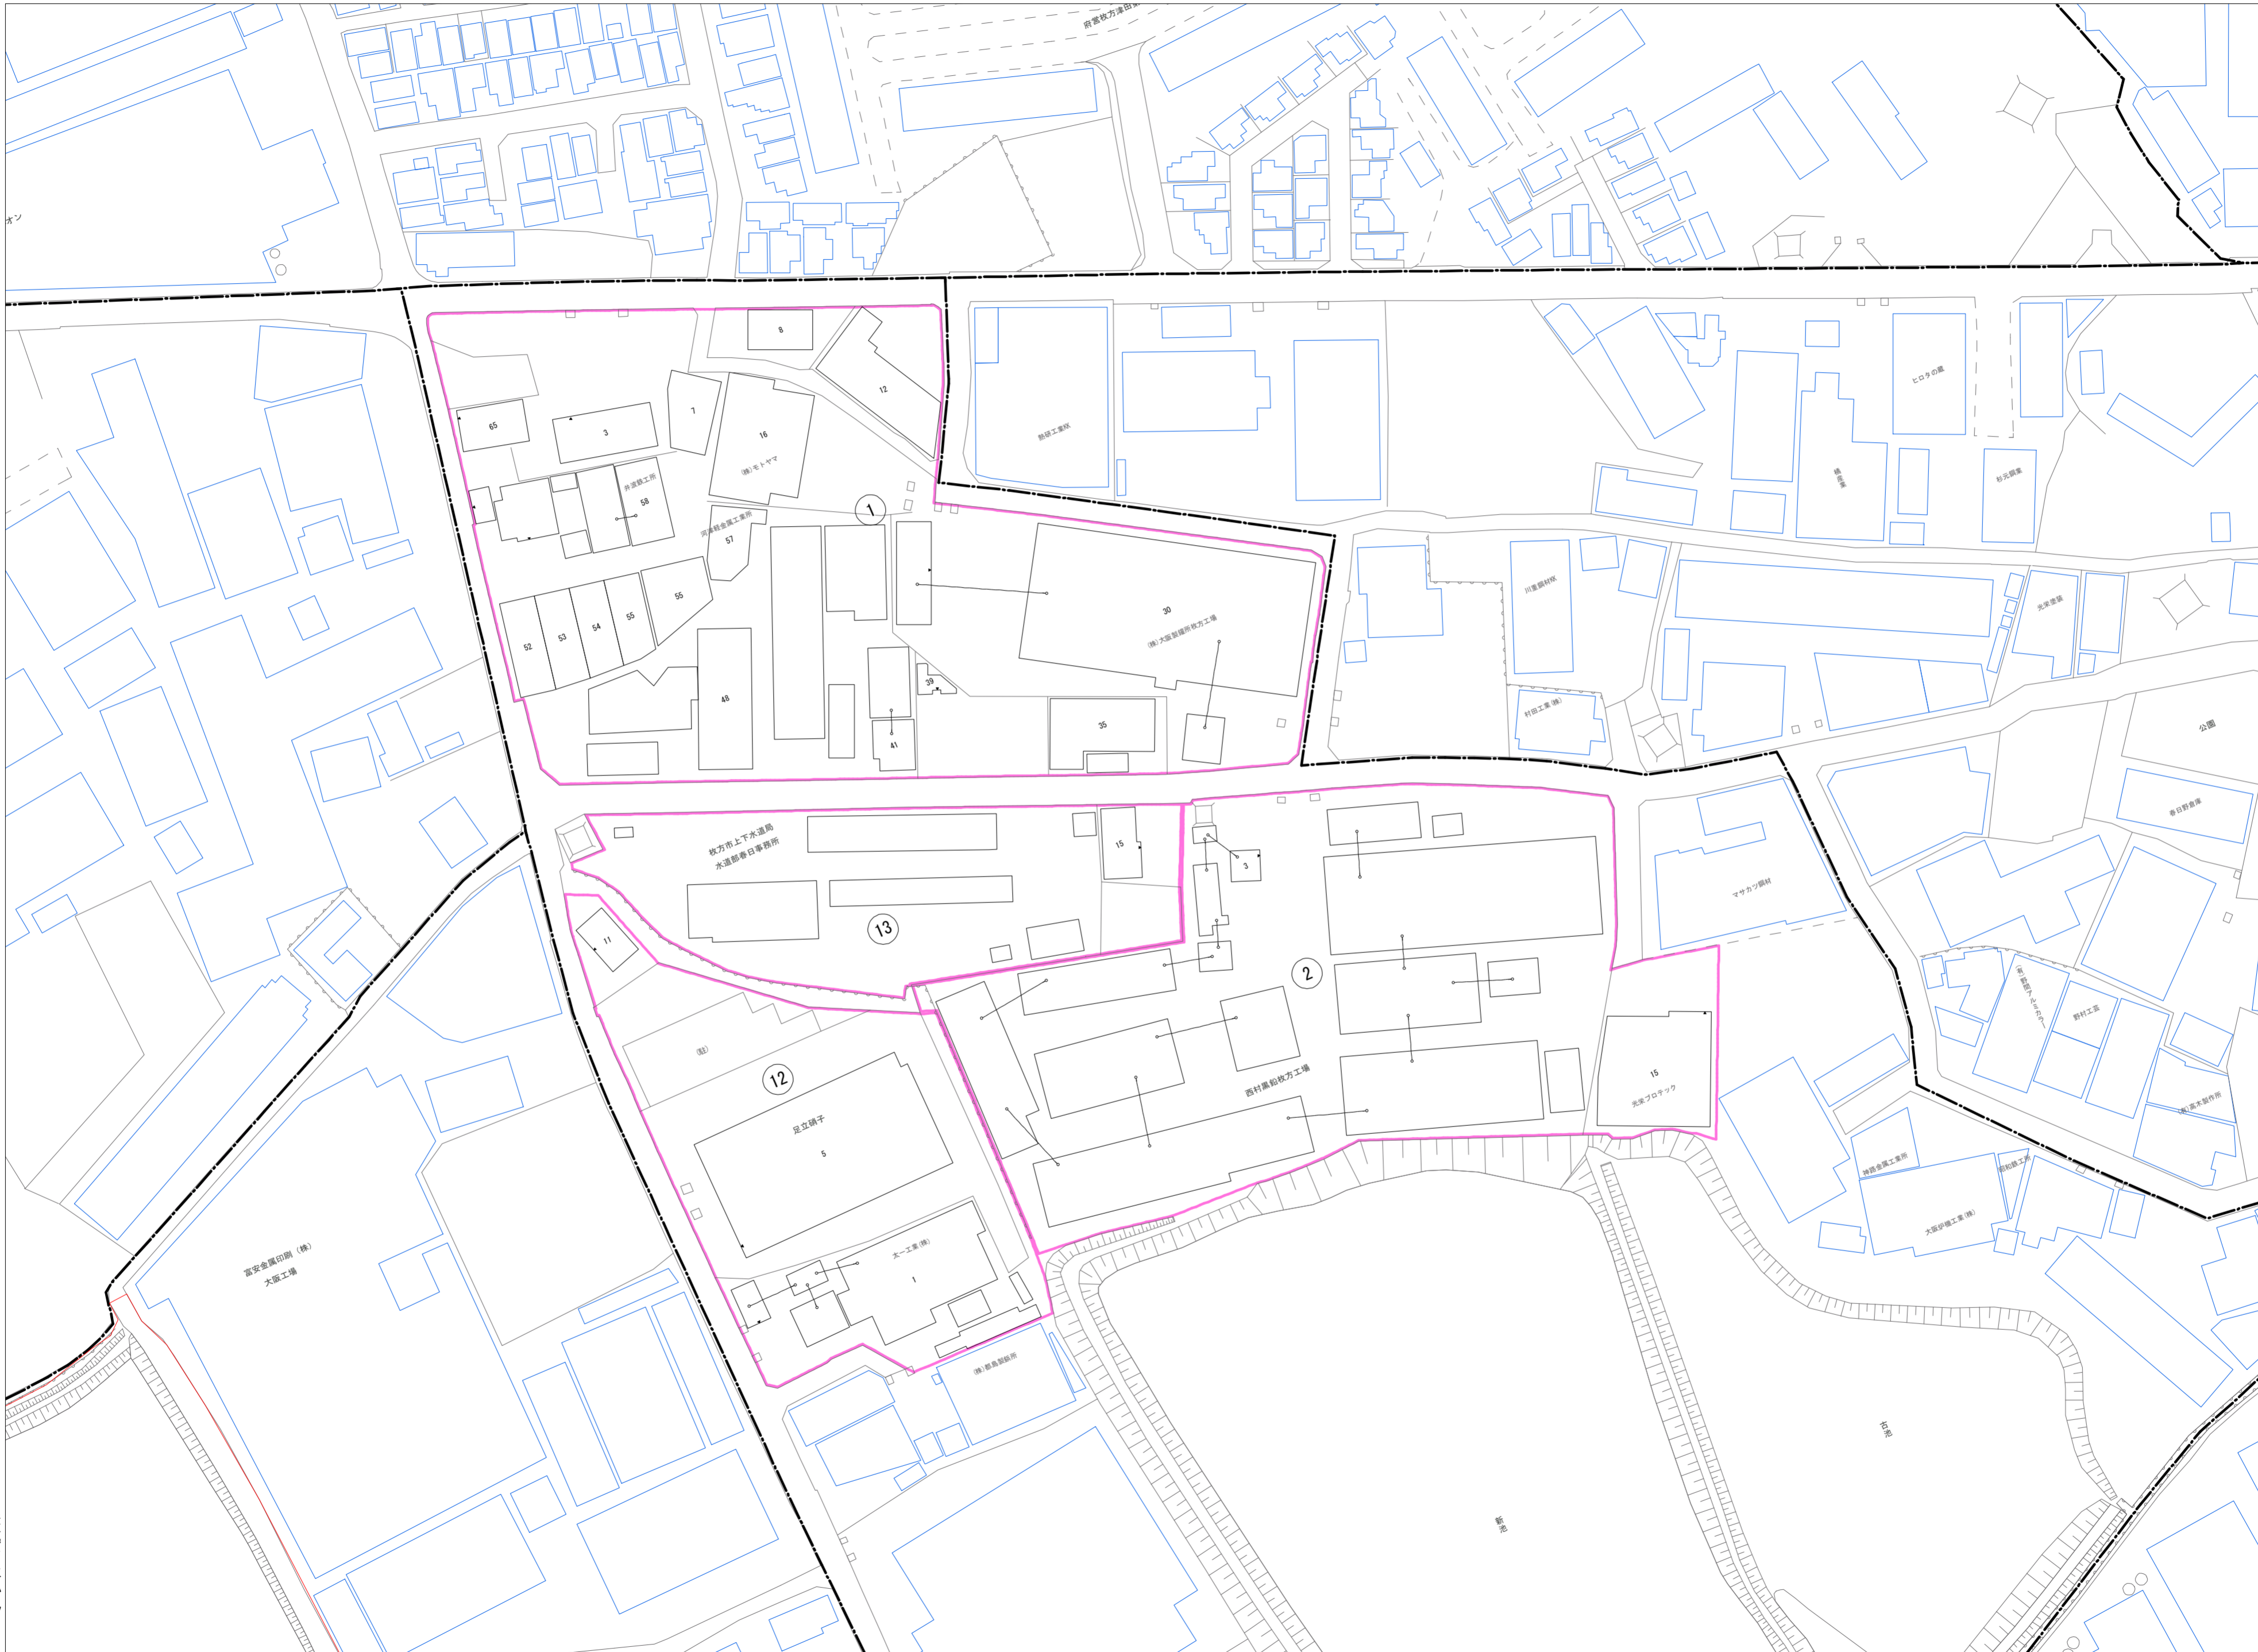

令和七年三月印刷

春日野一丁目概見図

凡例	
—	町界
▲	家屋及び家屋出入口 住居番号
▲	家屋(母屋付付き) 出入口、住居番号
■	集合住宅
□	街区(単独)
□	街区(築地有り)
⑧	街区番号
○	同番記号
—	閉路区画

株式会社かんこう

枚方市

1:1000