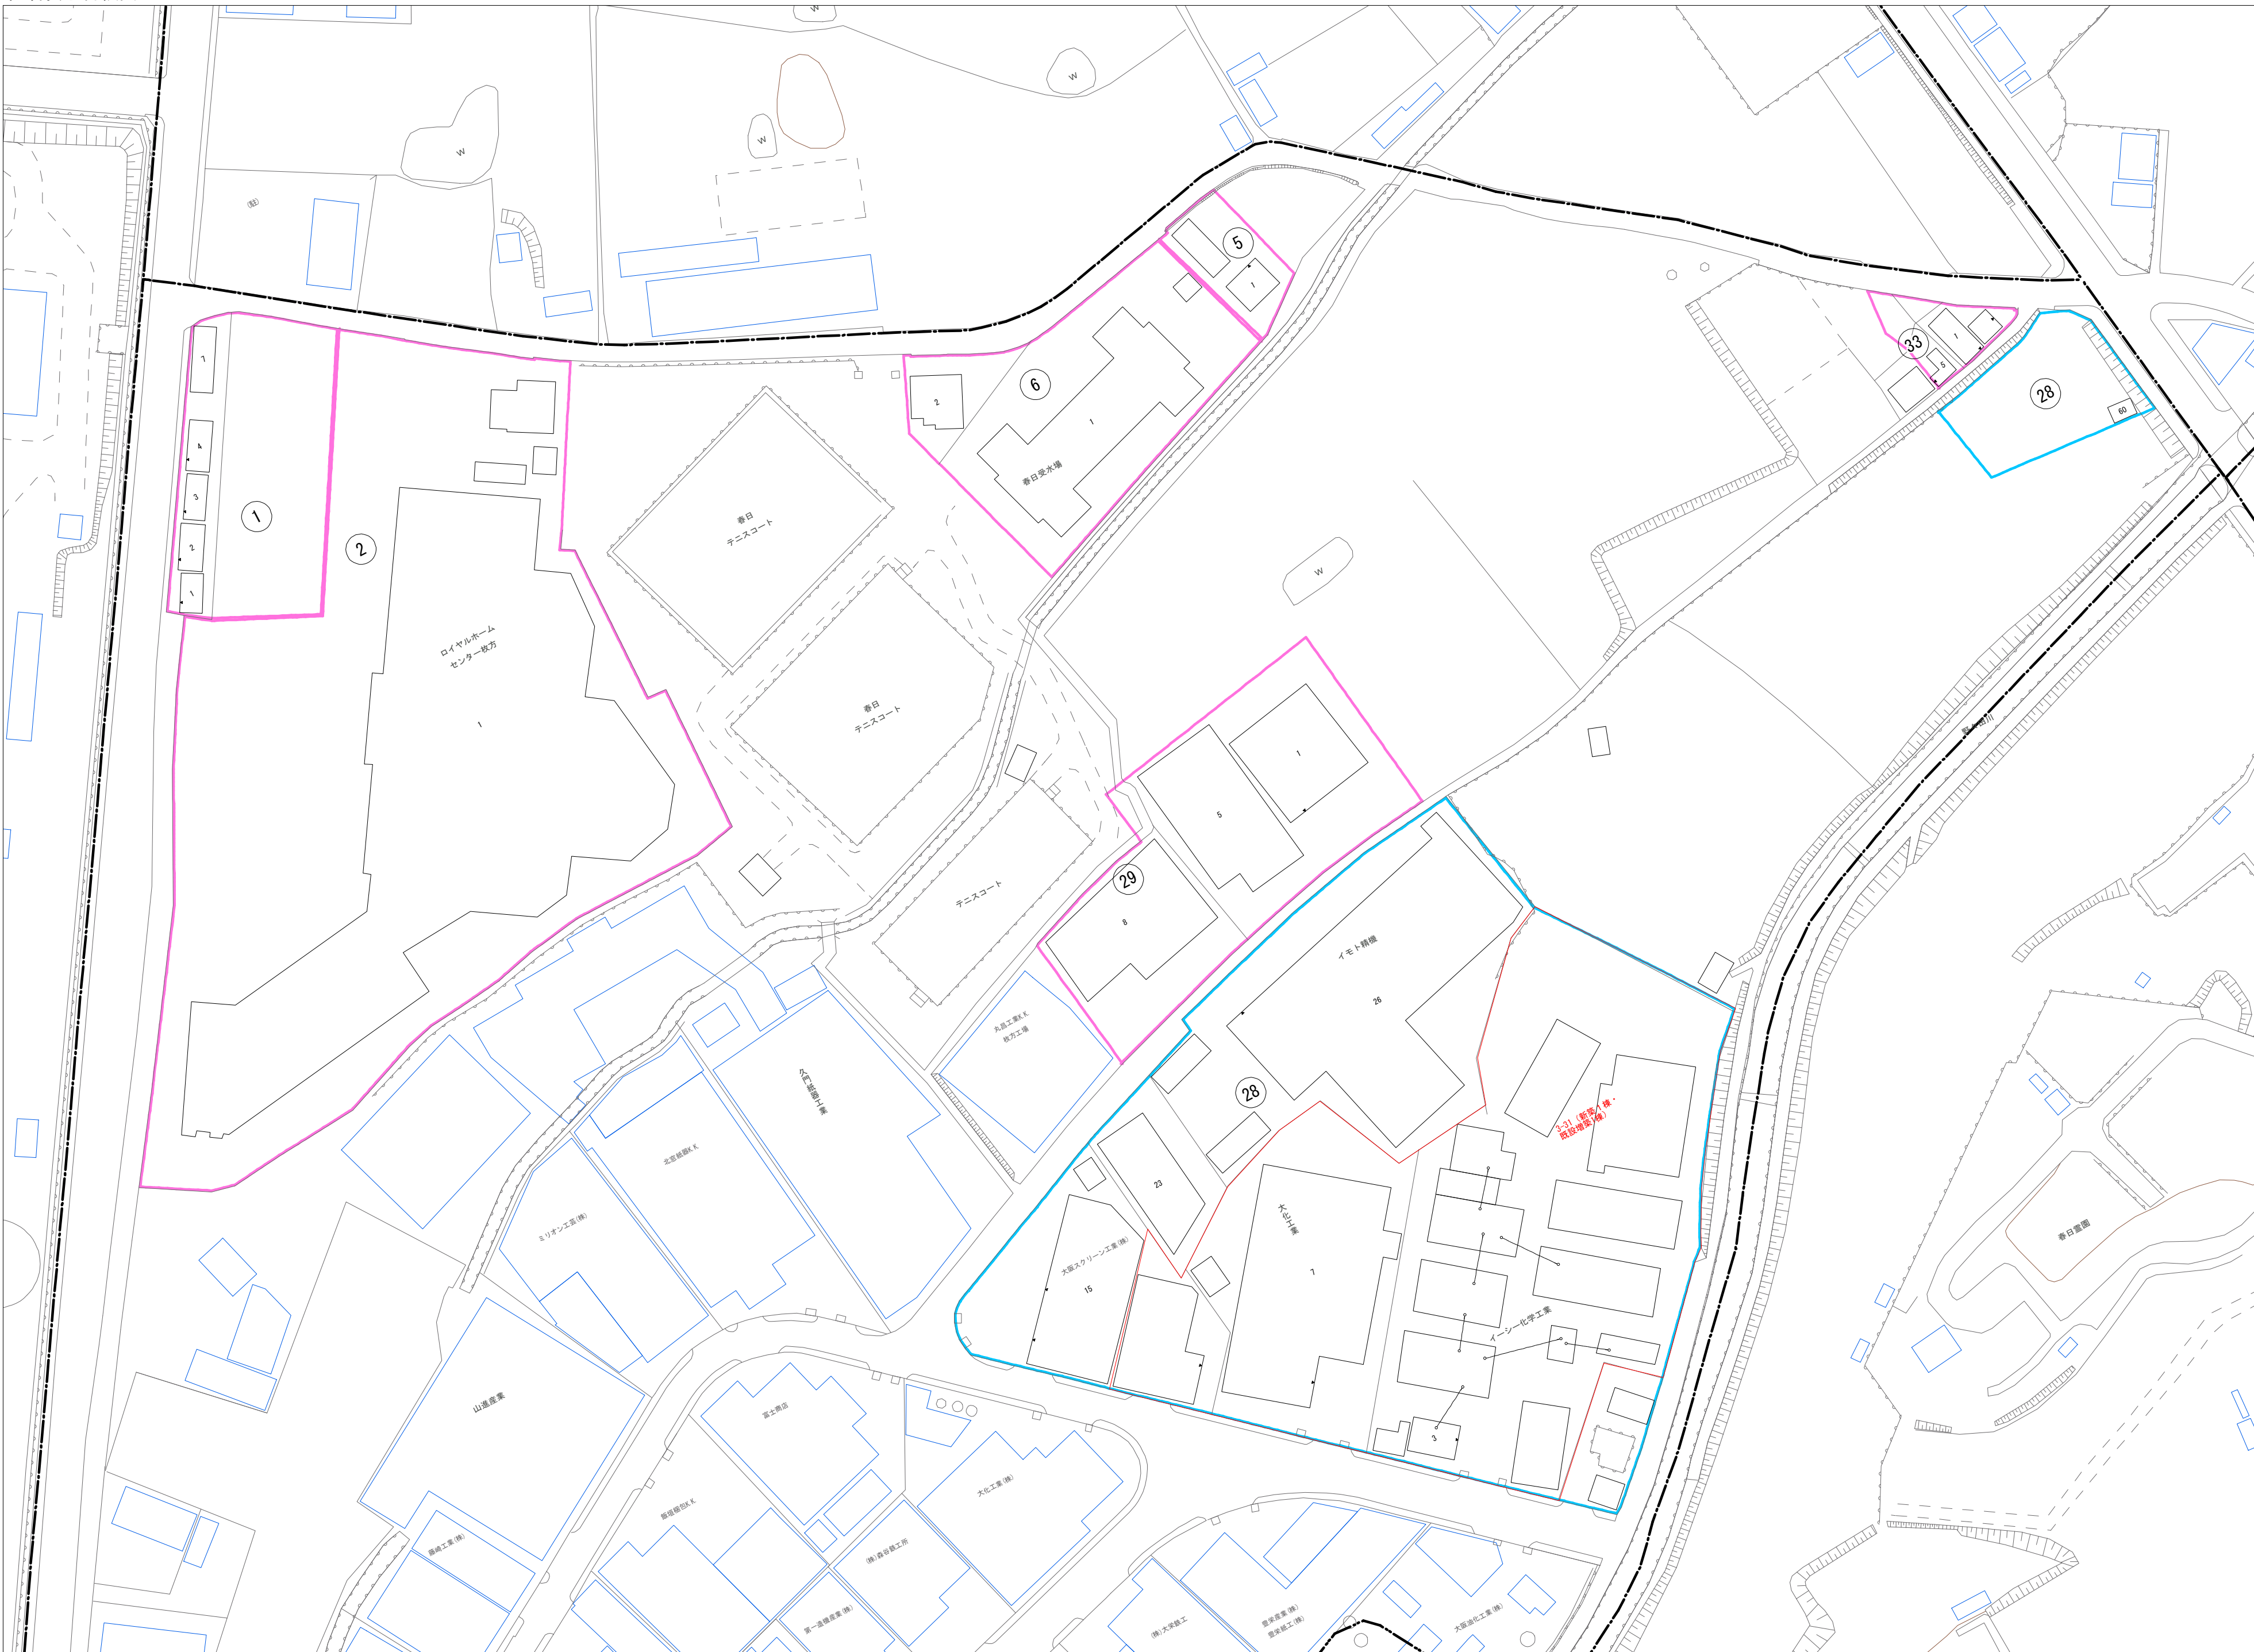

令和七年三月印刷

春日西町二丁目  
概見図

凡 例	
	町 界
	▲ 1 家屋及び家屋出入口 住居番号
	5-1 家屋(母体番号付き) 出入口、住居番号
	集合住宅
	街区(単独)
	街区(集地有り)
	街区番号
	同番号
	閉路区画

株式会社かんこう

枚方市

1:1000