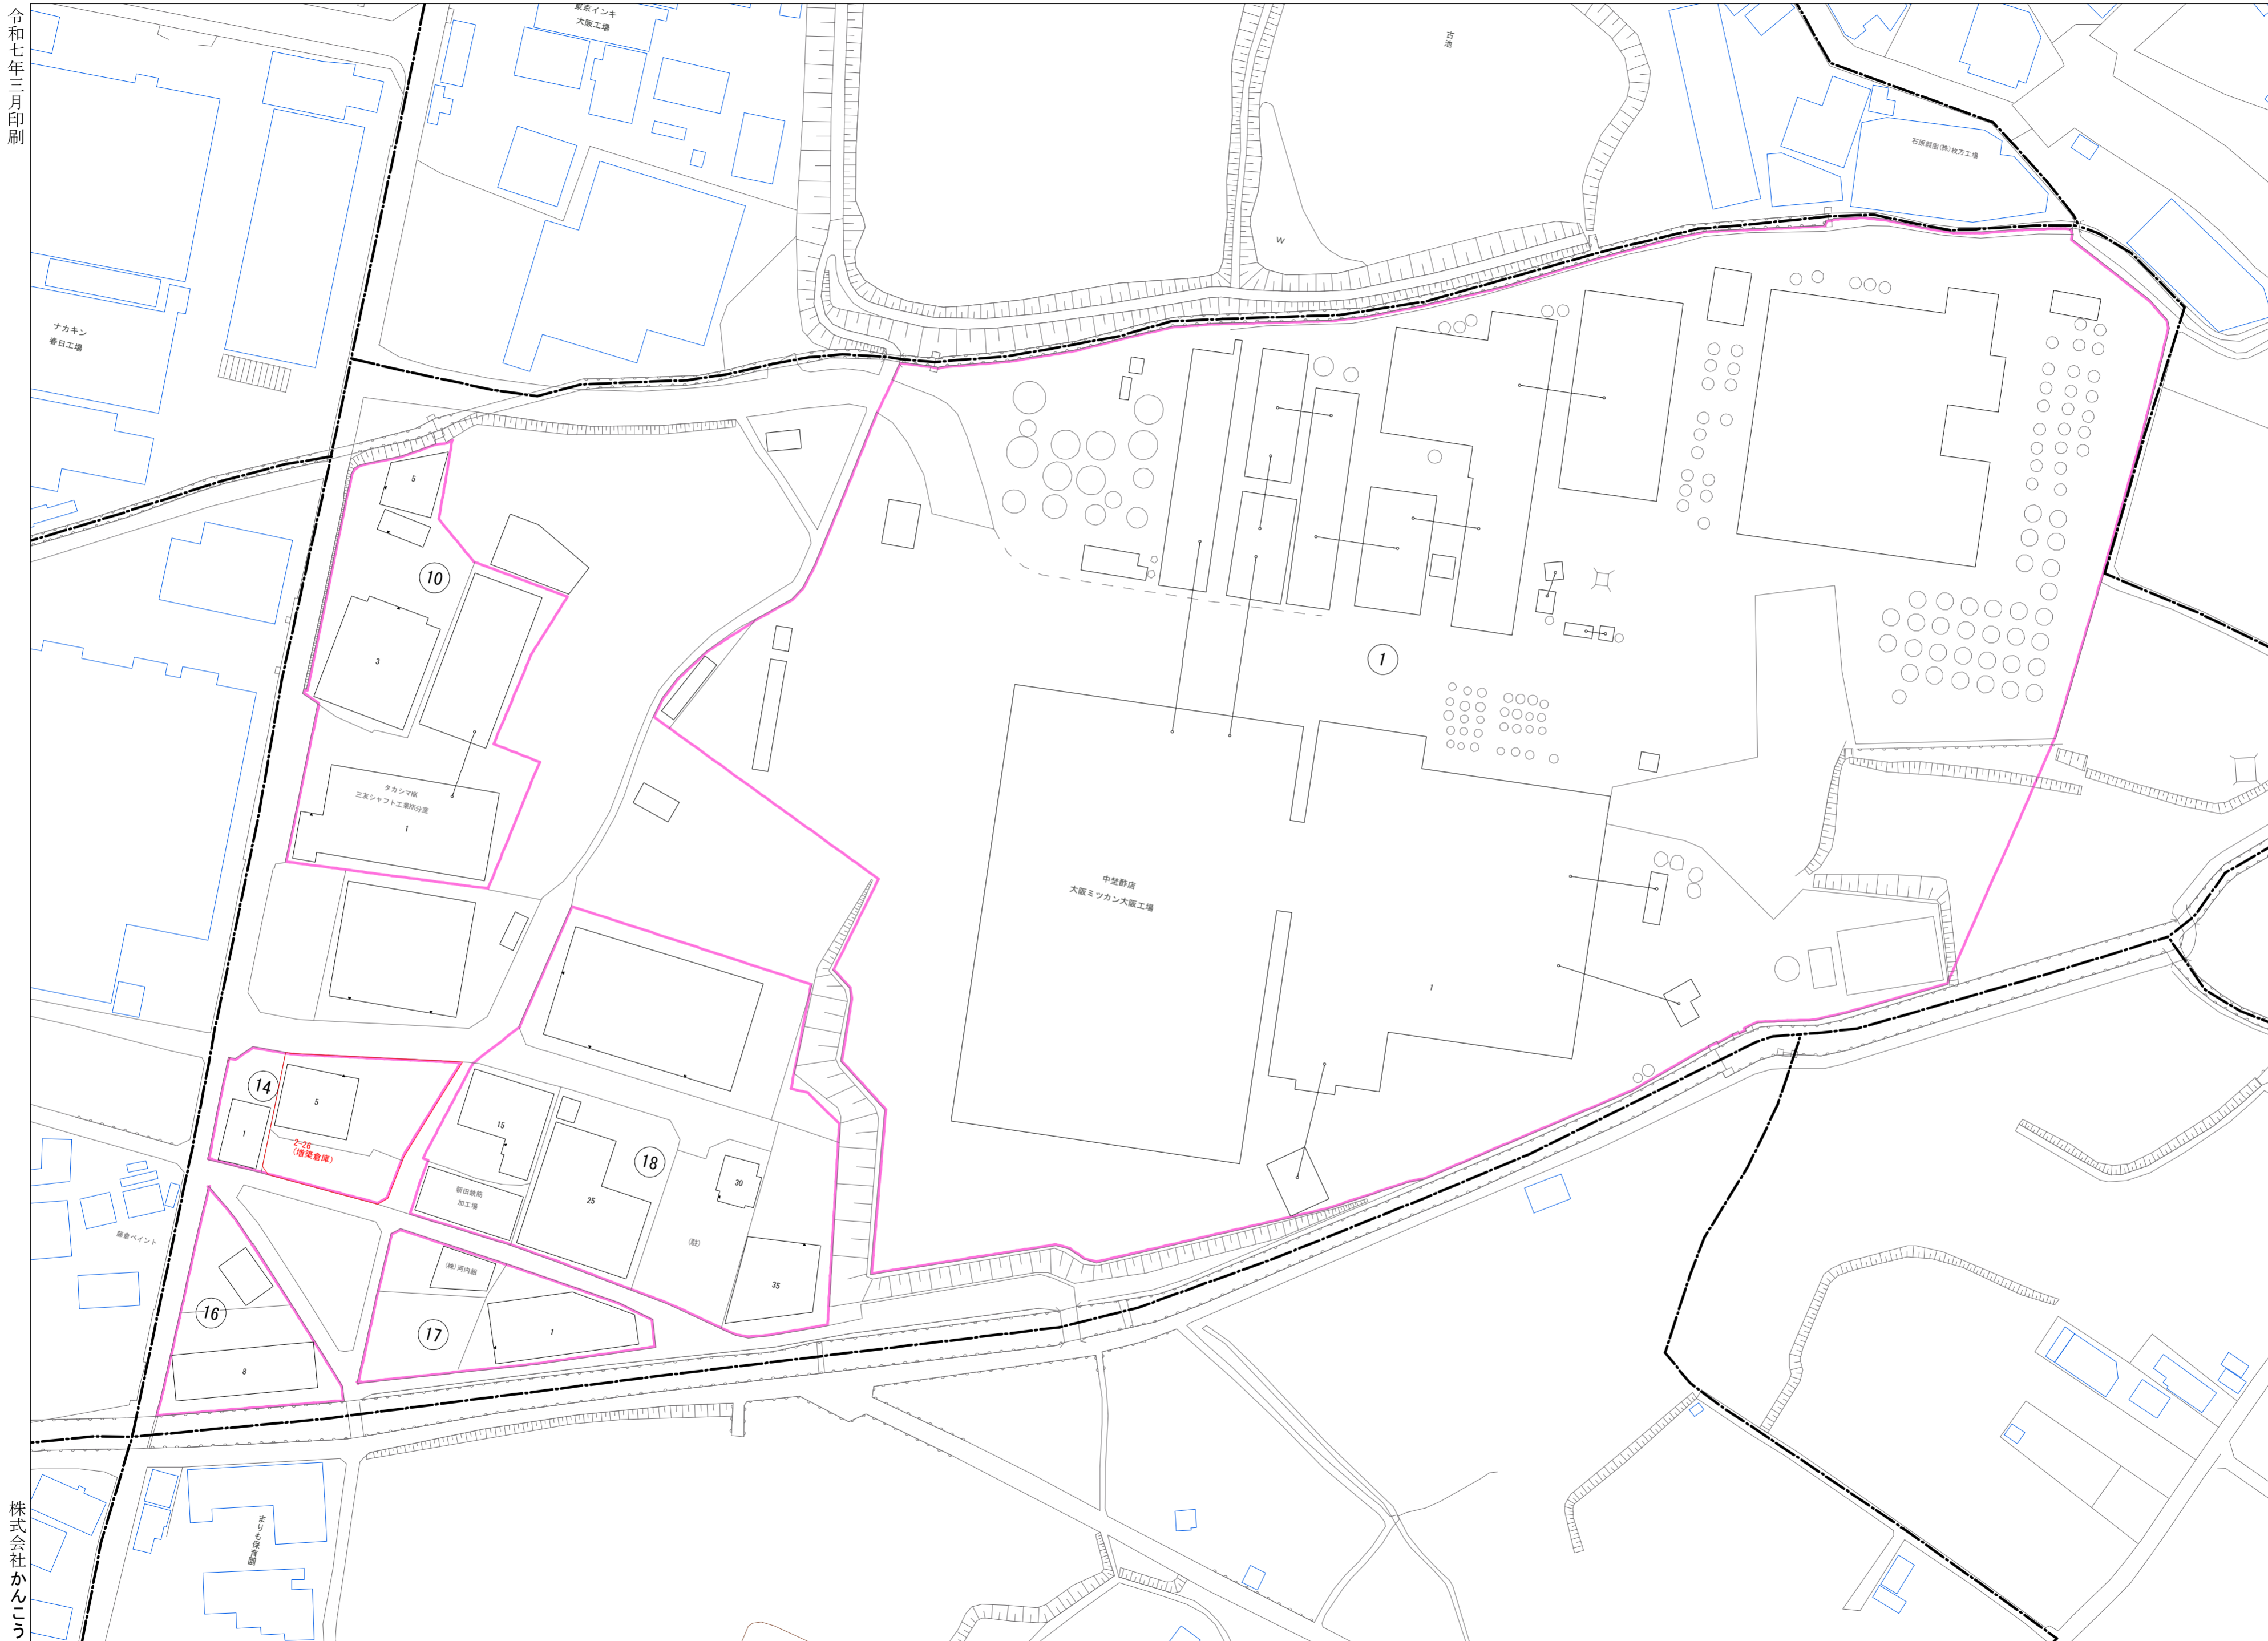

令和七年三月印刷

春日北町五丁目 概見図

凡 例	
	町 界
	家屋及び家屋出入口 住居番号
	家屋(号棟番号付き) 出入口、住居番号
	集合住宅
	街区(単独)
	街区(築地有り)
	街区番号
	同 番 記 号
	閉 境 区 画

株式会社かんこう

枚方市

1:1000