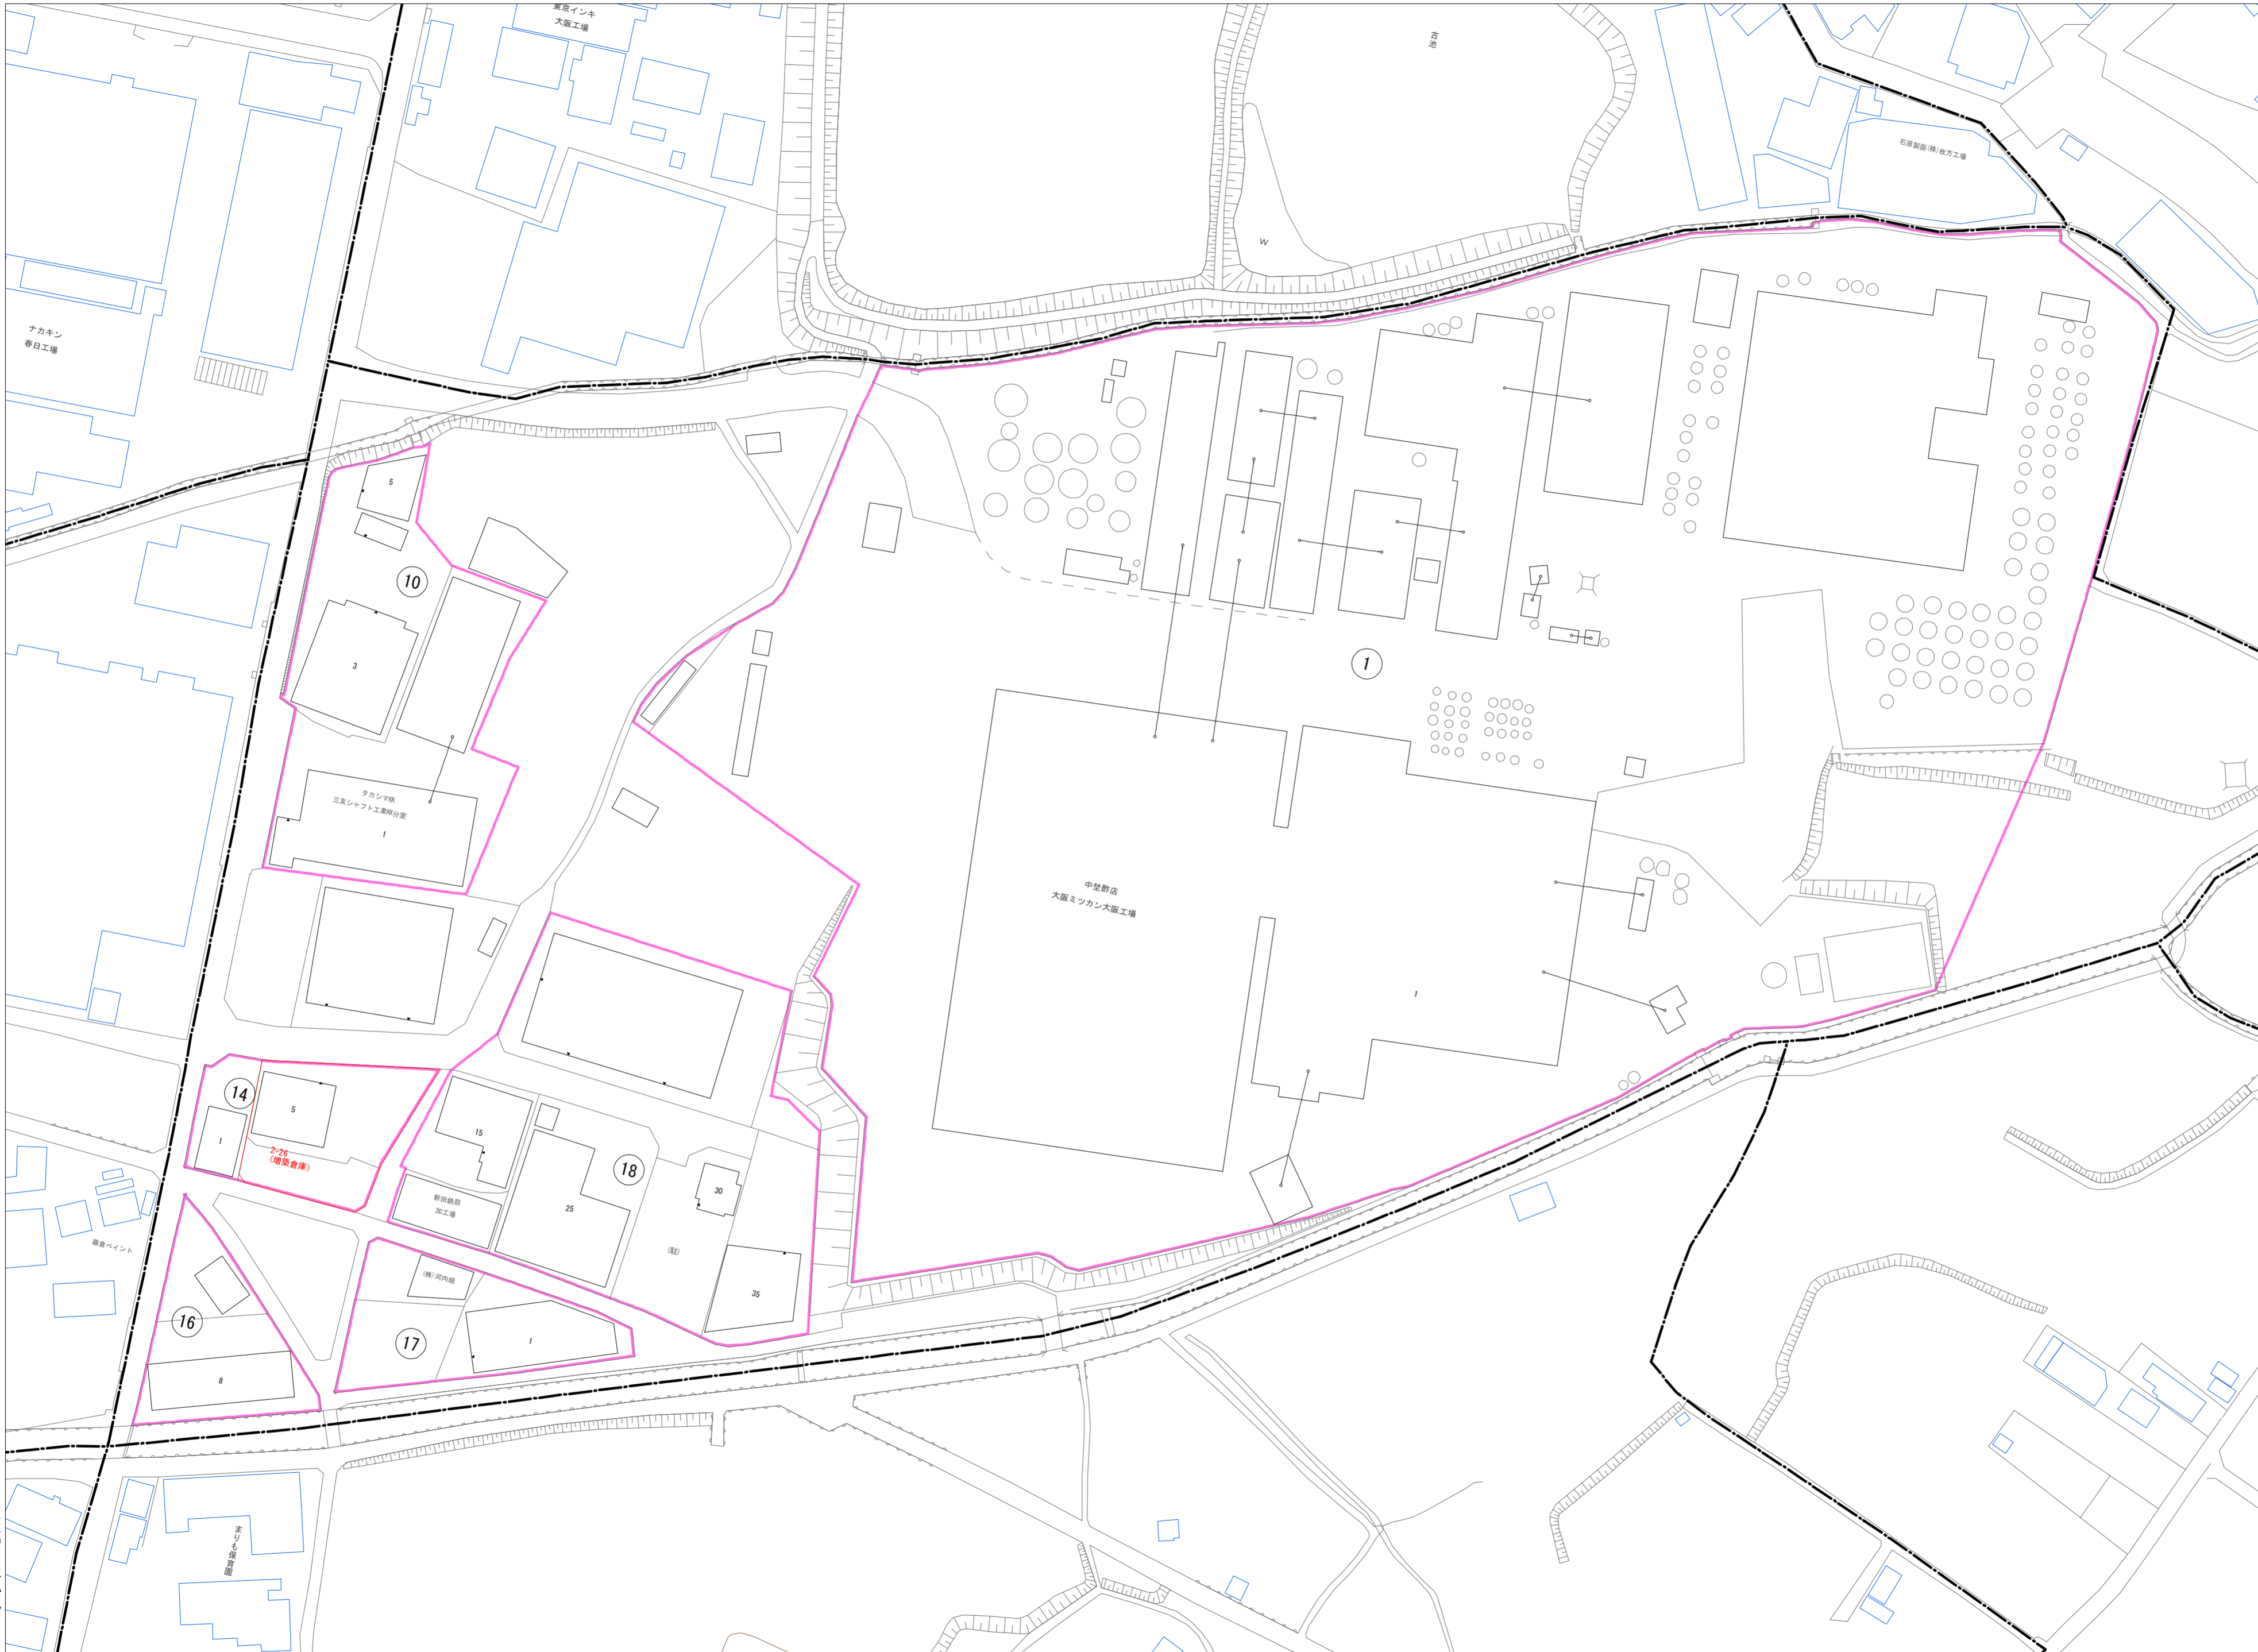

令和五年三月印刷

春日北町五丁目 概見図

凡 例	
---	町 界
▲ 1	家屋及び家屋出入口 住 居 管 号
▲ 5-1	家屋(号棟管付き) 出入口、住居管号
■	集 合 住 宅
□	街区(単独)
□	街区(築地有り)
⑧	街区管号
○	同 管 記 号
—	閉 境 区 画

株式会社かんこう

枚方市

1:1000