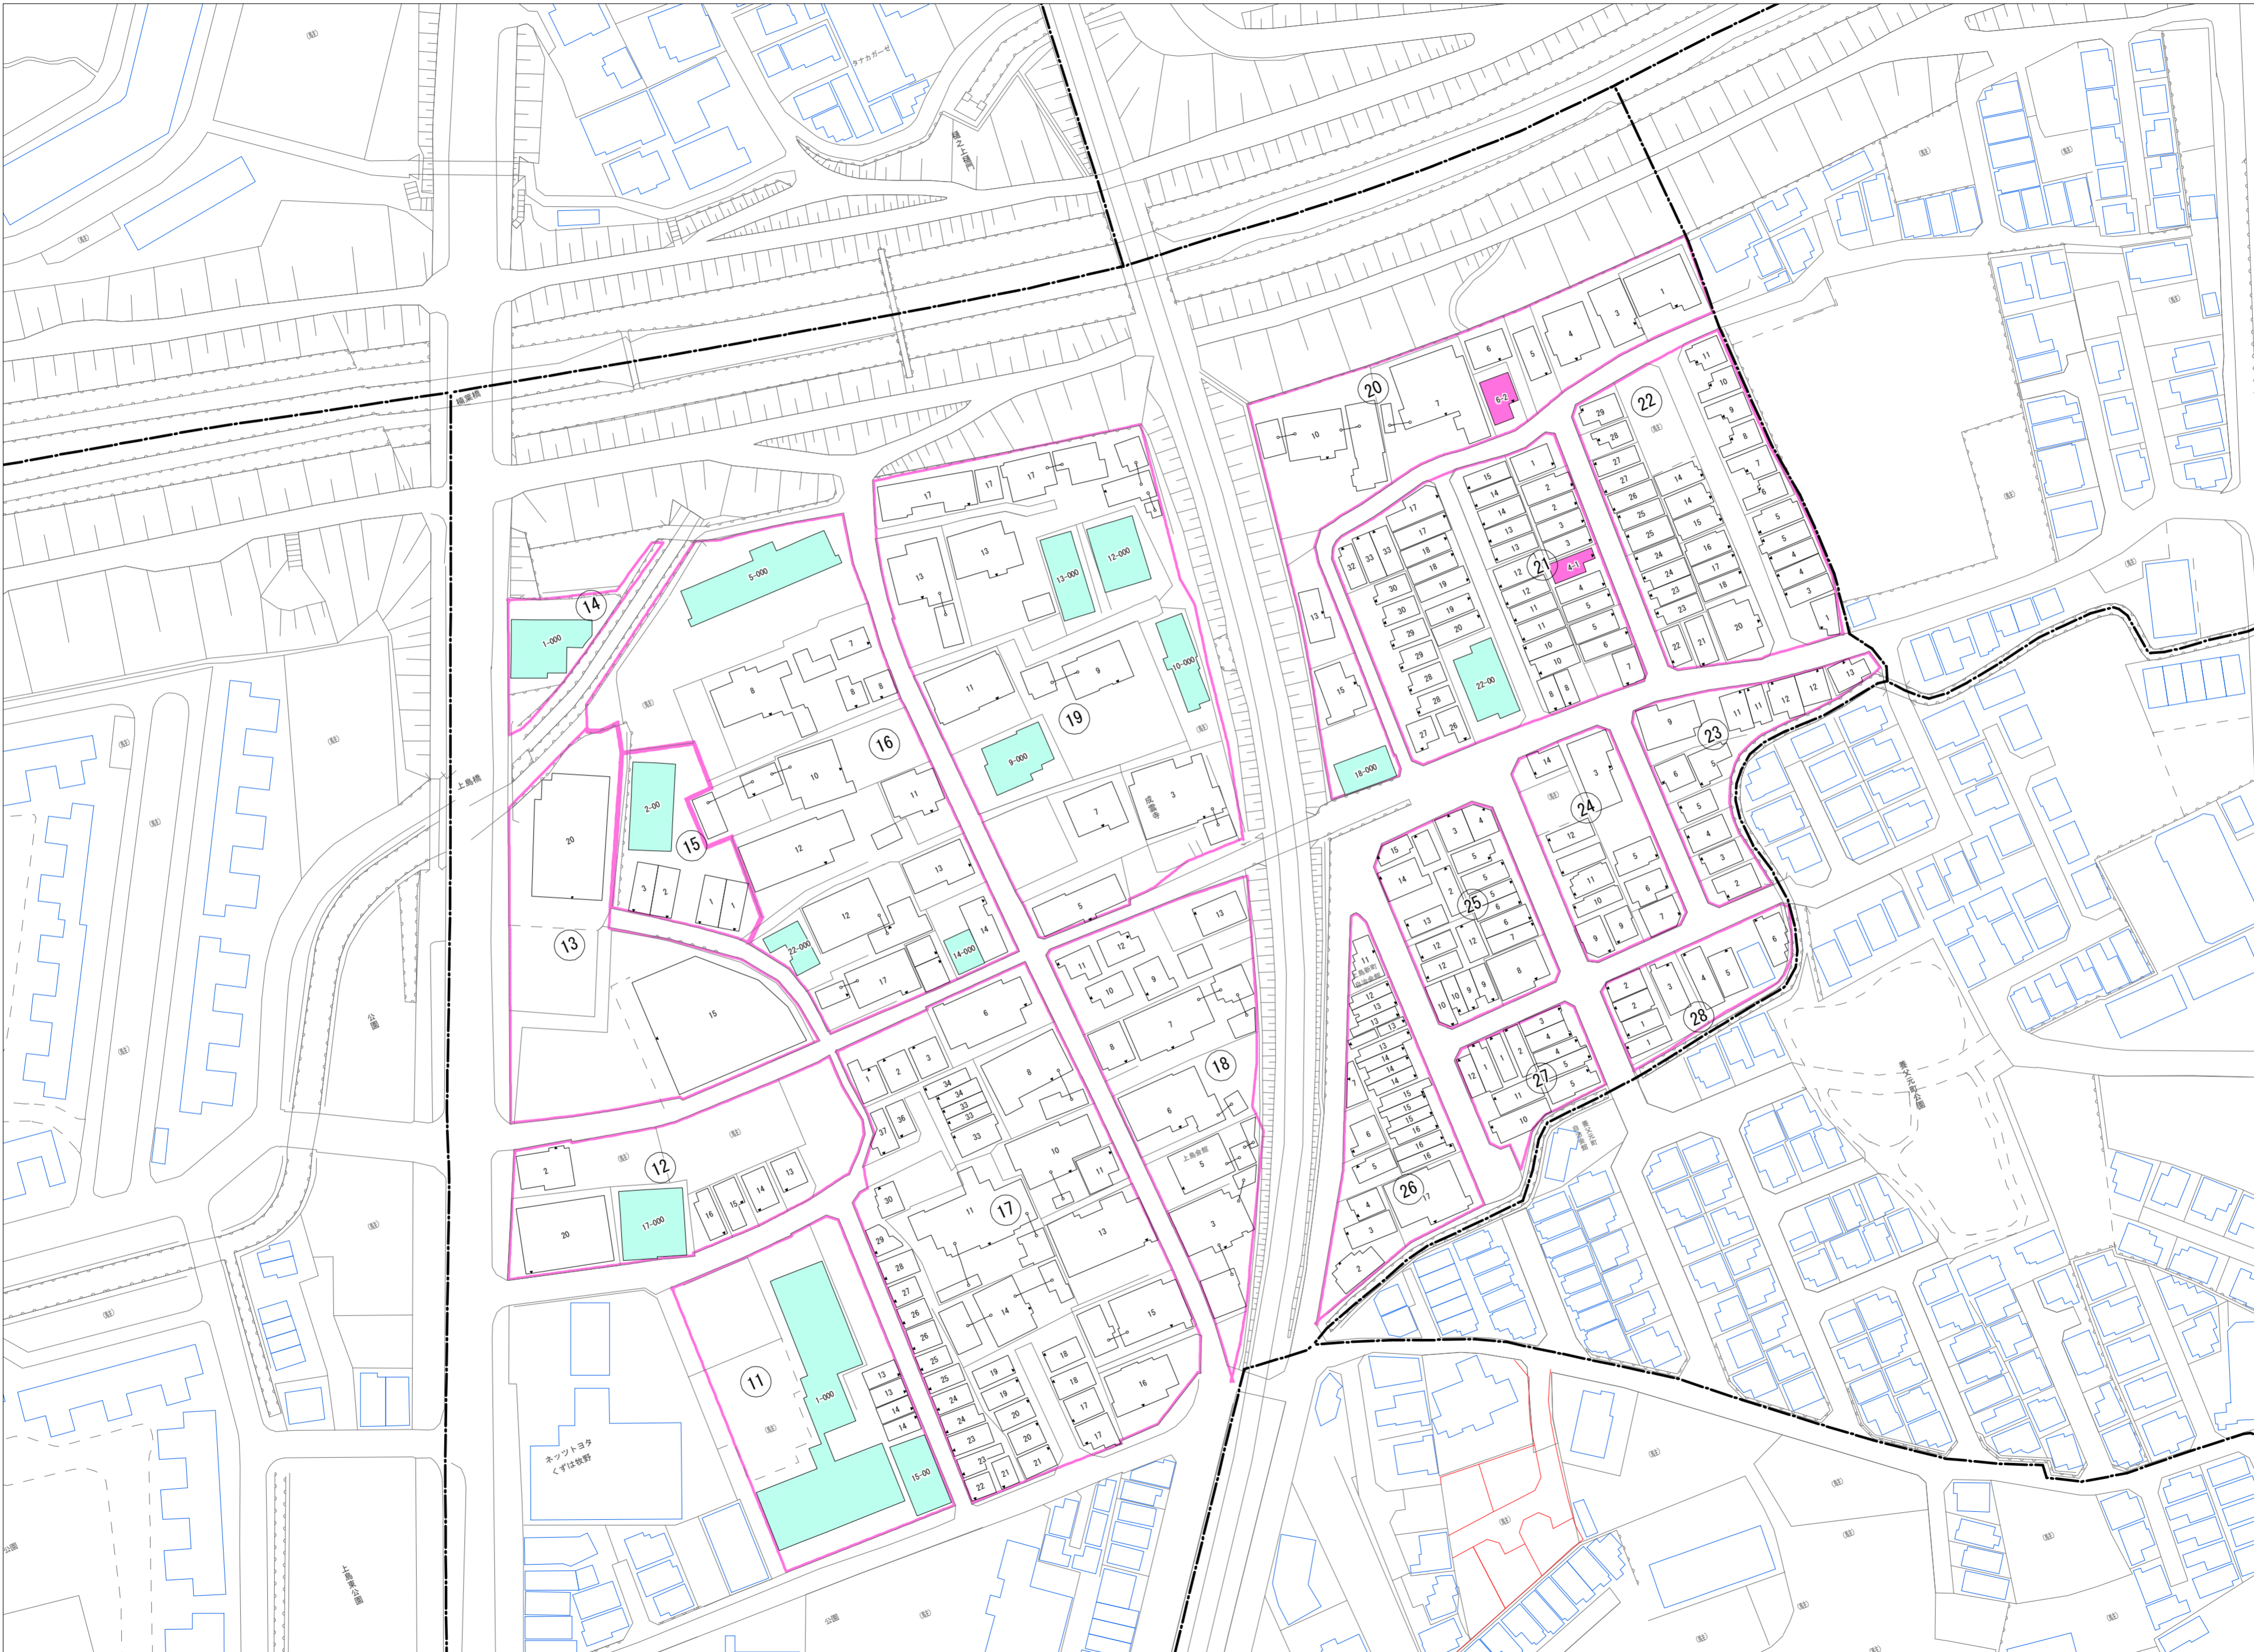

令和七年三月印刷

上島町概見図

凡例	
---	町界
▲ 1	家屋及び家屋出入口 住居番号
▲ 5-1	家屋(専続管付き) 出入口、住居番号
■	集合住宅
□	街区(単独)
□	街区(築地有り)
⑧	街区番号
○	同管記号
—	閉路区画

株式会社かんこら

枚方市

1:1000

0 10 20 30 40 50 60 70 80 90 100 (m)