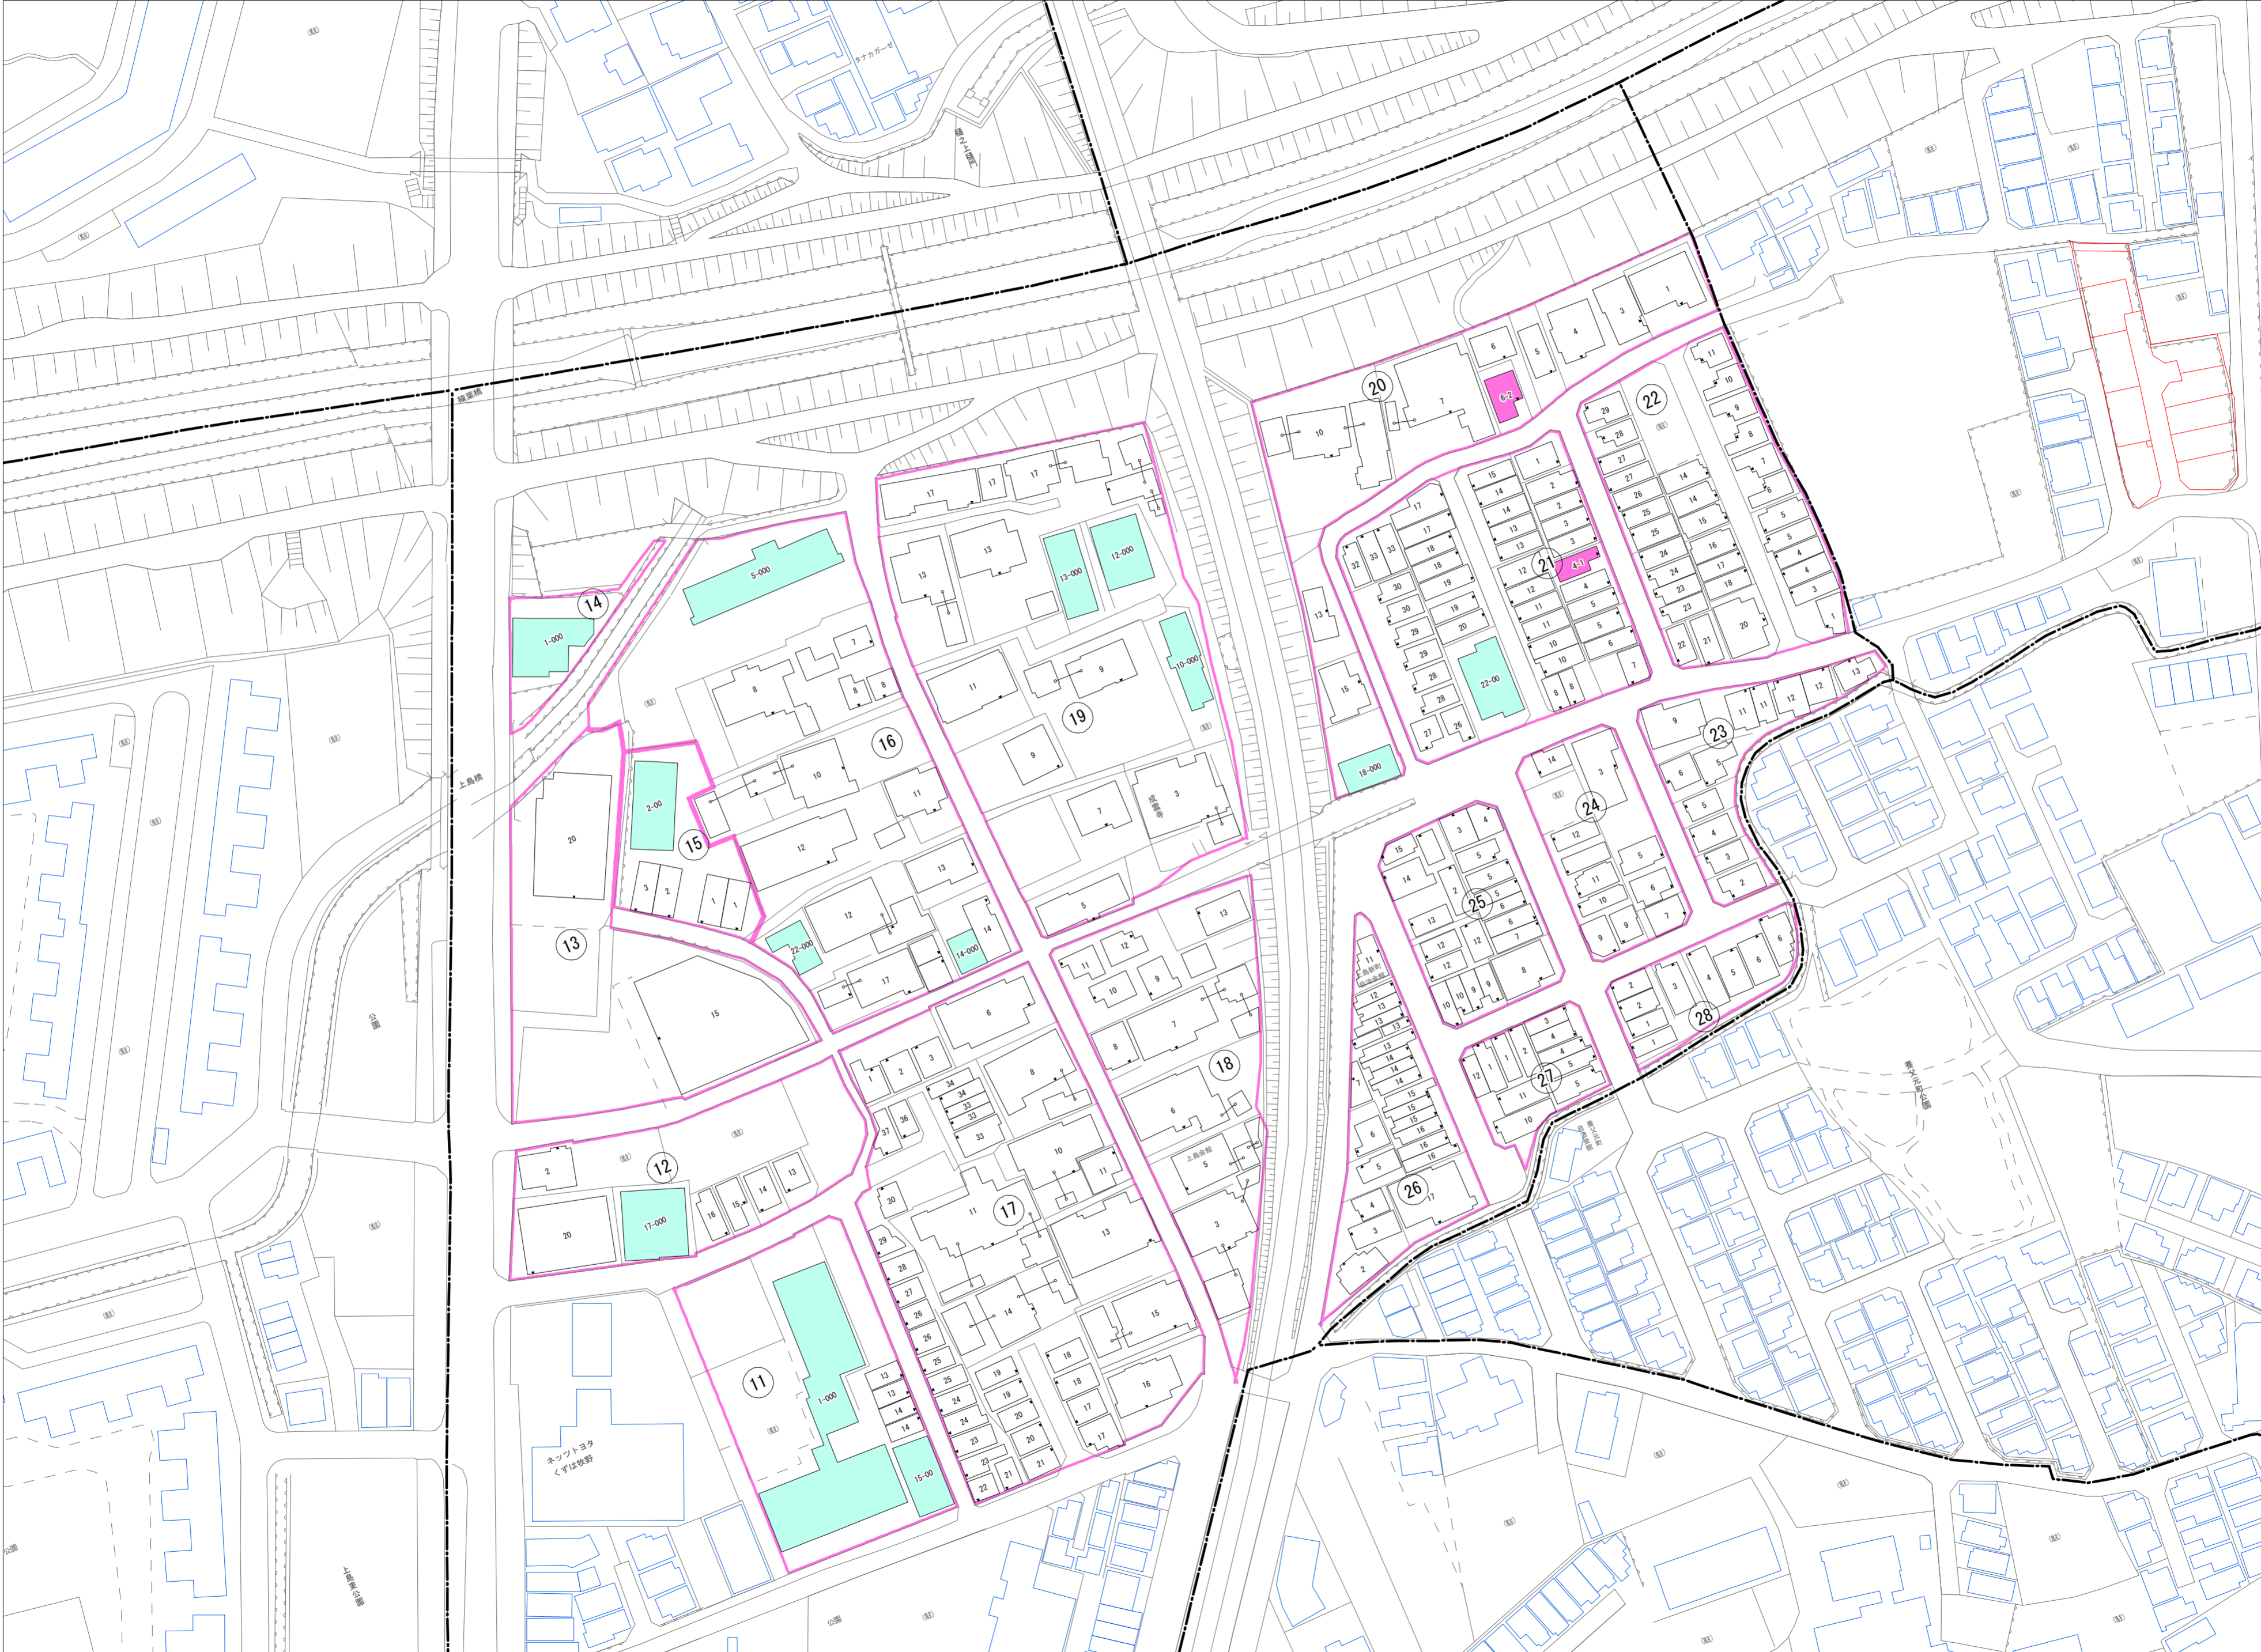

令和五年三月印刷

上島町概見図

凡例	
▲	町界
1	家屋及び家屋出入口 住居番号
5-1	家屋(手続管付き) 出入口、住居番号
■	集合住宅
□	街区(単独)
□	街区(築地有り)
⑧	街区番号
○	同管記号
—	閉路区画

株式会社かんこう

枚方市

1:1000