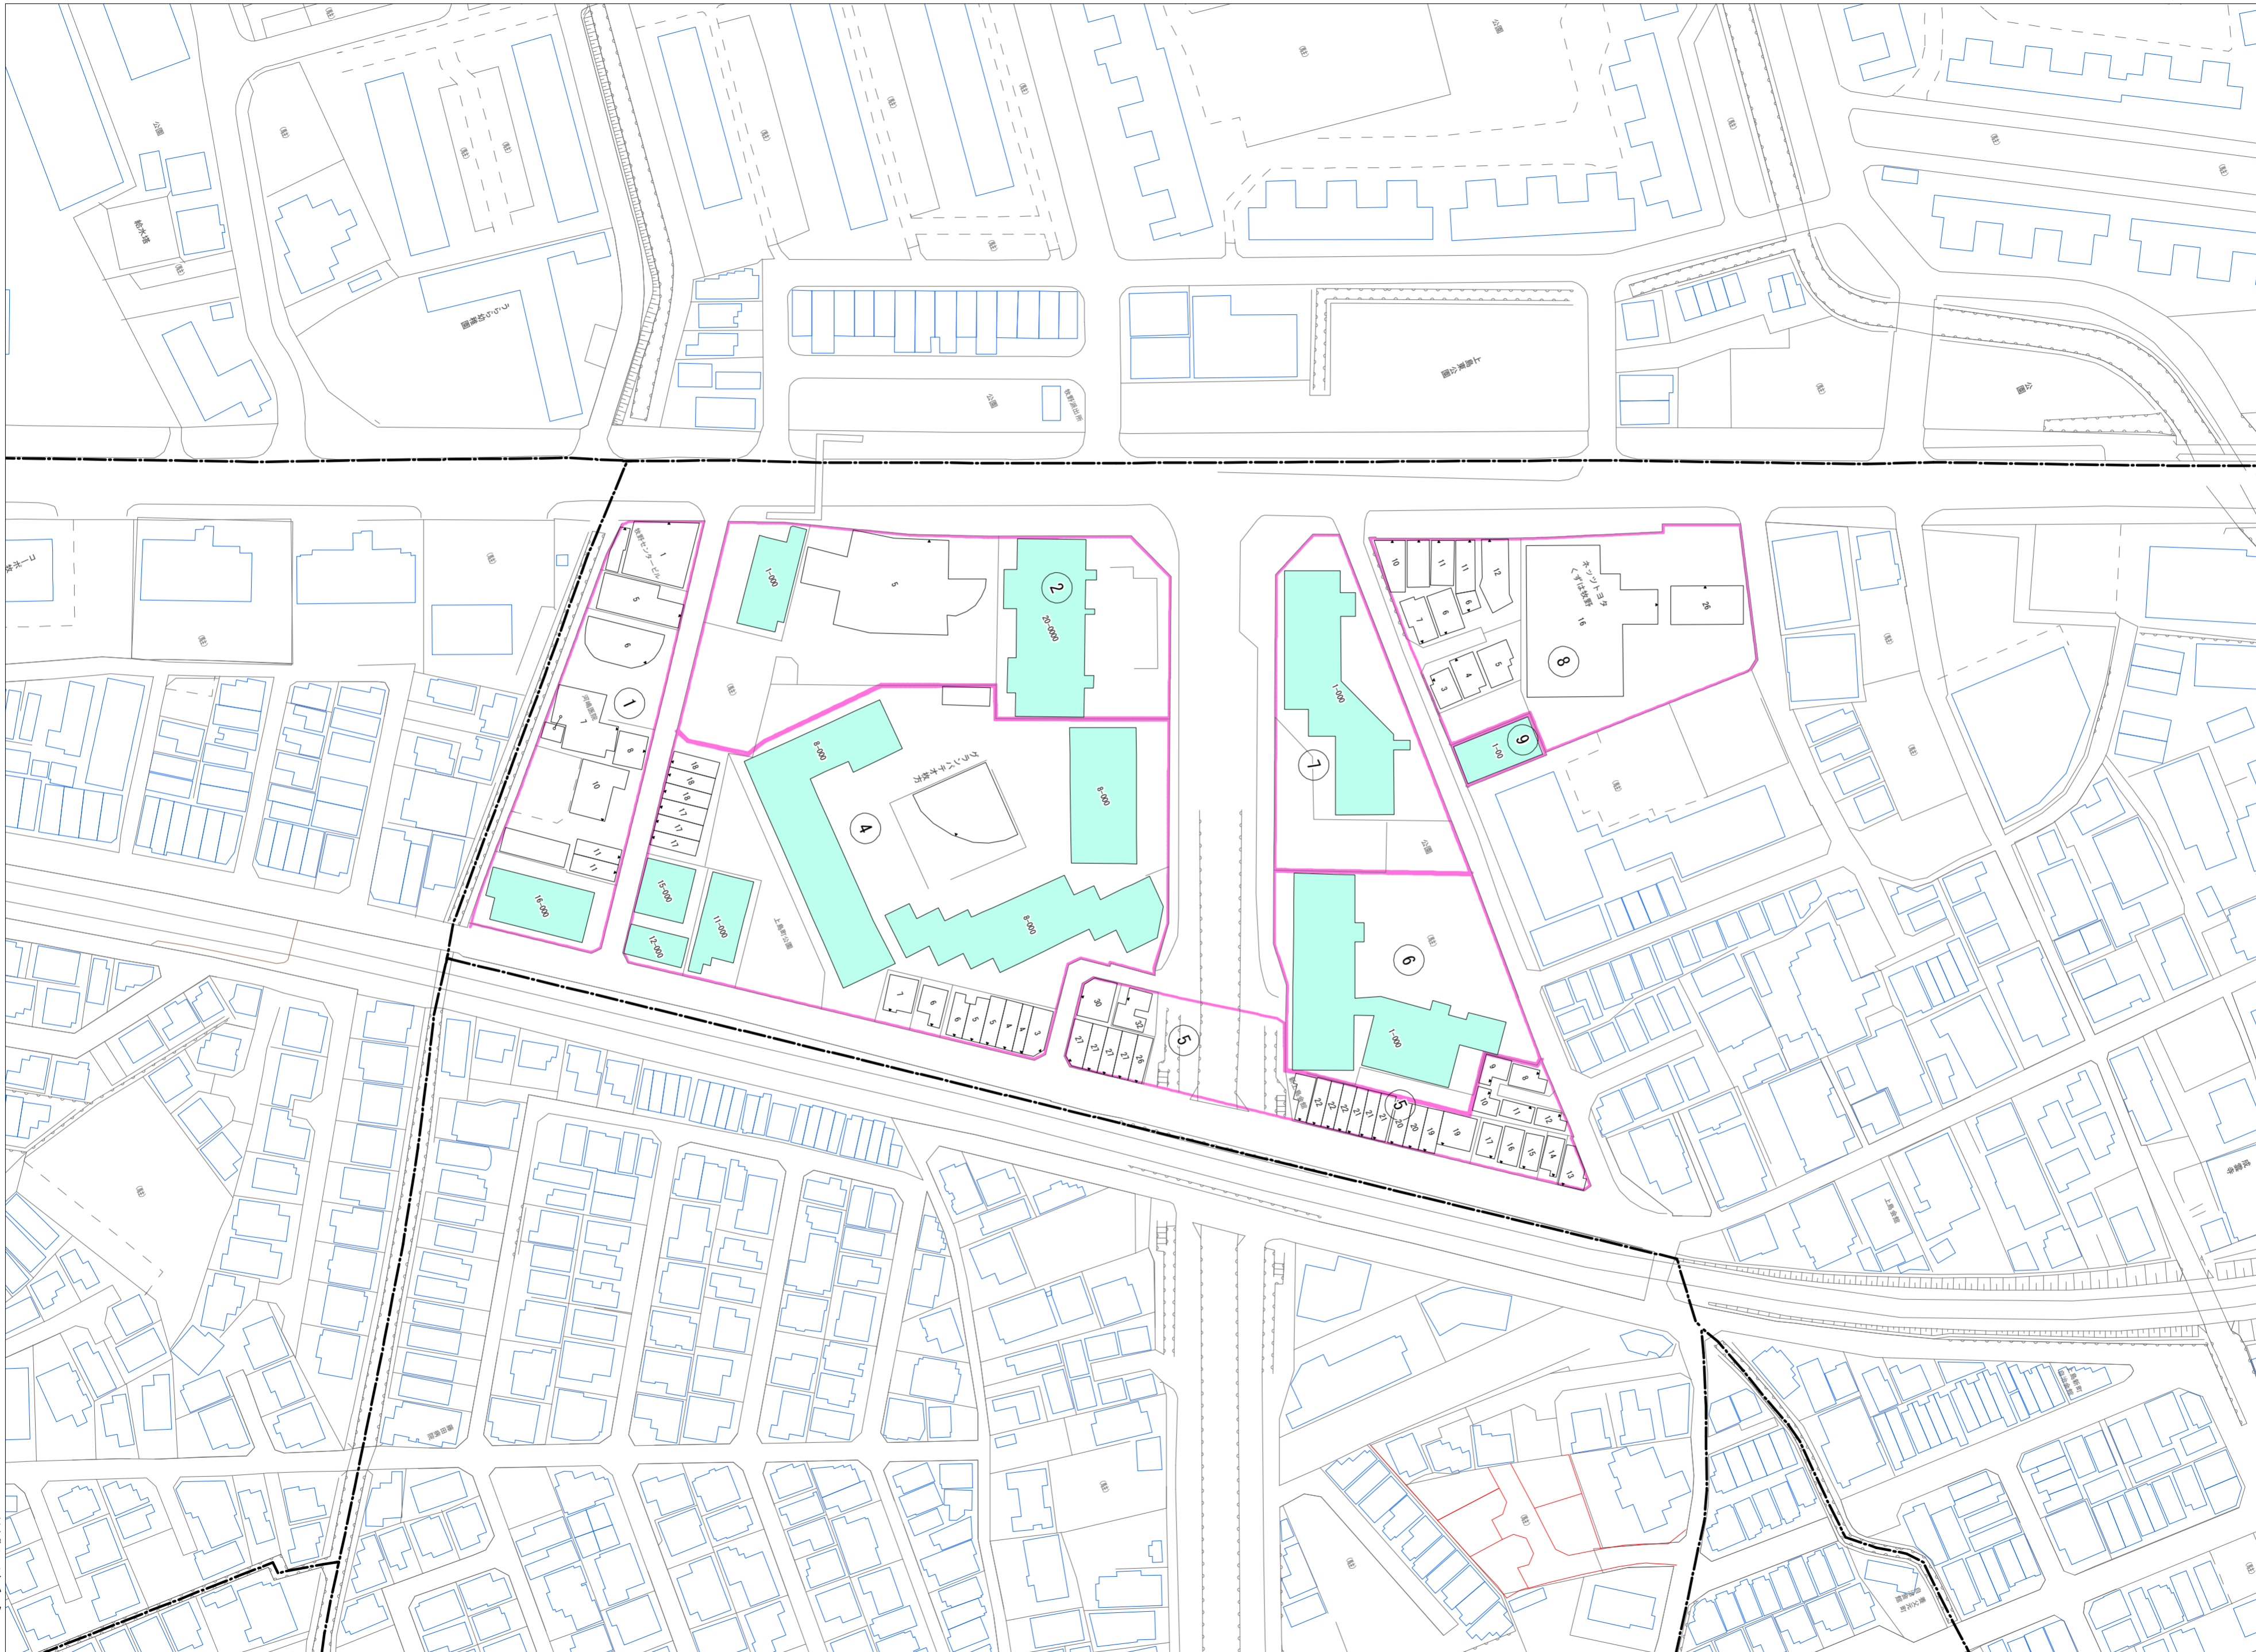

令和七年三月印刷

上島町概見図

凡例	
	町界
	1 家屋及び家屋出入口 住居番号
	5-1 家屋(号棟番号付き) 出入口、住居番号
	集合住宅
	街区(単独)
	街区(敷地有り)
	街区番号
	同番号
	閉苑区画

株式会社かんこう

枚方市

1:1000

0 10 20 30 40 50 60 70 80 90 100 (m)