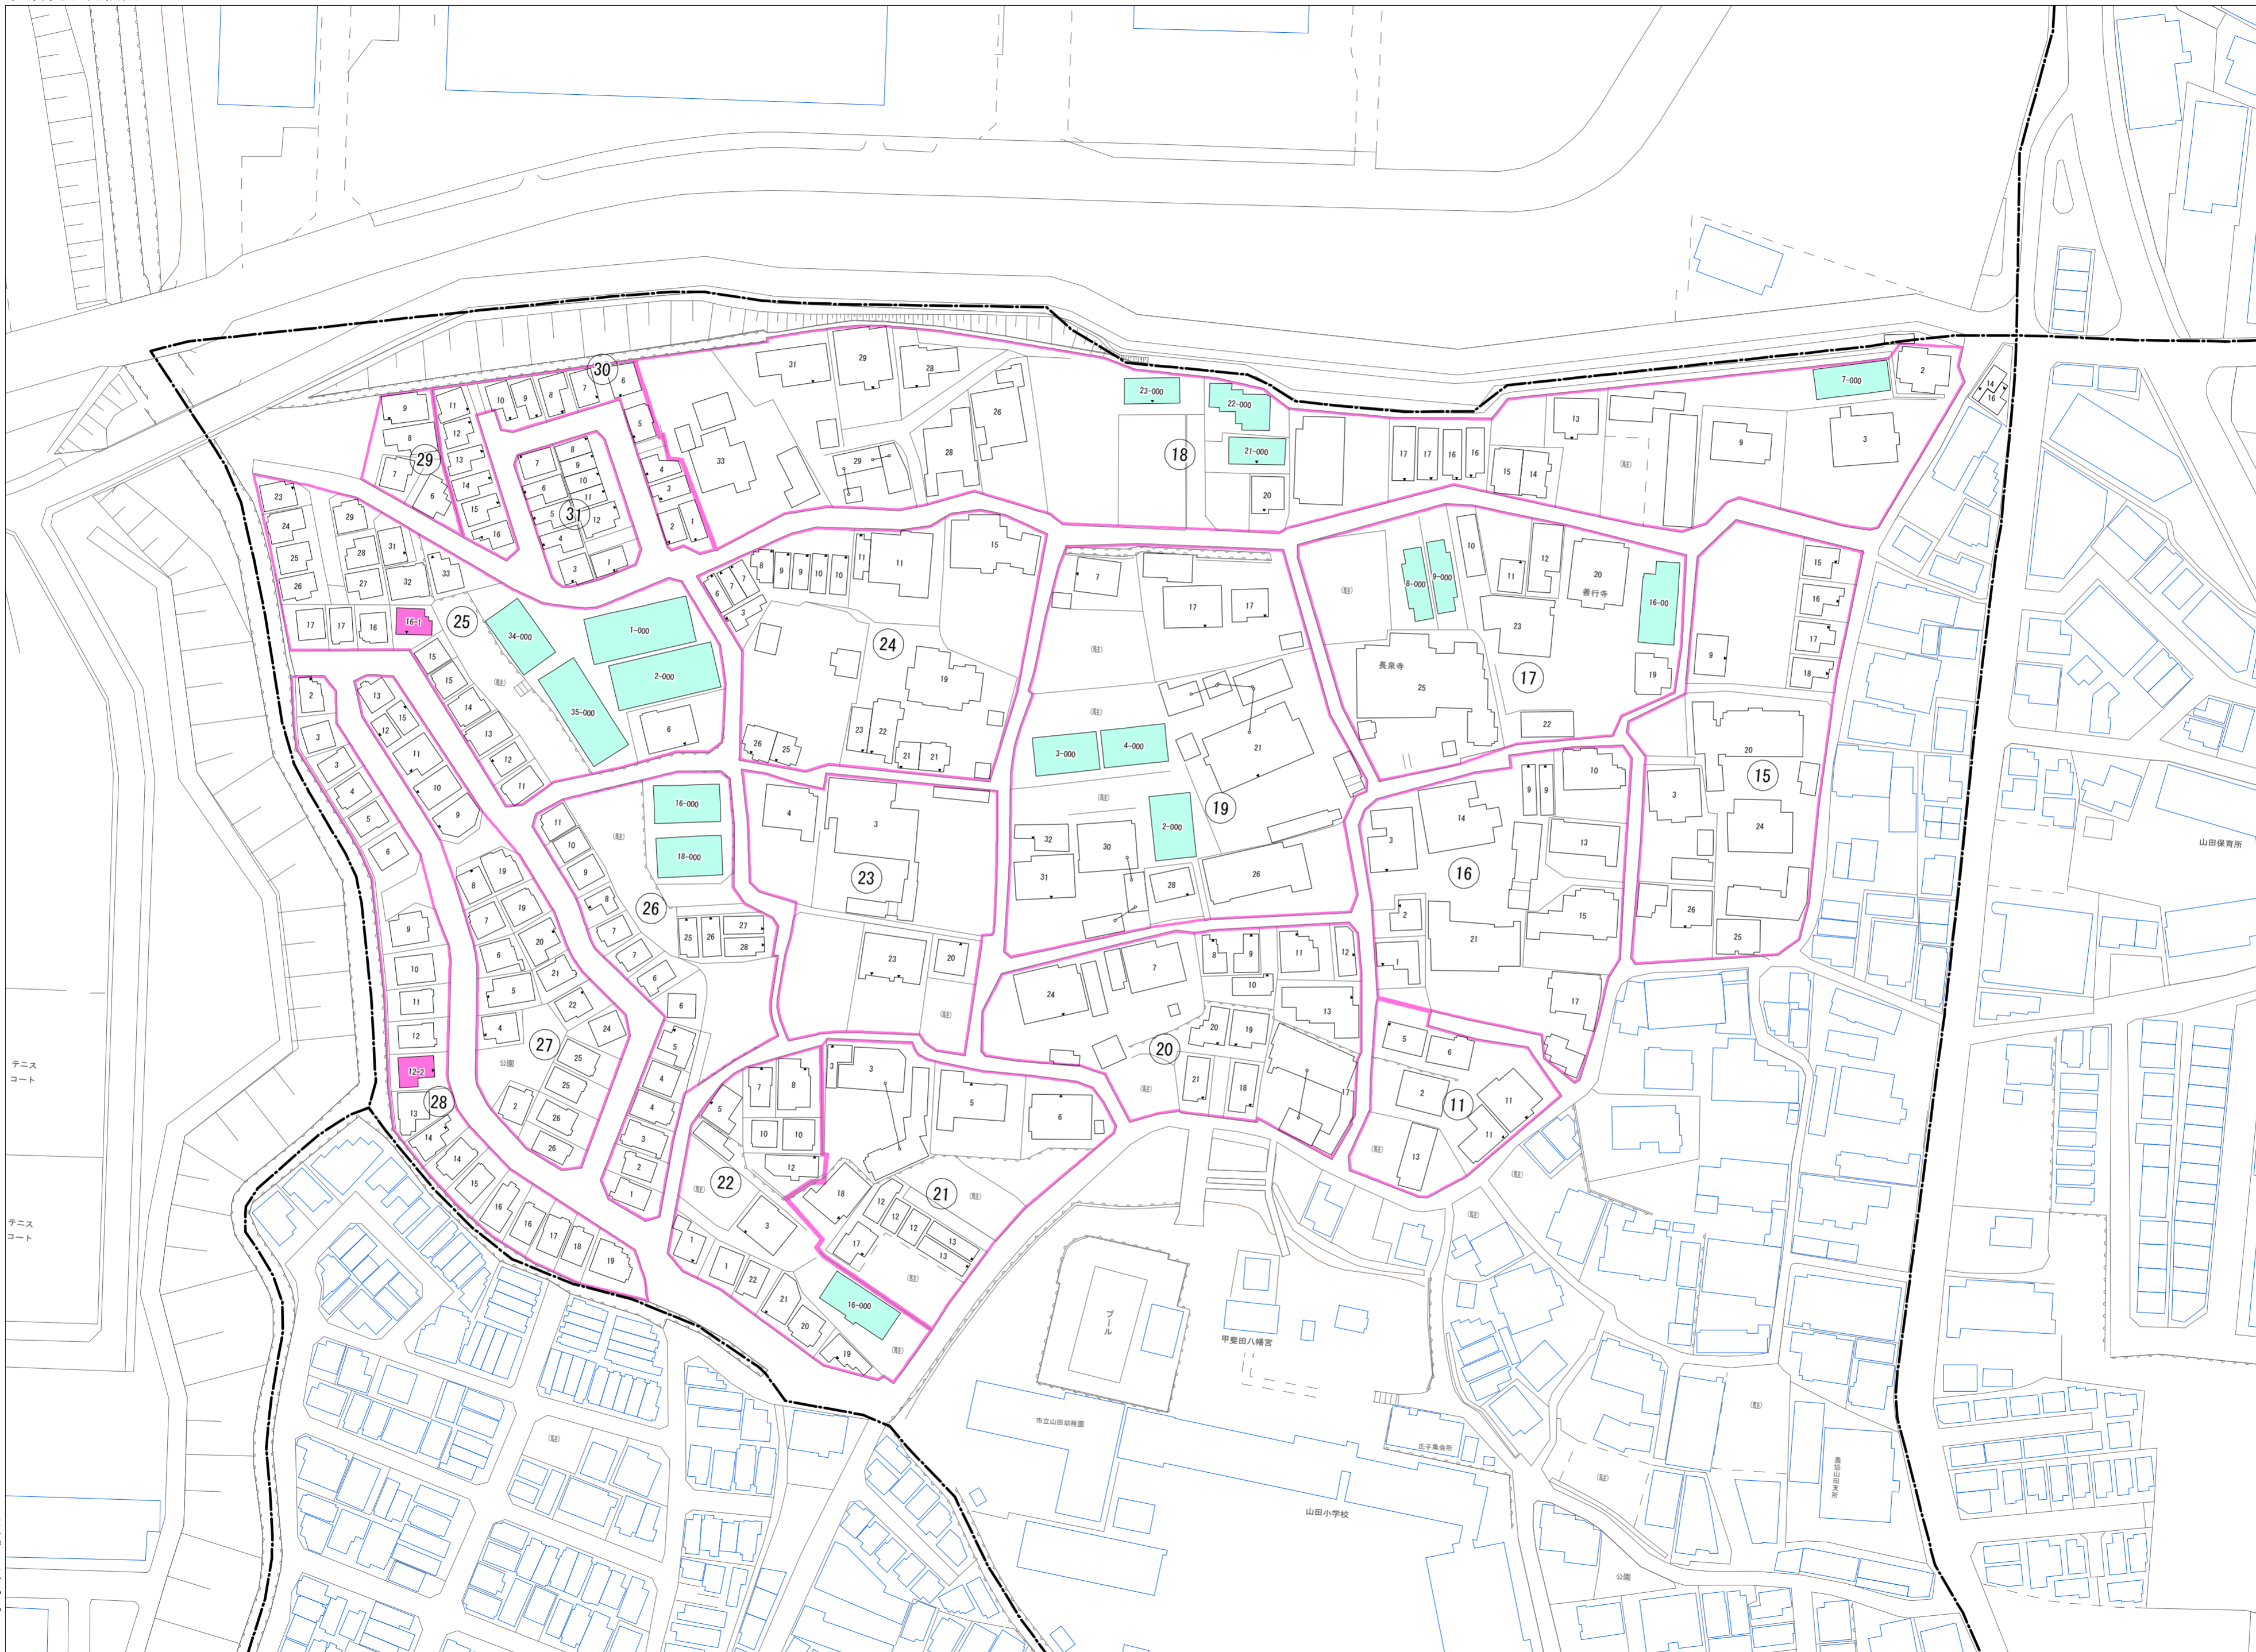

令和七年三月印刷

甲斐田町
概見図

凡 例	
---	町 界
▲ 1	家屋及び家屋出入口 住居番号
▲ 5-1	家屋(専続管付き) 出入口、住居番号
■	集合住宅
□	街区(単独)
□	街区(築地有り)
⑧	街区番号
○	同管記号
—	閉路区画

株式会社かんこう

枚方市

1:1000

0 10 20 30 40 50 60 70 80 90 100 (m)