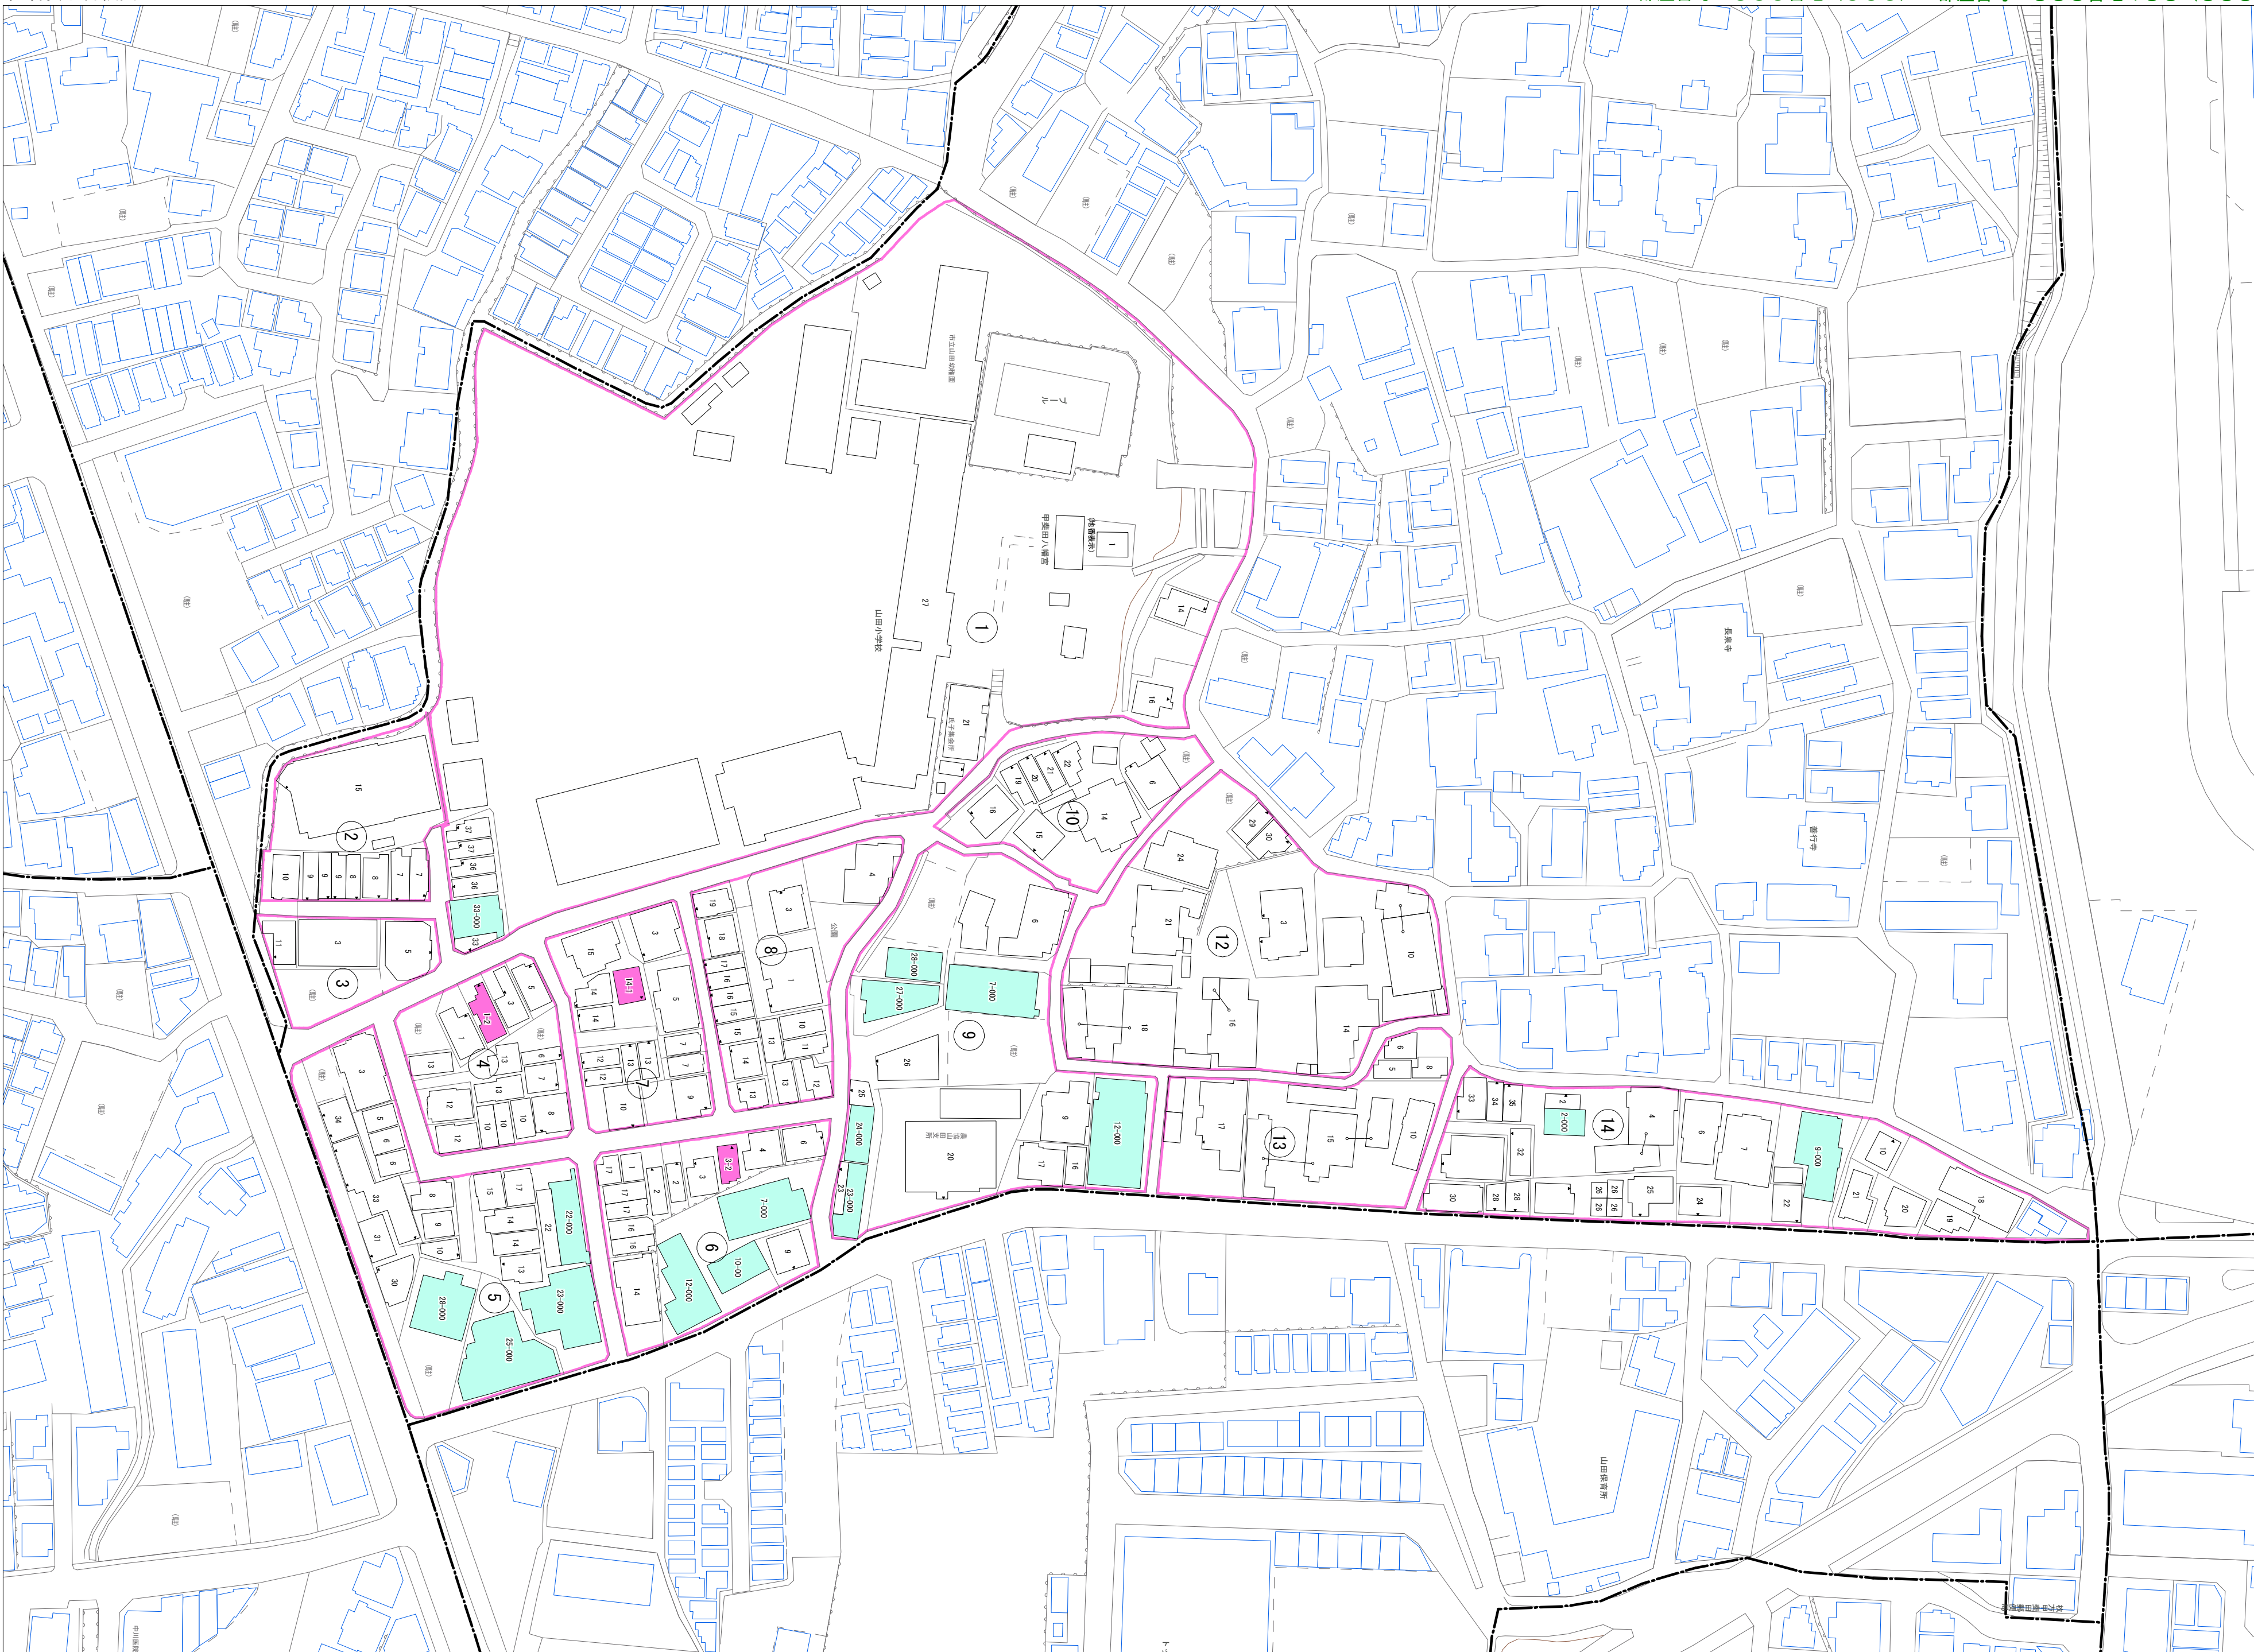

甲斐田町(その1)

(地番表示地区)

〇〇〇番地  
部屋番号: 〇〇〇番地 (〇〇〇) 〇〇〇番地の〇〇  
部屋番号: 〇〇〇番地の〇〇 (〇〇〇)

令和七年三月印刷

甲斐田町概見図

凡例	
---	町界
▲ 1	家屋及び家屋出入口 住居番号
▲ 5-1	家屋(専続管付き) 出入口、住居番号
■	集合住宅
□	街区(単独)
□	街区(敷地有り)
⑧	街区番号
○	同管記号
—	閉路区画

株式会社かんこ

枚方市

1:1000