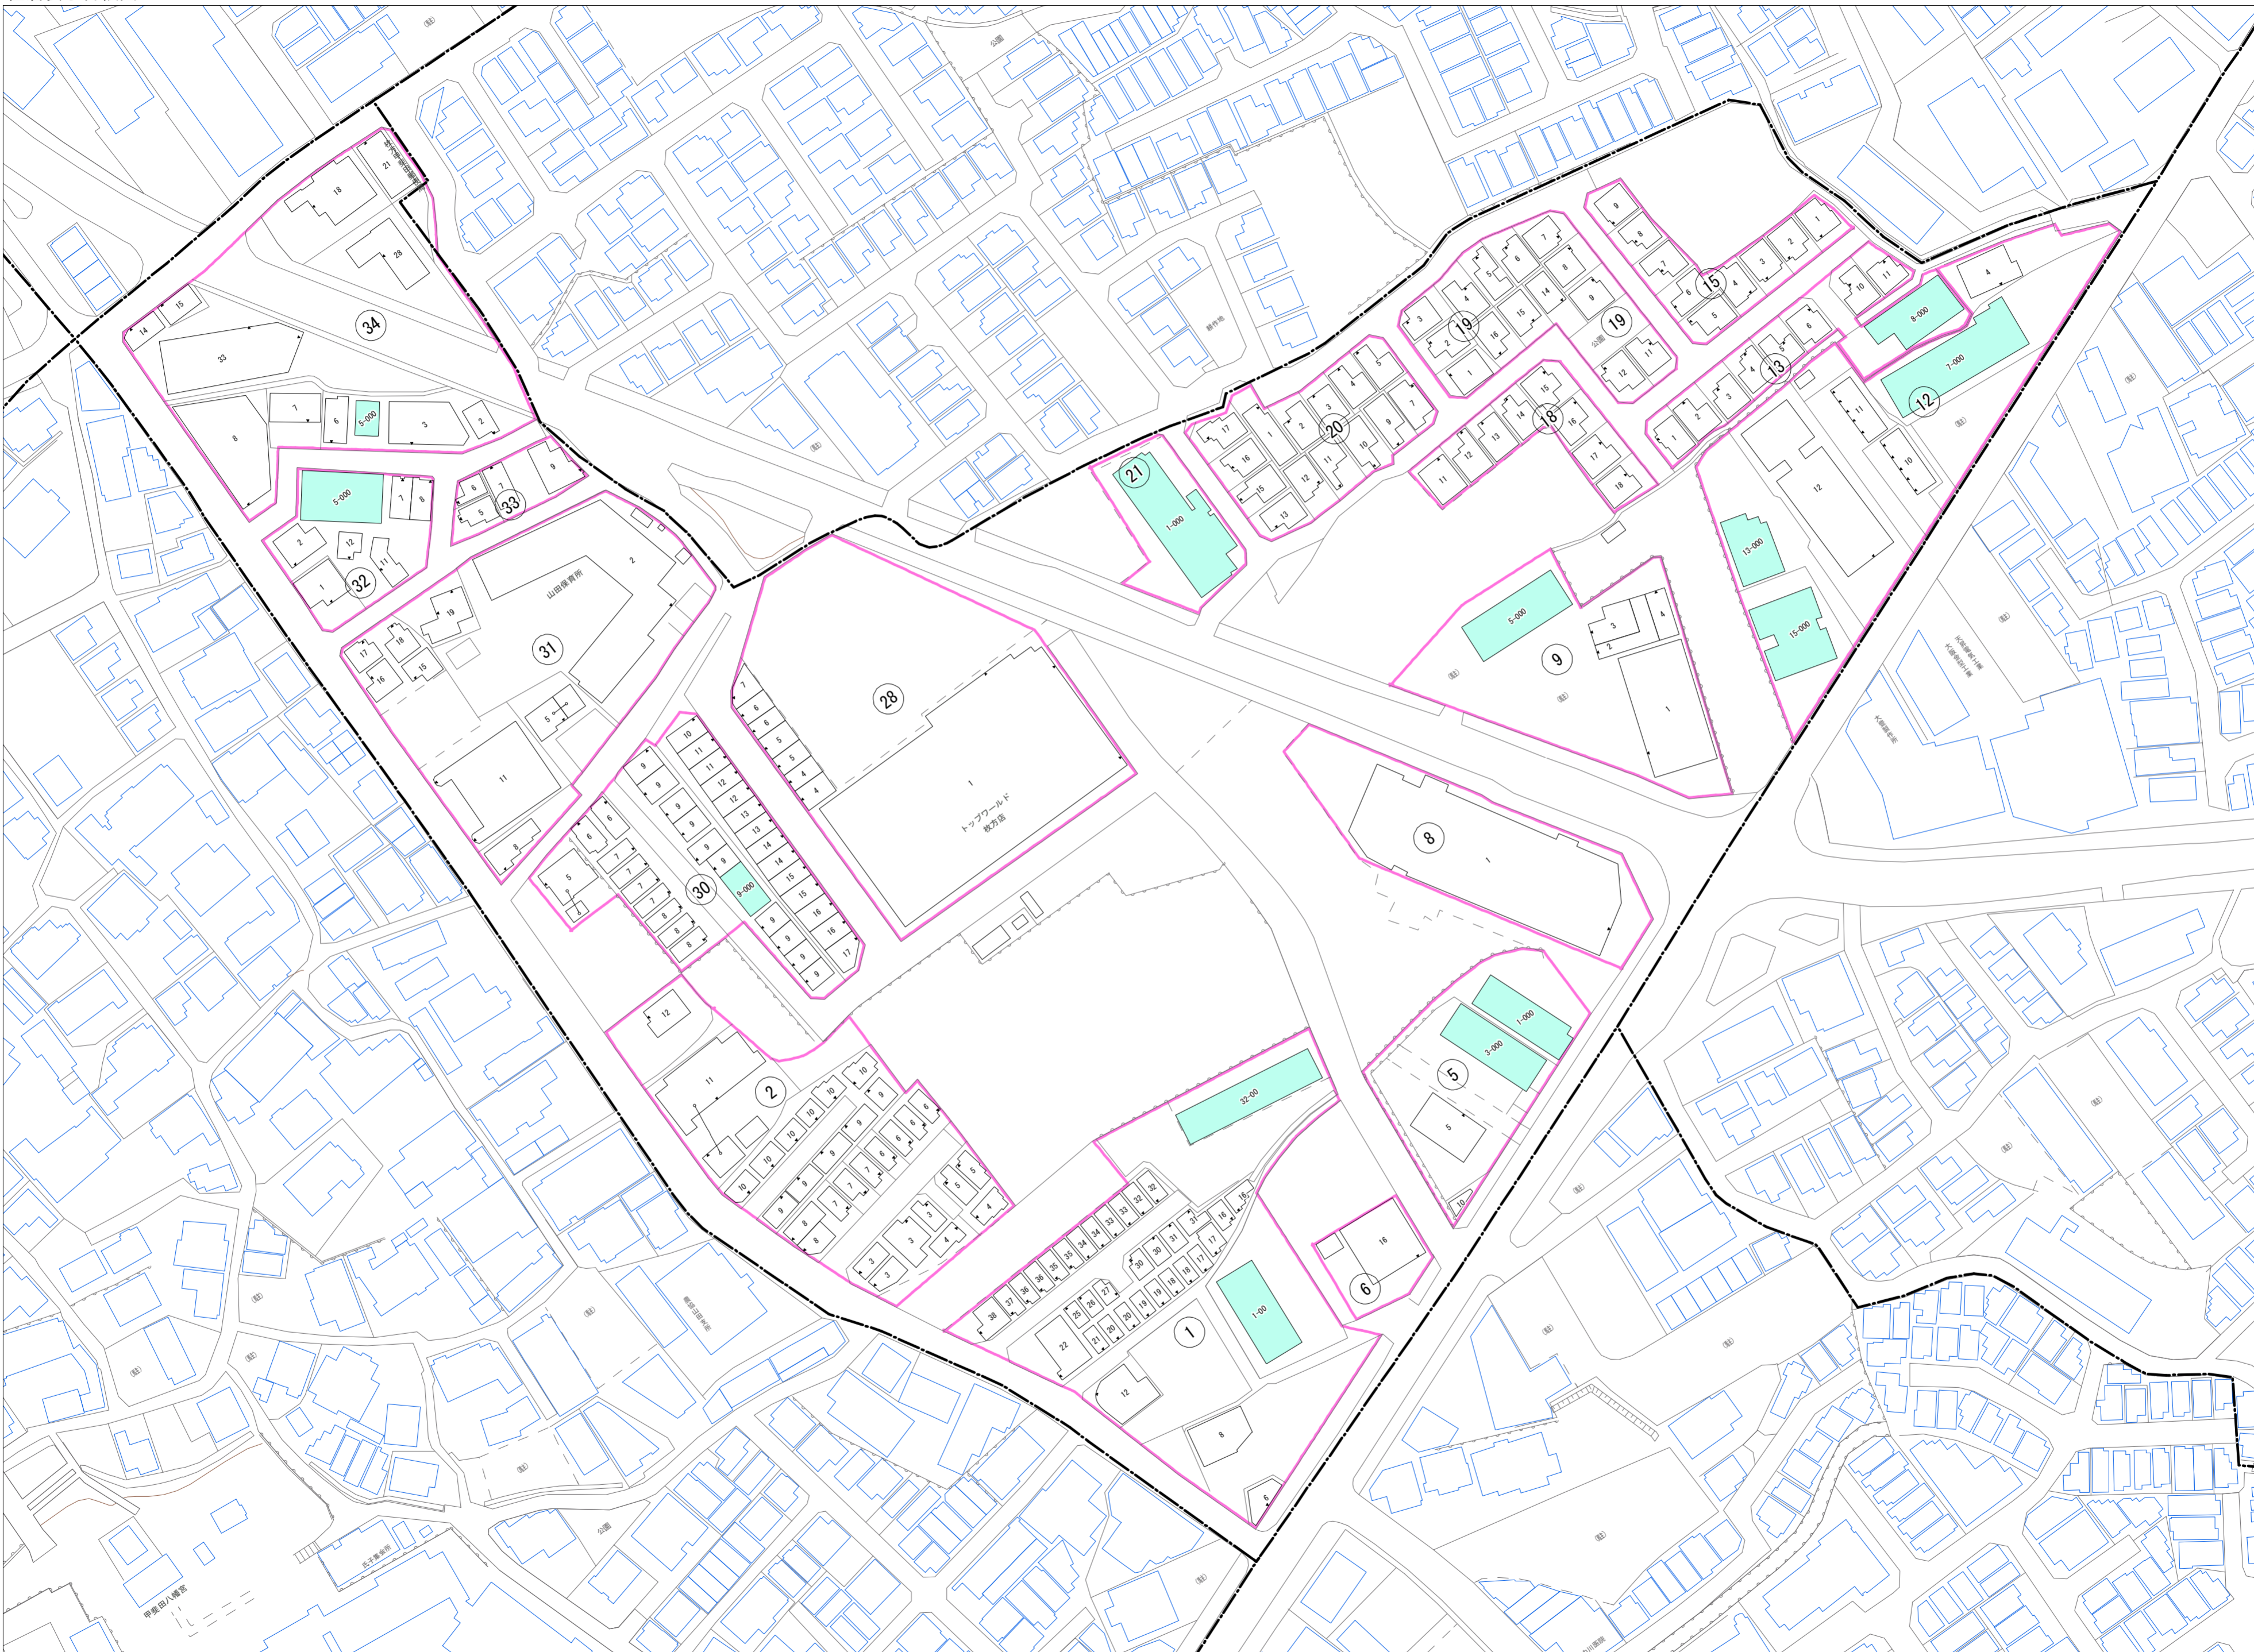

令和五年三月印刷

甲斐田東町
概見図

凡 例	
	町 界
	1 家屋及び家屋出入口 住 居 番 号
	5-1 家屋(専続管付き) 出入口、住居番号
	集合住宅
	街区(単独)
	街区(敷地有り)
	街区番号
	同 番 記 号
	閉 路 区 画

株式会社かんこう

枚方市

1:1000

0 10 20 30 40 50 60 70 80 90 100 (m)