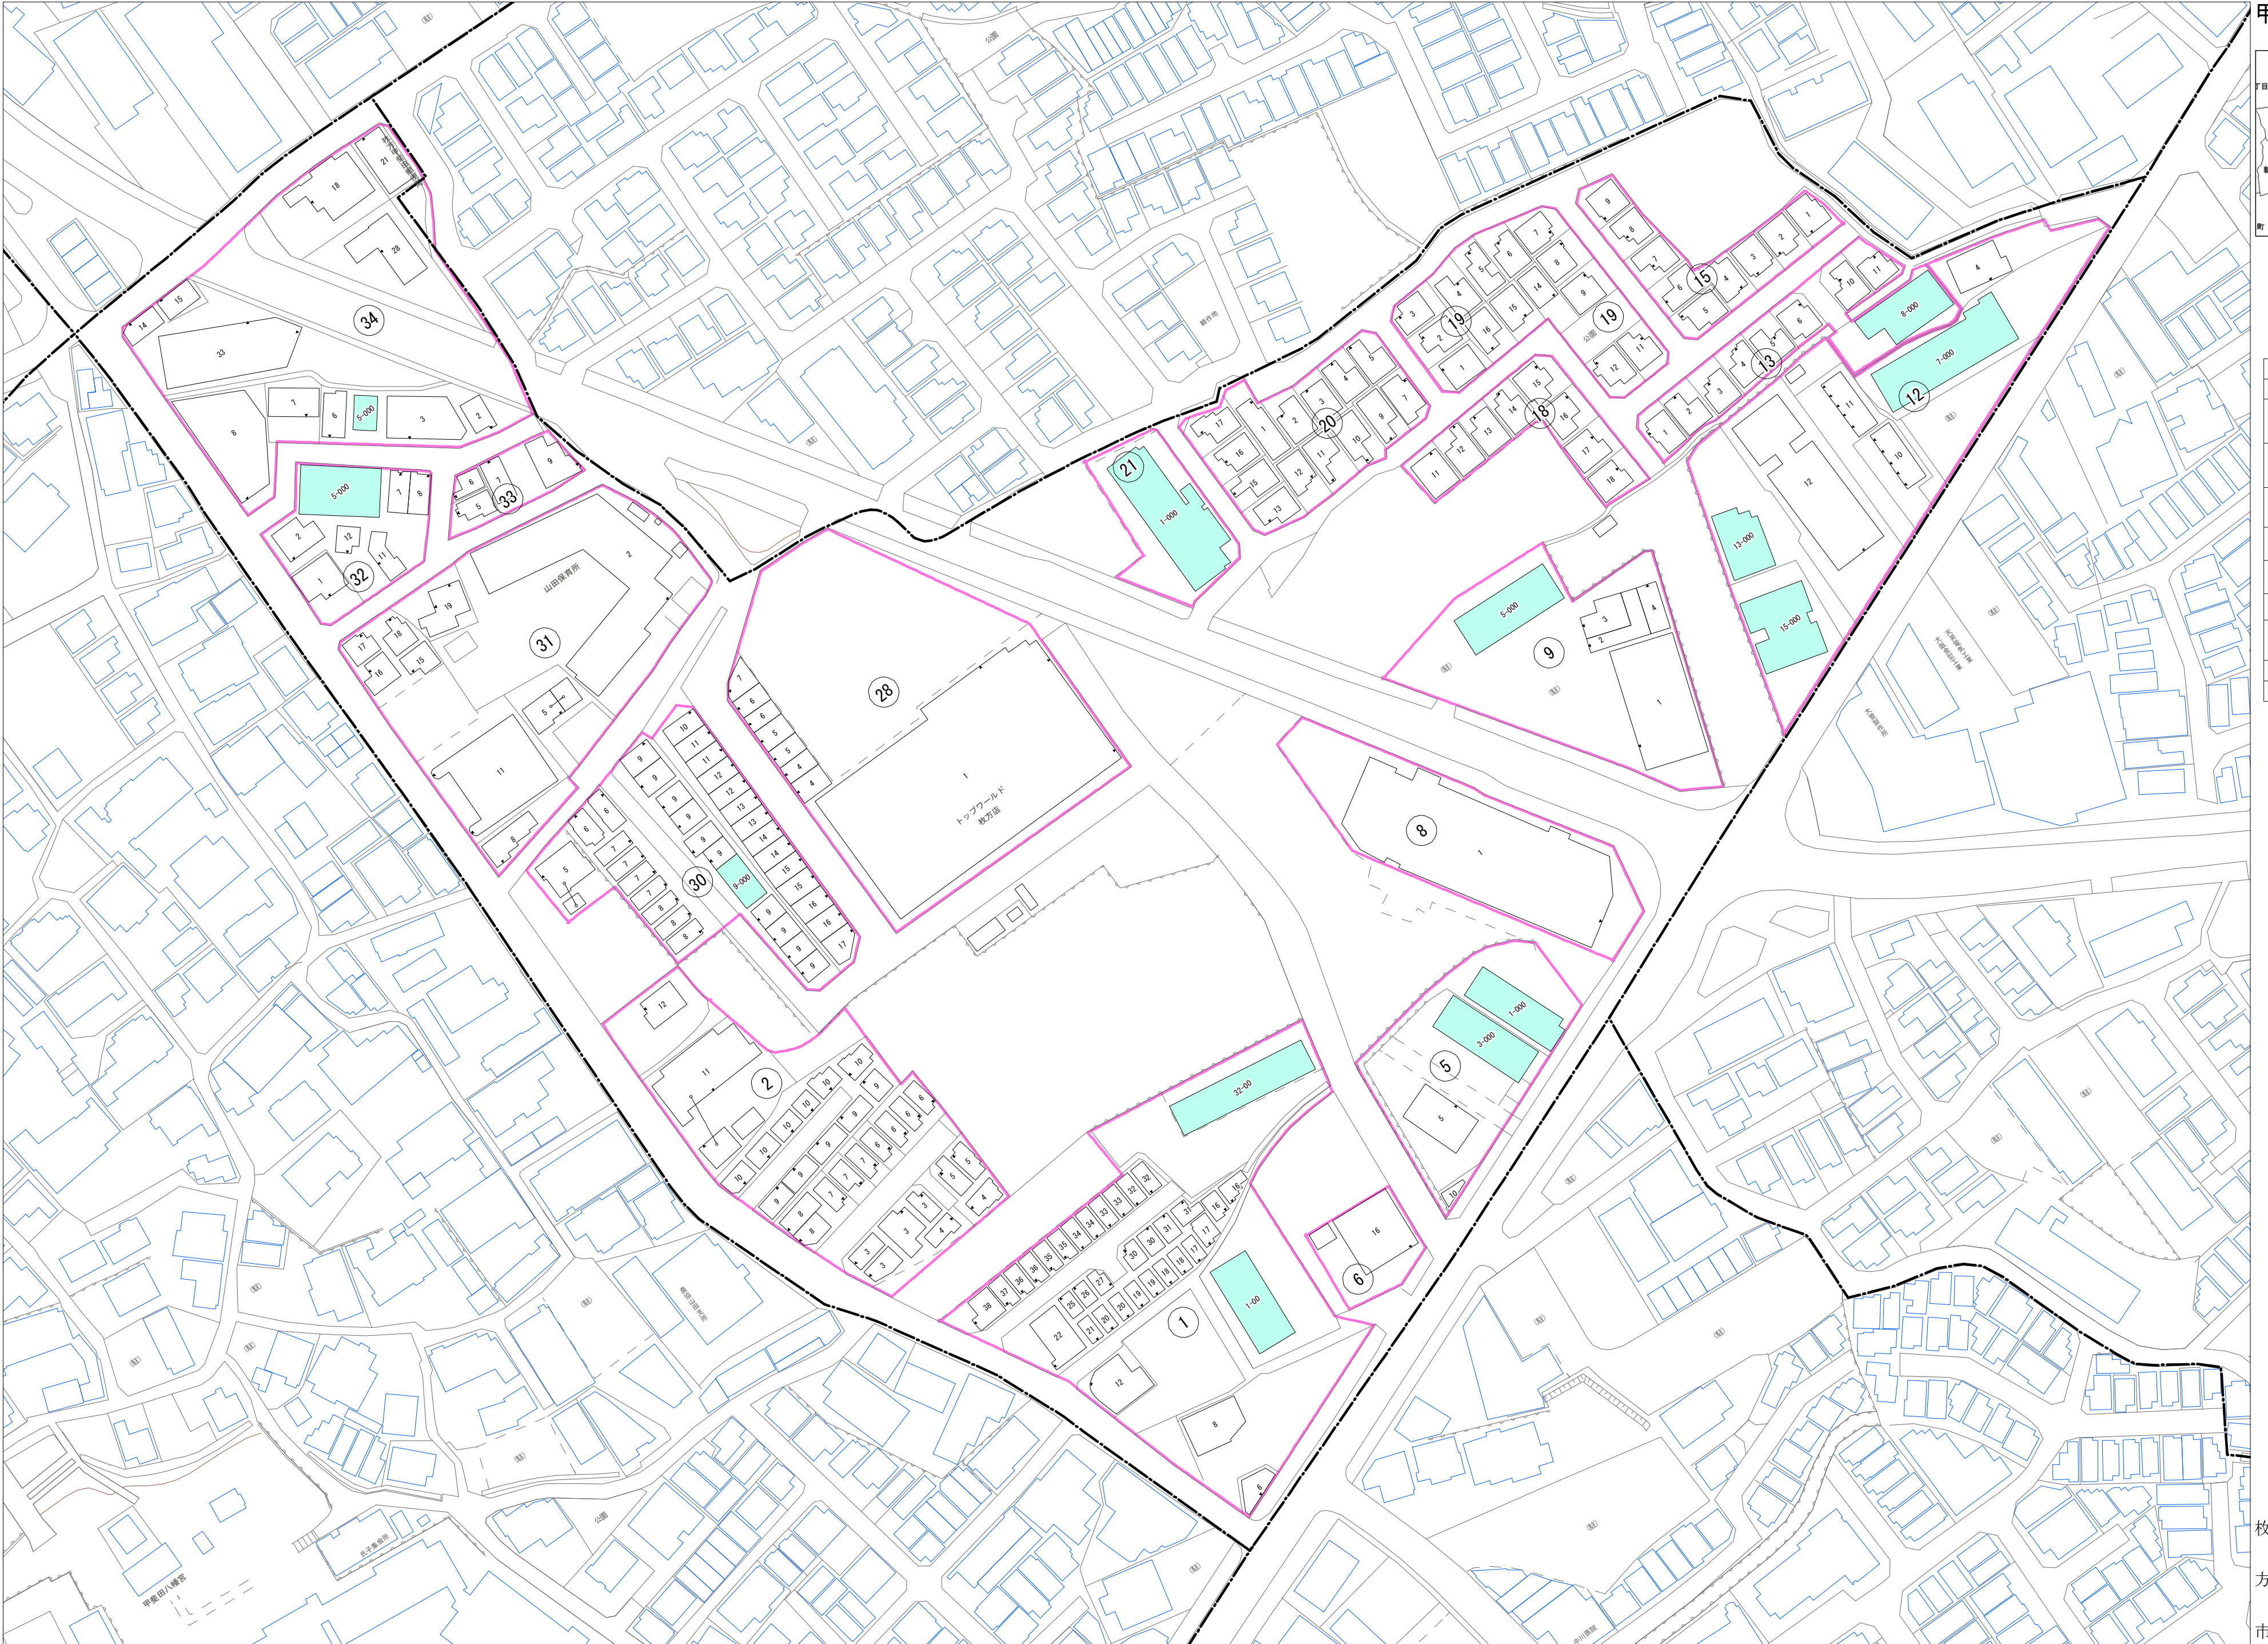

令和七年三月印刷

甲斐田東町
概見図

凡 例	
	町 界
	1 家屋及び家屋出入口 住居番号
	5-1 家屋(専続管付き) 出入口、住居番号
	集合住宅
	街区(単独)
	街区(敷地有り)
	街区番号
	同 番 記 号
	閉 路 区 画

株式会社かんこ

枚方市

1:1000