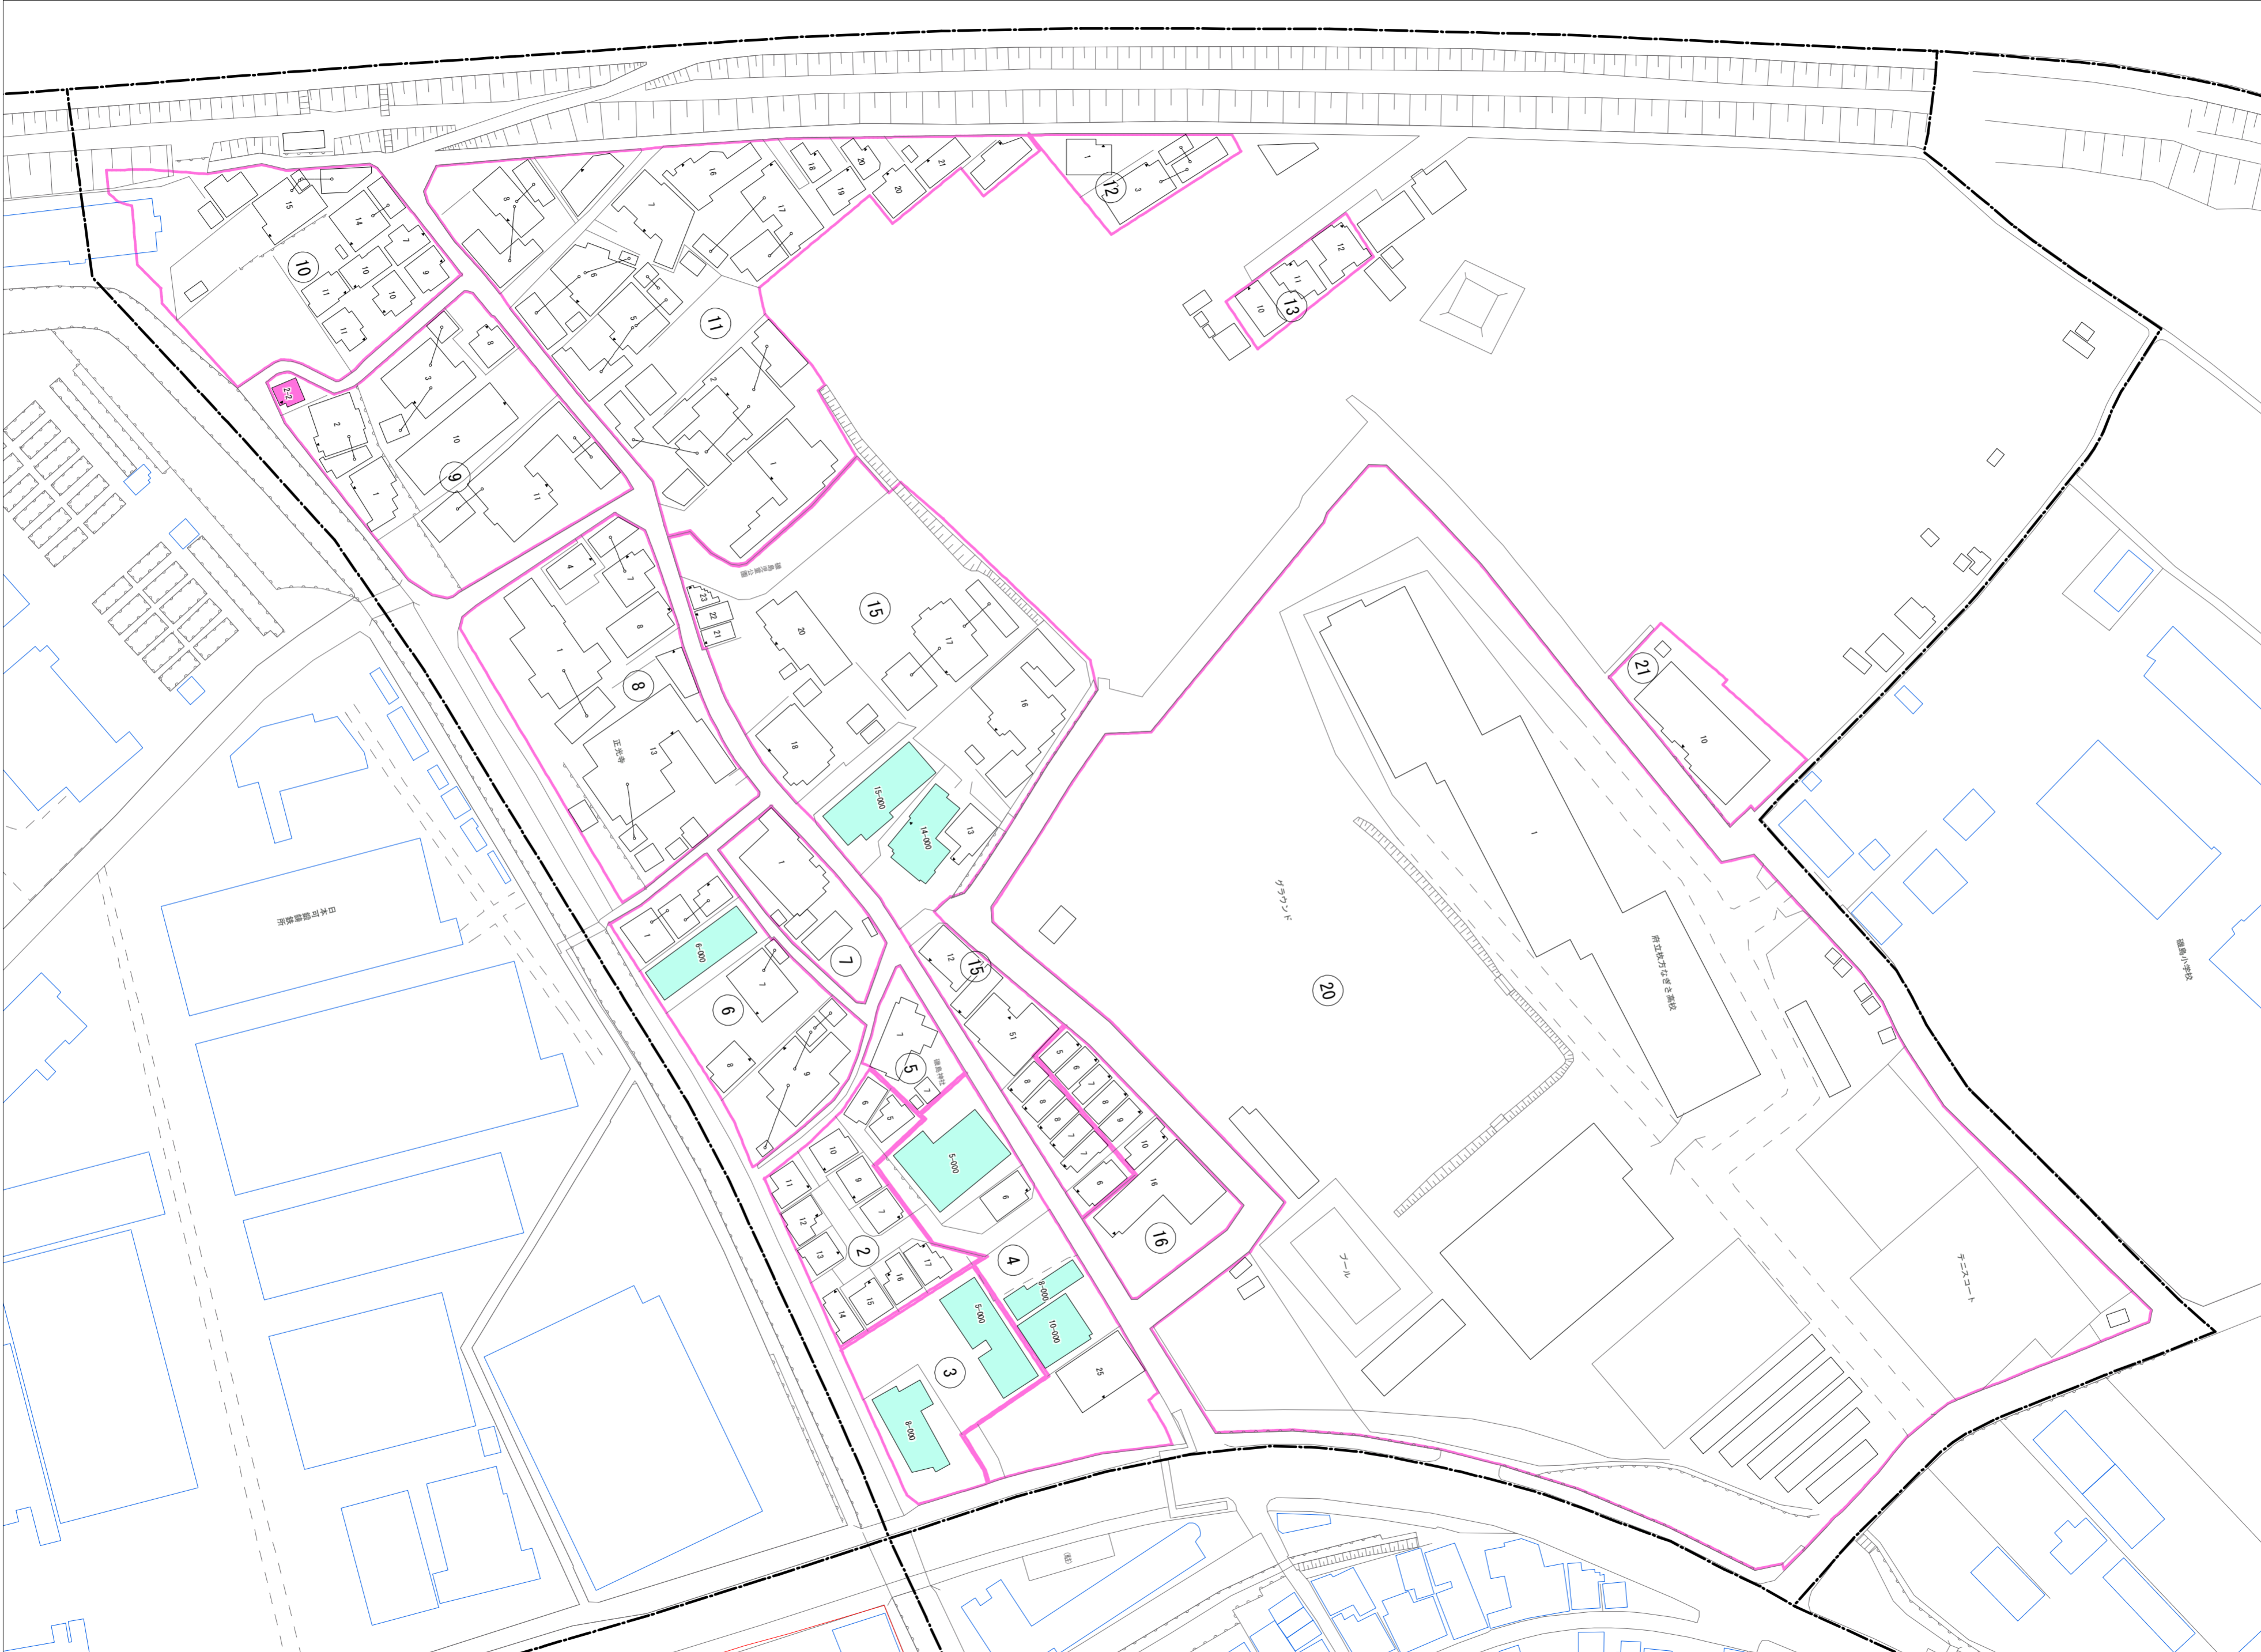

令和七年三月印刷

磯島元町概見図

凡例	
	町界
	家屋及び家屋出入口 住居番号
	家屋(母屋付き) 出入口、住居番号
	集合住宅
	街区(単独)
	街区(敷地有り)
	街区番号
	同番記号
	閉路区画

株式会社かんこう

枚方市

1:1000