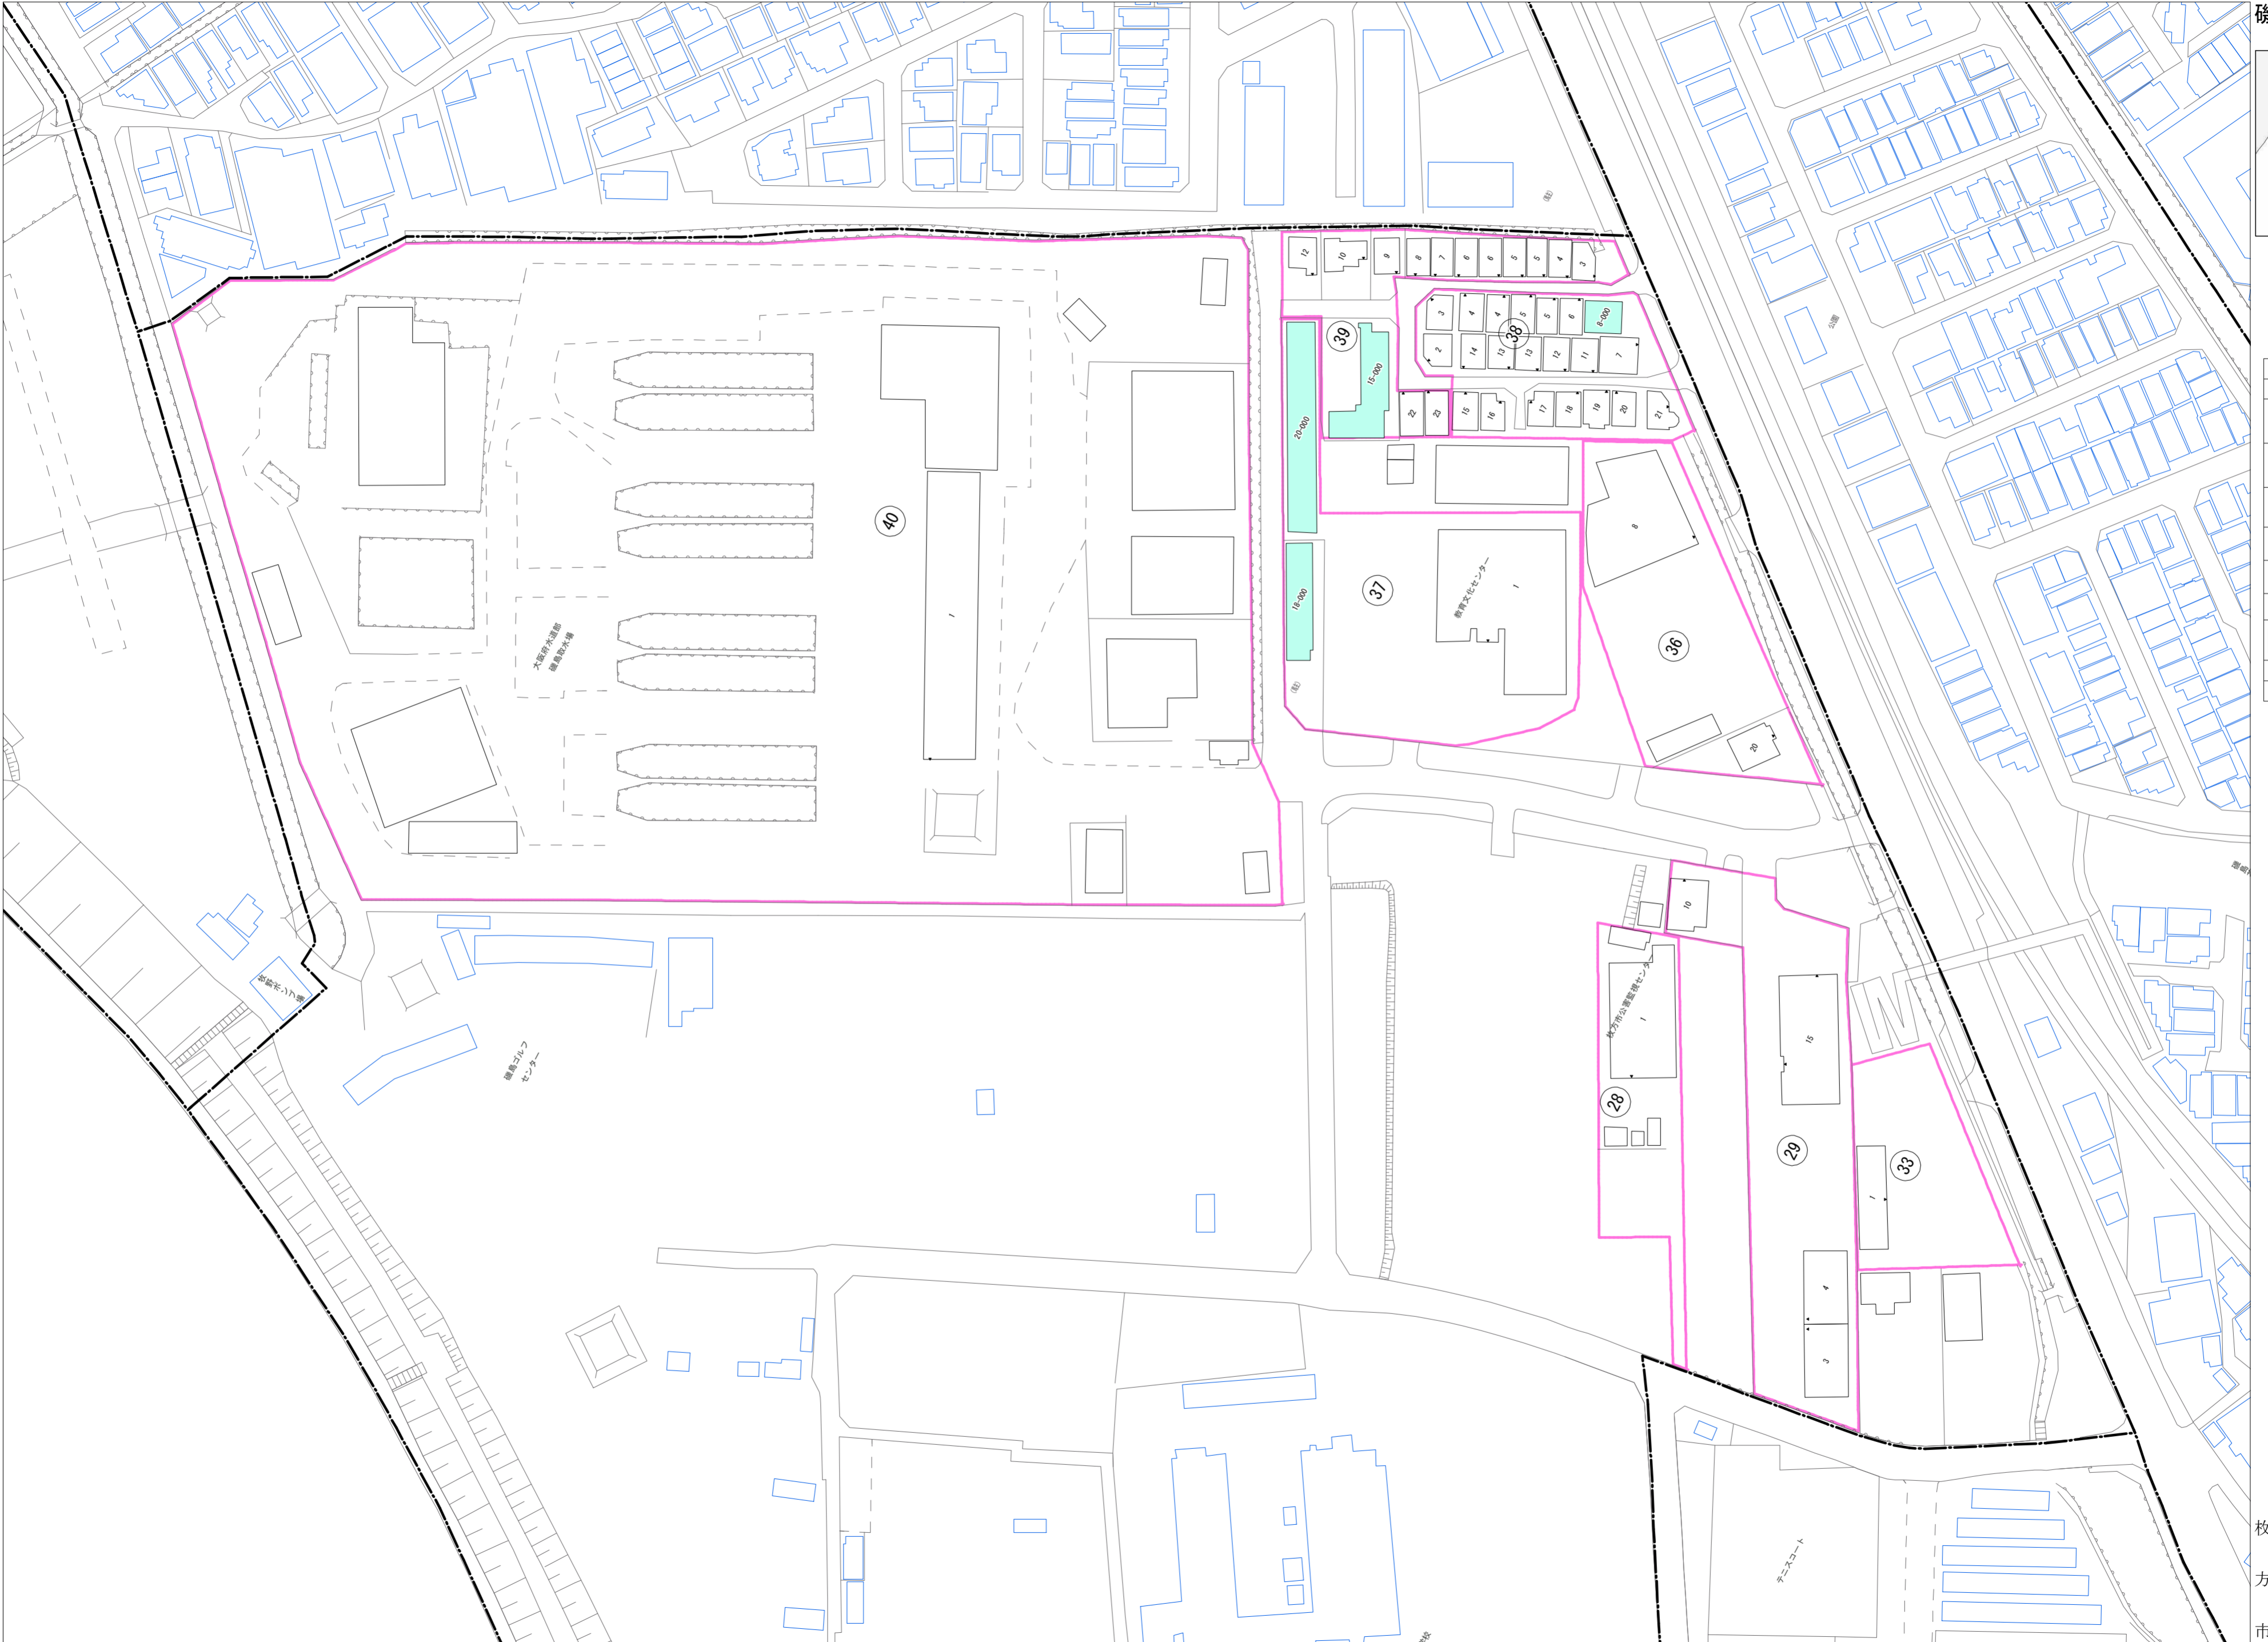

令和七年三月印刷

磯島北町
概見図

凡 例	
	町 界
	1 家屋及び家屋出入口 住居番号
	5-1 家屋(専続管付き) 出入口、住居番号
	集合住宅
	街区(単独)
	街区(築地有り)
	街区番号
	同管記号
	閉路区画

株式会社かんこう

枚方市

1:1000