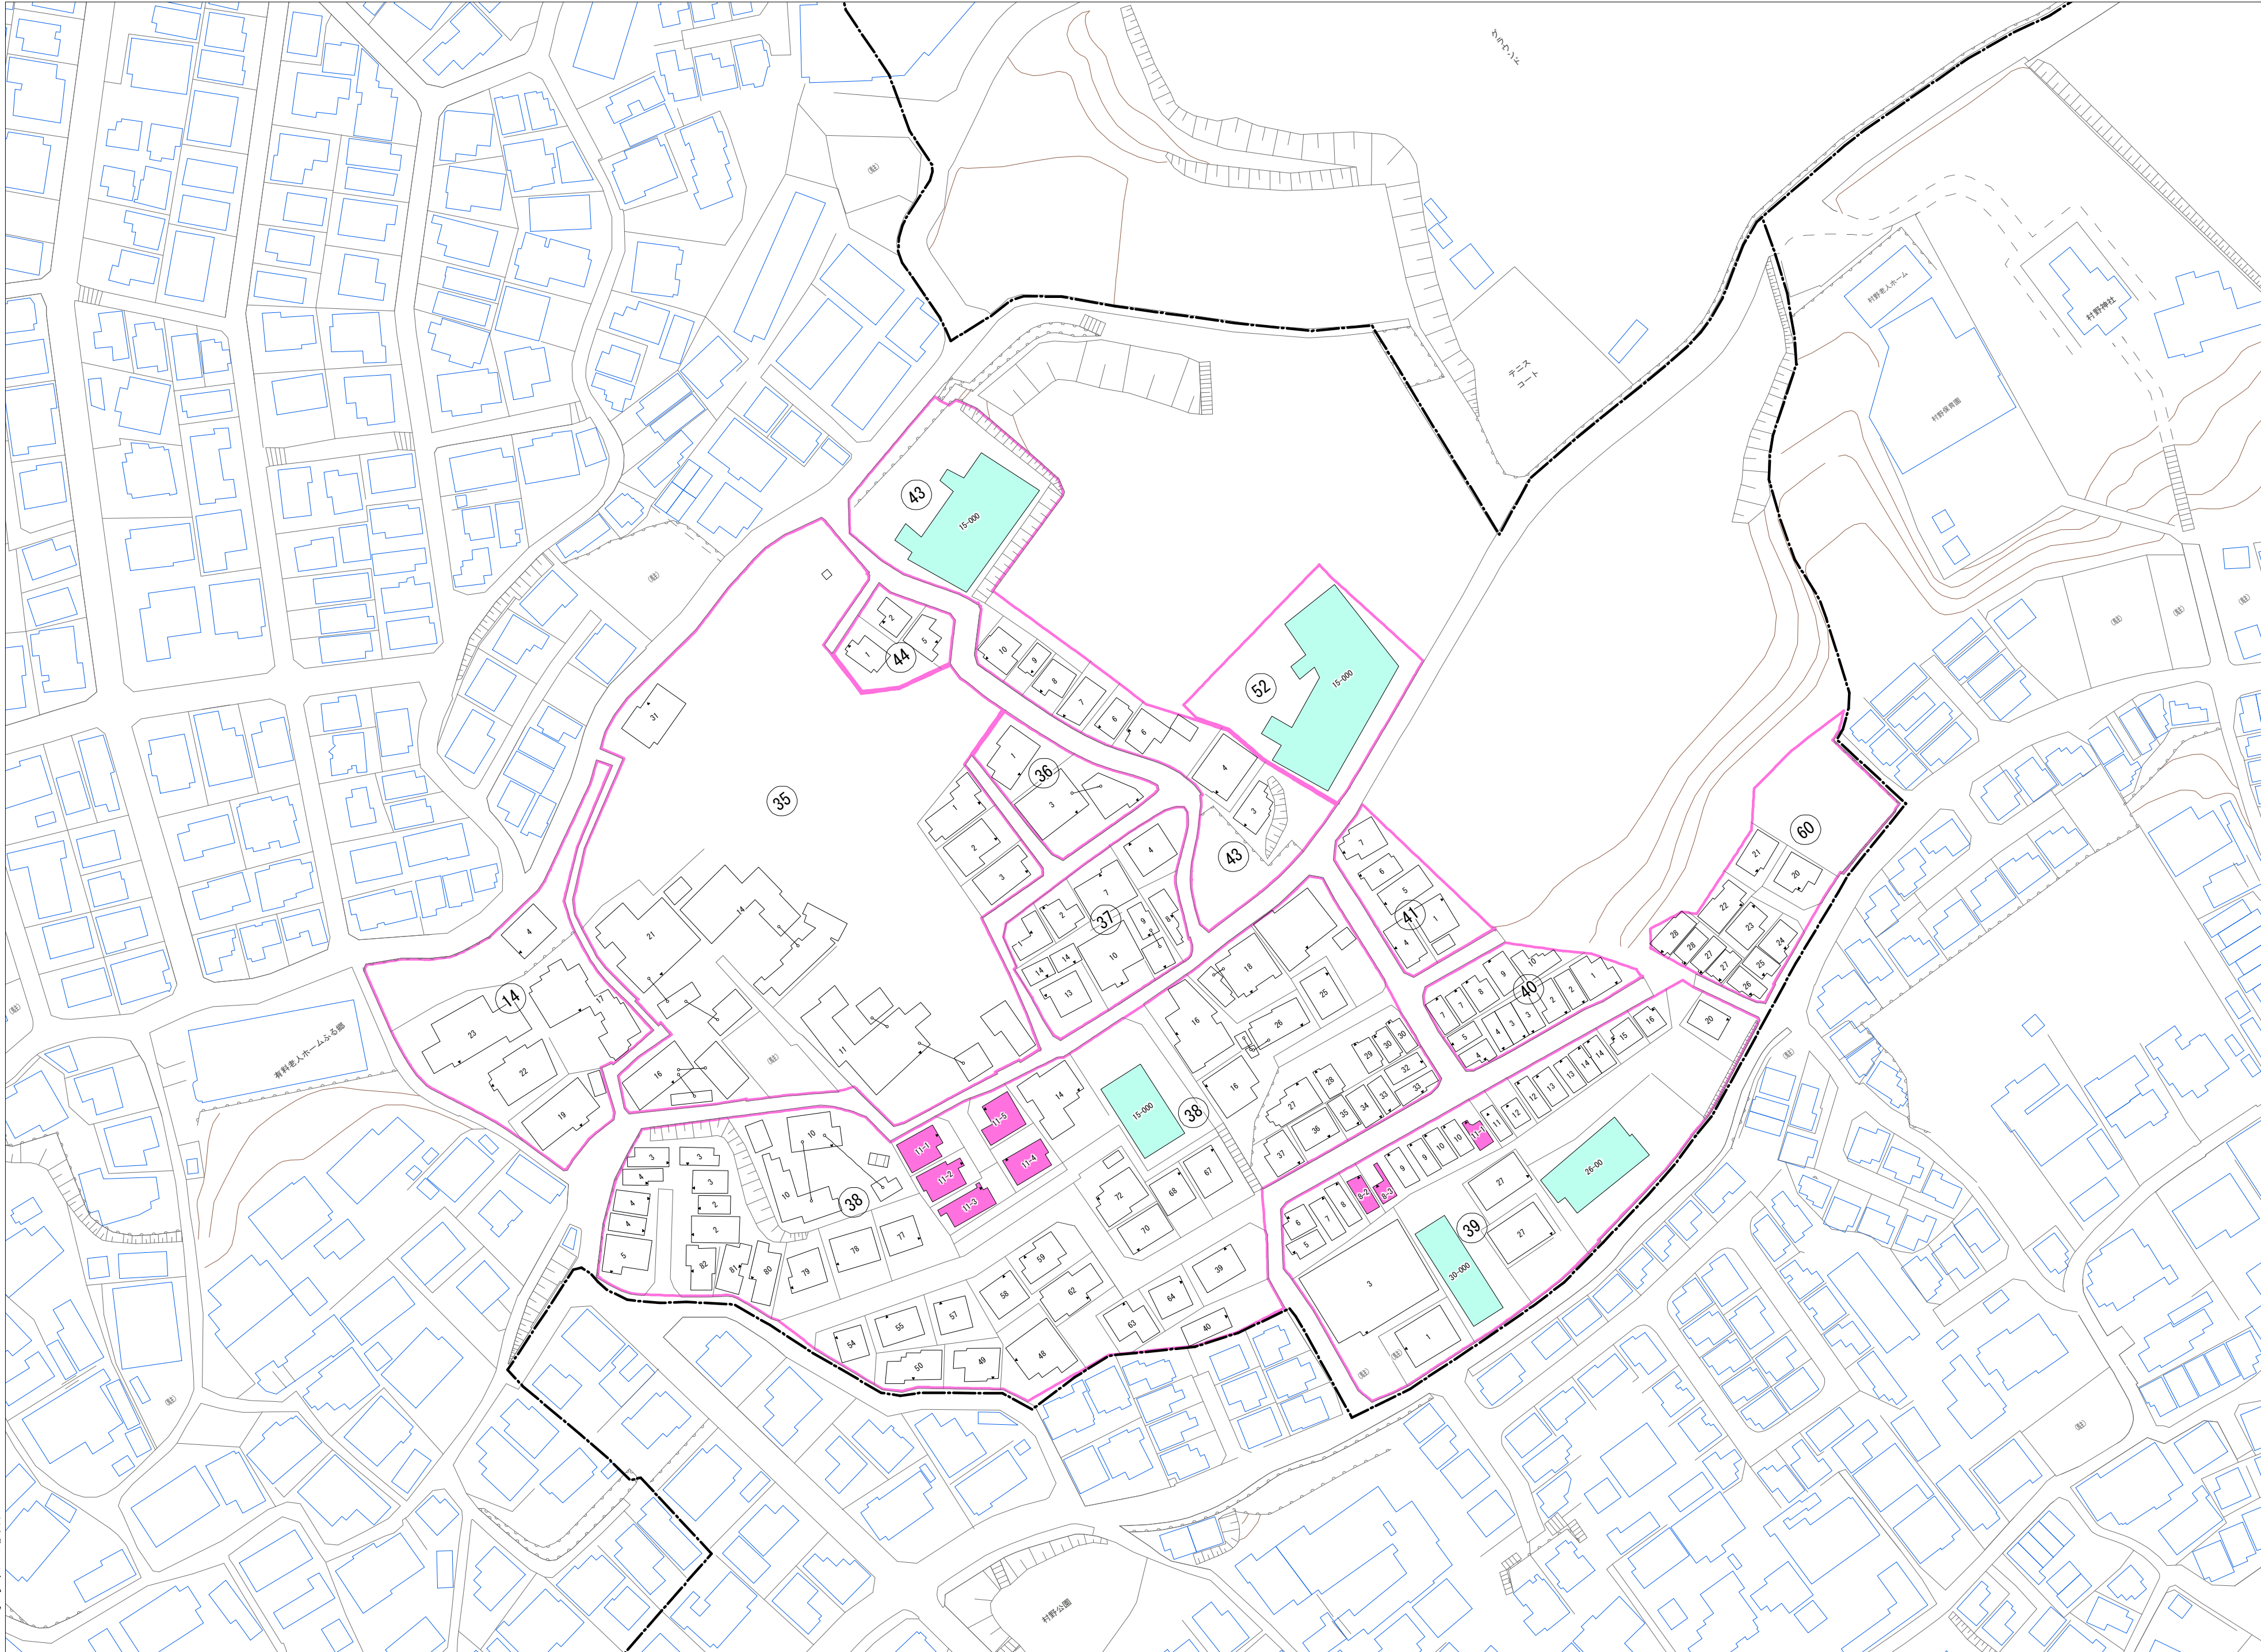

令和七年三月印刷

印田町概見図

凡例	
	町界
	1 家屋及び家屋出入口 住居番号
	5-1 家屋(専続管付き) 出入口、住居番号
	集合住宅
	街区(単独)
	街区(敷地有り)
	街区番号
	同管記号
	閉路区画

株式会社かんこう

枚方市

1:1000