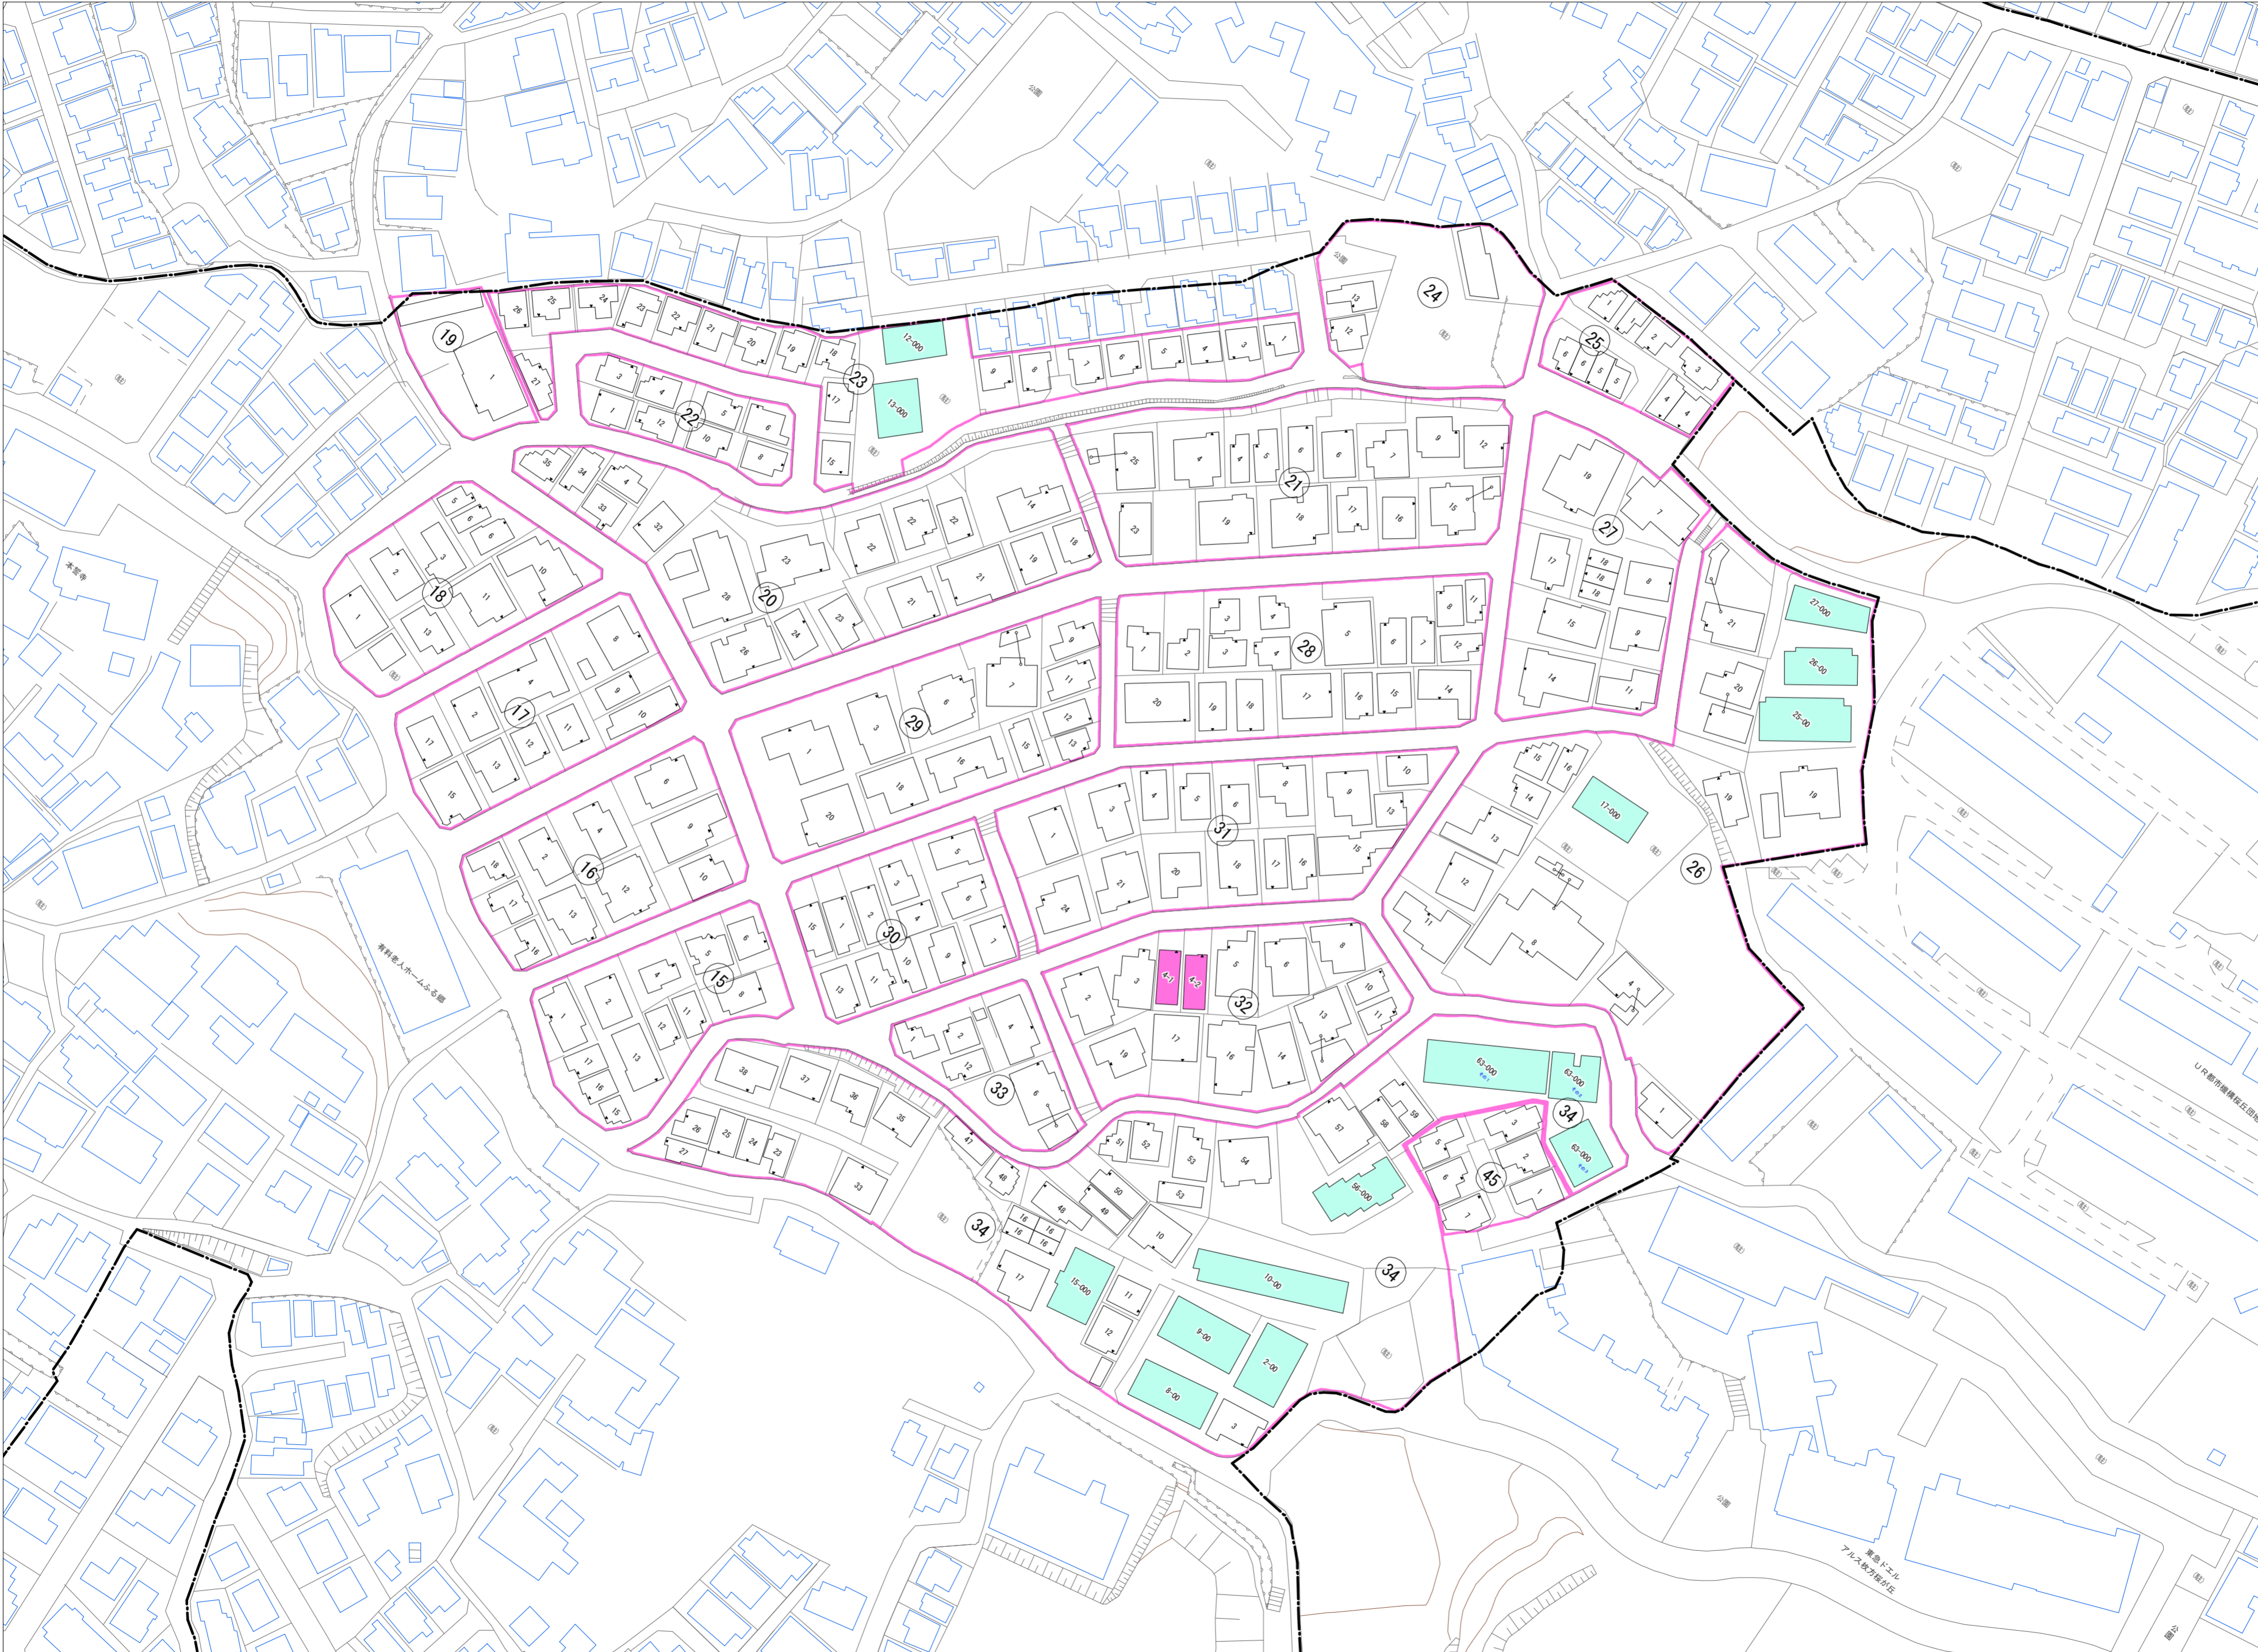

令和七年三月印刷

印田町概見図

凡例	
—	町界
▲ 1	家屋及び家屋出入口 住居番号
▲ 5-1	家屋(専続管付き) 出入口、住居番号
■	集合住宅
■	街区(単独)
■	街区(敷地有り)
⑧	街区番号
○	同管記号
—	閉路区画

株式会社かんこう

枚方市

1:1000