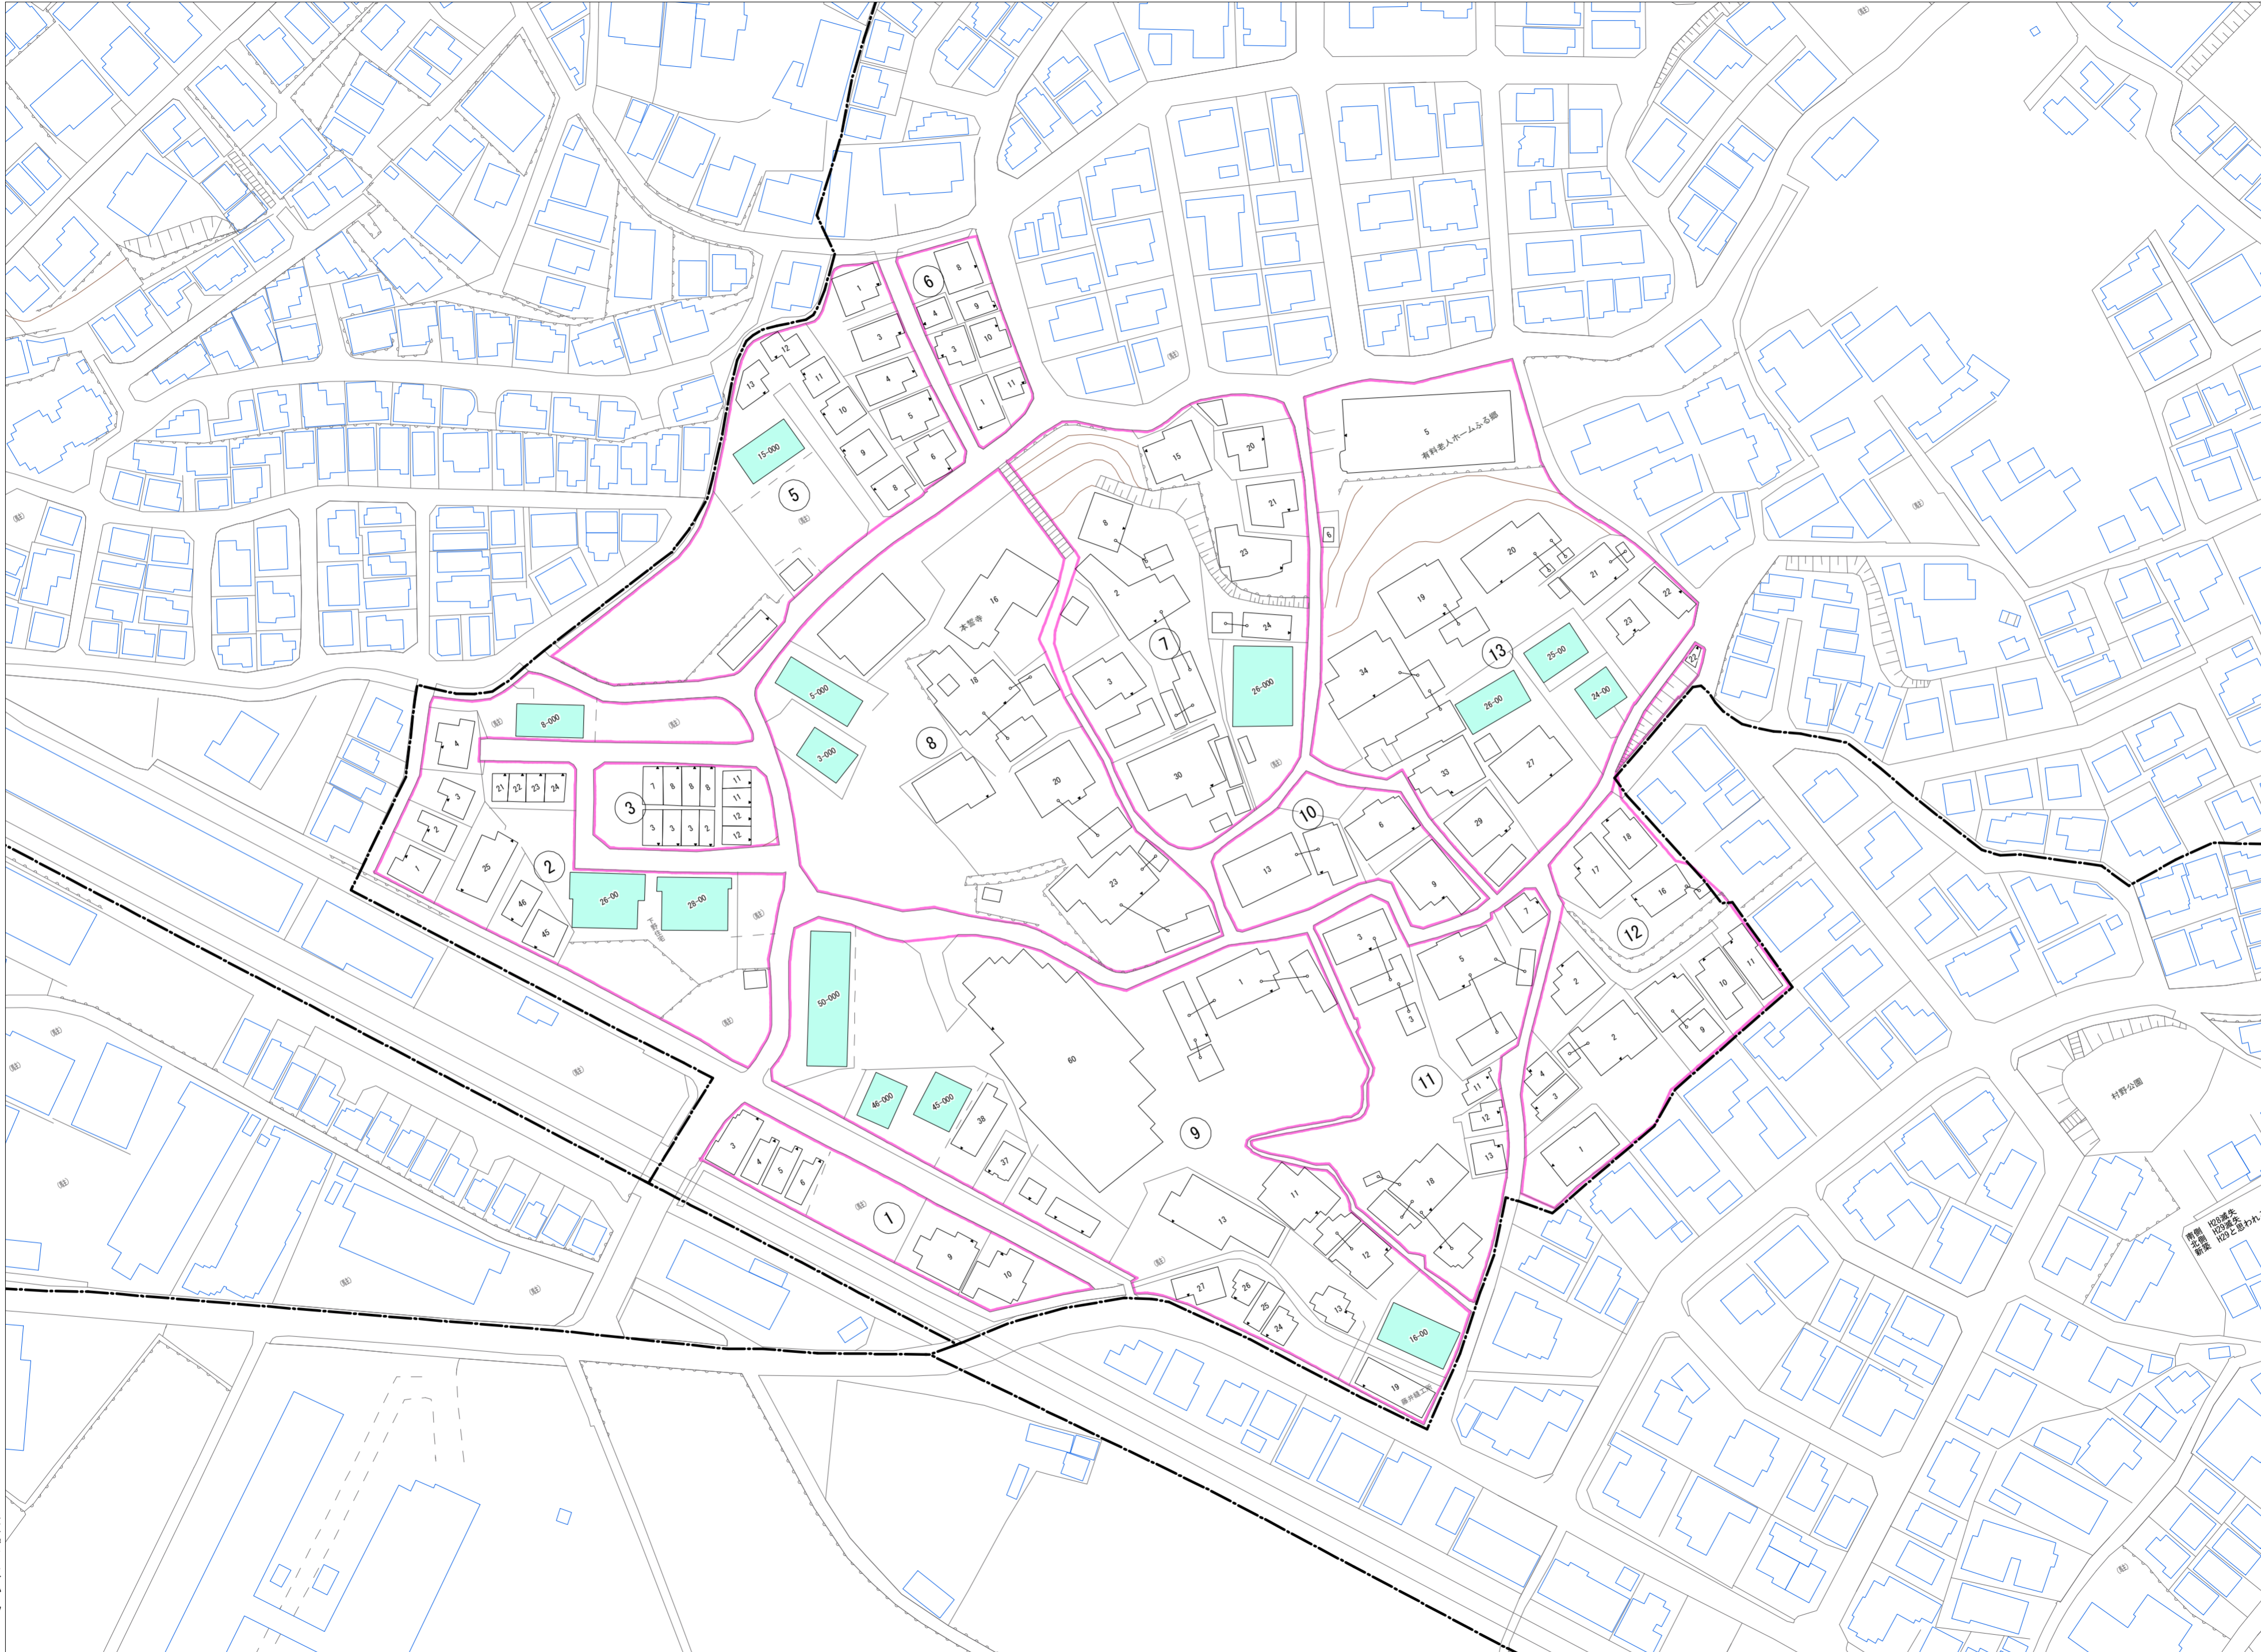

令和七年三月印刷

印田町概見図

凡 例	
	町 界
	1 家屋及び家屋出入口 住居番号
	5-1 家屋(手続費付き) 出入口、住居番号
	集合住宅
	街区(単独)
	街区(敷地有り)
	街区番号
	同 番 記 号
	閉 苑 区 画

株式会社かんこう

枚方市

1:1000