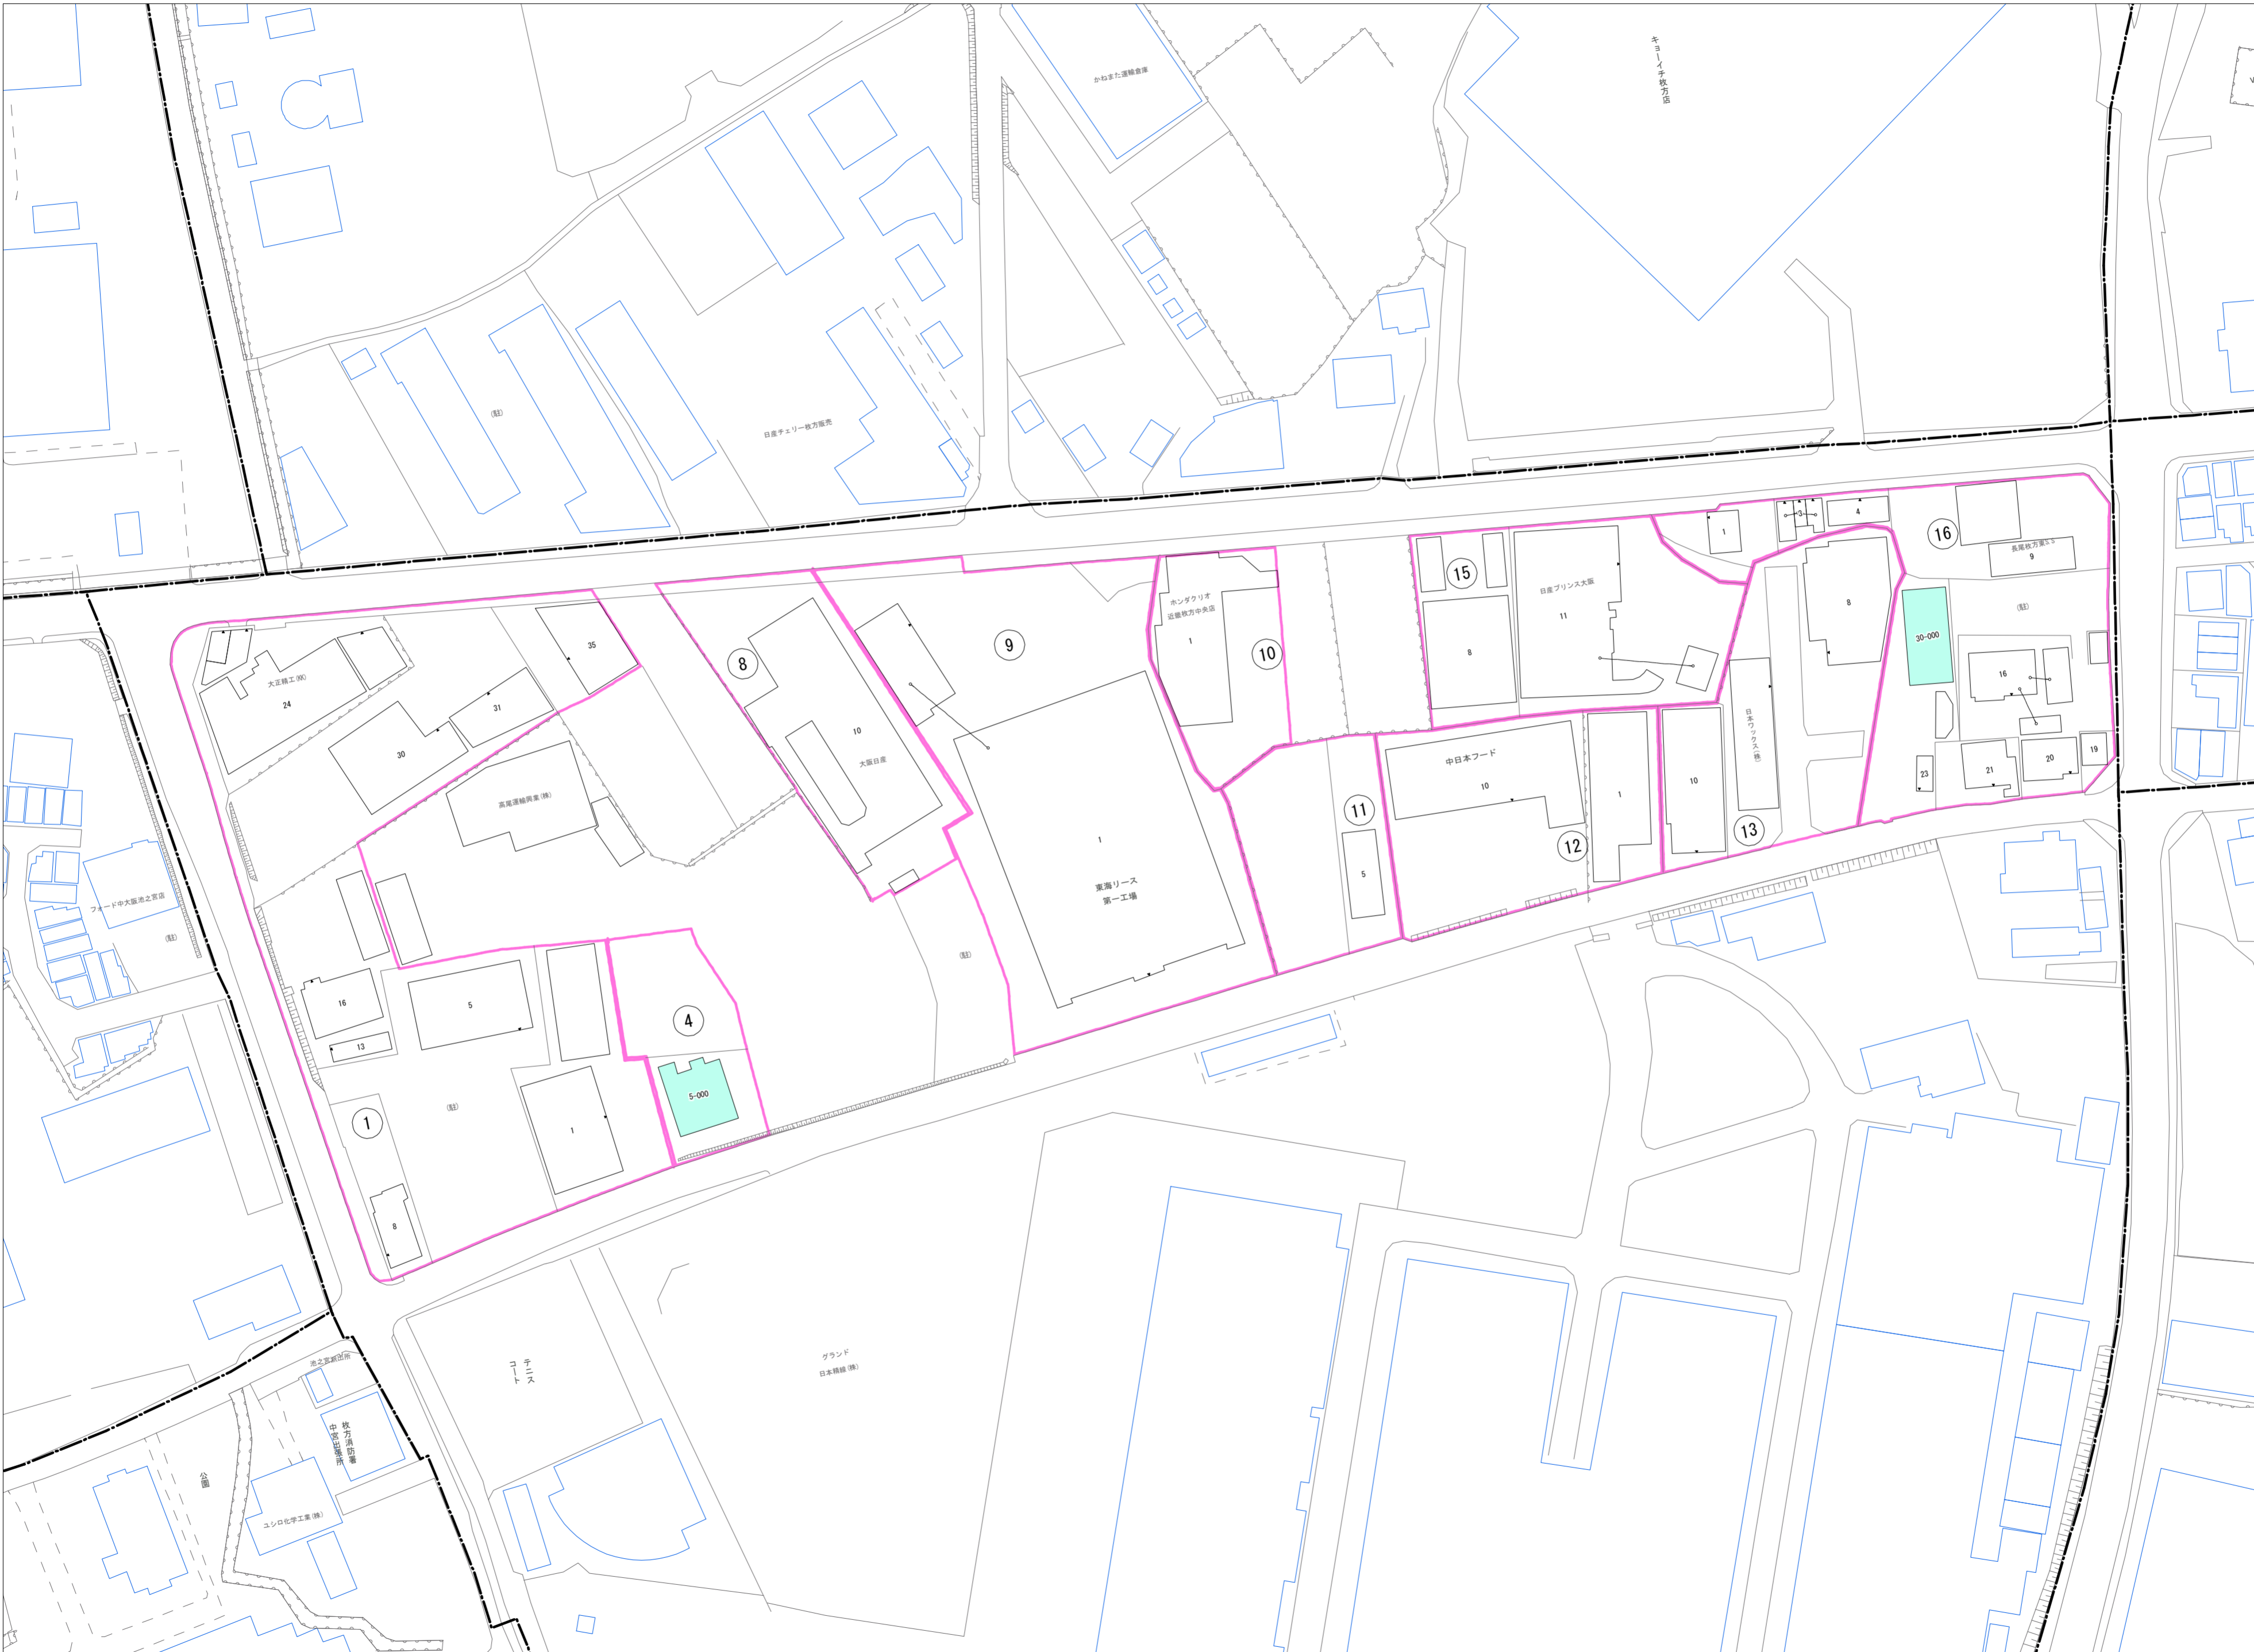

令和七年三月印刷

池之宮四丁目概見図

凡 例	
	町 界
	1 家屋及び家屋出入口 住居番号
	5-1 家屋(母体番号付き) 出入口、住居番号
	集合住宅
	街区(単独)
	街区(築地有り)
	街区番号
	同 番 記 号
	閉 苑 区 画

株式会社かんこう

枚方市

1:1000