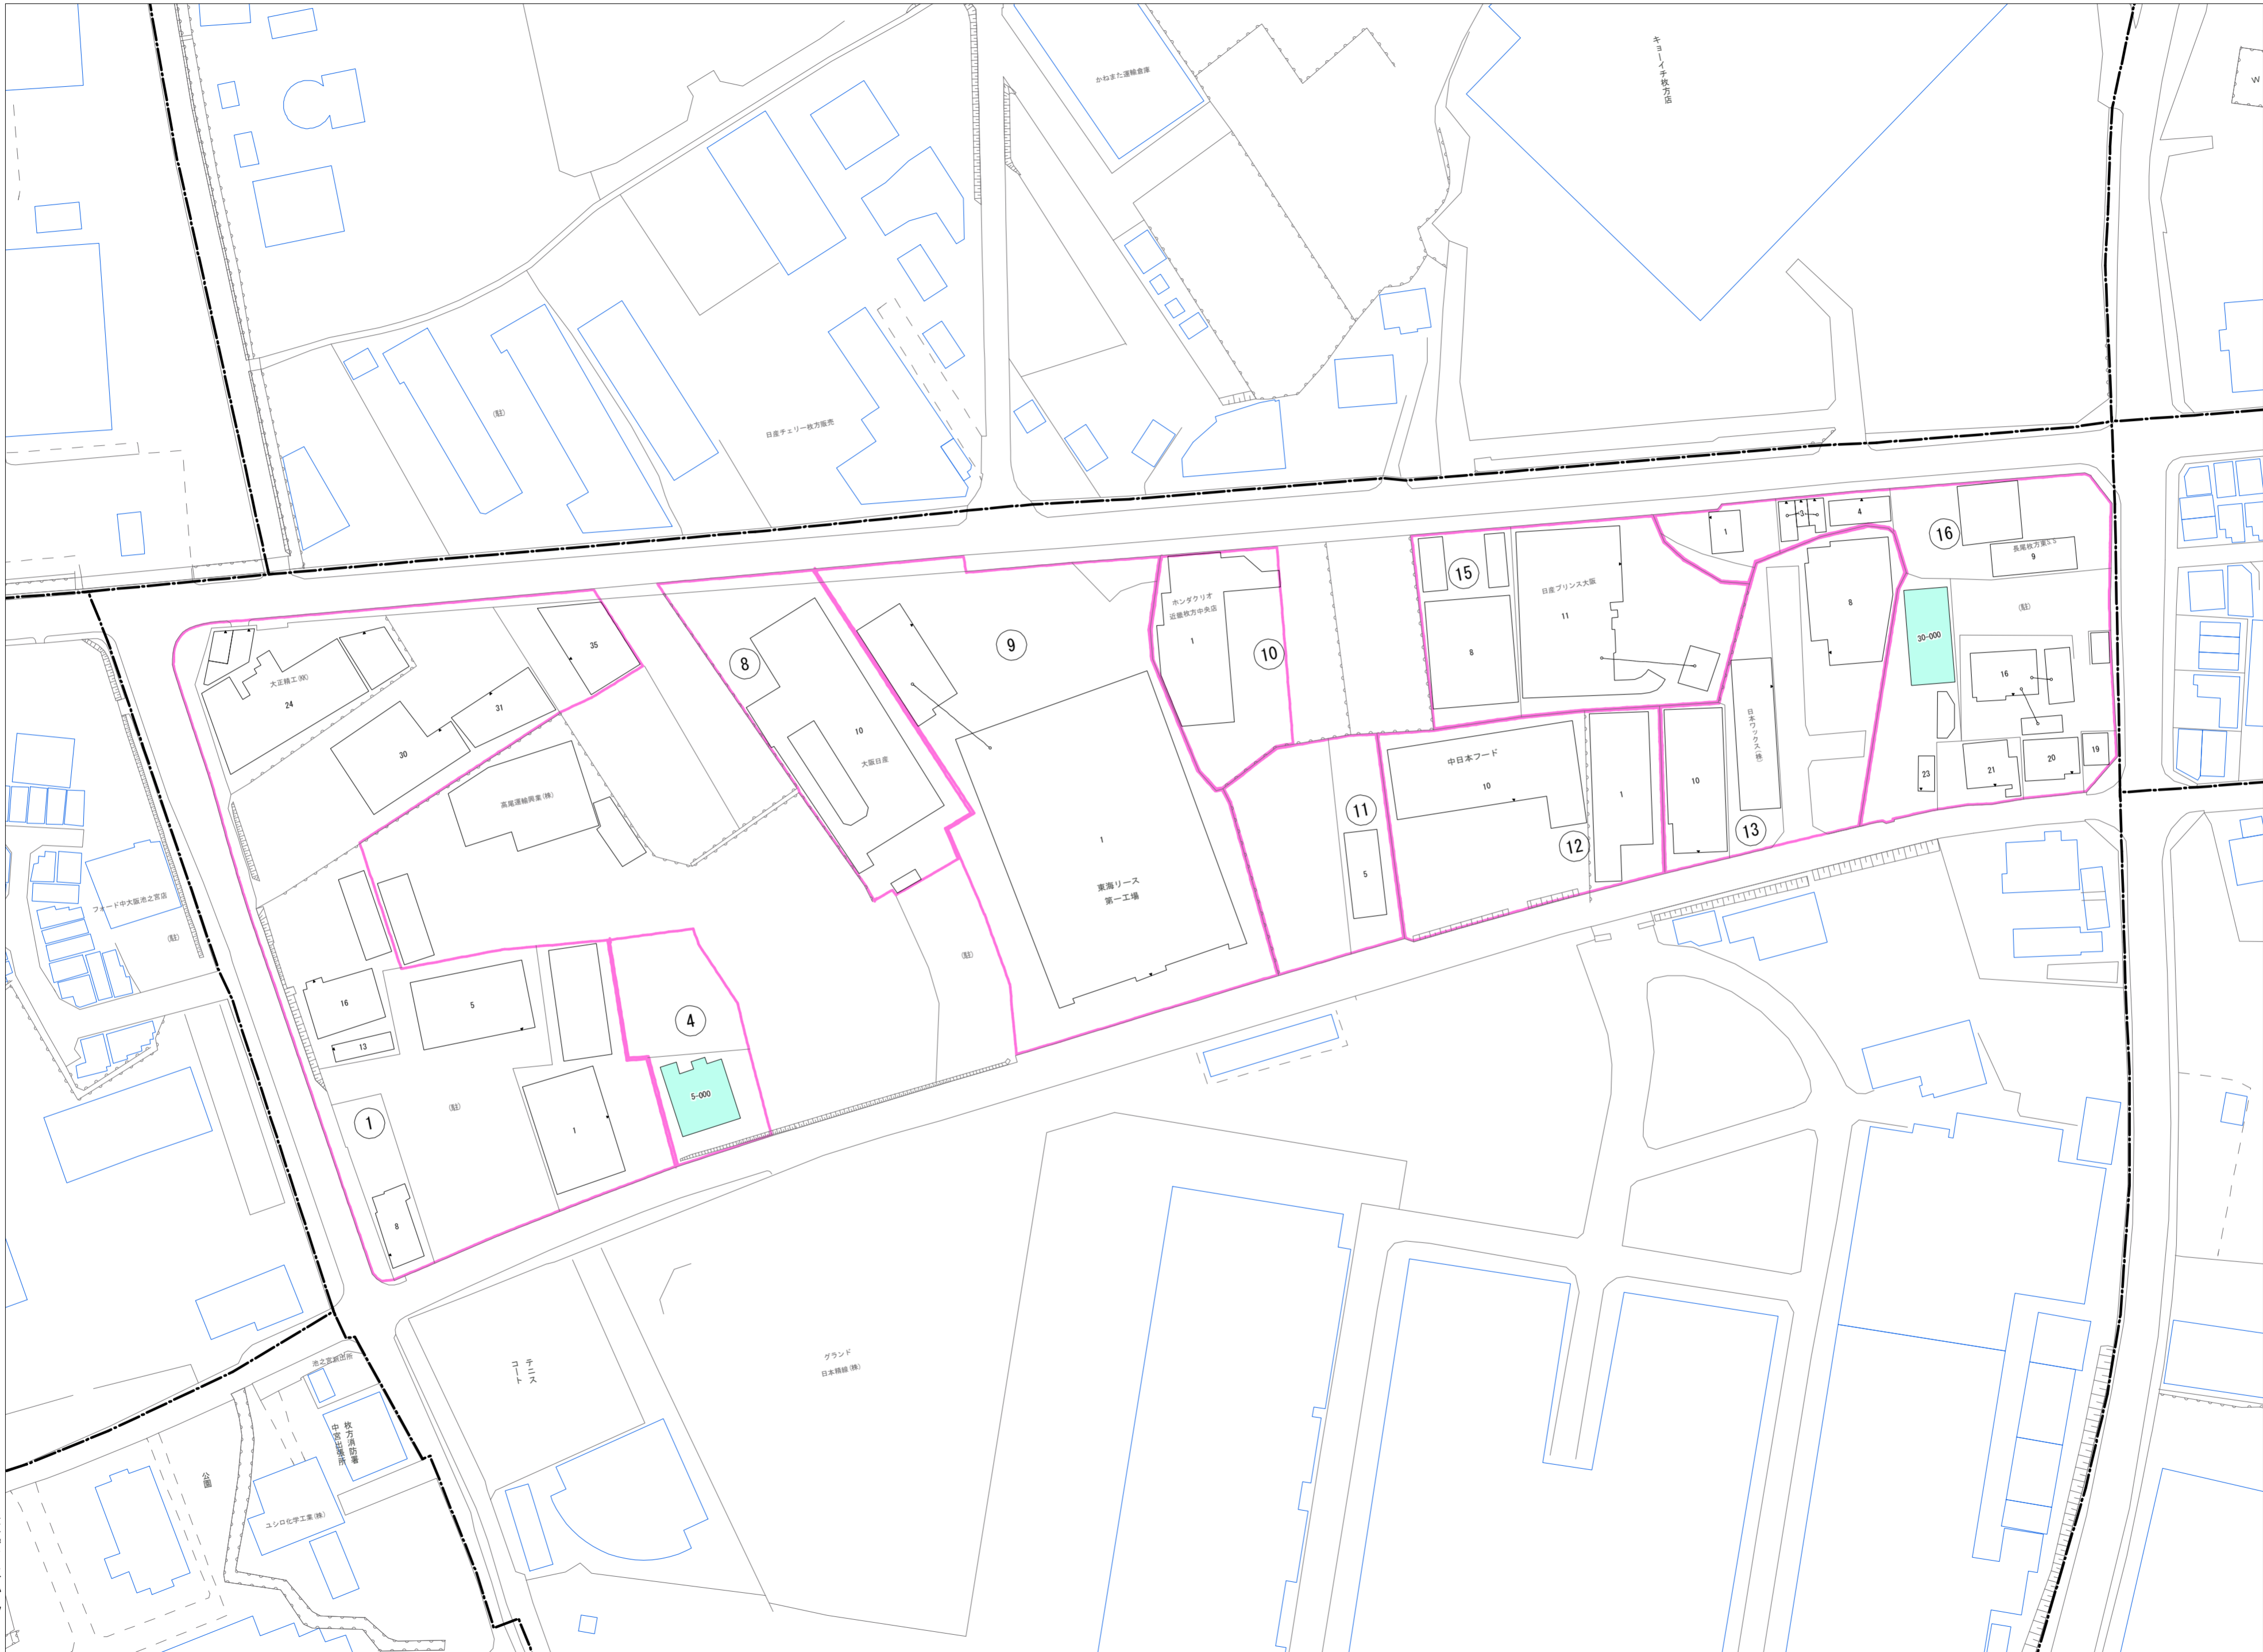

令和五年三月印刷

池之宮四丁目 概見図

凡 例	
	町 界
	家屋及び家屋出入口 住居番号
	家屋(母体番号付き) 出入口、住居番号
	集合住宅
	街区(単独)
	街区(築地有り)
	街区番号
	同 番 記 号
	閉 境 区 画

株式会社かんこう

枚方市

1:1000