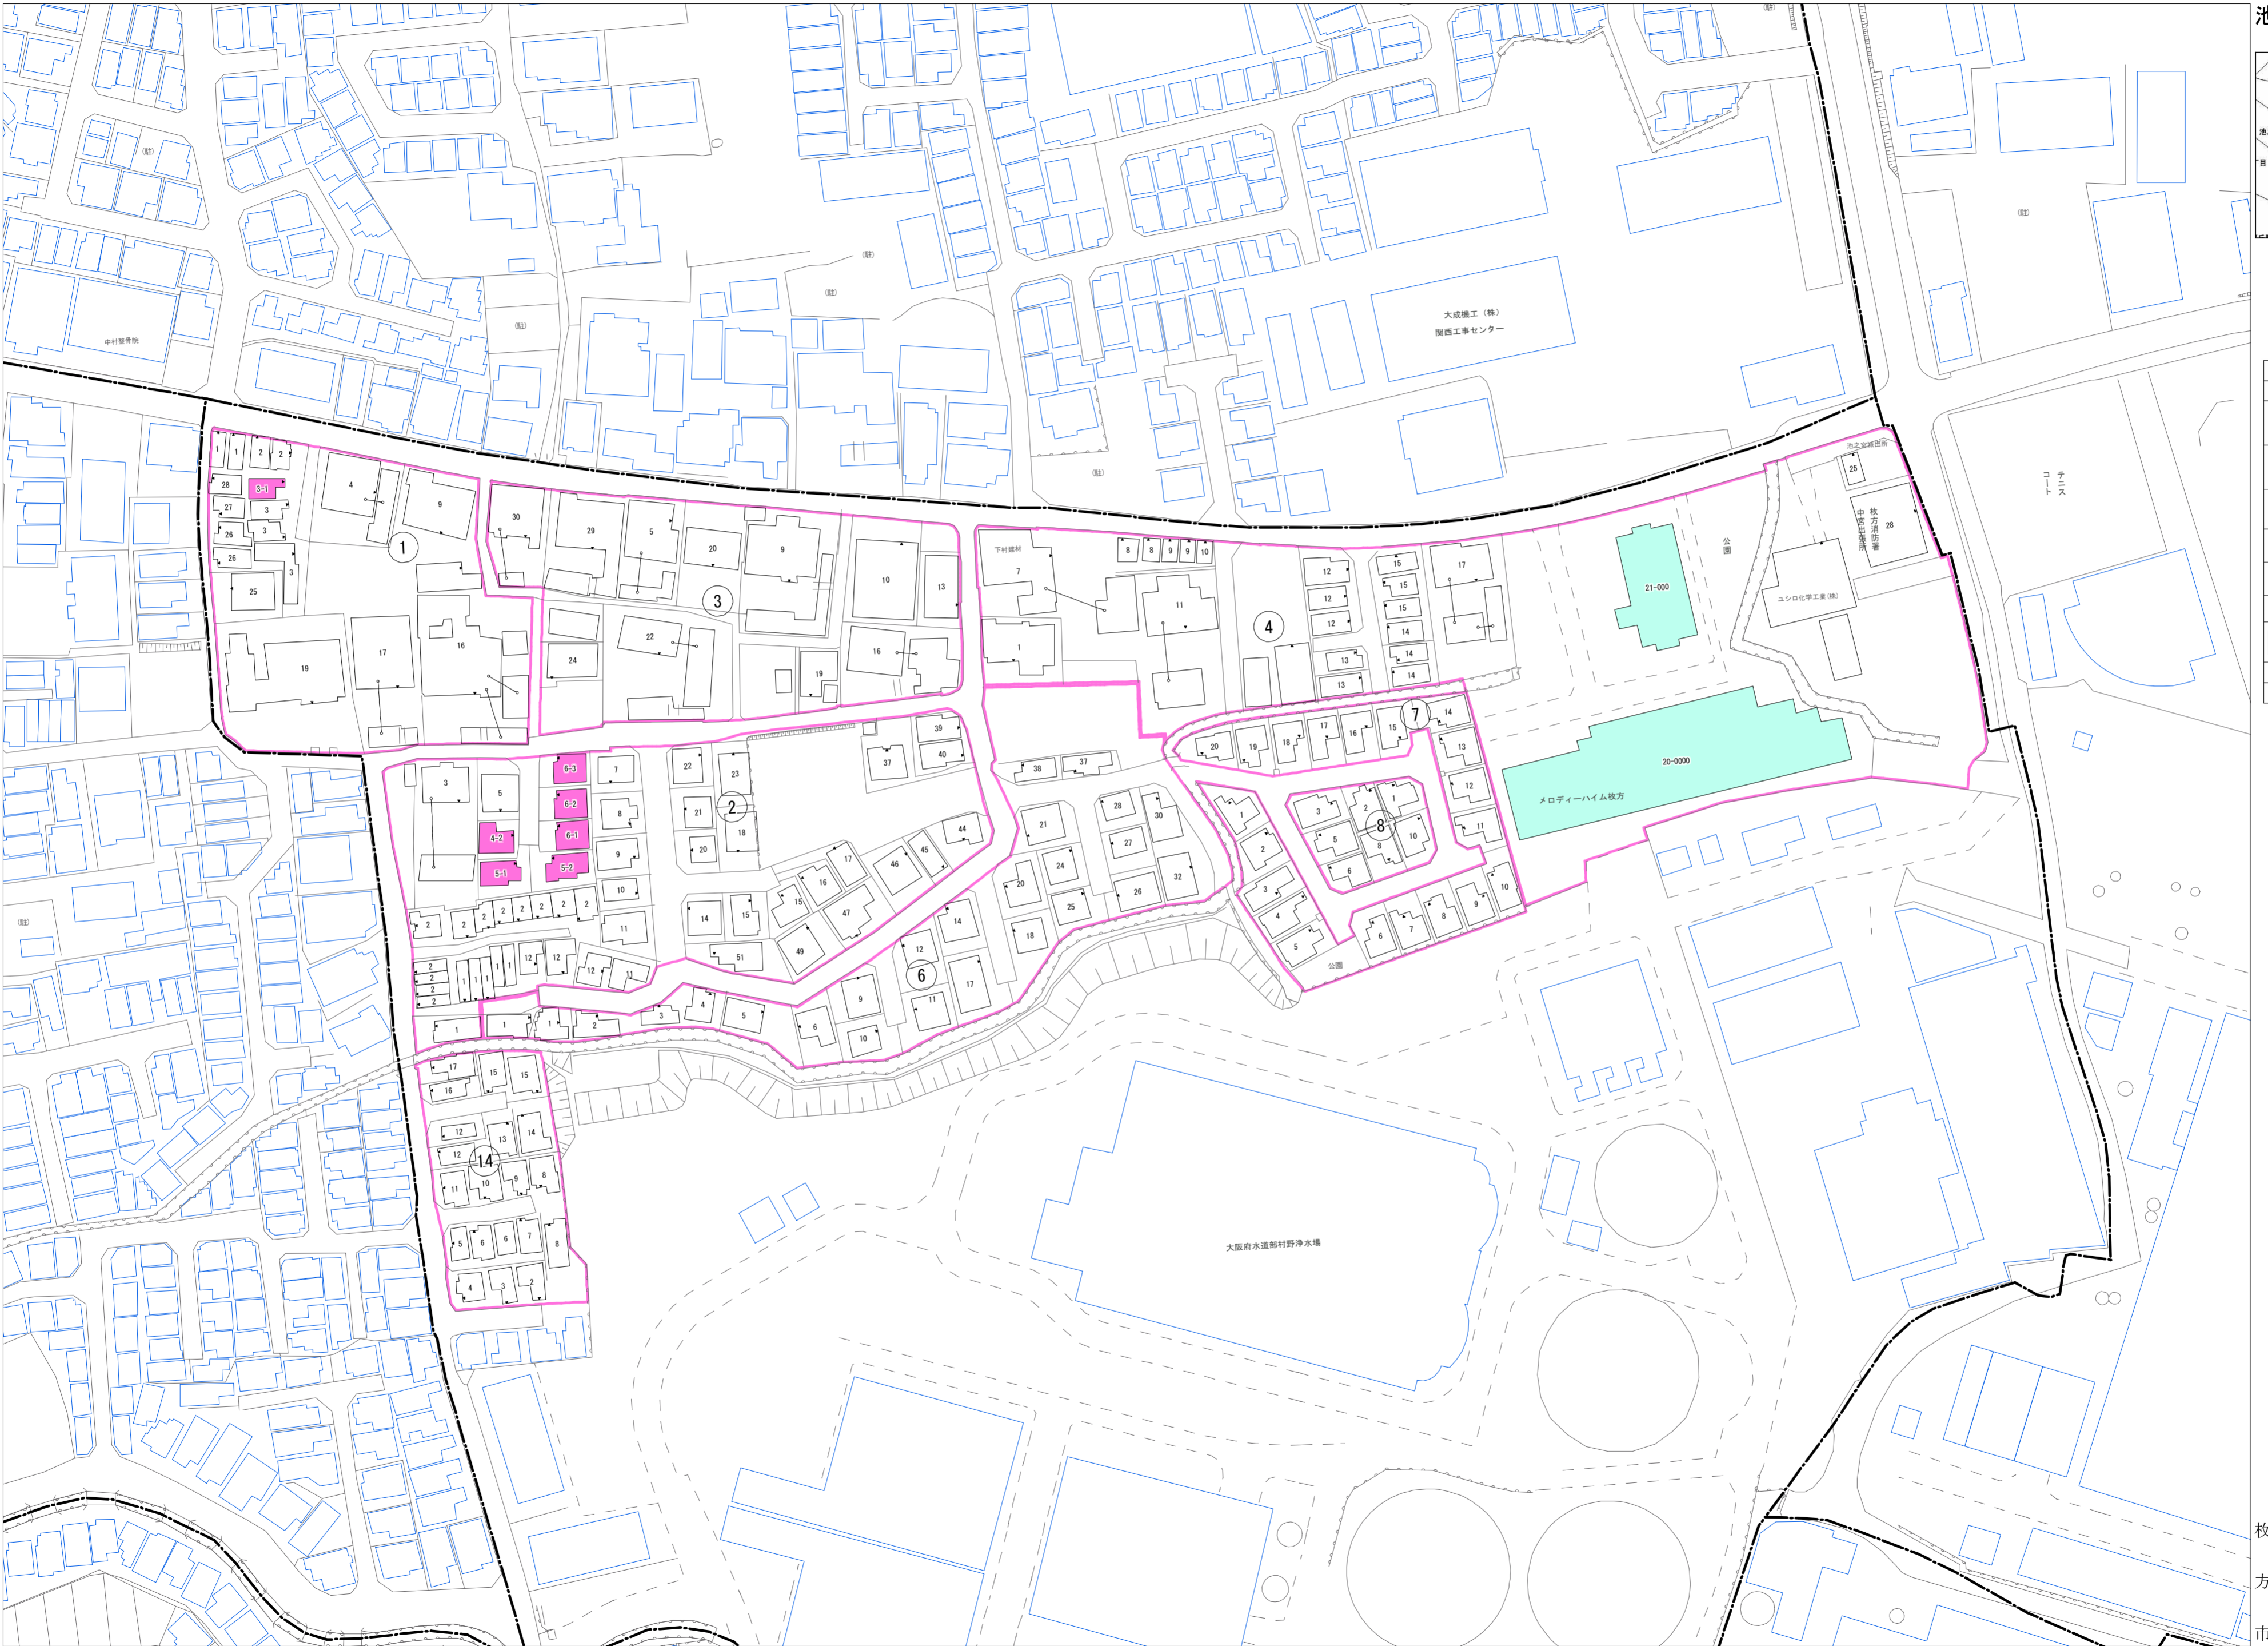

令和七年三月印刷

池之宮三丁目概見図

凡 例	
	町界
	1 家屋及び家屋出入口 住居番号
	5-1 家屋(号棟番号付き) 出入口、住居番号
	集合住宅
	街区(単独)
	街区(築地有り)
	街区番号
	同番号
	閉路区画

株式会社かんこう

枚方市

1:1000