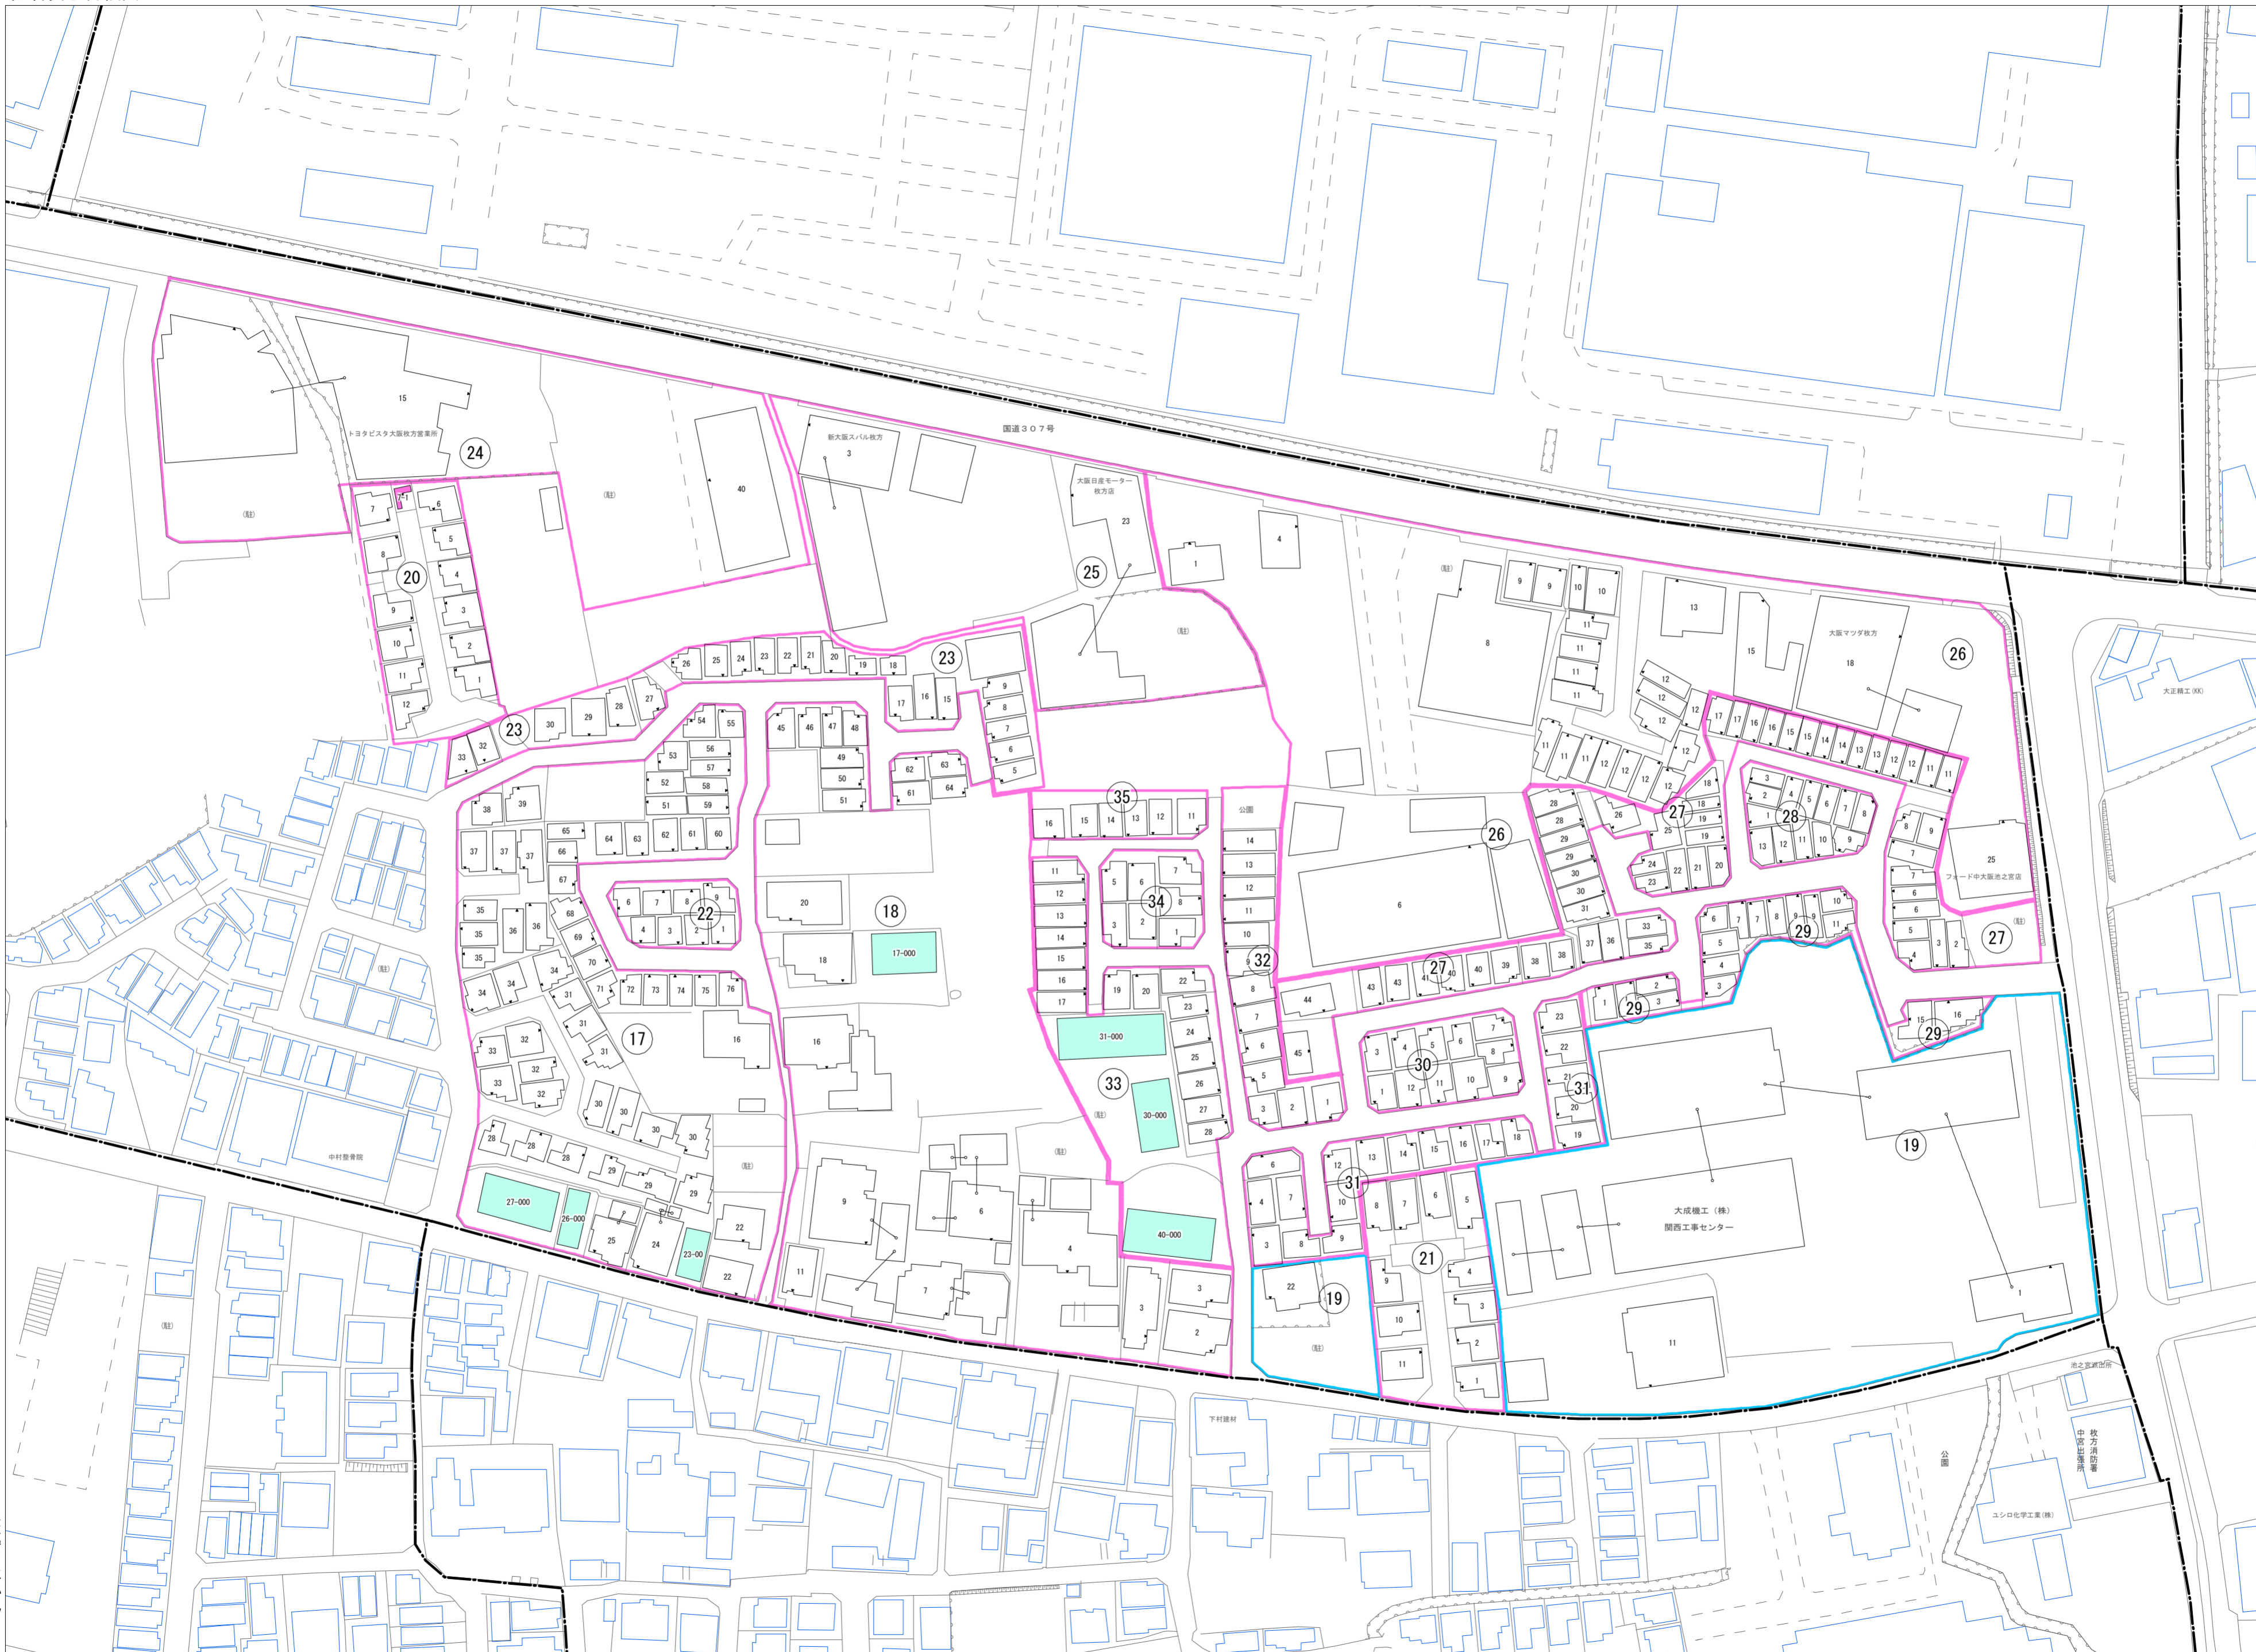

池之宮一丁目(その2)

令和七年三月印刷

池之宮一丁目概見図

凡例	
▲	町界
1	家屋及び家屋出入口 住居番号
5-1	家屋(号棟番号付き) 出入口、住居番号
■	集合住宅
□	街区(単独)
□	街区(敷地有り)
⑧	街区番号
○	同番記号
—	閉路区画

株式会社かんこう

枚方市

1:1000