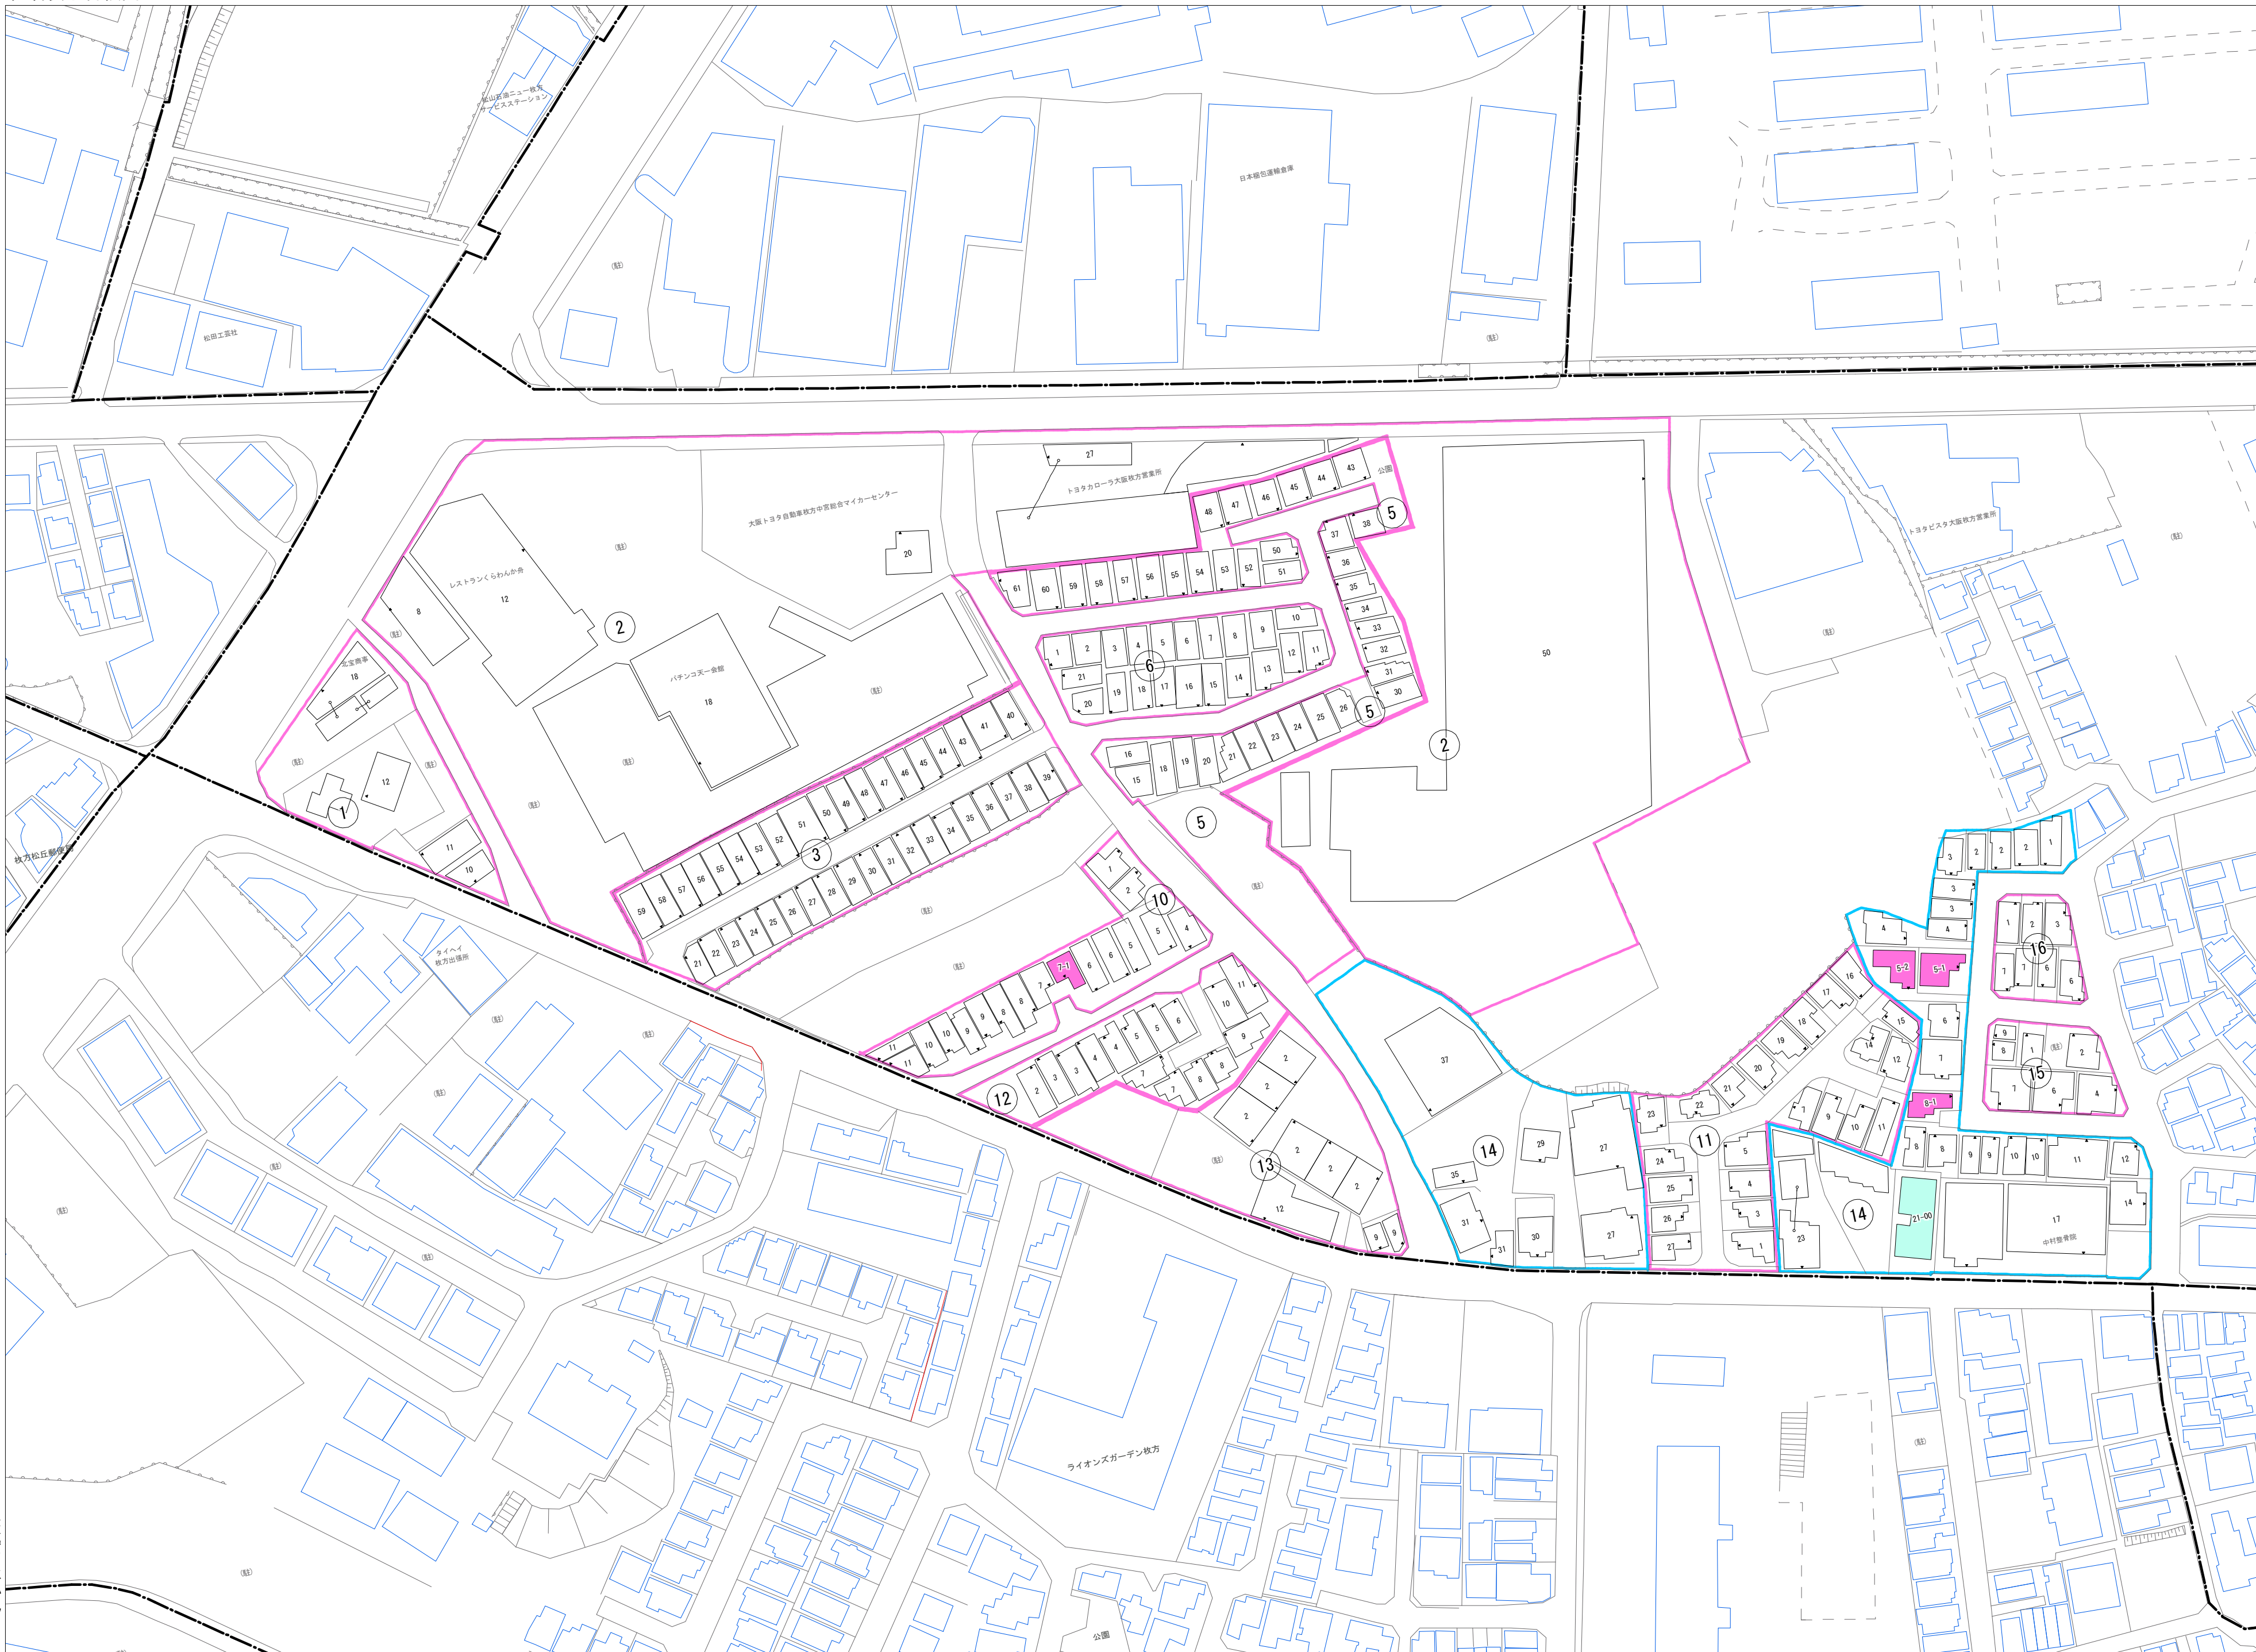

池之宮一丁目(その1)

令和七年三月印刷

池之宮一丁目概見図

凡 例	
	町 界
	1 家屋及び家屋出入口 住居番号
	5-1 家屋(専続管付き) 出入口、住居番号
	集合住宅
	街区(単独)
	街区(築地有り)
	街区番号
	同管記号
	閉路区画

株式会社かんこう

枚方市

1:1000