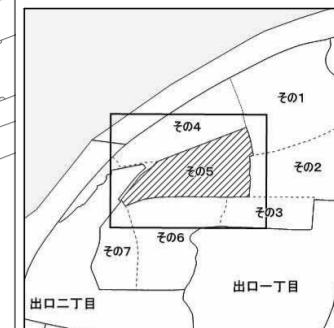

伊加賀西町(その5)

伊加賀西町  
概見図

凡 例	
---	町 界
▲ 1	家屋及び家屋出入口 住居番号
▲ 5-1	家屋(専続管付き) 出入口、住居番号
■	集合住宅
□	街区(単独)
□	街区(敷地有り)
⑧	街区番号
○	同管記号
—	閉路区画

令和七年三月印刷

株式会社かんこう

1:1000

枚方市