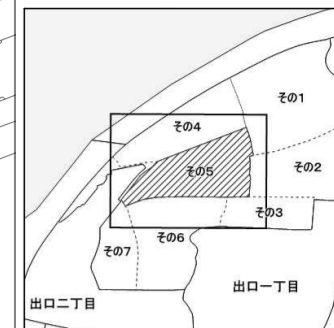

令和五年三月印刷

伊加賀西町  
概見図

凡 例	
---	町 界
▲ 1	家屋及び家屋出入口 住居番号
▲ 5-1	家屋(号棟番号付き) 出入口、住居番号
■	集合住宅
□	街区(単独)
□	街区(敷地有り)
⑧	街区番号
○	同 番 記 号
—	閉 苑 区 画

株式会社かんこう

枚方市

1:1000