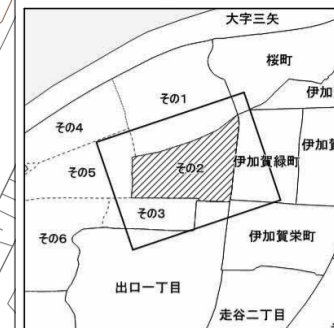

令和七年三月印刷

伊加賀西町概見図

凡例	
---	町界
▲	家屋及び家屋出入口 住居番号
▲	家屋(母体番号付き) 出入口、住居番号
■	集合住宅
□	街区(単独)
□	街区(集地有り)
⑧	街区番号
○	同番記号
—	閉路区画

株式会社かんこう

秋方市

1:1000

0 10 20 30 40 50 60 70 80 90 100 (m)