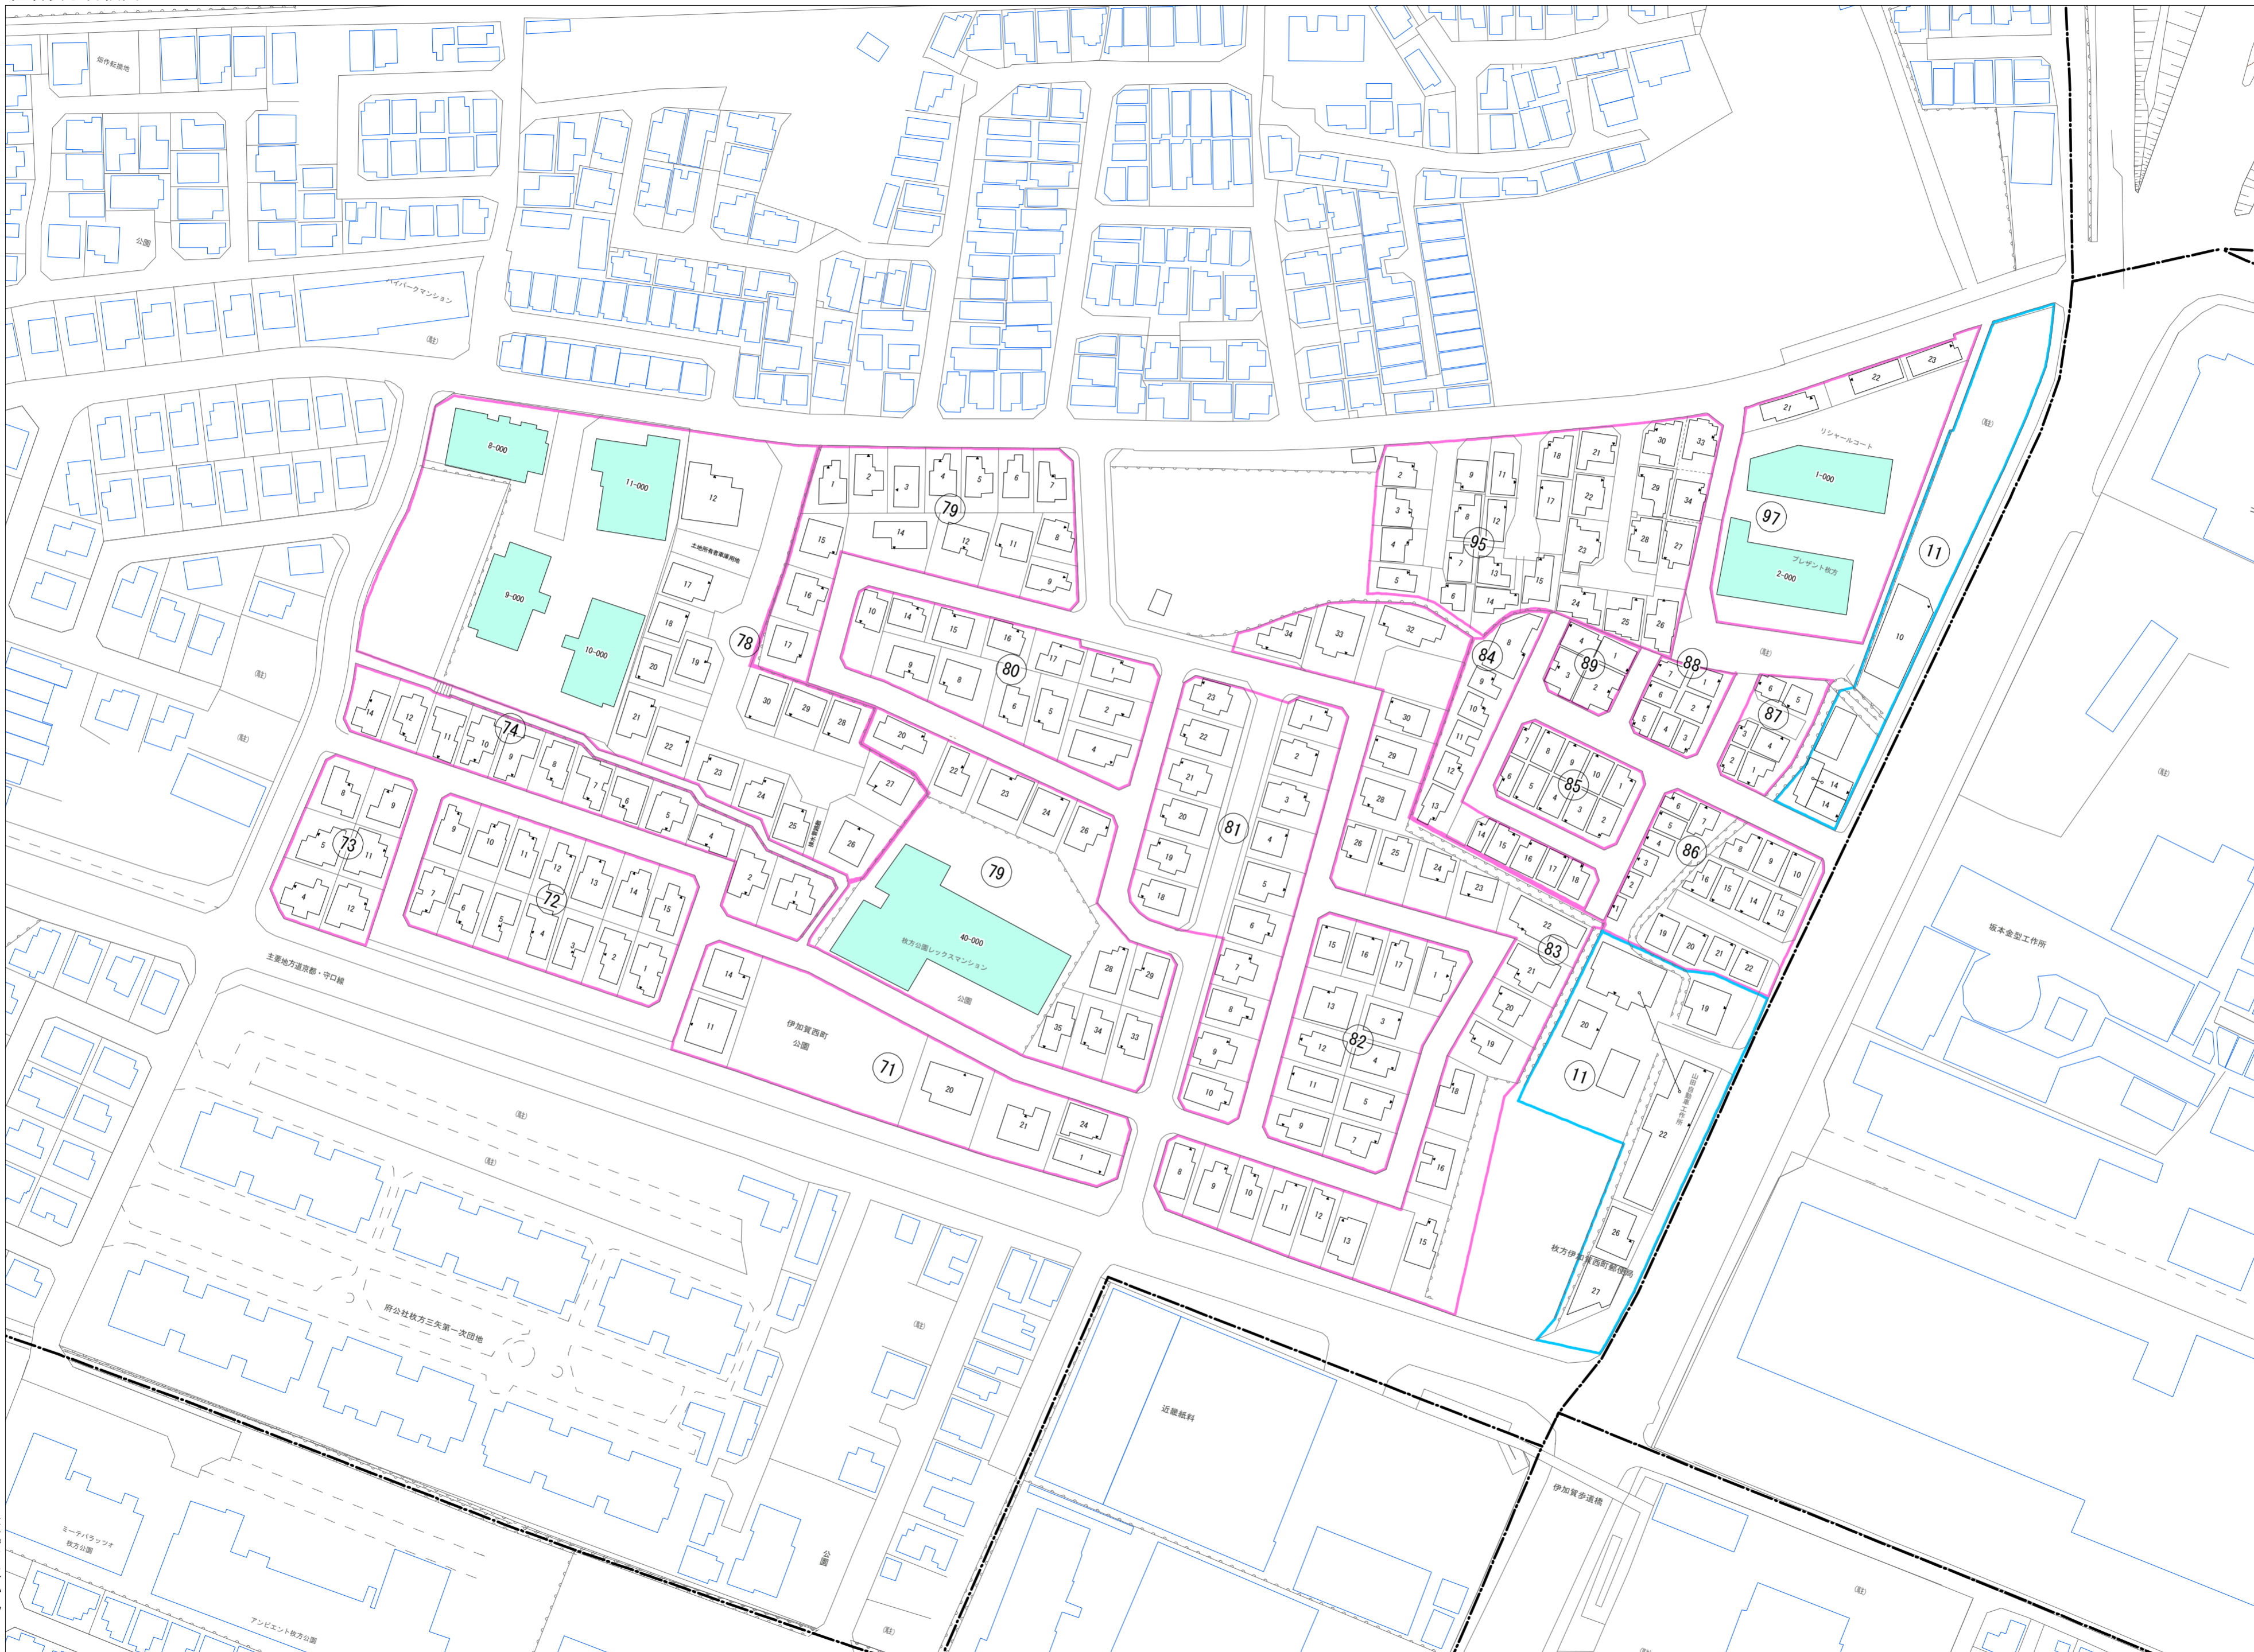

令和七年三月印刷

伊加賀西町概見図

凡例	
---	町界
▲	家屋及び家屋出入口 住居番号
▲	家屋(母体番号付き) 出入口、住居番号
■	集合住宅
□	街区(単独)
□	街区(集地有り)
⑧	街区番号
○	同番記号
—	閉路区画

株式会社かんこう

秋方市

1:1000

0 10 20 30 40 50 60 70 80 90 100 (m)