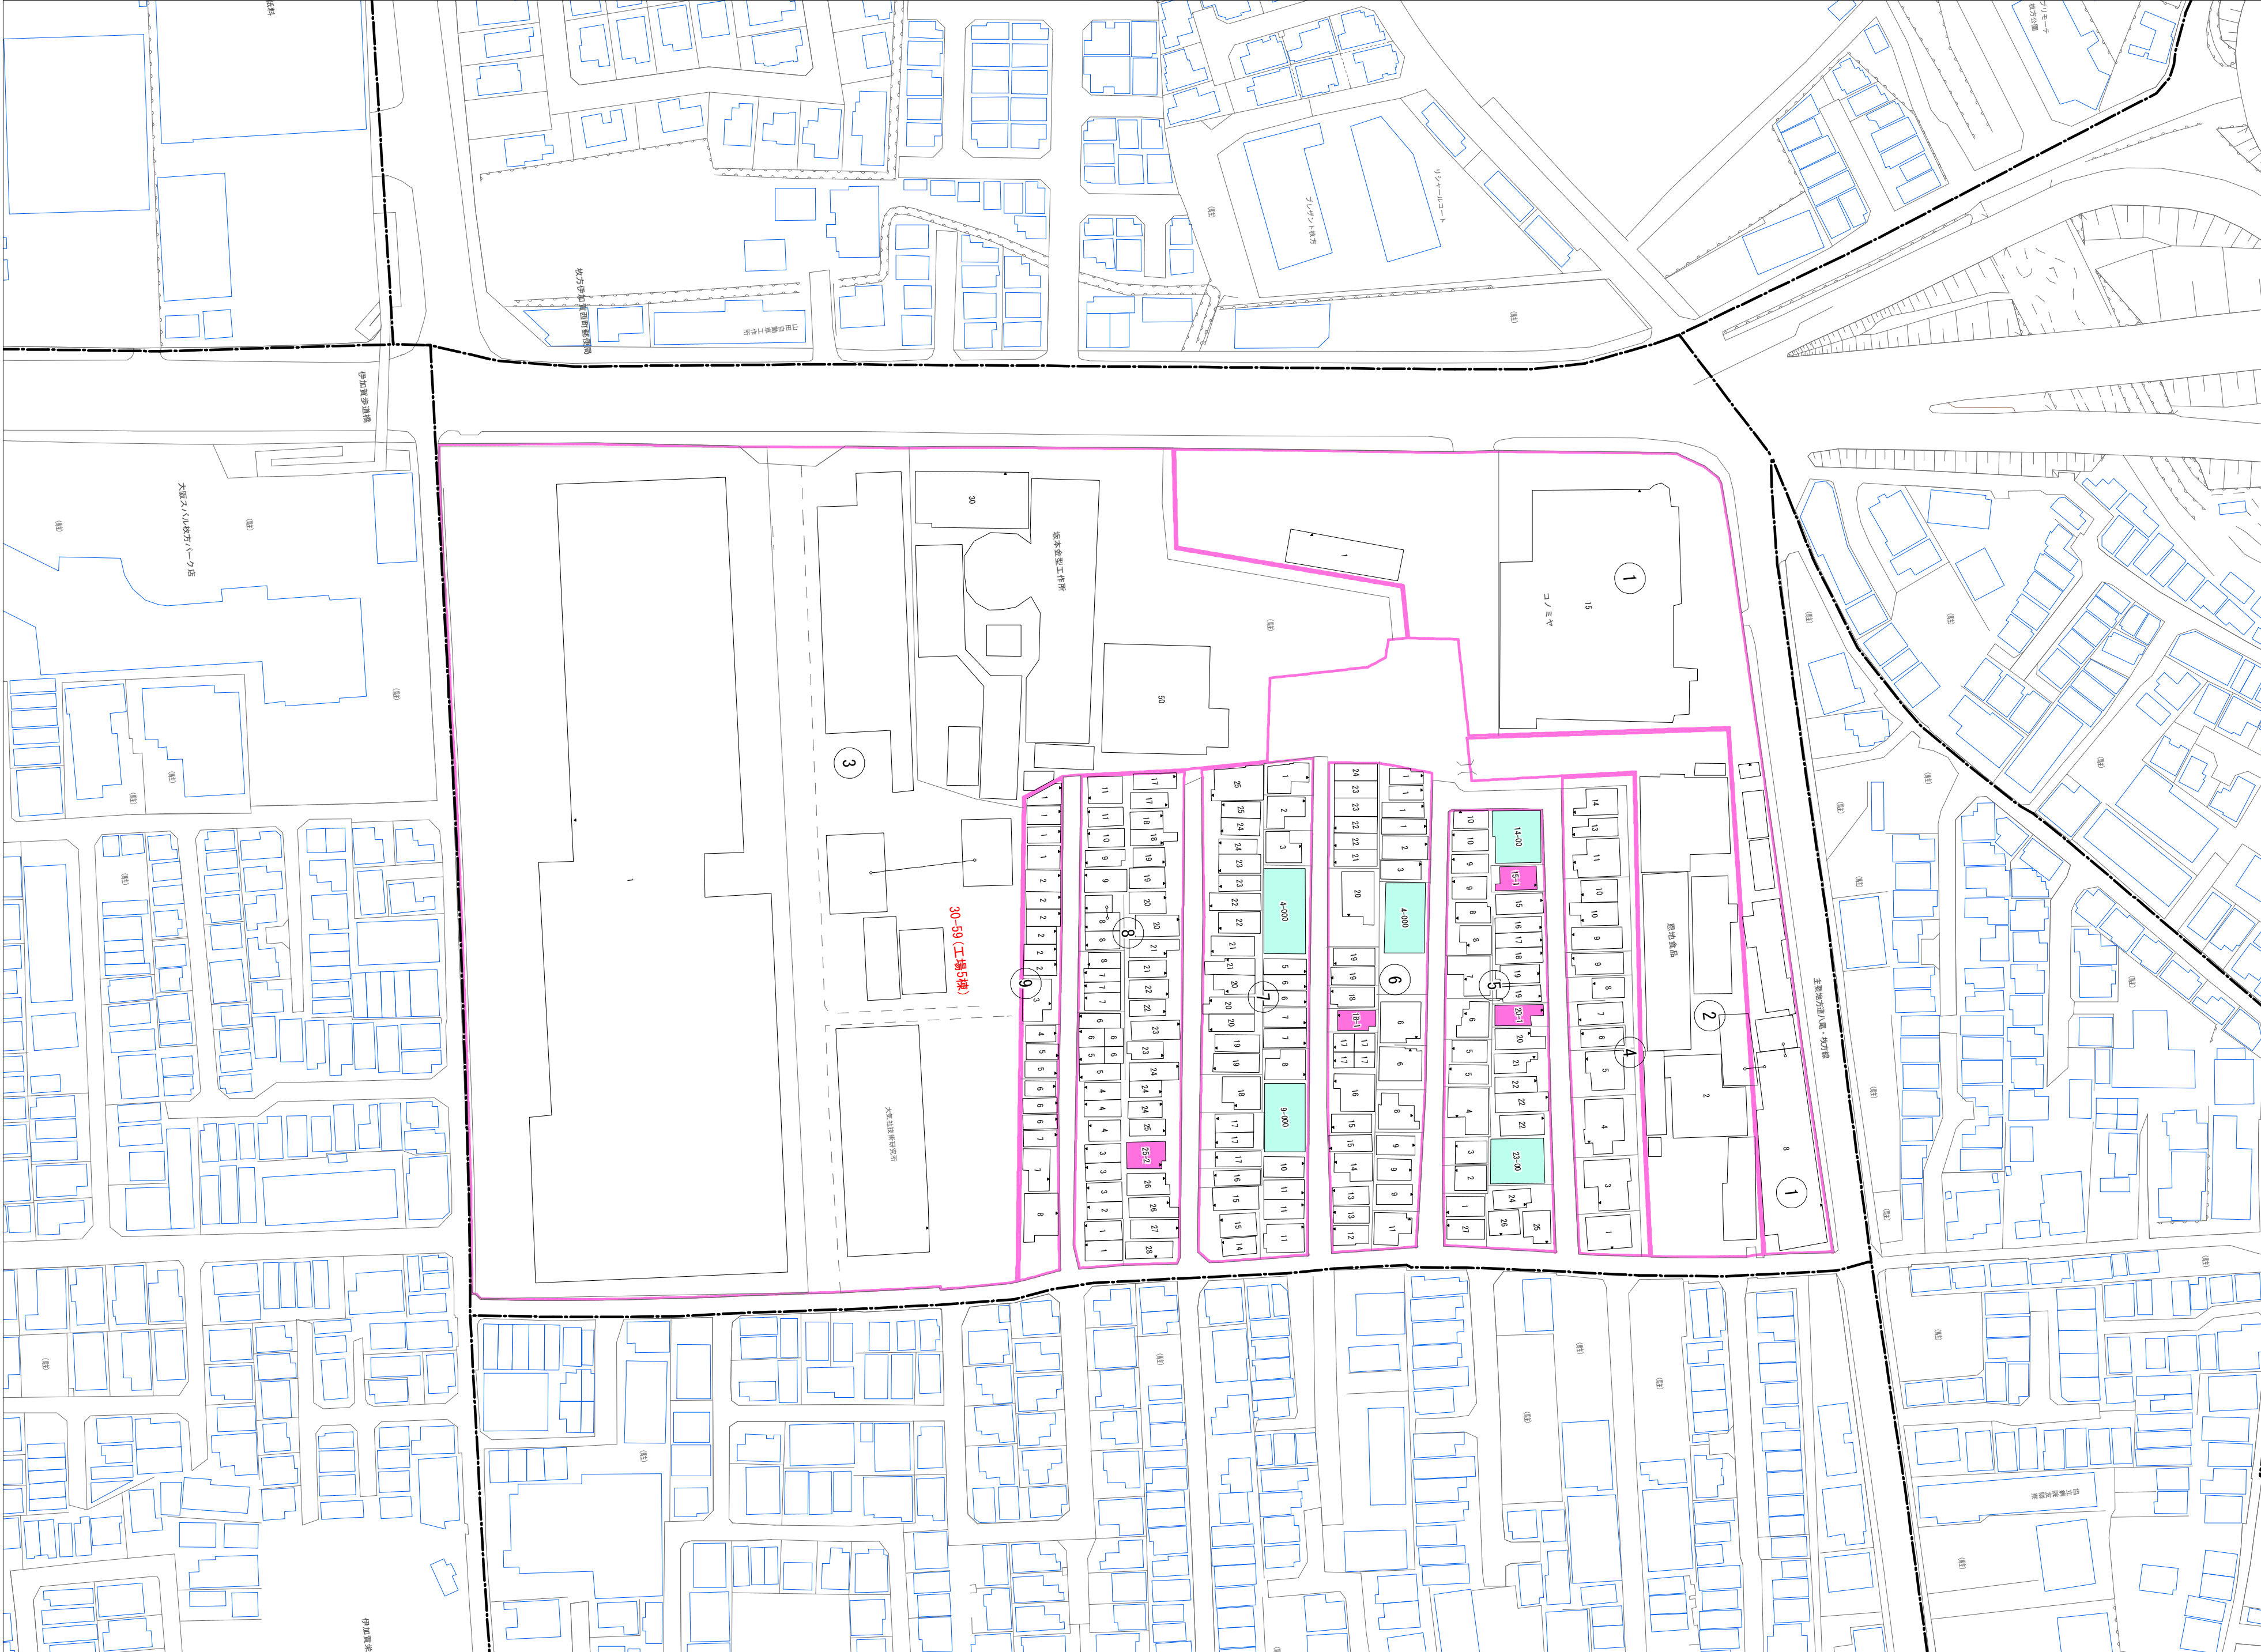

伊加賀緑町

伊加賀緑町概見図

凡例	
	町界
	1 家屋及び家屋出入口 住居番号
	5-1 家屋(専続管付き) 出入口、住居番号
	集合住宅
	街区(単独)
	街区(敷地有り)
	街区番号
	同管記号
	閉苑区画

令和七年三月印刷

株式会社かんこう

枚方市