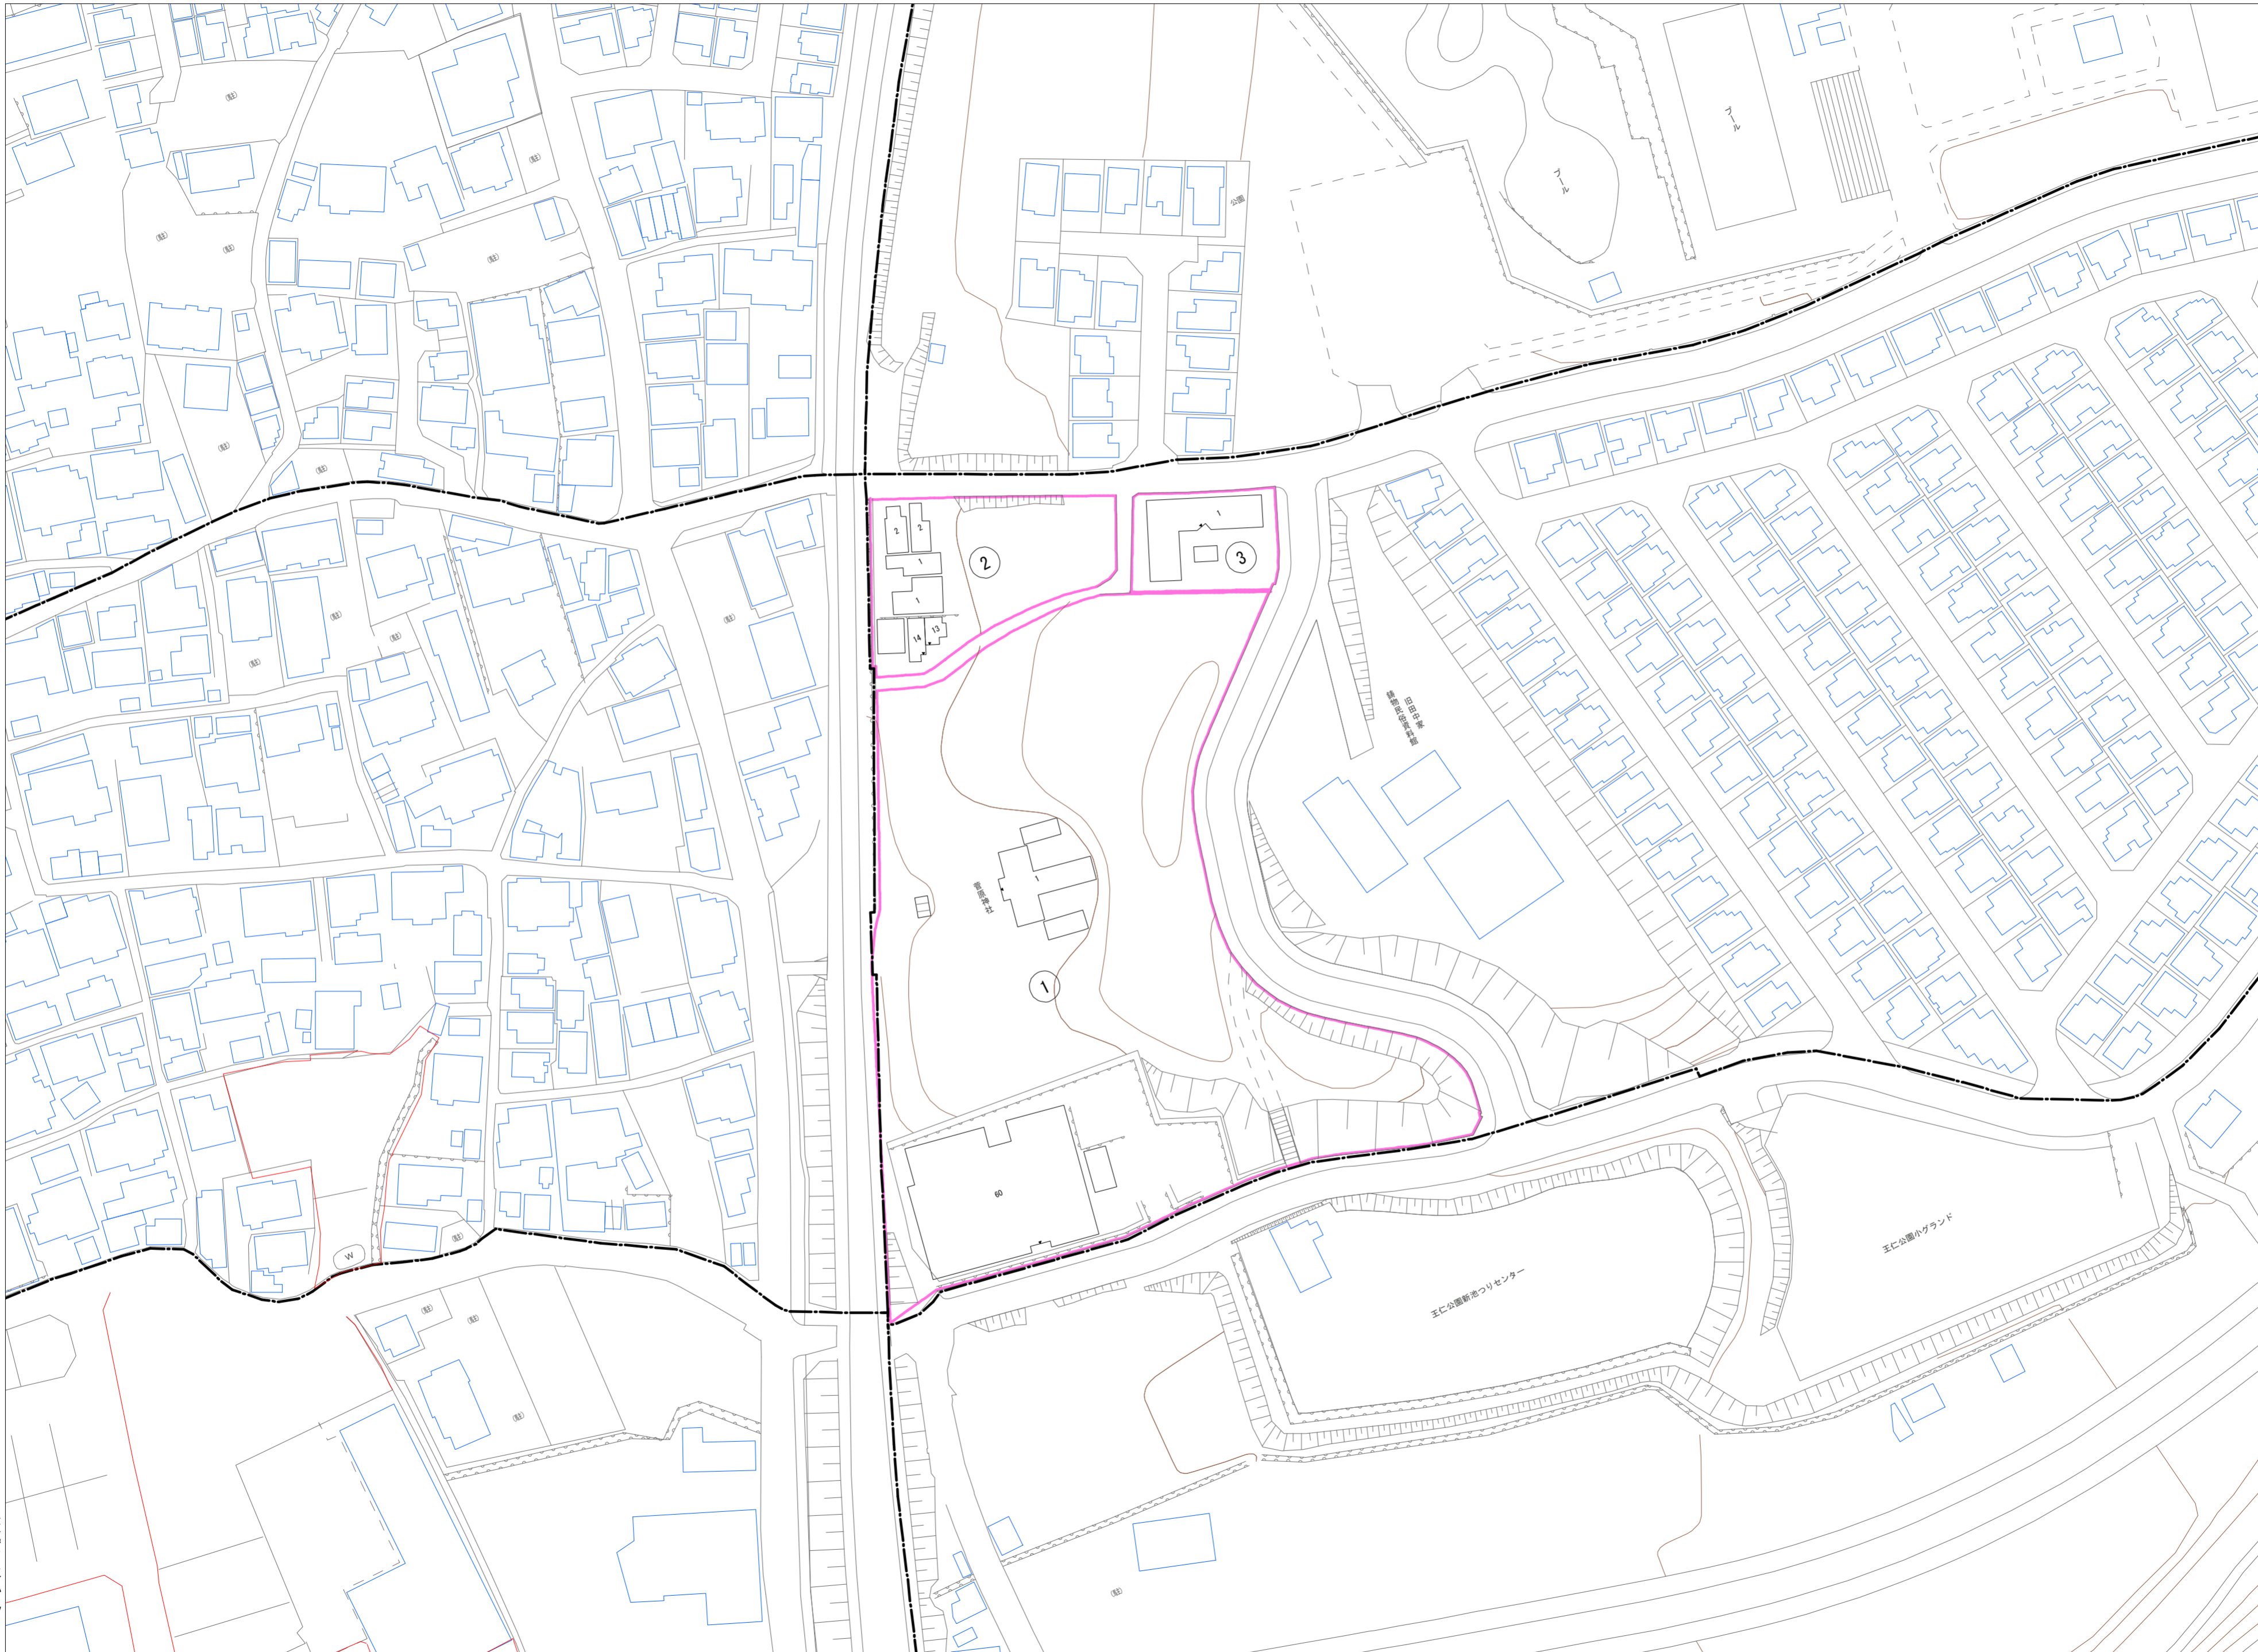

令和七年三月印刷

藤阪天神町概見図

凡 例	
	町 界
	家屋及び家屋出入口 住居番号
	家屋(専続管付き) 出入口、住居番号
	集合住宅
	街区(単独)
	街区(敷地有り)
	街区番号
	同管記号
	閉路区画

株式会社かんこう

枚方市

1:1000