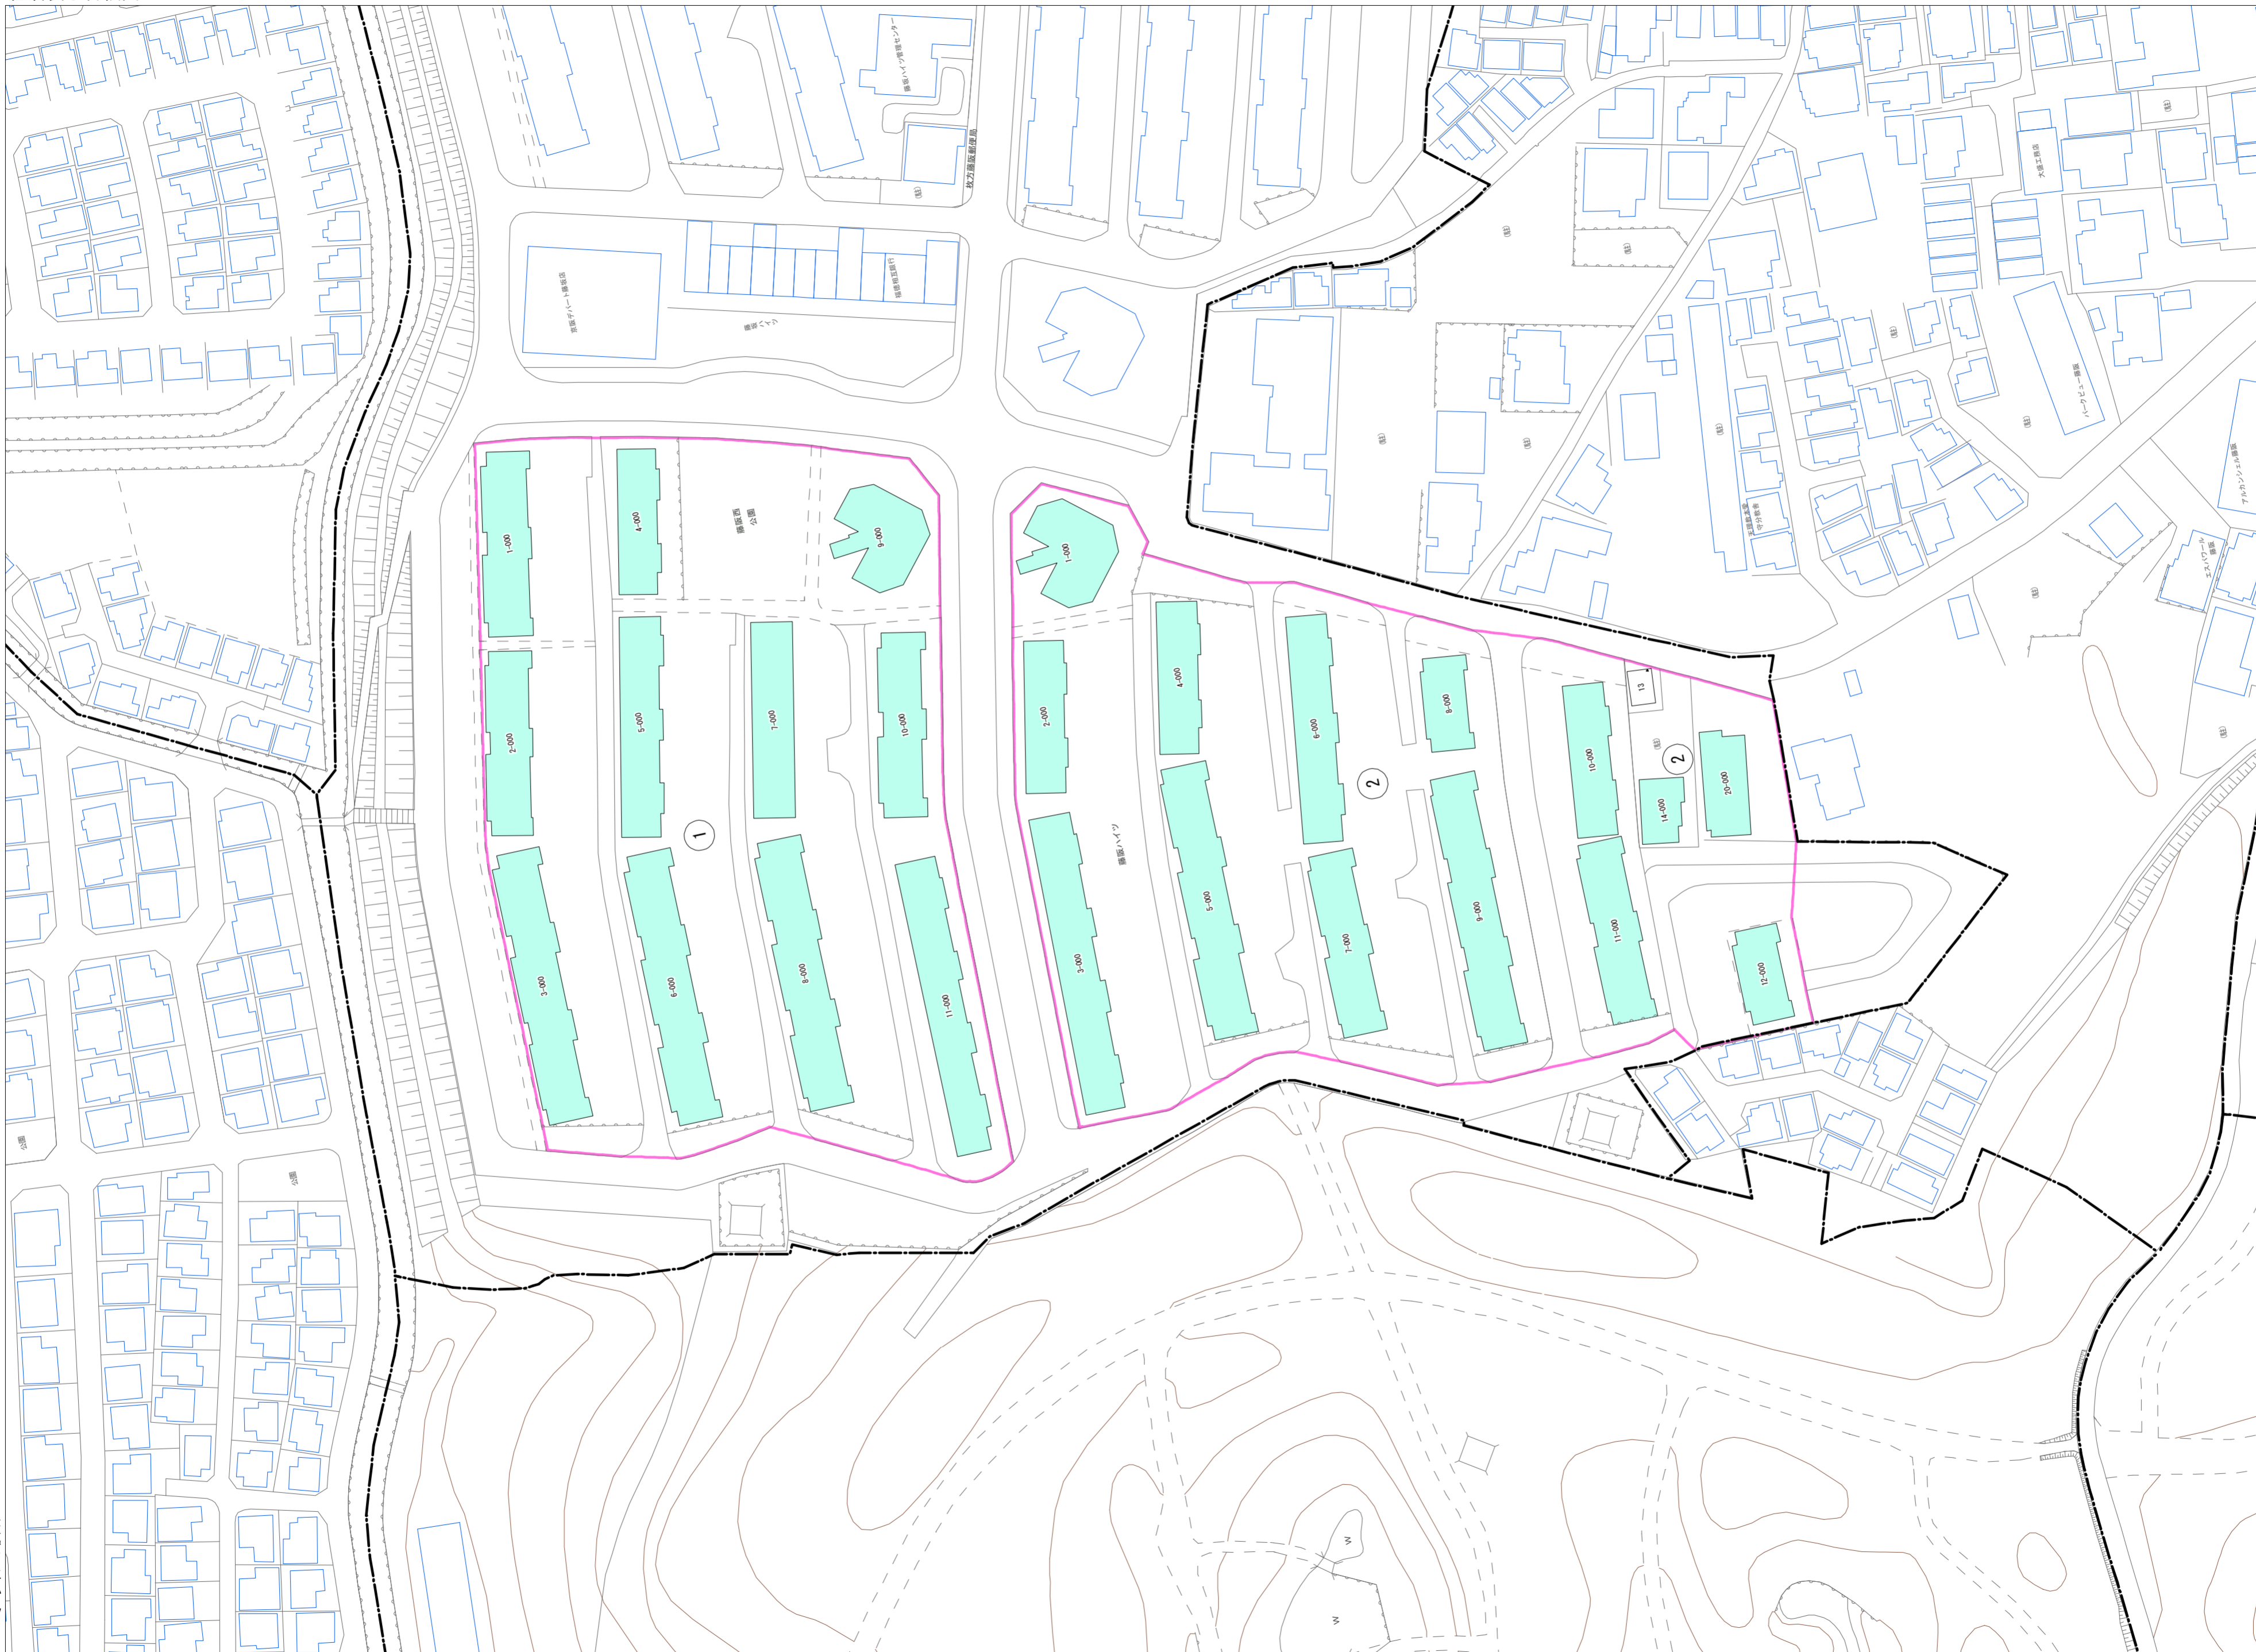

令和七年三月印刷

藤阪西町概見図

凡例	
	町界
	家屋及び家屋出入口 住居番号
	家屋(母屋付き) 出入口、住居番号
	集合住宅
	街区(単独)
	街区(築地有り)
	街区番号
	同番号
	閉路区画

株式会社かんこう

枚方市

1:1000