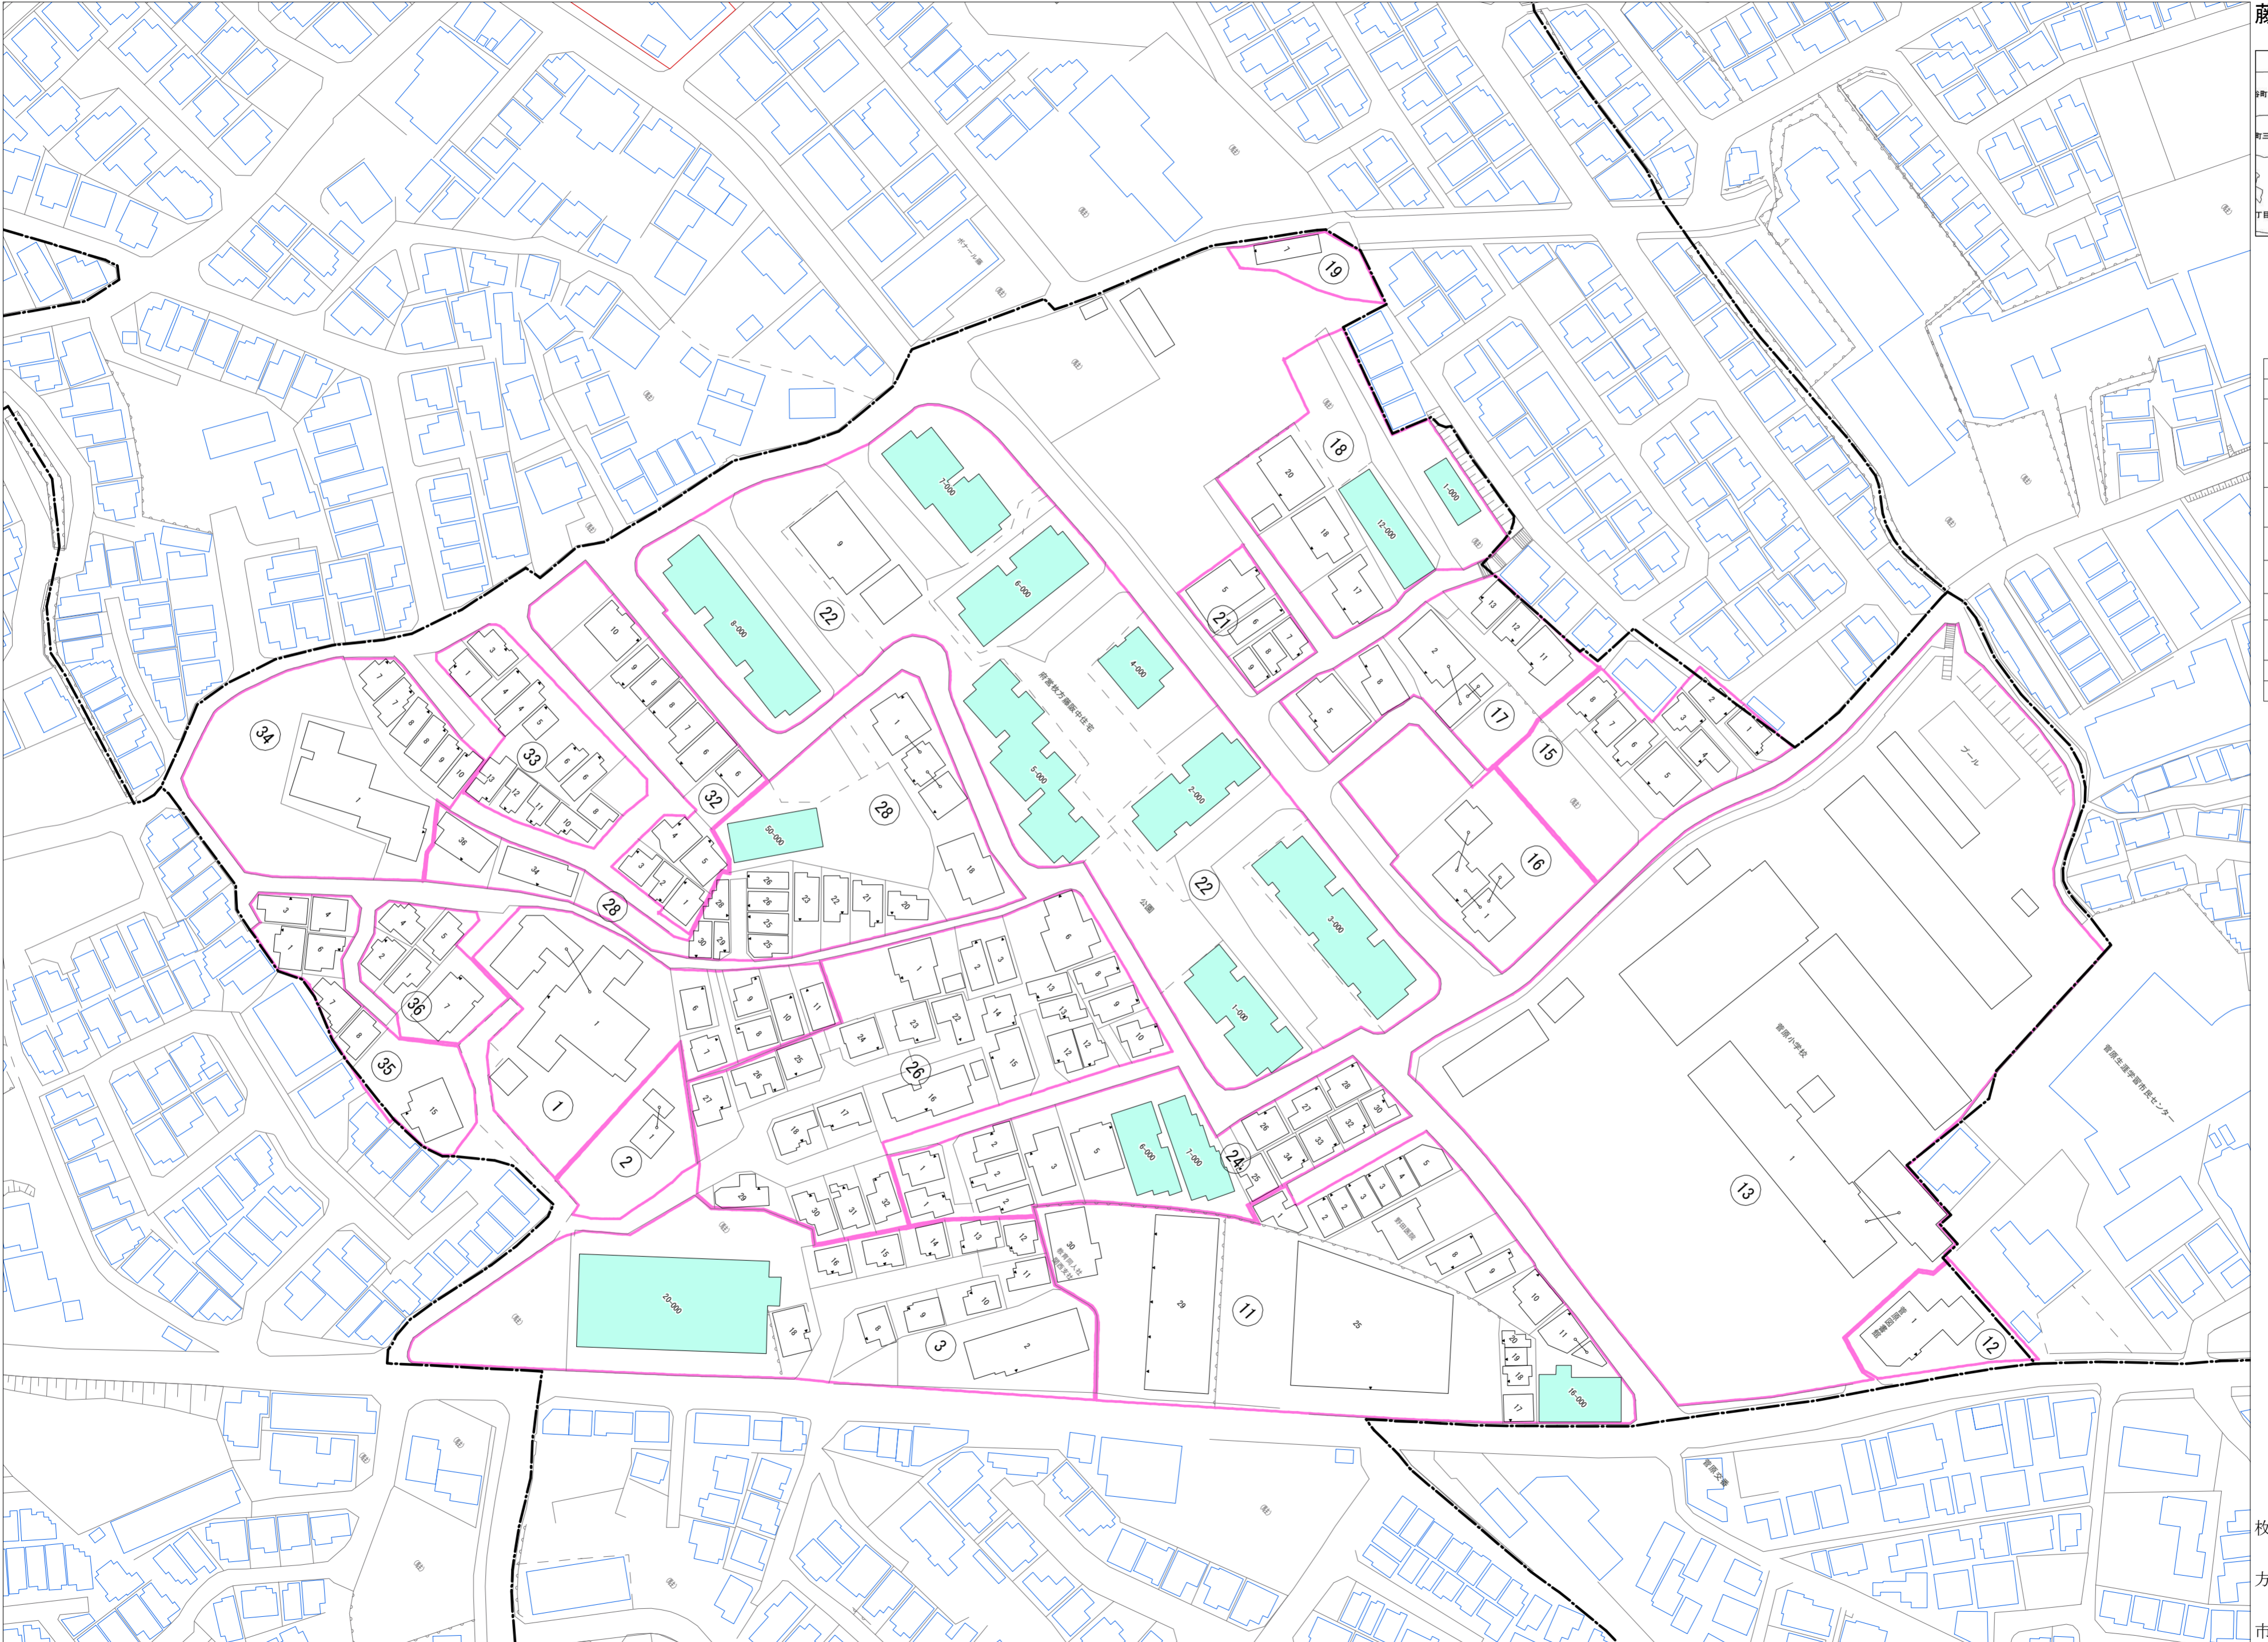

令和七年三月印刷

藤阪中町概見図

凡例	
	町界
	1 家屋及び家屋出入口 住居番号
	5-1 家屋(母屋付き) 出入口、住居番号
	集合住宅
	街区(単独)
	街区(築地有り)
	街区番号
	同番記号
	閉路区画

株式会社かんこう

枚方市

1:1000