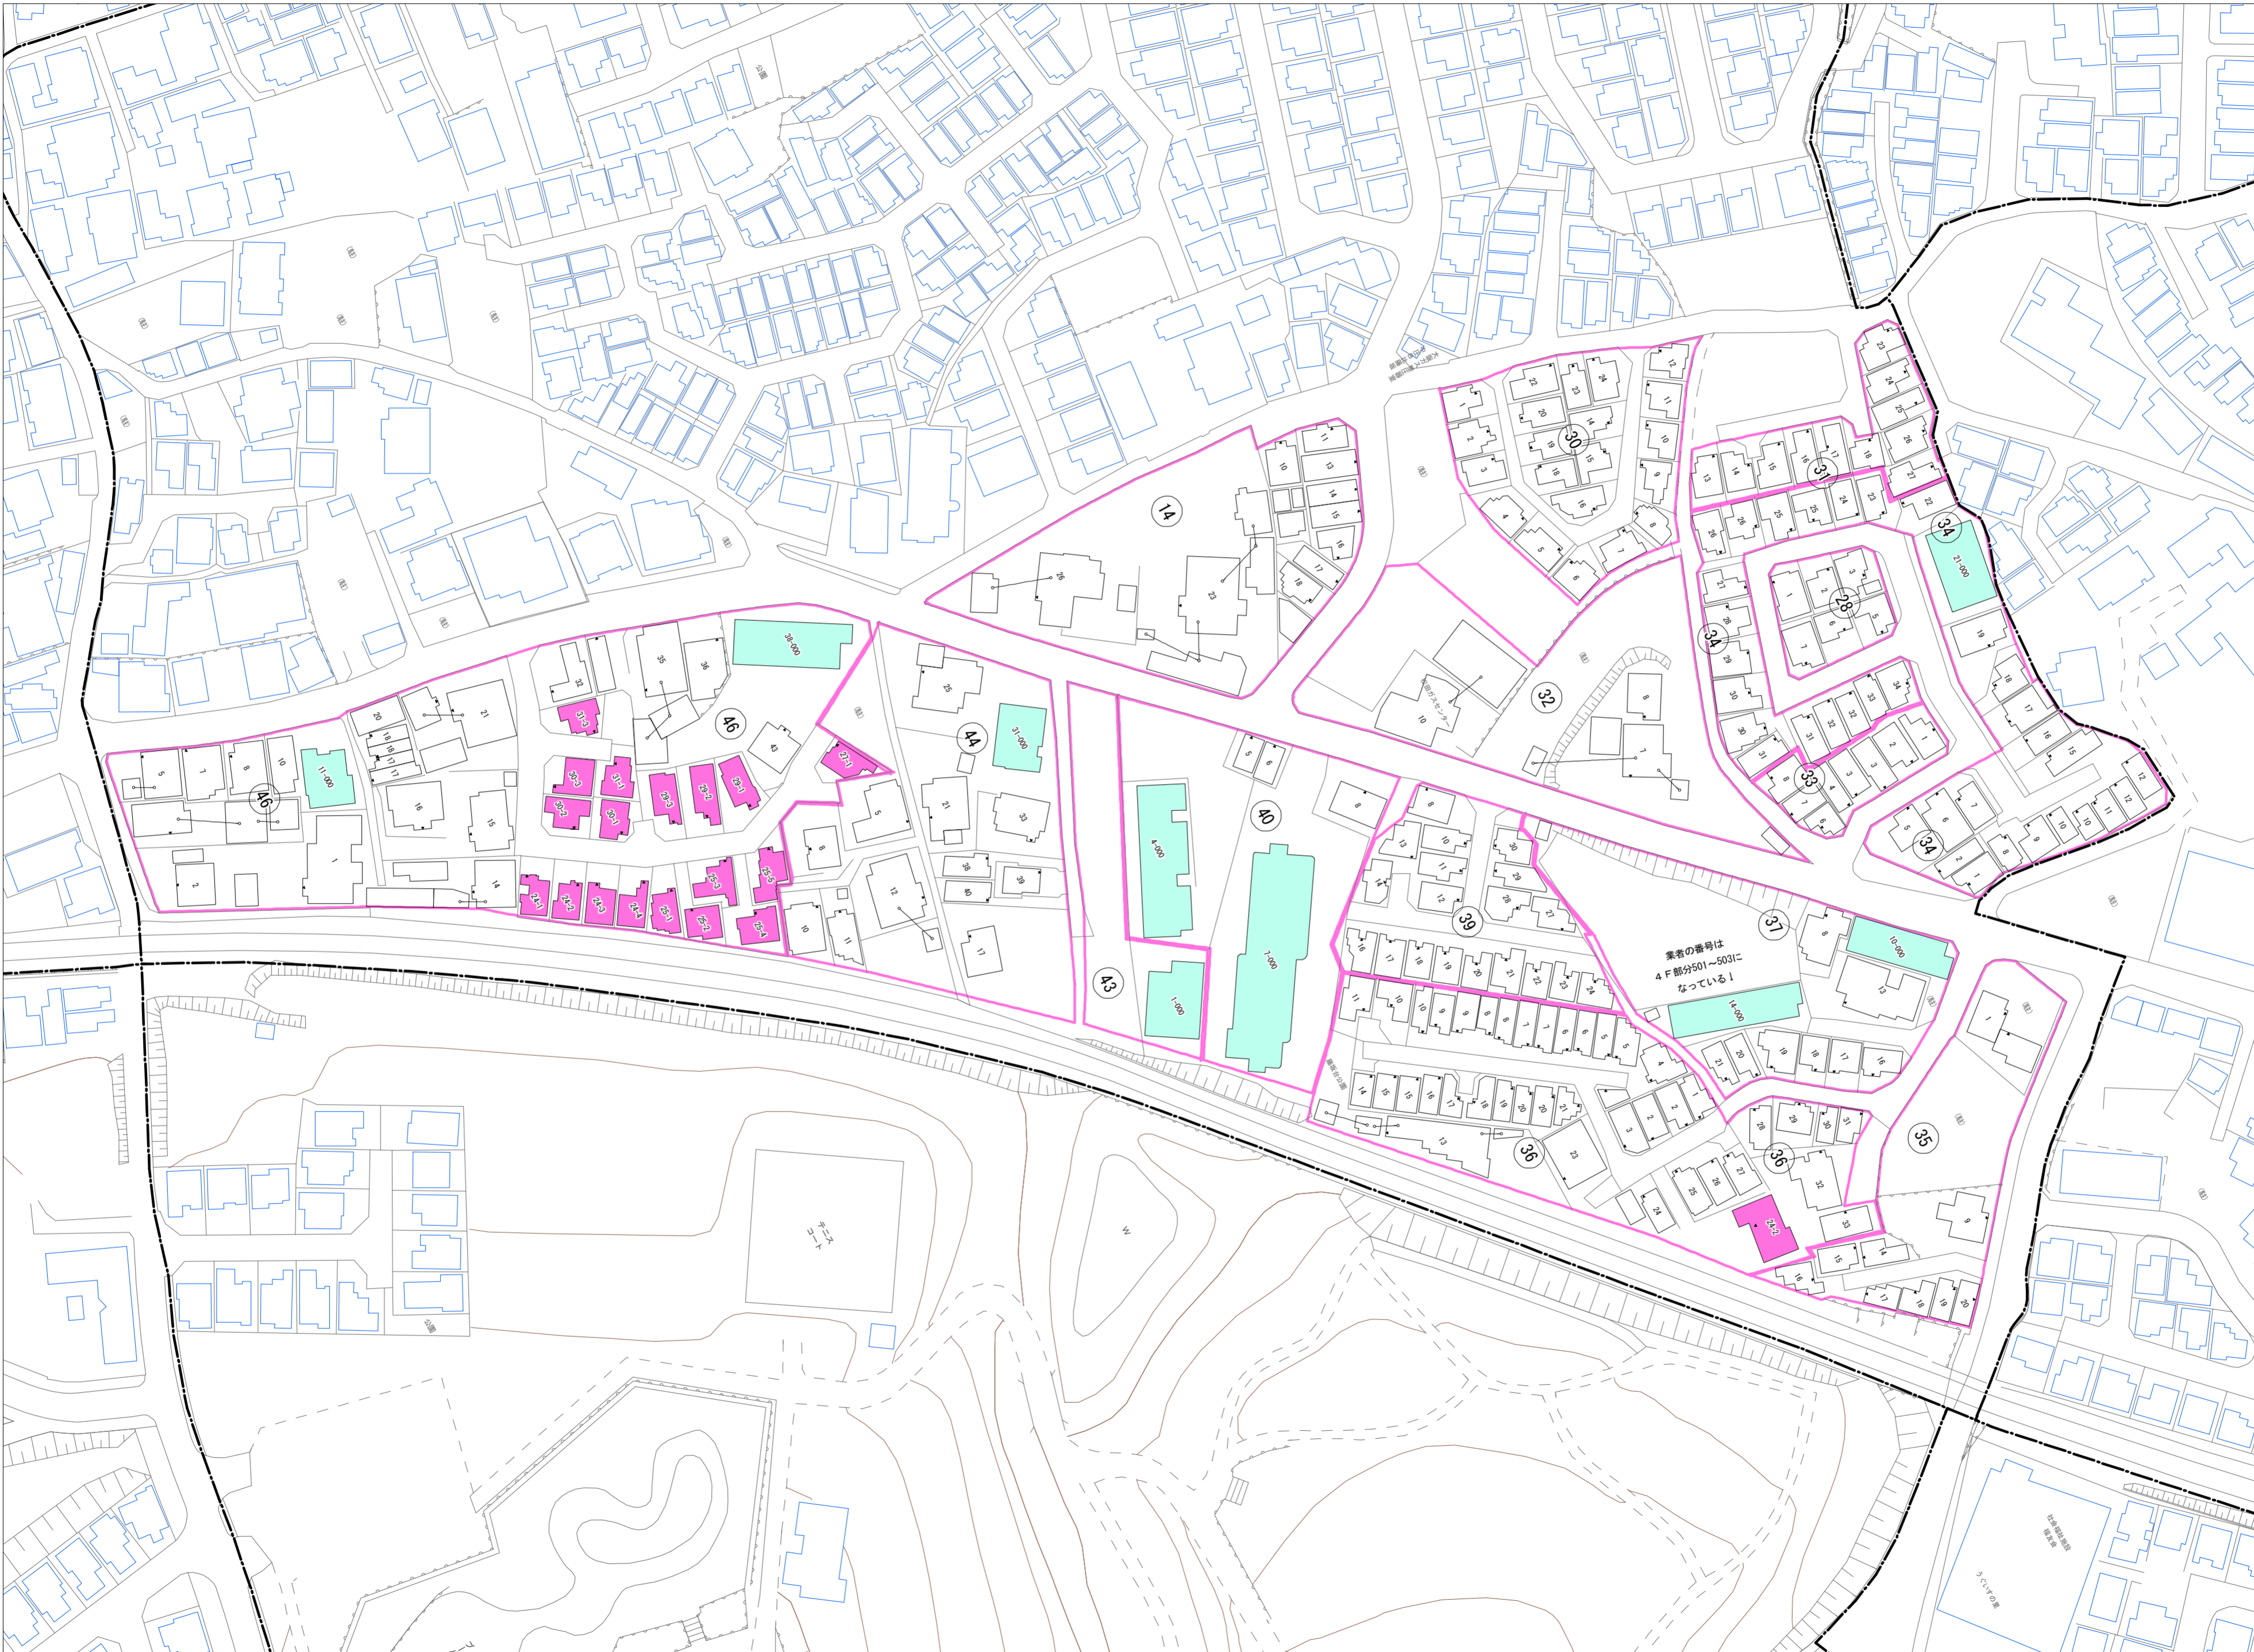

令和七年三月印刷

藤阪元町三丁目
概見図

| 凡 例 | |
|-----|---------------------------|
| | 町 界 |
| | 1 家屋及び家屋出入口 住居番号 |
| | 5-1 家屋(母棟付付き) 出入口、住居番号 |
| | 集合住宅 |
| | 街区(単独) |
| | 街区(築地有り) |
| | 街区番号 |
| | 同番号 |
| | 閉路区画 |

業者の番号は
4F部分501~503に
なっている!

株式会社かんこう

枚方市

1:1000