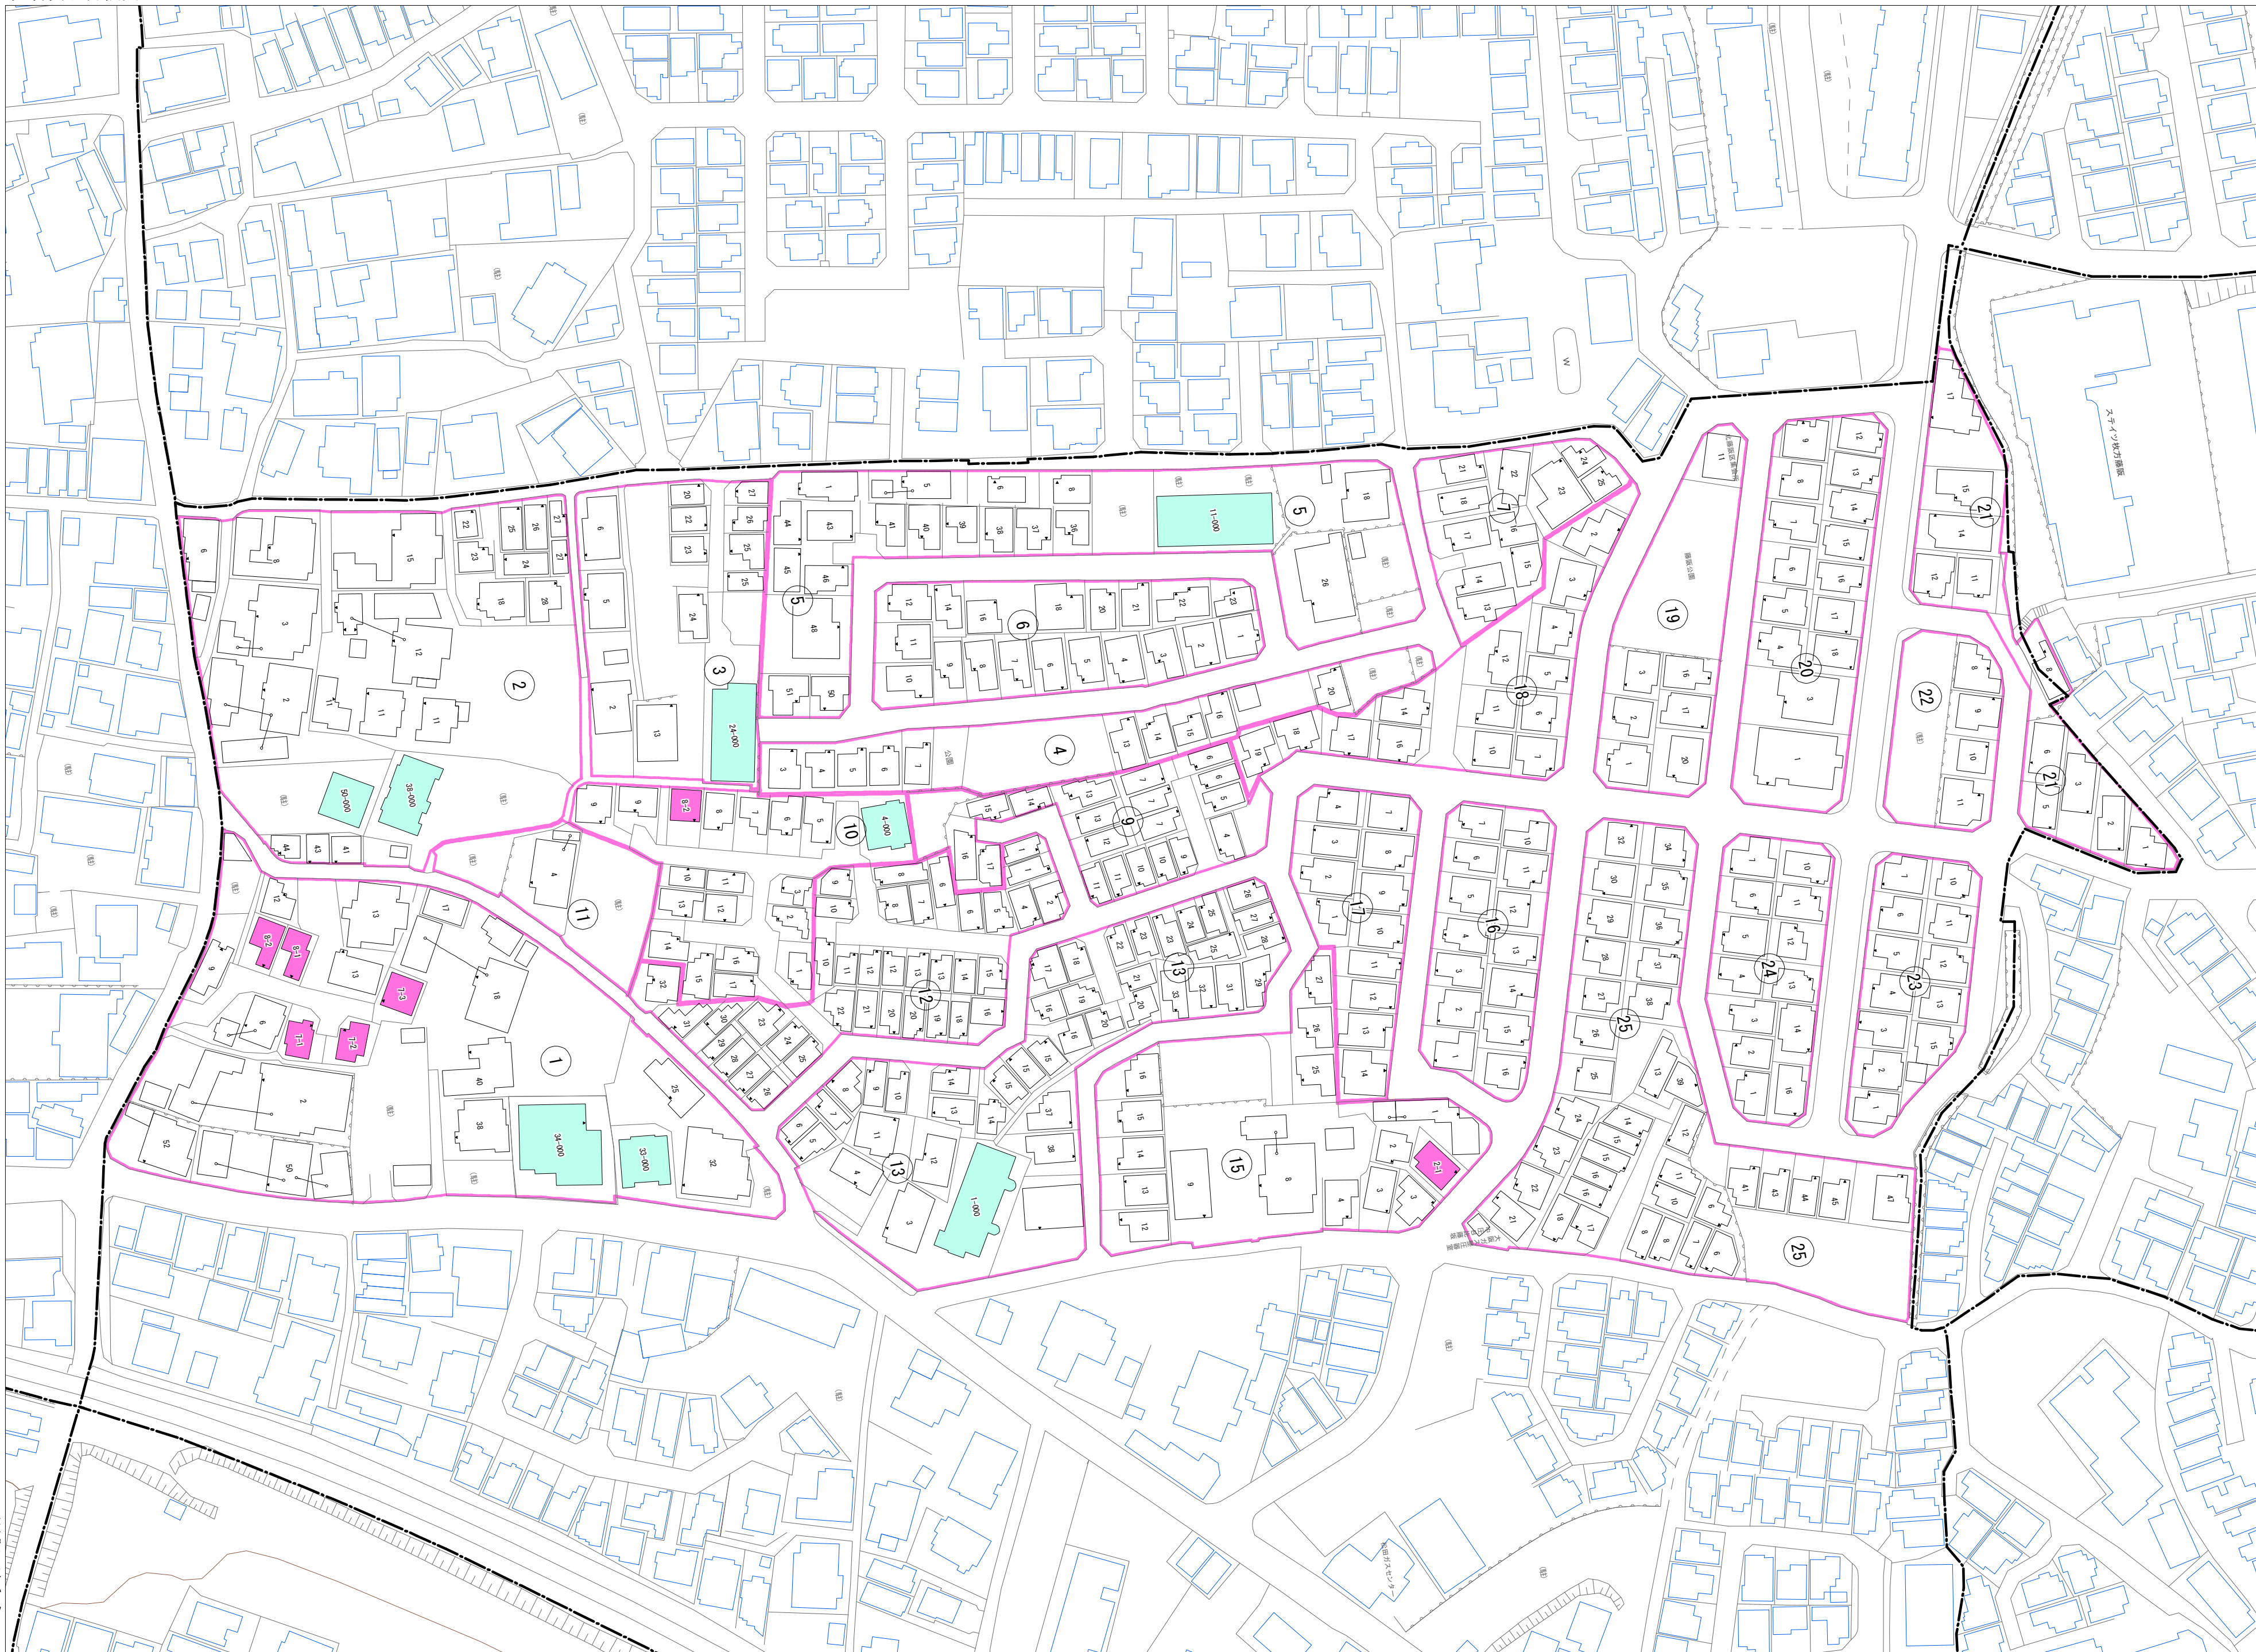

令和七年三月印刷

藤阪元町三丁目 概見図

凡 例	
—	町 界
▲	1 家屋及び家屋出入口 住居番号
▲	5-1 家屋(母屋付き) 出入口、住居番号
■	集合住宅
□	街区(単独)
□	街区(敷地有り)
Ⓚ	街区番号
○	同番記号
—	閉路区画

株式会社かんこう

枚方市

1:1000