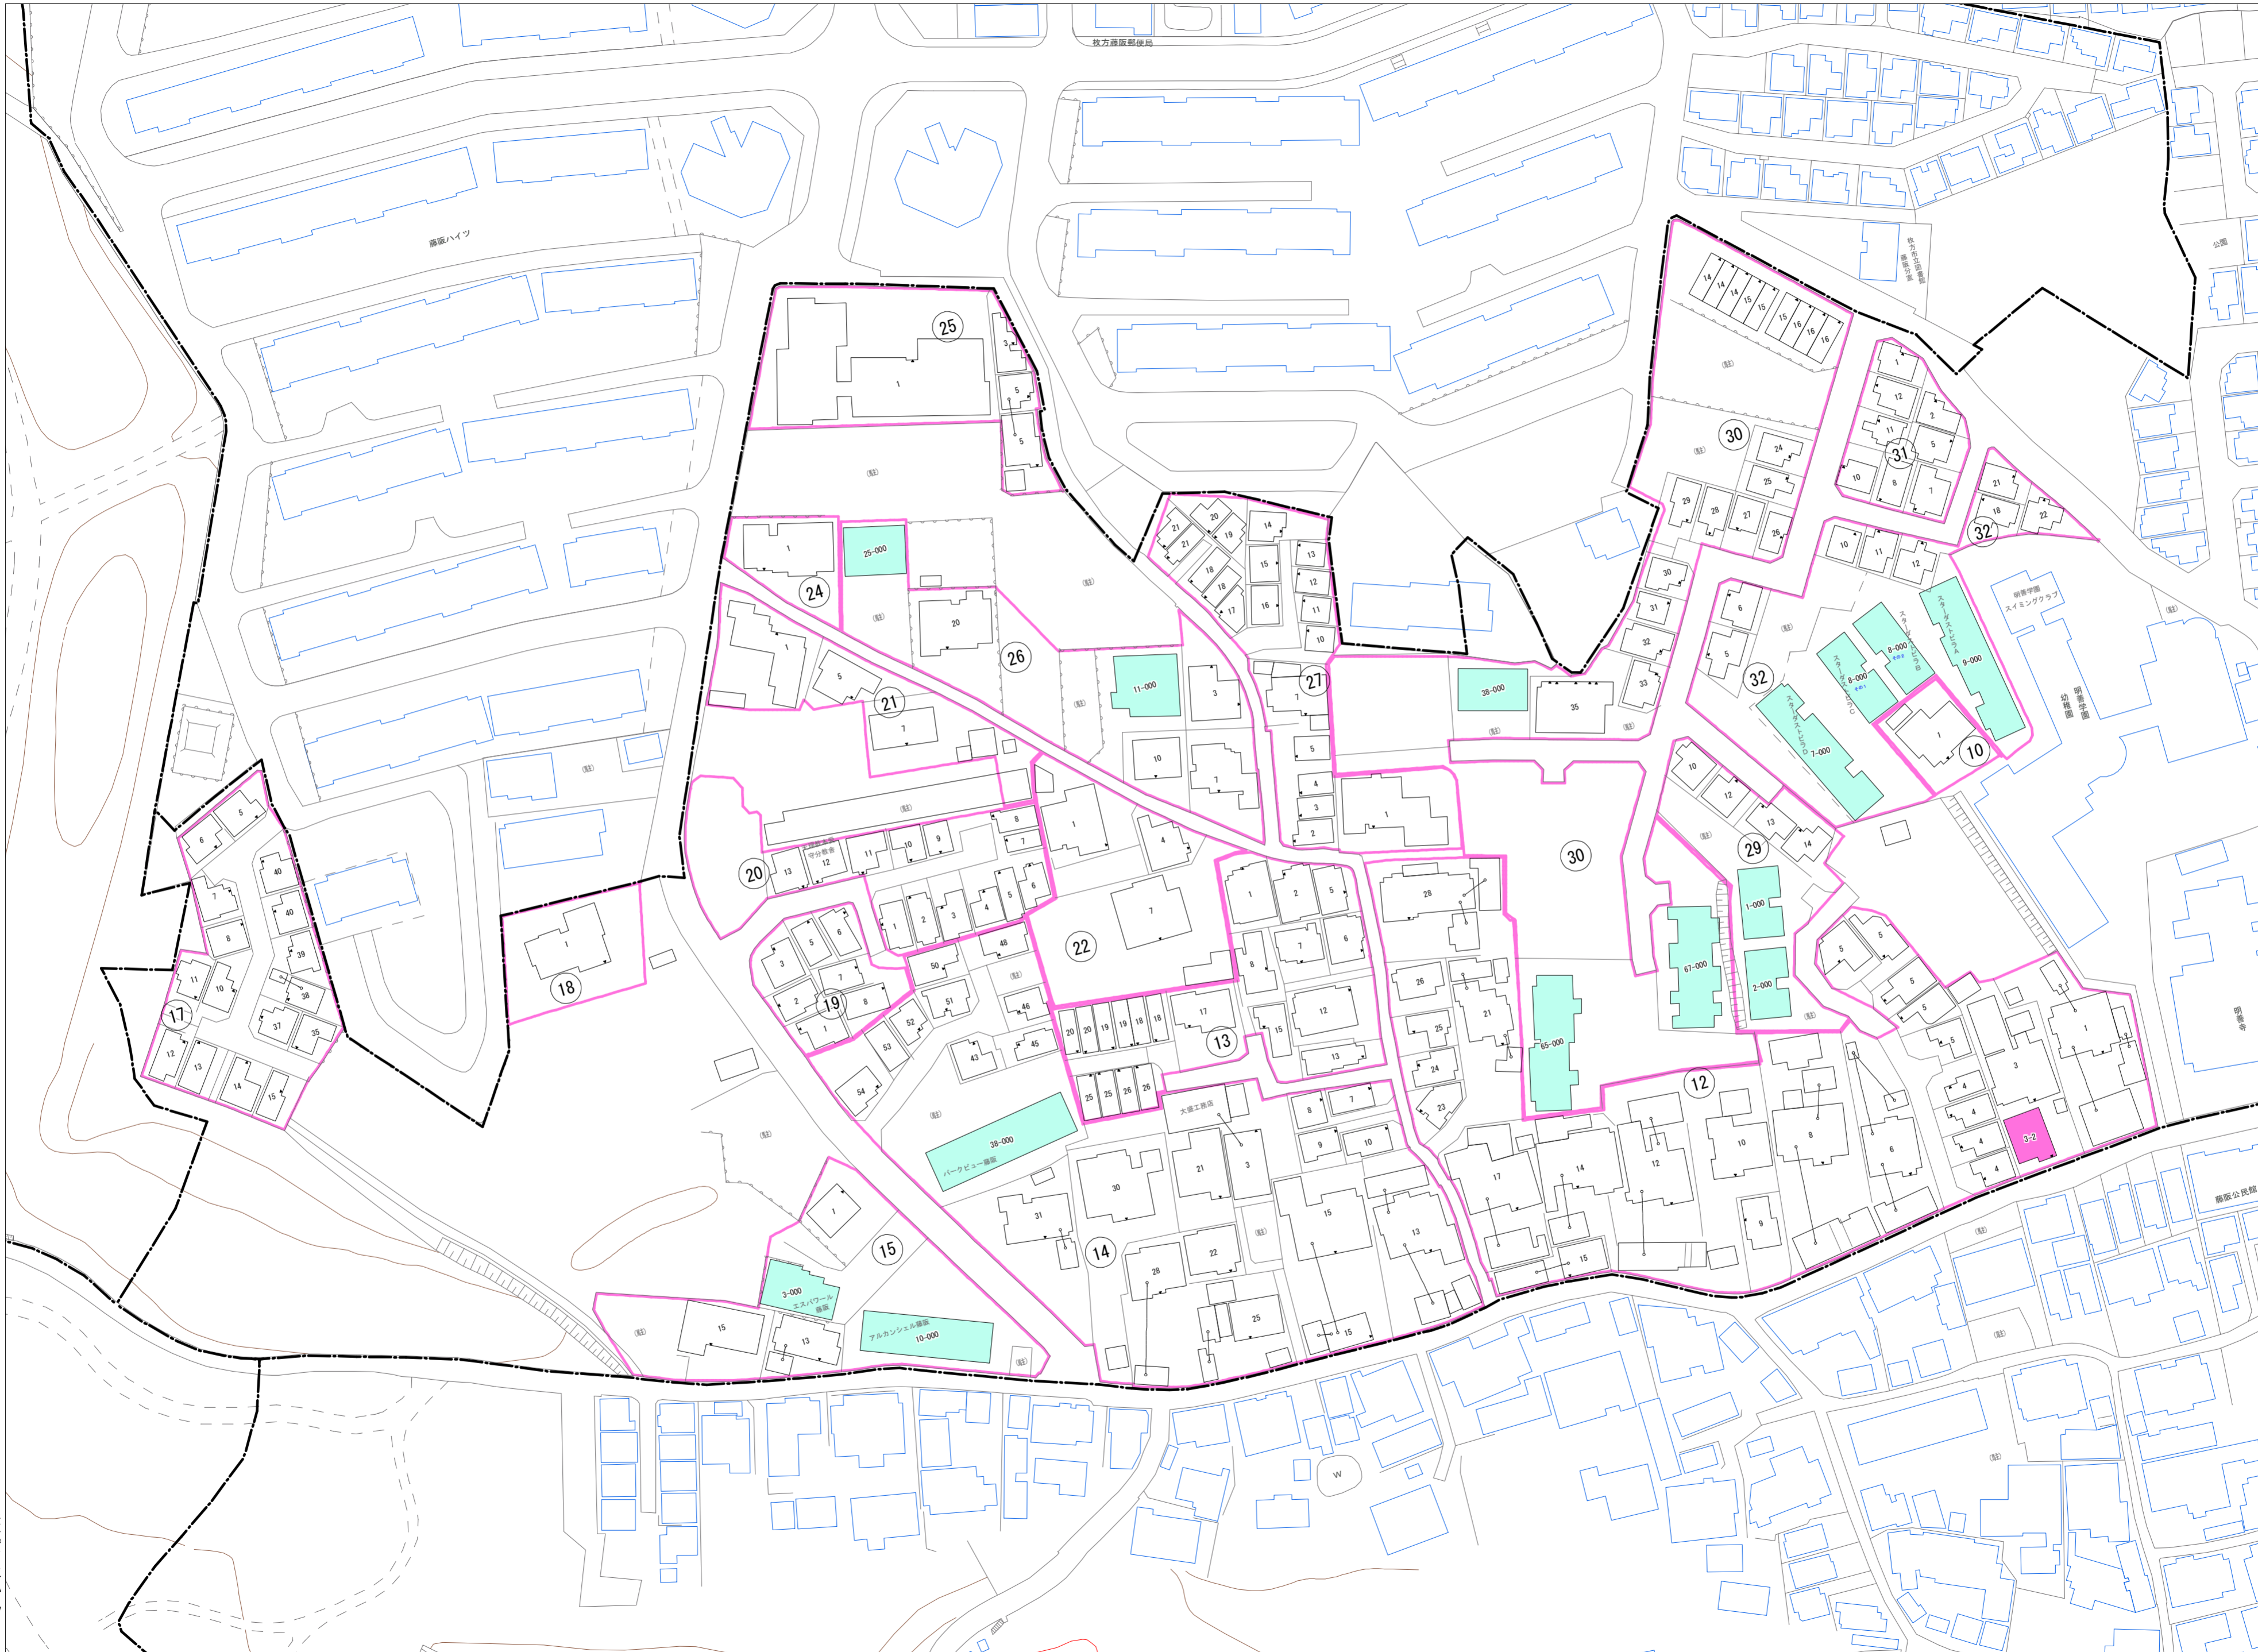

藤阪元町二丁目(その2)

令和七年三月印刷

藤阪元町二丁目 概見図

凡 例	
---	町 界
▲	1 家屋及び家屋出入口 住居番号
▲	3-1 家屋(号棟番号付き) 出入口、住居番号
■	集合住宅
■	街区(単独)
■	街区(築地有り)
⑧	街区番号
○	同 番 記 号
—	閉 苑 区 画

株式会社かんこう

枚方市

1:1000