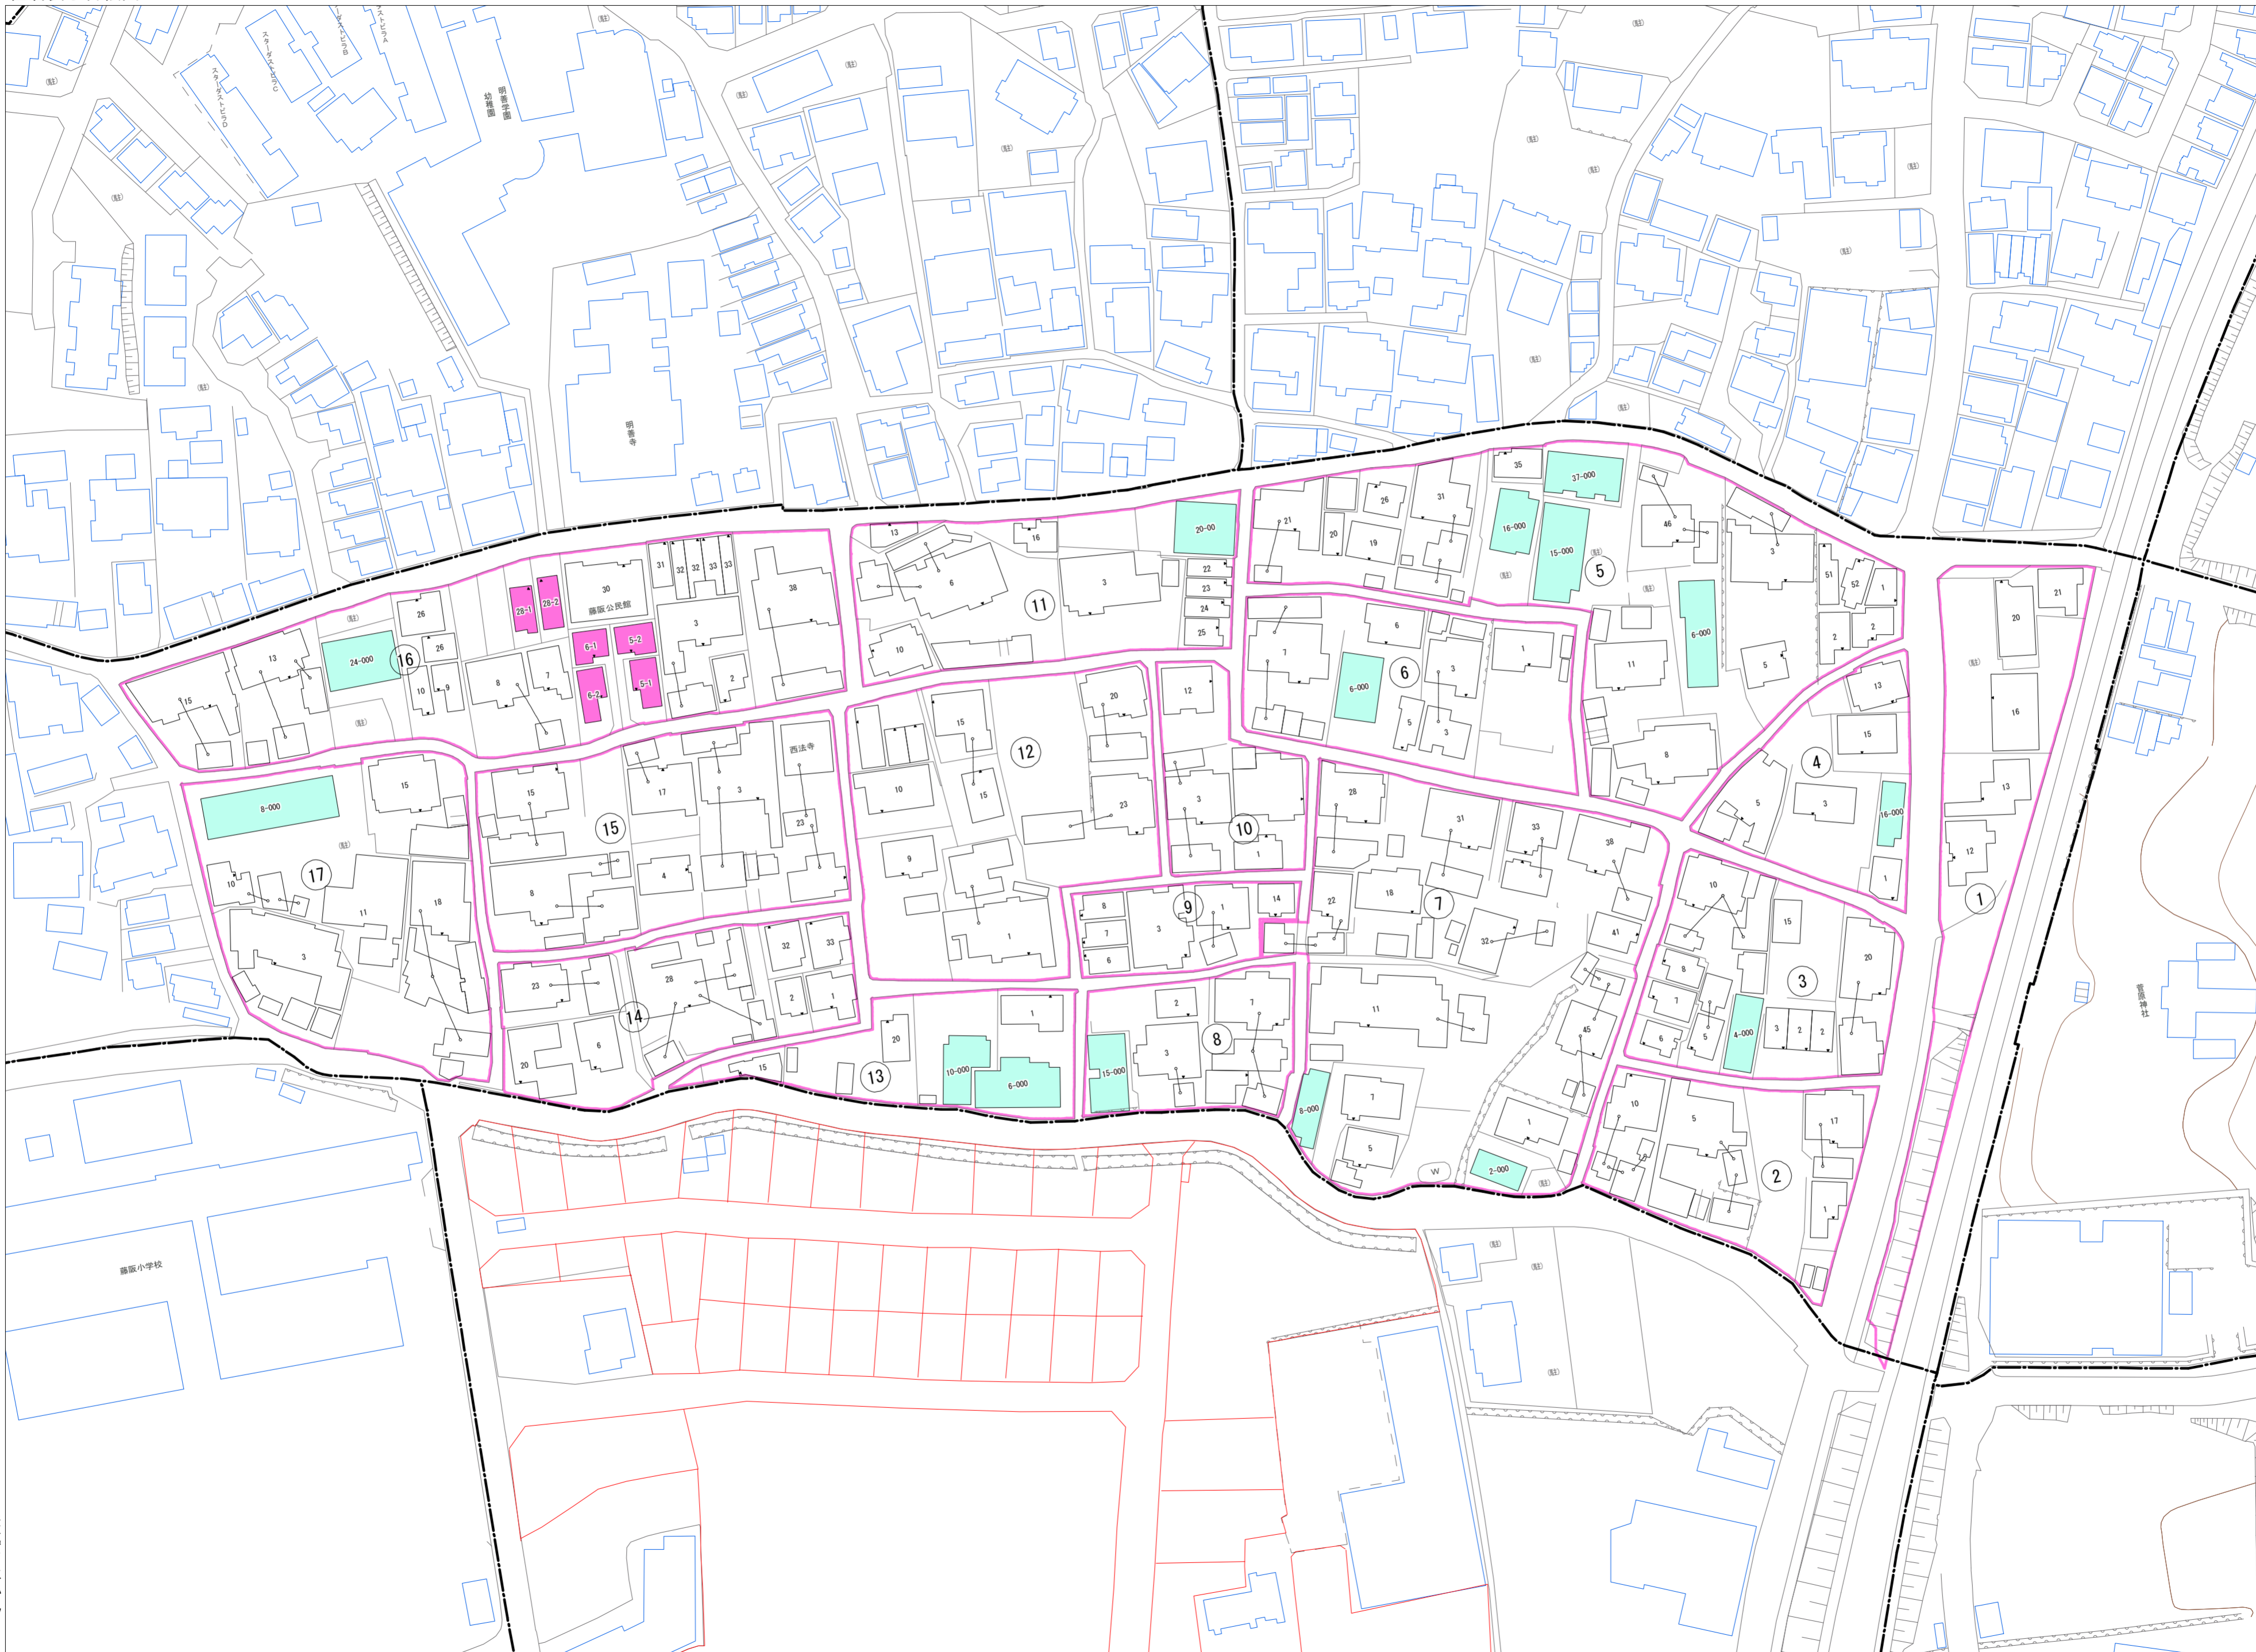

令和五年三月印刷

藤阪元町一丁目
概見図

凡 例	
	町 界
	1 家屋及び家屋出入口 住居番号
	5-1 家屋(母体番号付き) 出入口、住居番号
	集合住宅
	街区(単独)
	街区(空地有り)
	街区番号
	同 番 記 号
	閉 苑 区 画

株式会社かんこう

枚方市

1:1000