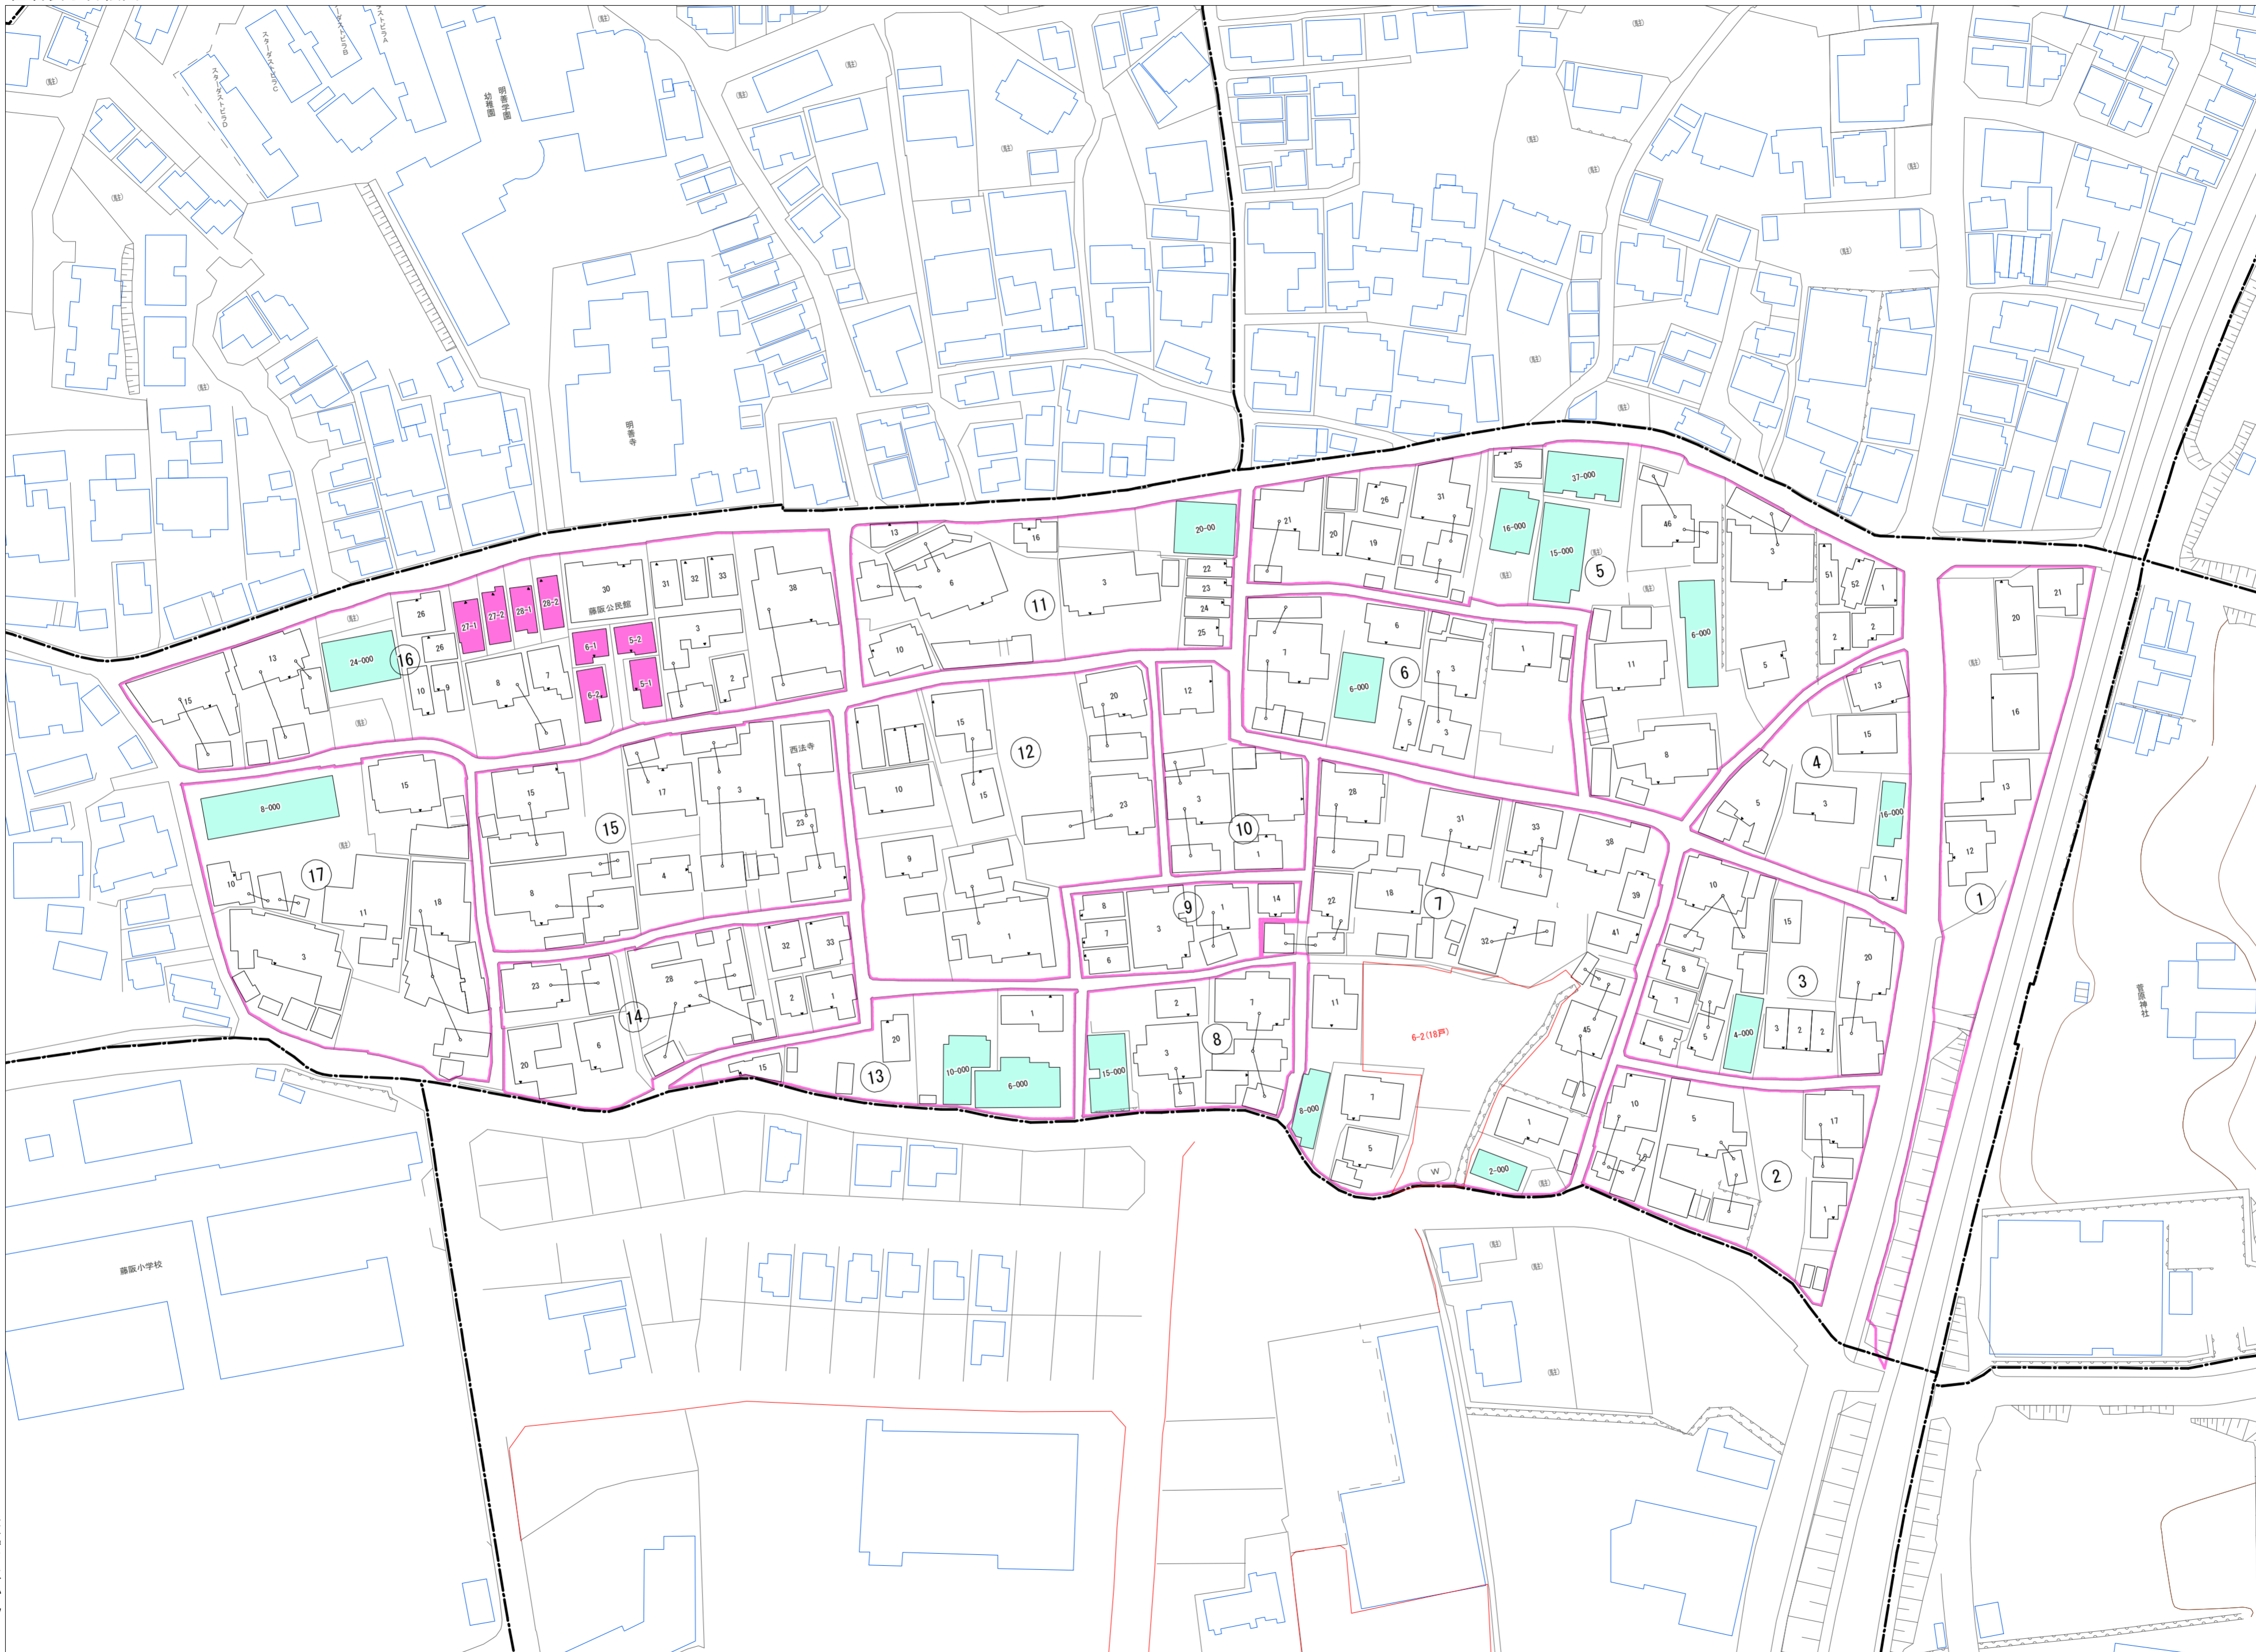

令和七年三月印刷

藤阪元町一丁目
概見図

凡 例	
	町 界
	1 家屋及び家屋出入口 住居番号
	5-1 家屋(号棟番号付き) 出入口、住居番号
	集合住宅
	街区(単独)
	街区(敷地有り)
	街区番号
	同 番 記 号
	閉 苑 区 画

株式会社かんこう

枚方市

1:1000