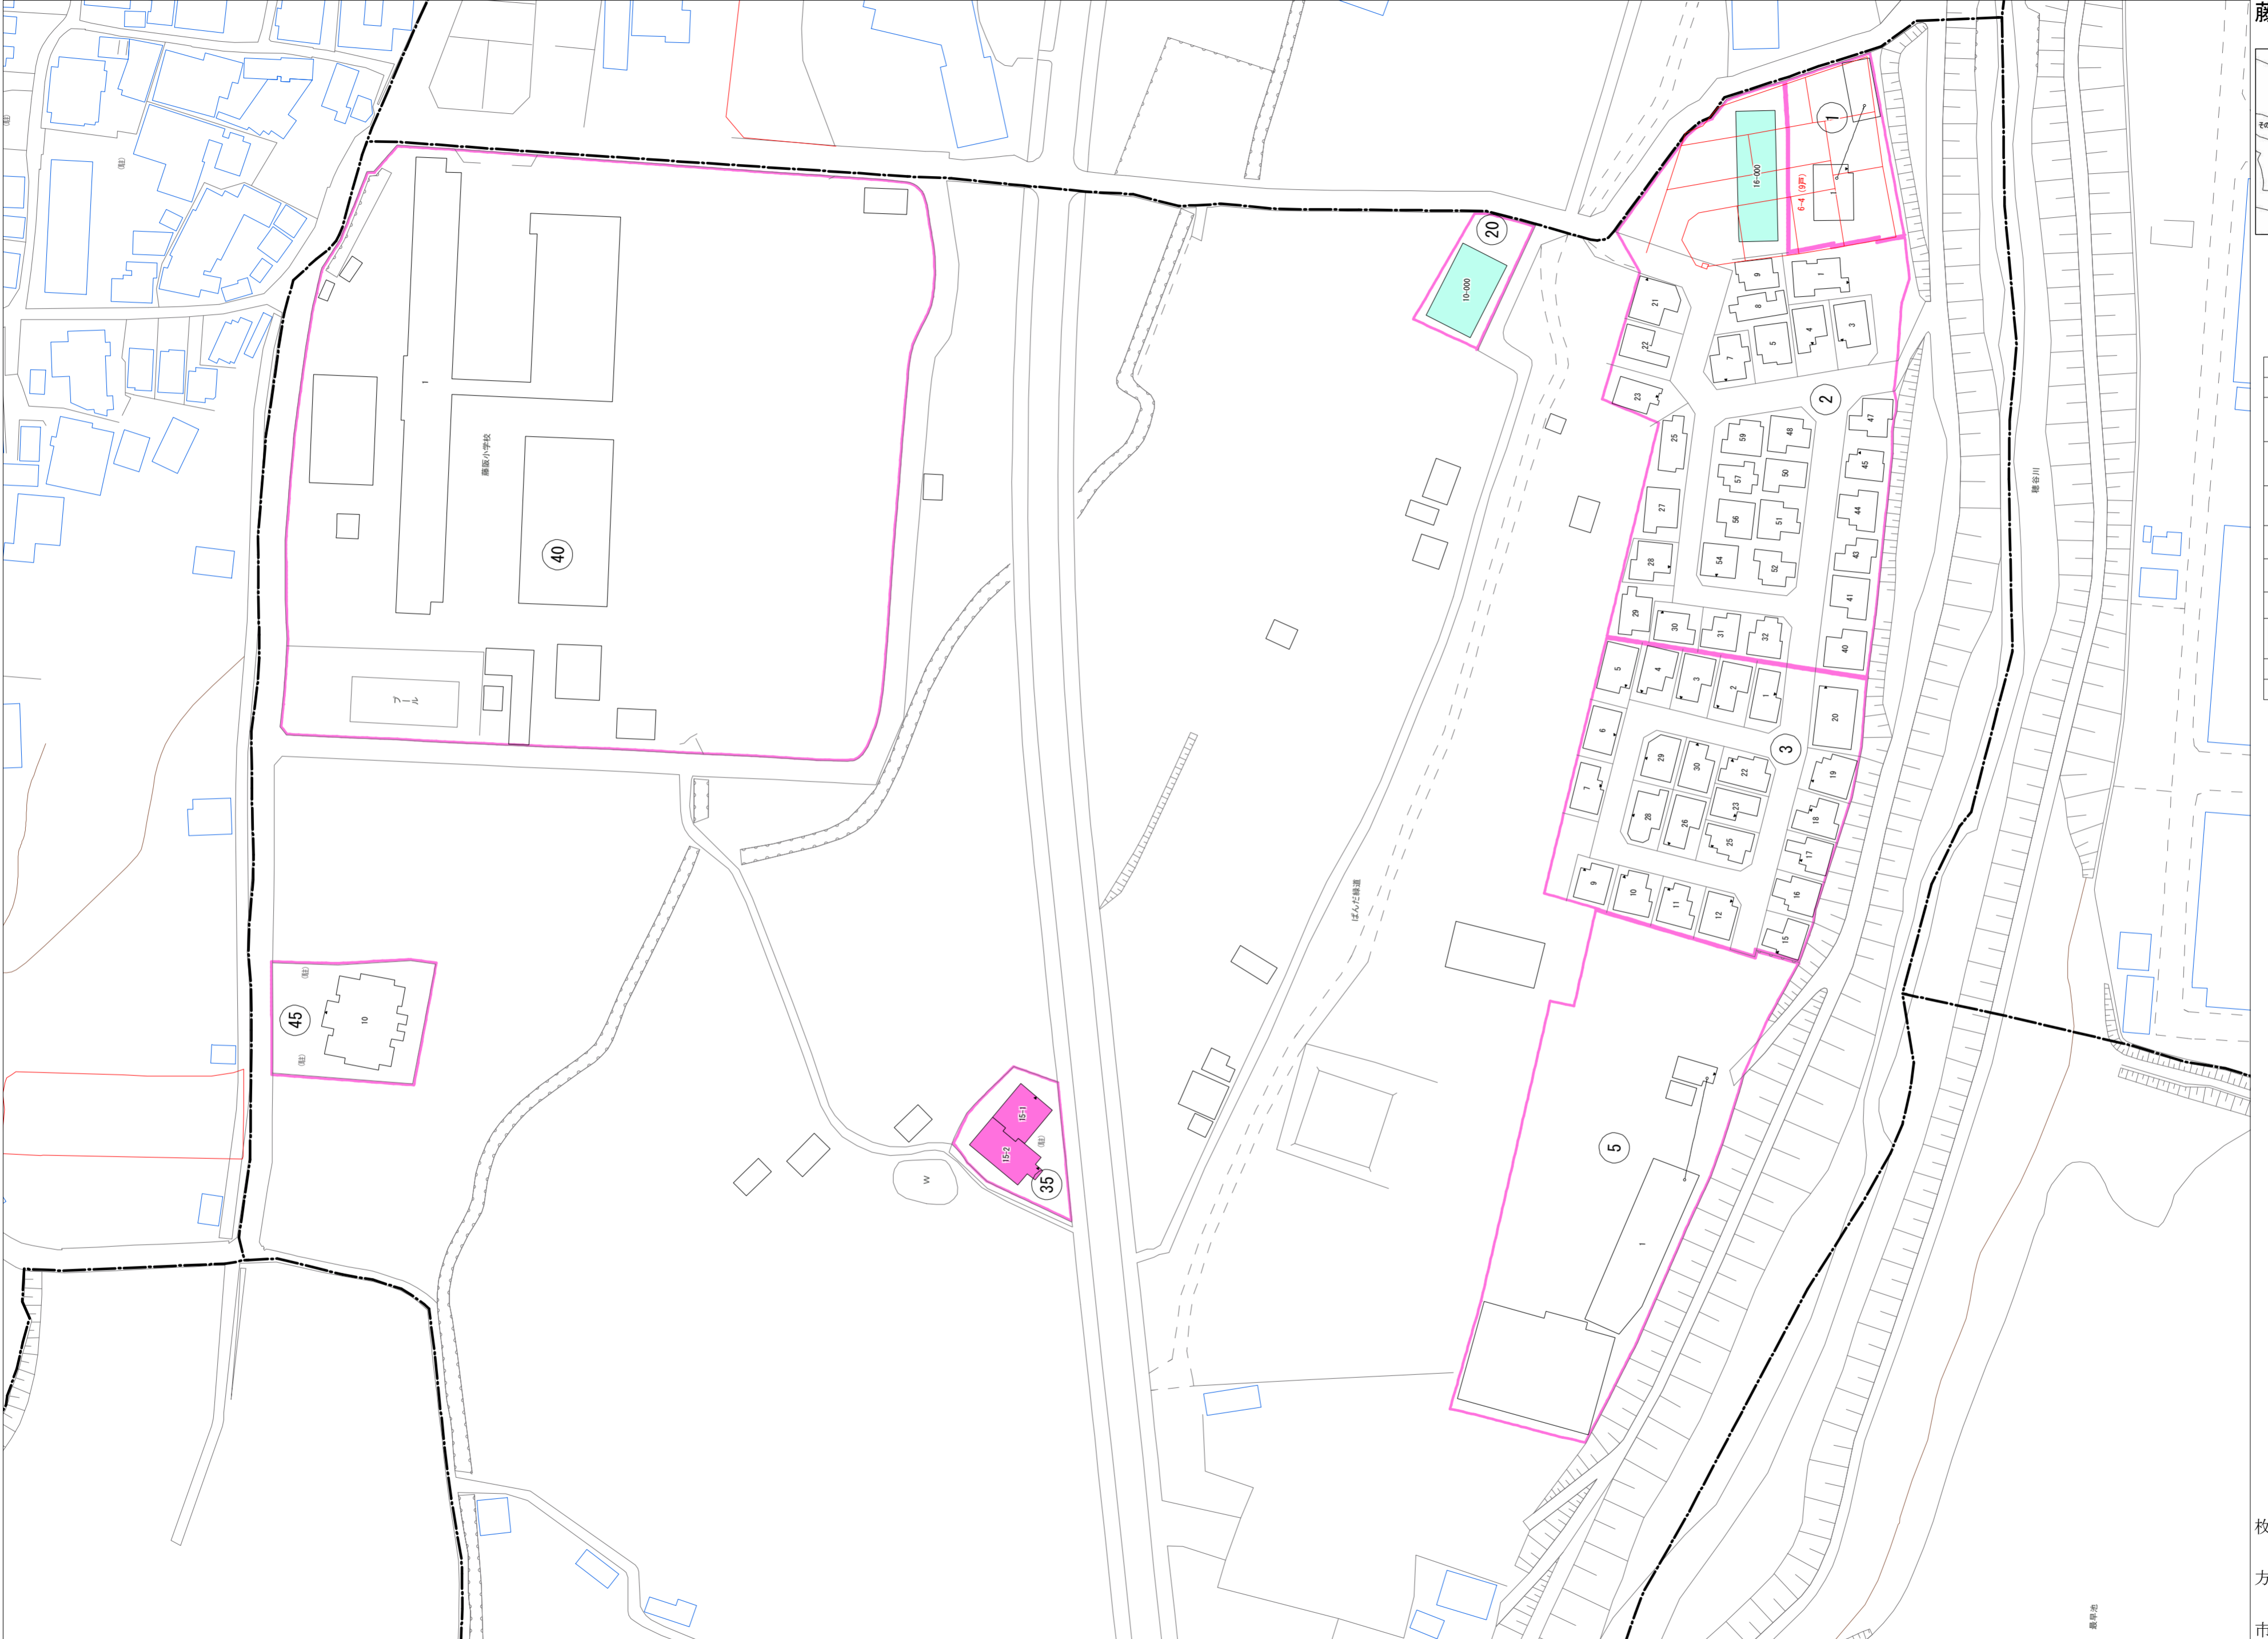

令和七年三月印刷

藤阪南町一丁目
概見図

凡 例	
	町 界
	1 家屋及び家屋出入口 住居番号
	5-1 家屋(母棟付付き) 出入口、住居番号
	集合住宅
	街区(単独)
	街区(築地有り)
	街区番号
	同 番 記 号
	閉 境 区 画

株式会社かんこう

枚方市

1:1000