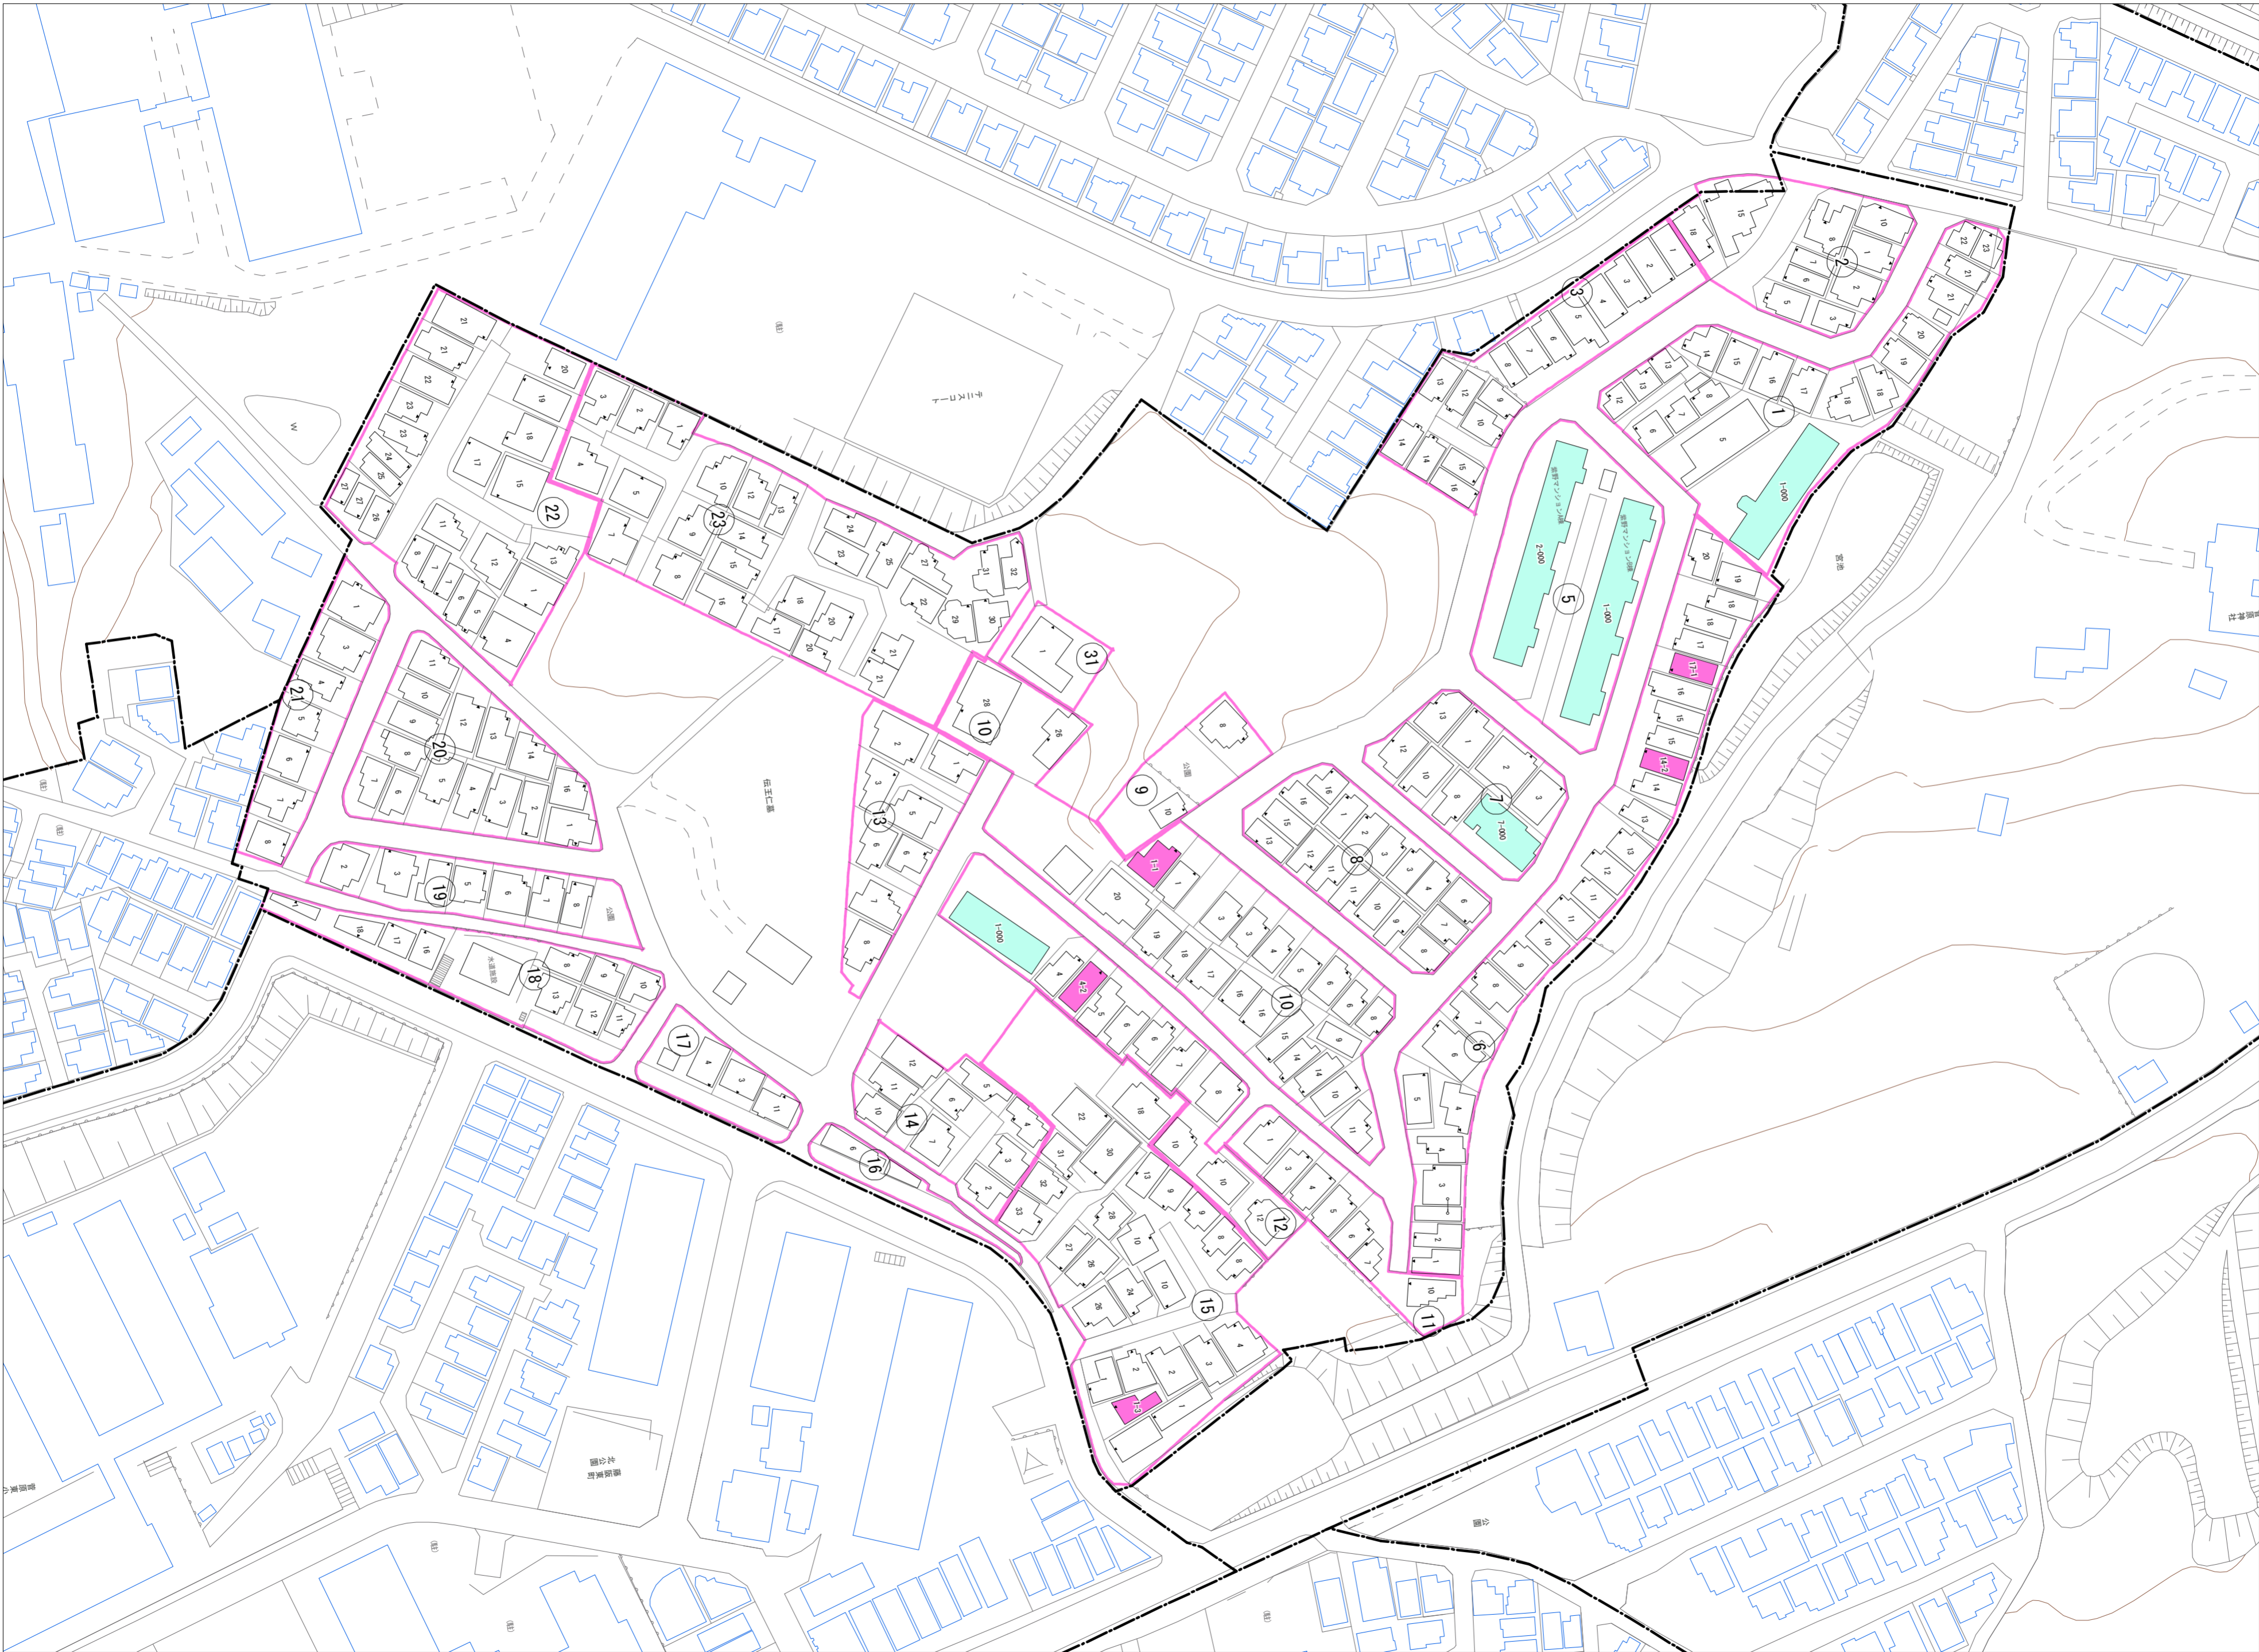

令和七年三月印刷

藤阪東町二丁目概見図

凡 例	
	町 界
	1 家屋及び家屋出入口 住居番号
	5-1 家屋(専続管付き) 出入口、住居番号
	集合住宅
	街区(単独)
	街区(敷地有り)
	街区番号
	同番号
	閉路区画

株式会社かんこう

枚方市

1:1000