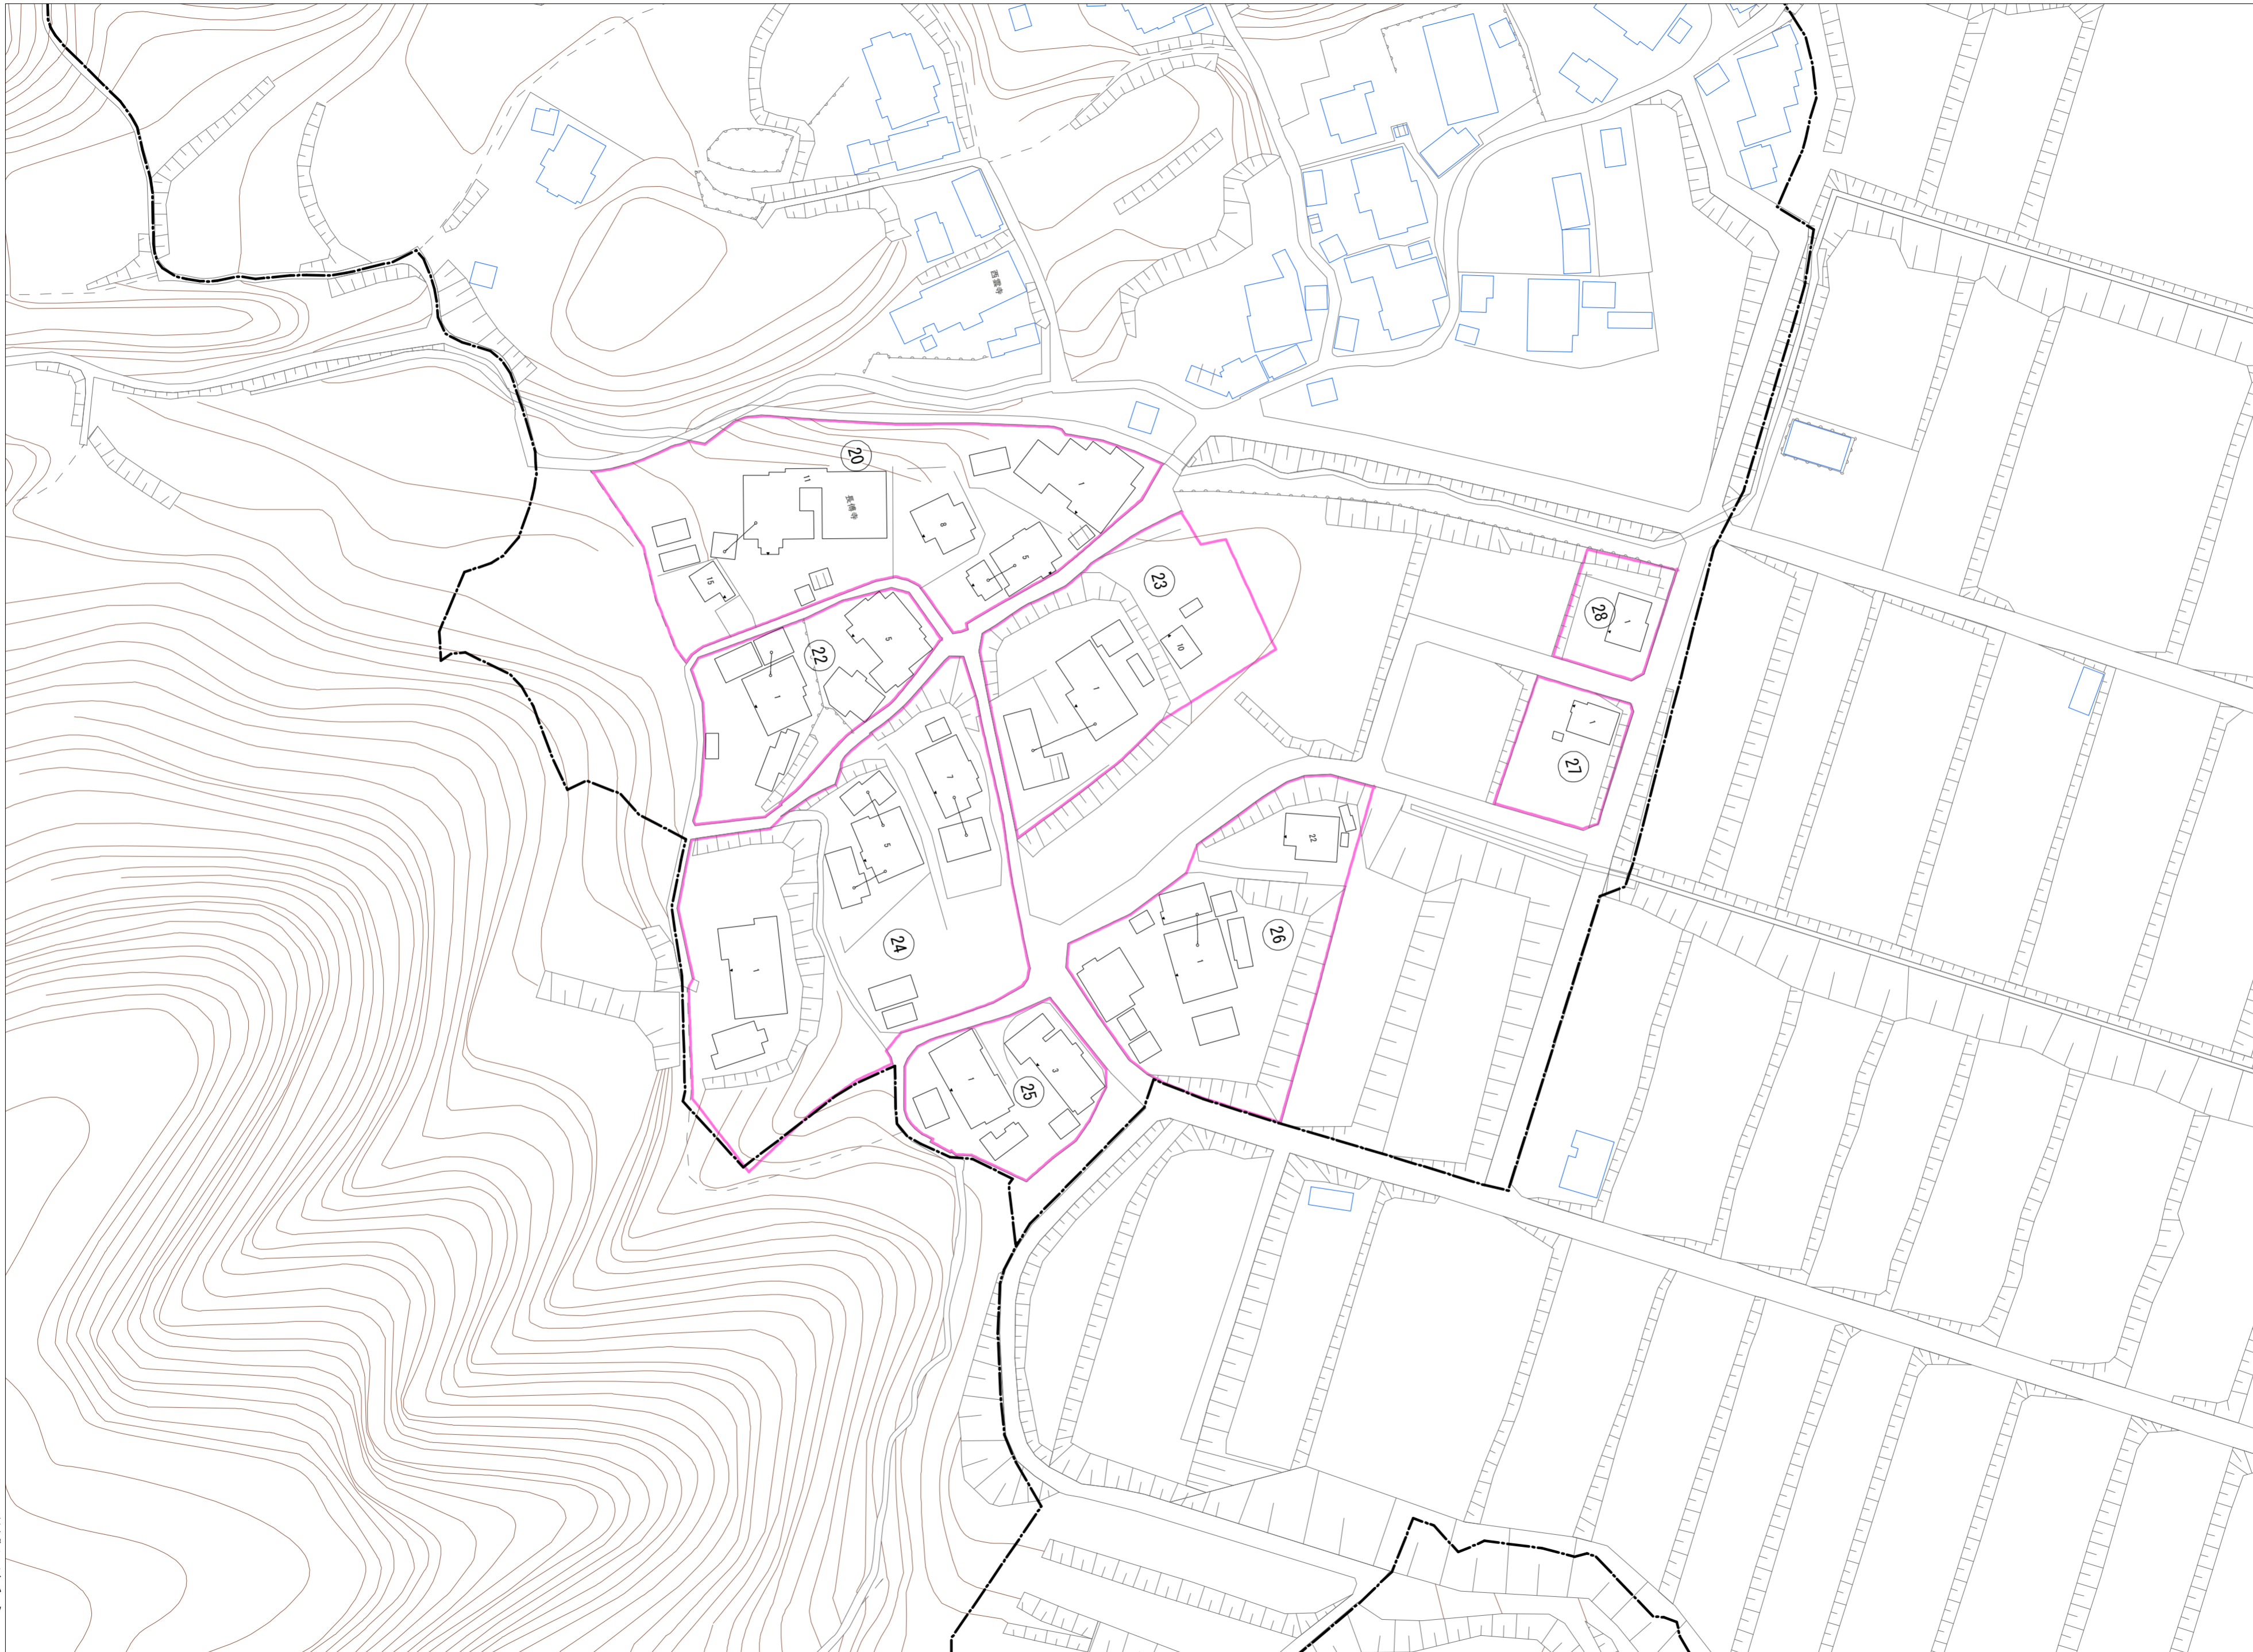

令和七年三月印刷

穂谷三丁目
概見図

凡 例	
	町 界
	家屋及び家屋出入口 住居番号
	家屋(母体番号付き) 出入口、住居番号
	集合住宅
	街区(単独)
	街区(敷地有り)
	街区番号
	同 番 記 号
	閉 境 区 画

株式会社かんこう

枚方市

1:1000