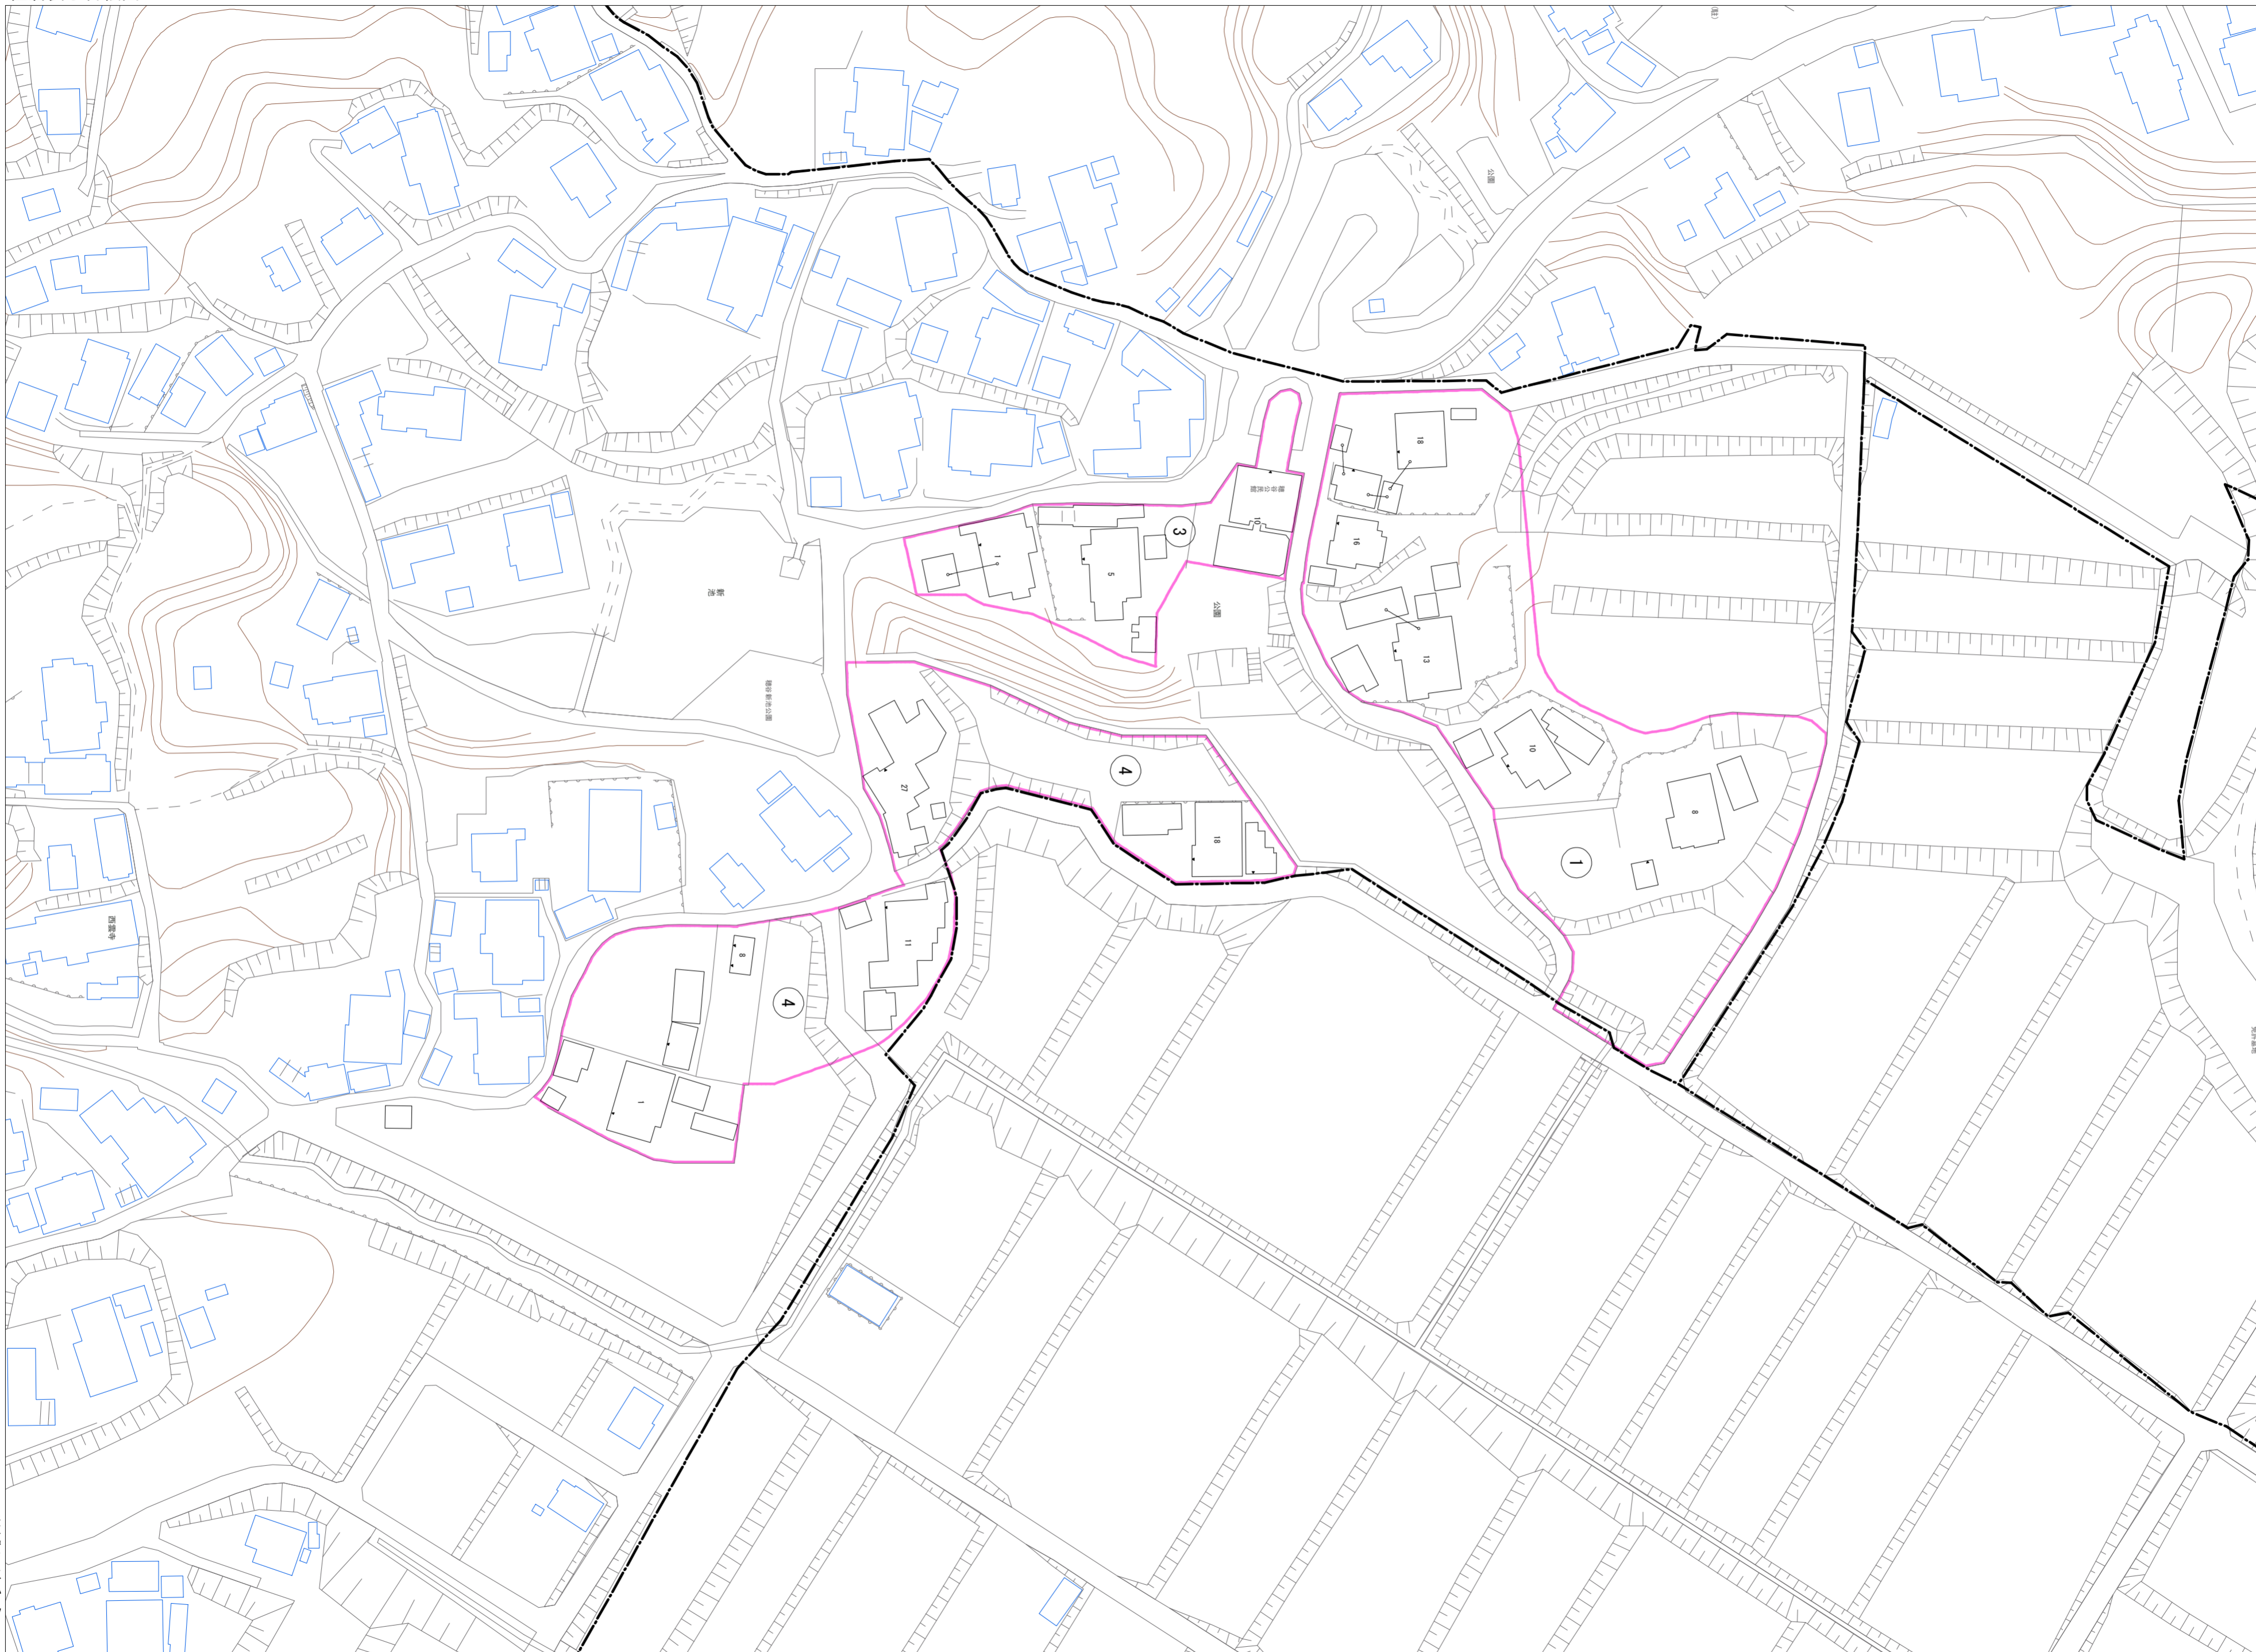

令和七年三月印刷

穂谷三丁目
概見図

凡 例	
	町 界
	▲ 1 家屋及び家屋出入口 住居番号
	▲ 5-1 家屋(母体番号付き) 出入口、住居番号
	集合住宅
	街区(単独)
	街区(敷地有り)
	⑧ 街区番号
	□ 同 番 記 号
	閉 境 区 画

株式会社かんこう

枚方市

1:1000

0 10 20 30 40 50 60 70 80 90 100 (m)