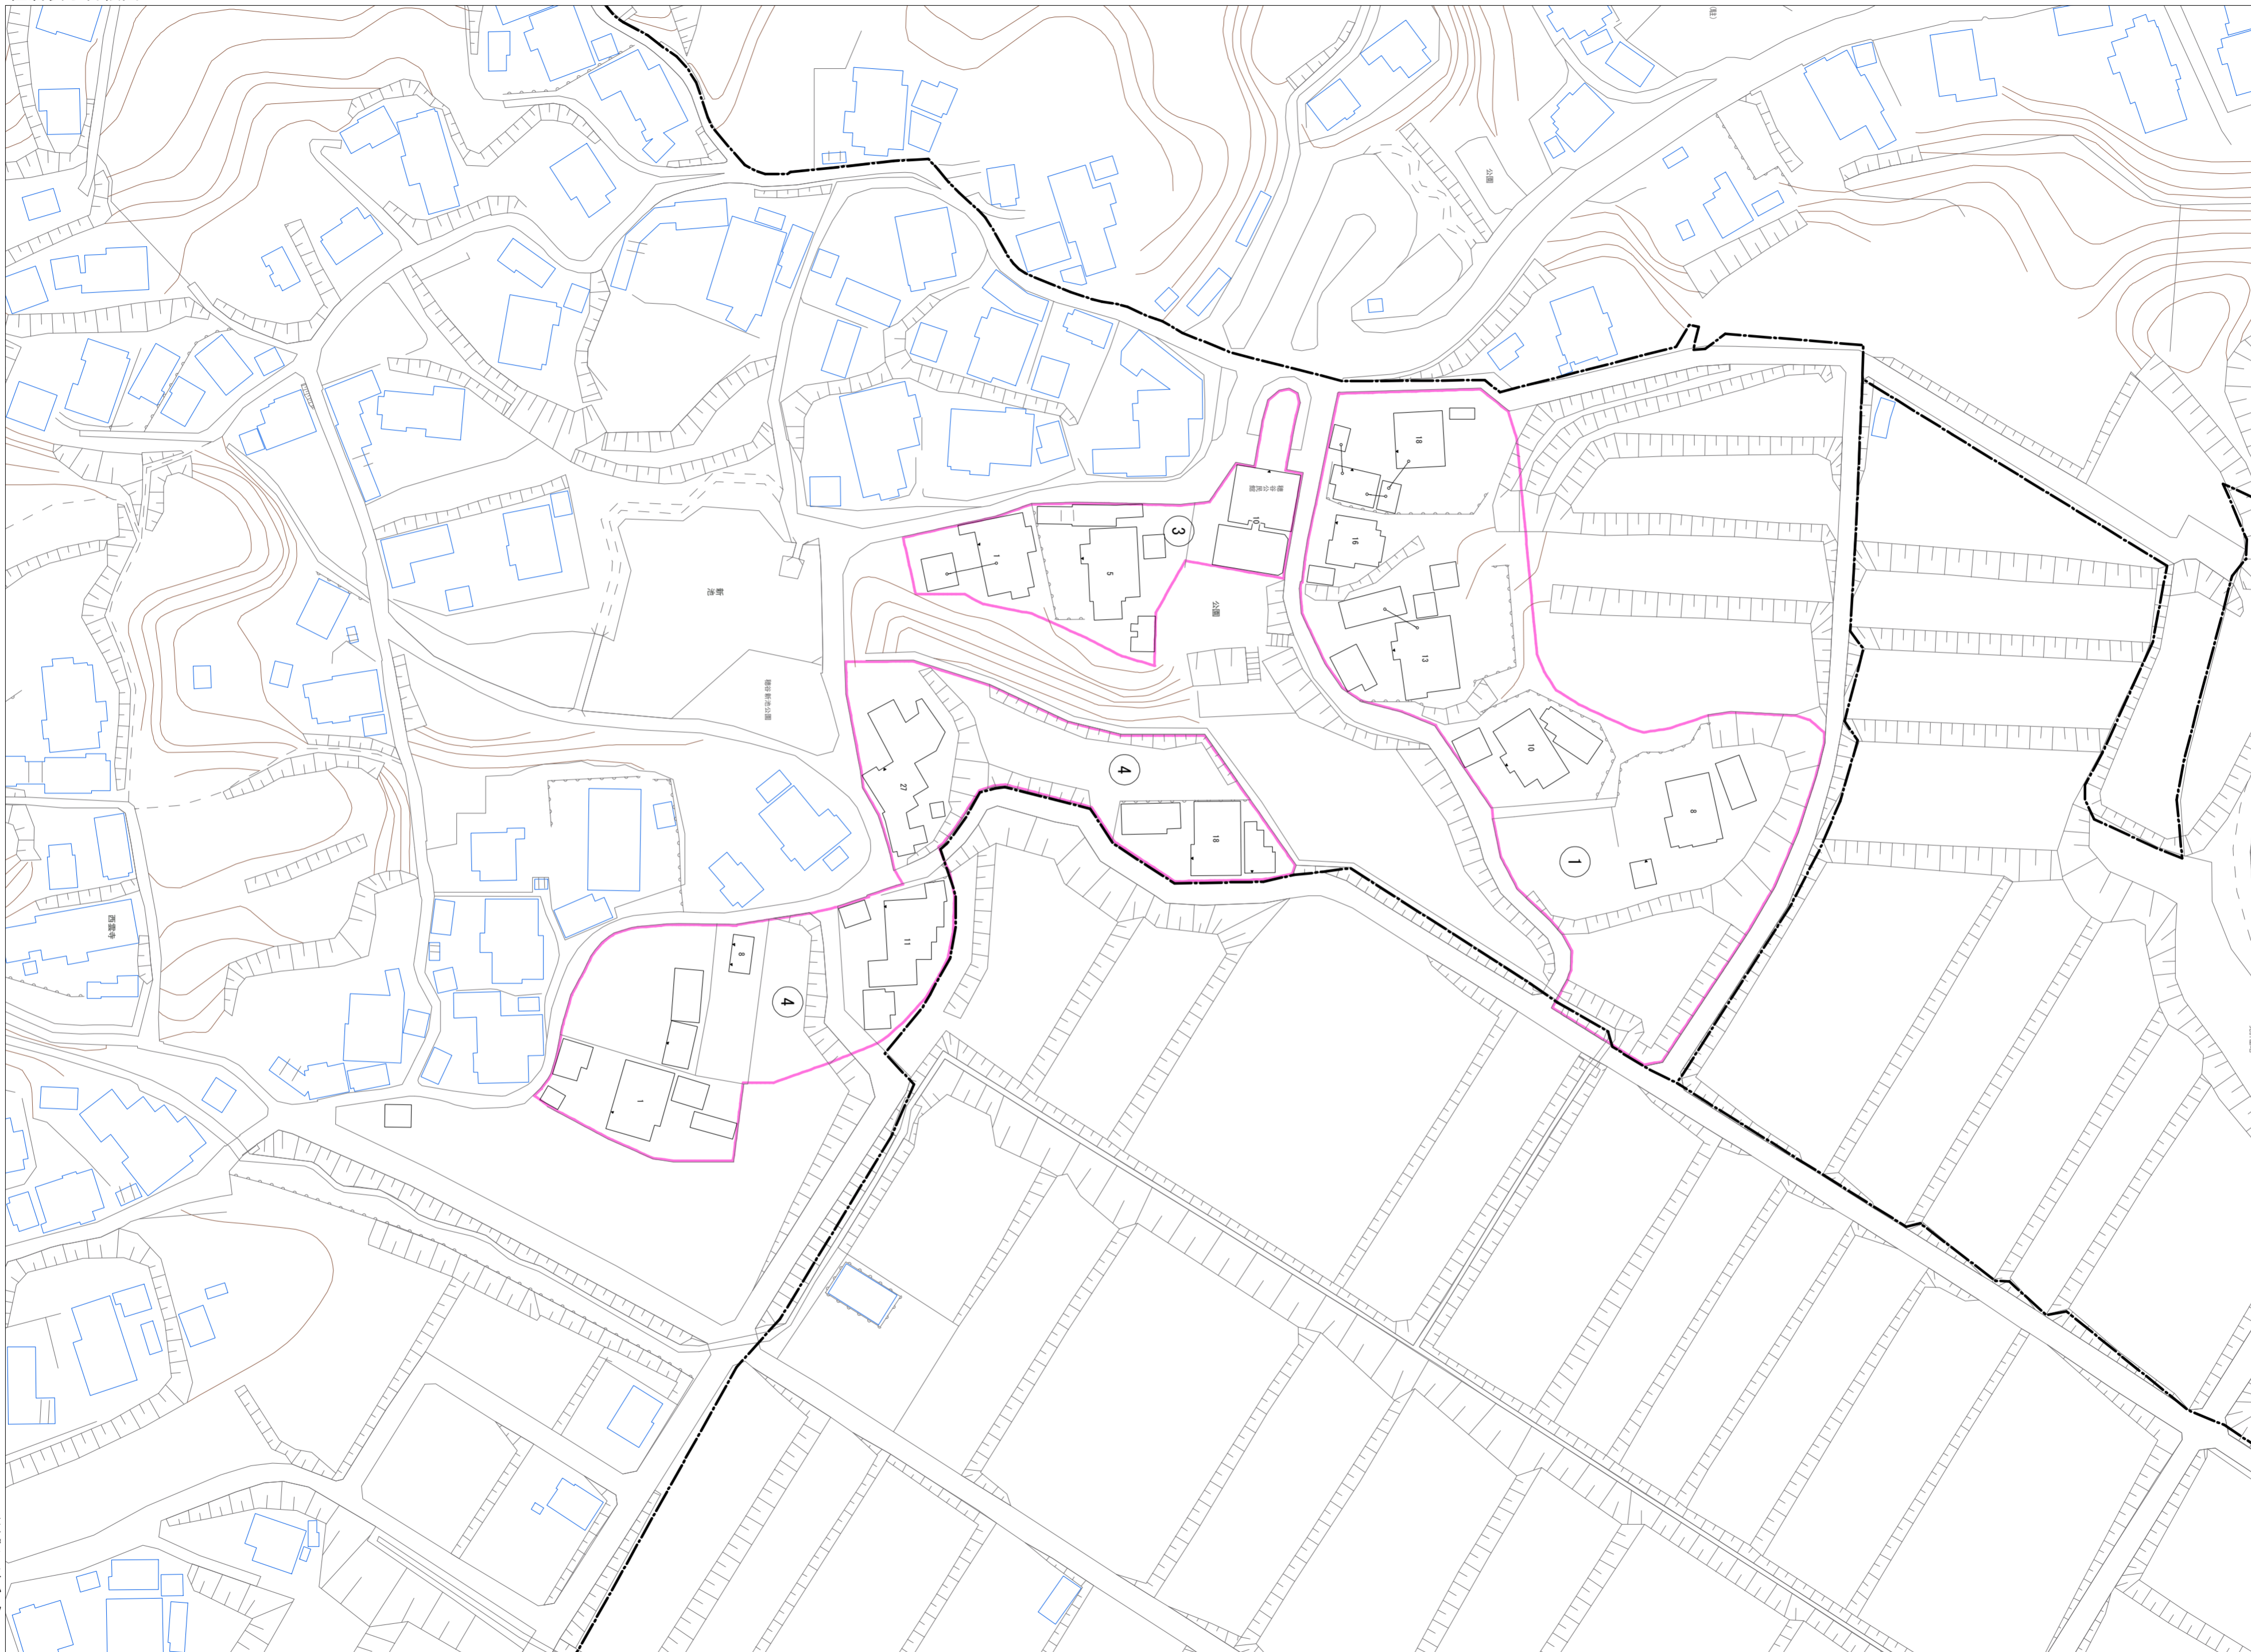

令和五年三月印刷

穂谷三丁目  
概見図

凡 例	
	町 界
	▲ 1 家屋及び家屋出入口 住居番号
	▲ 5-1 家屋(母屋付き) 出入口、住居番号
	集合住宅
	街区(単独)
	街区(敷地有り)
	⑧ 街区番号
	□ 同 番 記 号
	閉 境 区 画

株式会社かんこう

枚方市

1:1000