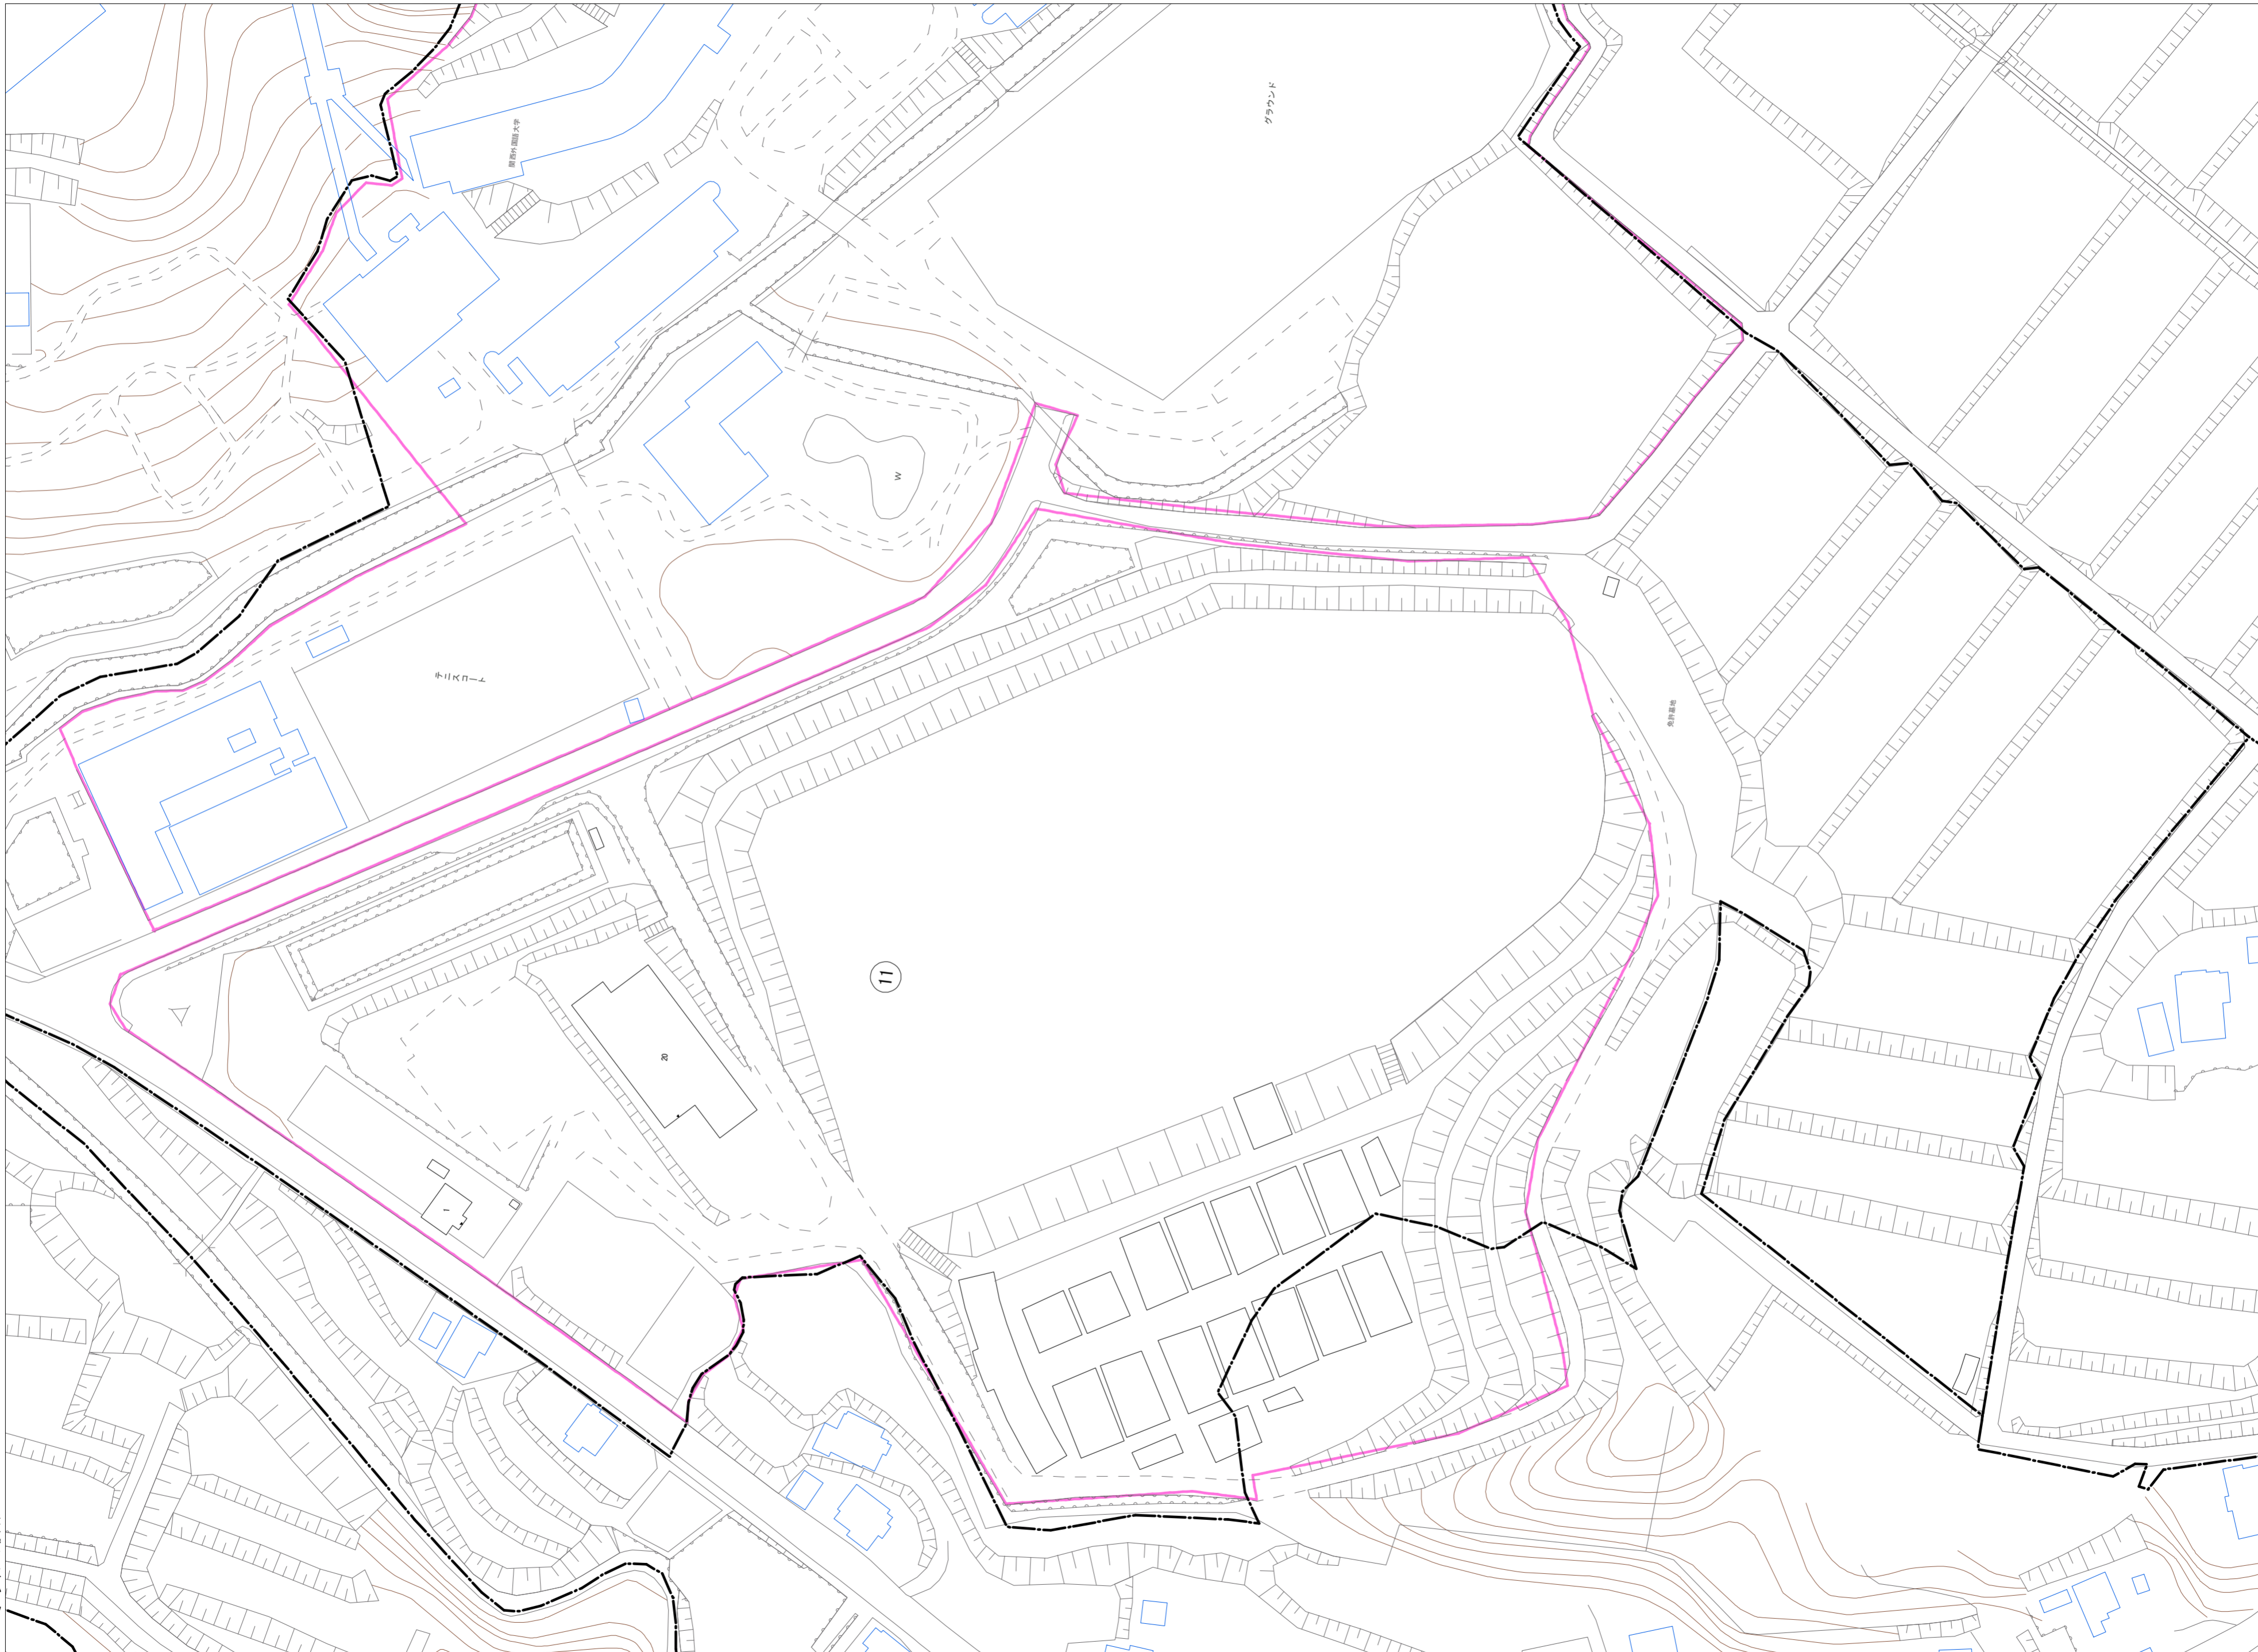

令和七年三月印刷

穂谷一丁目概見図

| 凡 例 | |
|-------|------------------------|
| --- | 町 界 |
| ▲ 1 | 家屋及び家屋出入口 住居番号 |
| ▲ 5-1 | 家屋(母体番号付き) 出入口、住居番号 |
| ■ | 集合住宅 |
| □ | 街区(単独) |
| □ | 街区(敷地有り) |
| Ⓢ | 街区番号 |
| ○ | 同 番 記 号 |
| — | 閉 境 区 画 |

株式会社かんこう

枚方市

1:1000