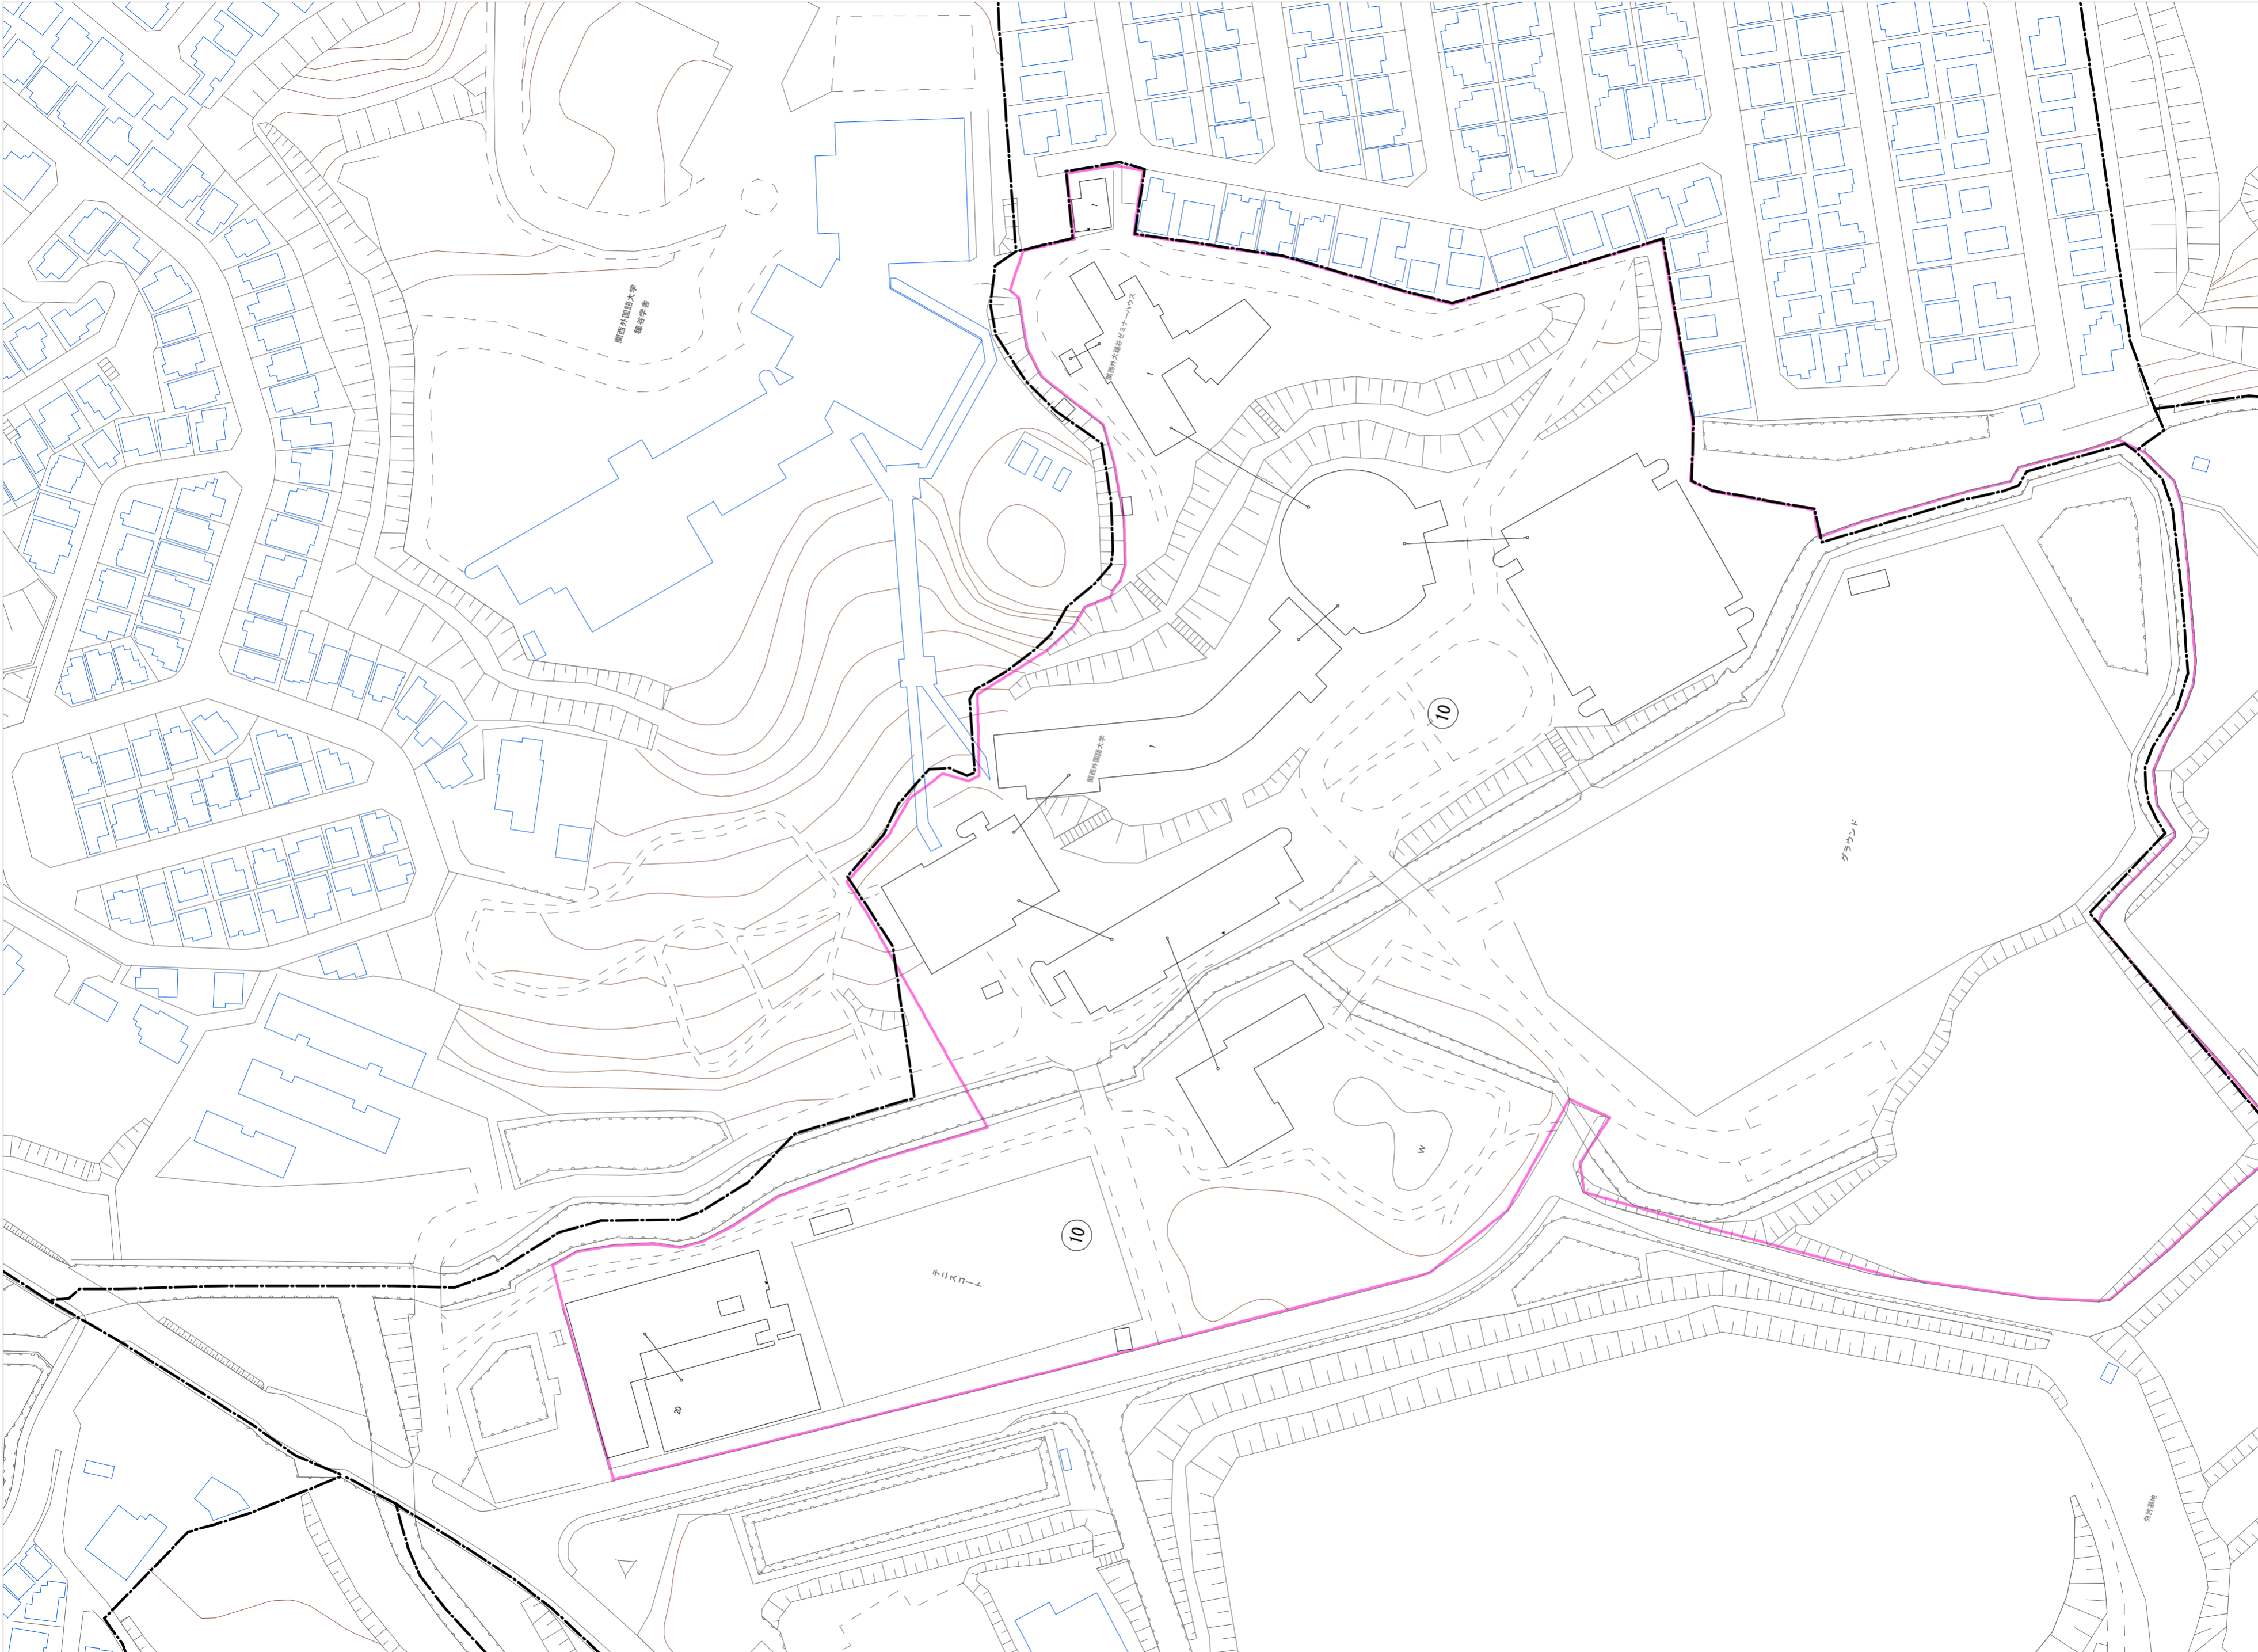

穂谷一丁目(その1)

穂谷一丁目
概見図

凡 例	
	町 界
	1 家屋及び家屋出入口 住居番号
	5-1 家屋(専続管付き) 出入口、住居番号
	集合住宅
	街区(単独)
	街区(築地有り)
	街区番号
	同 番 記 号
	閉 境 区 画

令和七年三月印刷

株式会社かんこう

枚方市

1:1000