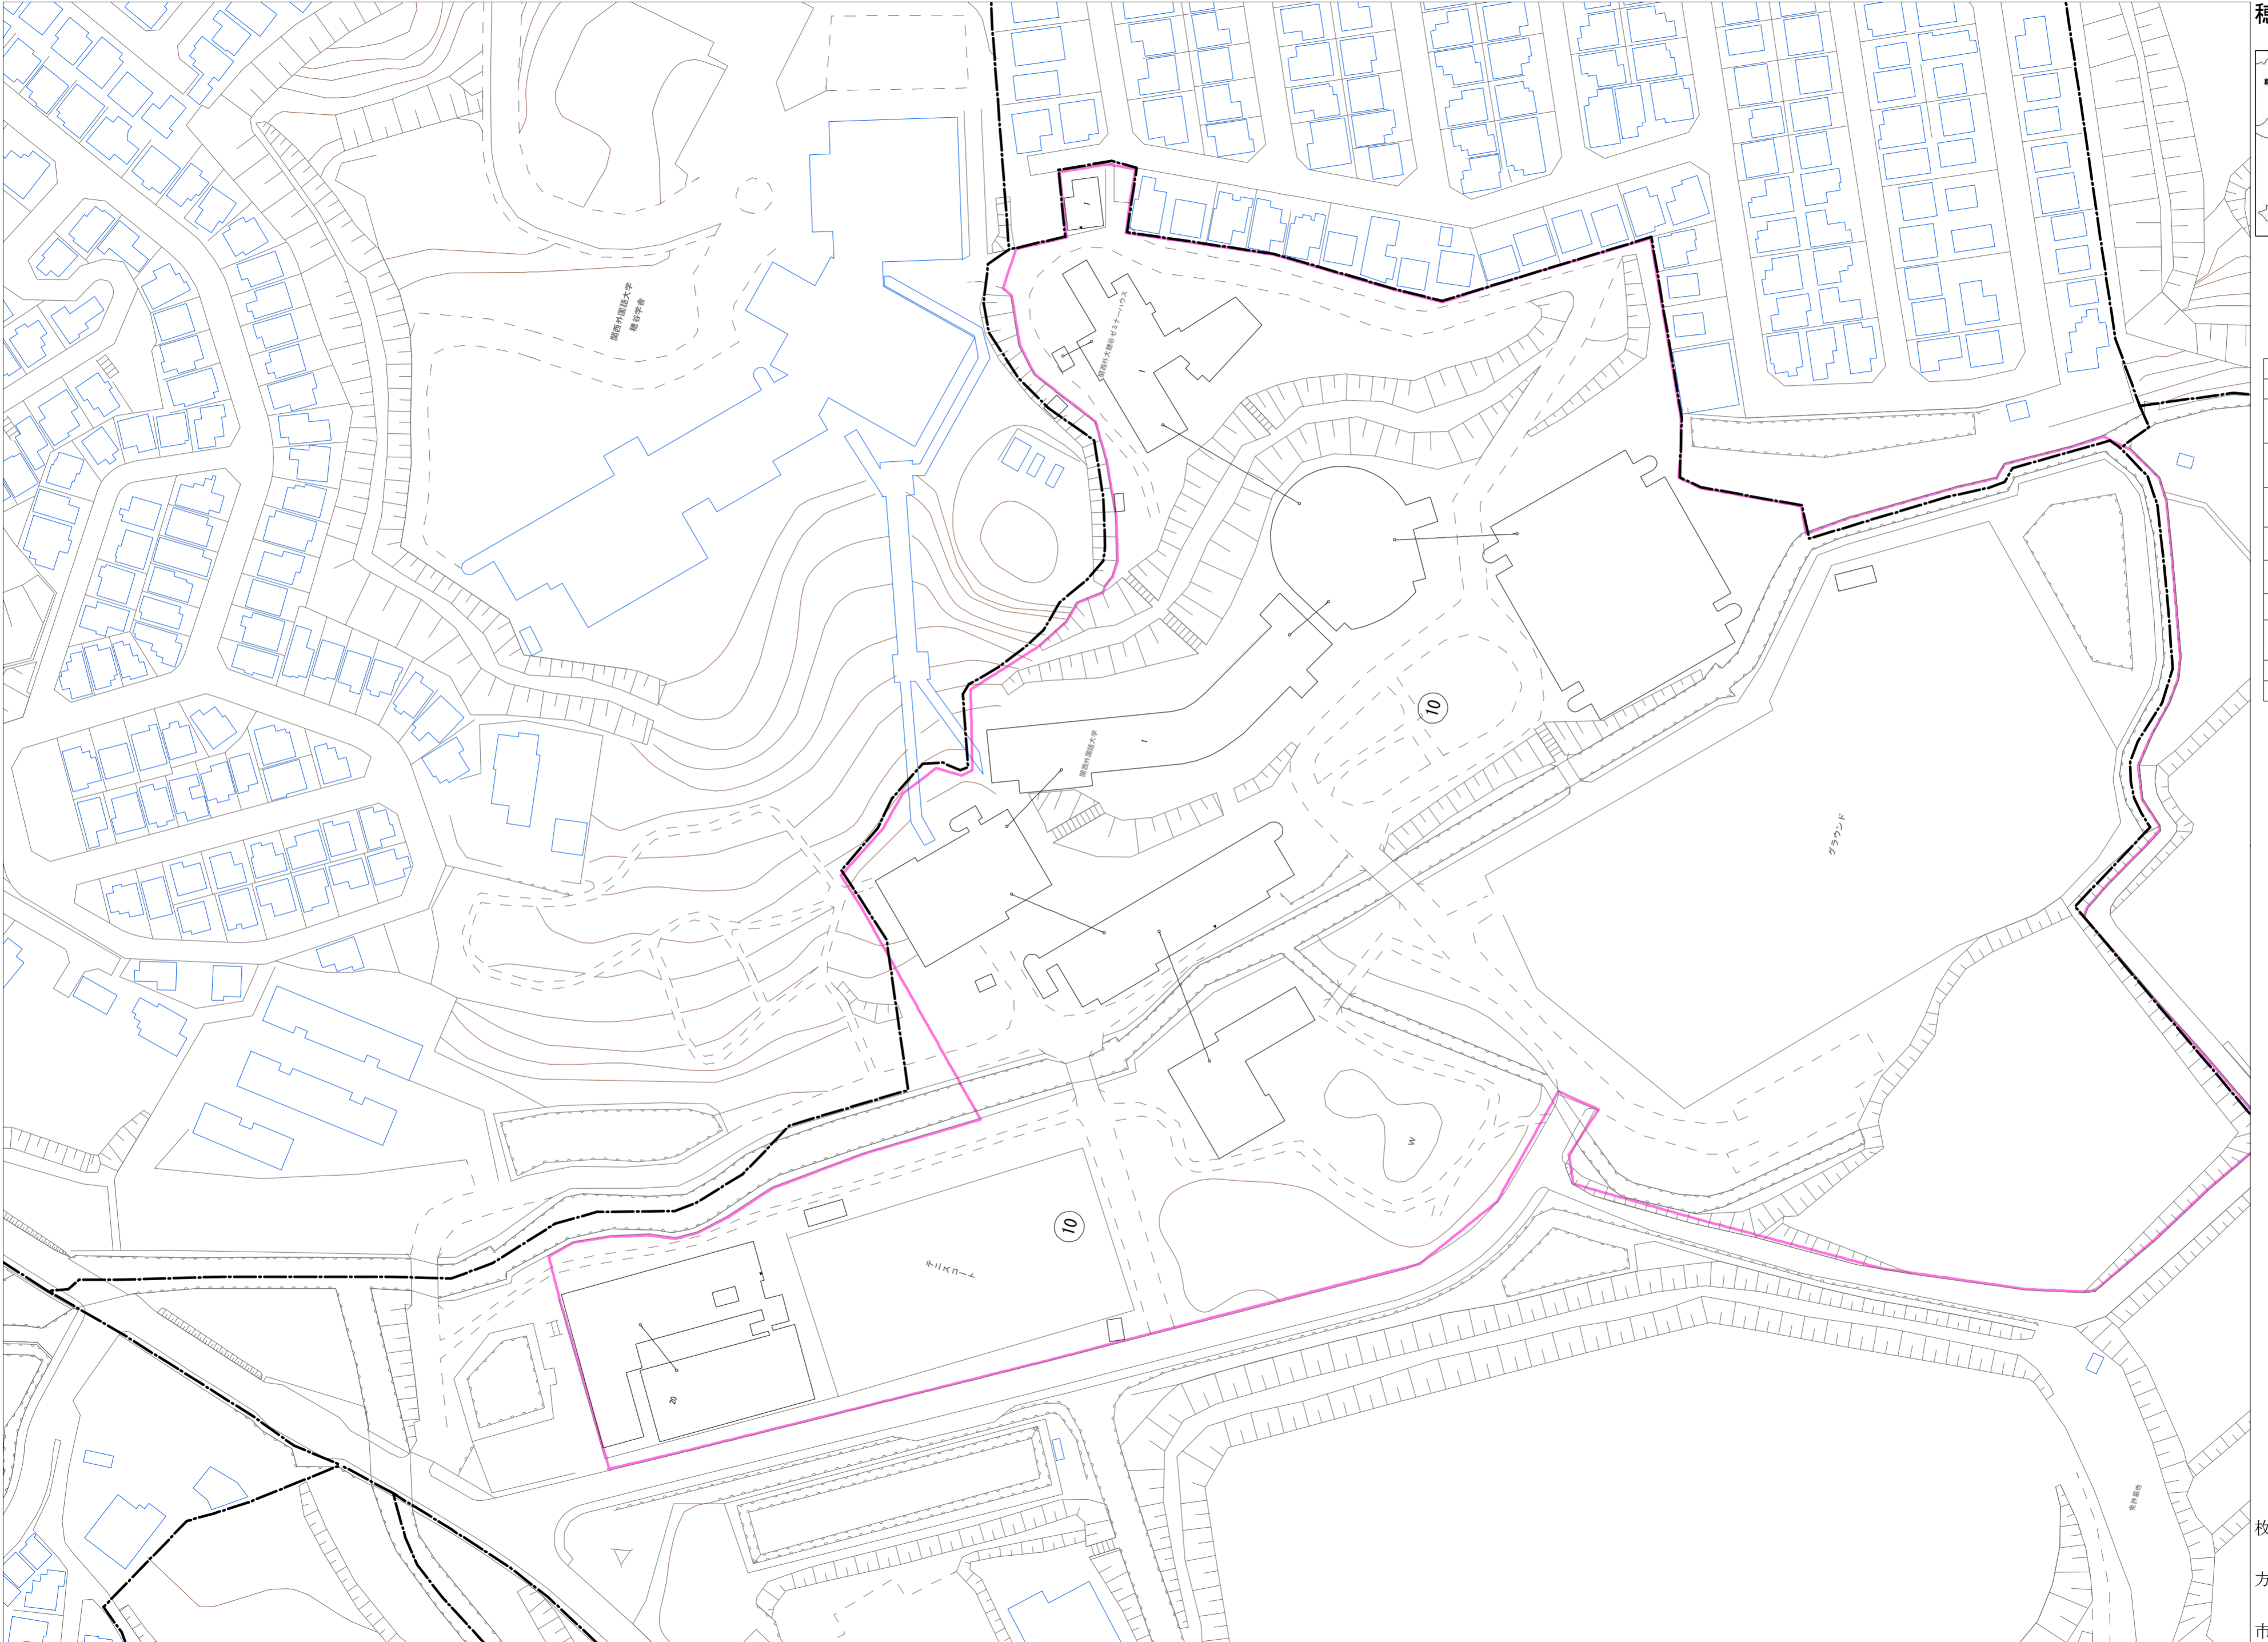

令和五年三月印刷

穂谷一丁目 概見図

凡 例	
	町 界
	1 家屋及び家屋出入口 住居番号
	5-1 家屋(号棟付付き) 出入口、住居番号
	集合住宅
	街区(単独)
	街区(築地有り)
	街区番号
	同 番 記 号
	閉 境 区 画

株式会社かんこう

枚方市

1:1000