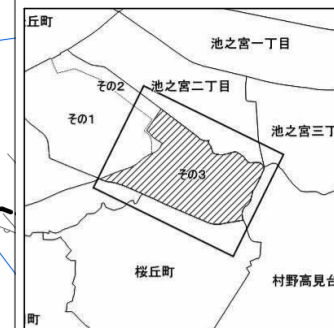

令和七年三月印刷

星丘四丁目概見図

凡 例	
	町 界
	1 家屋及び家屋出入口 住居番号
	5-1 家屋(手続費付き) 出入口、住居番号
	集合住宅
	街区(単独)
	街区(築地有り)
	街区番号
	同 番 記 号
	閉 境 区 画

株式会社かんこう

枚方市

1:1000

0 10 20 30 40 50 60 70 80 90 100 (m)