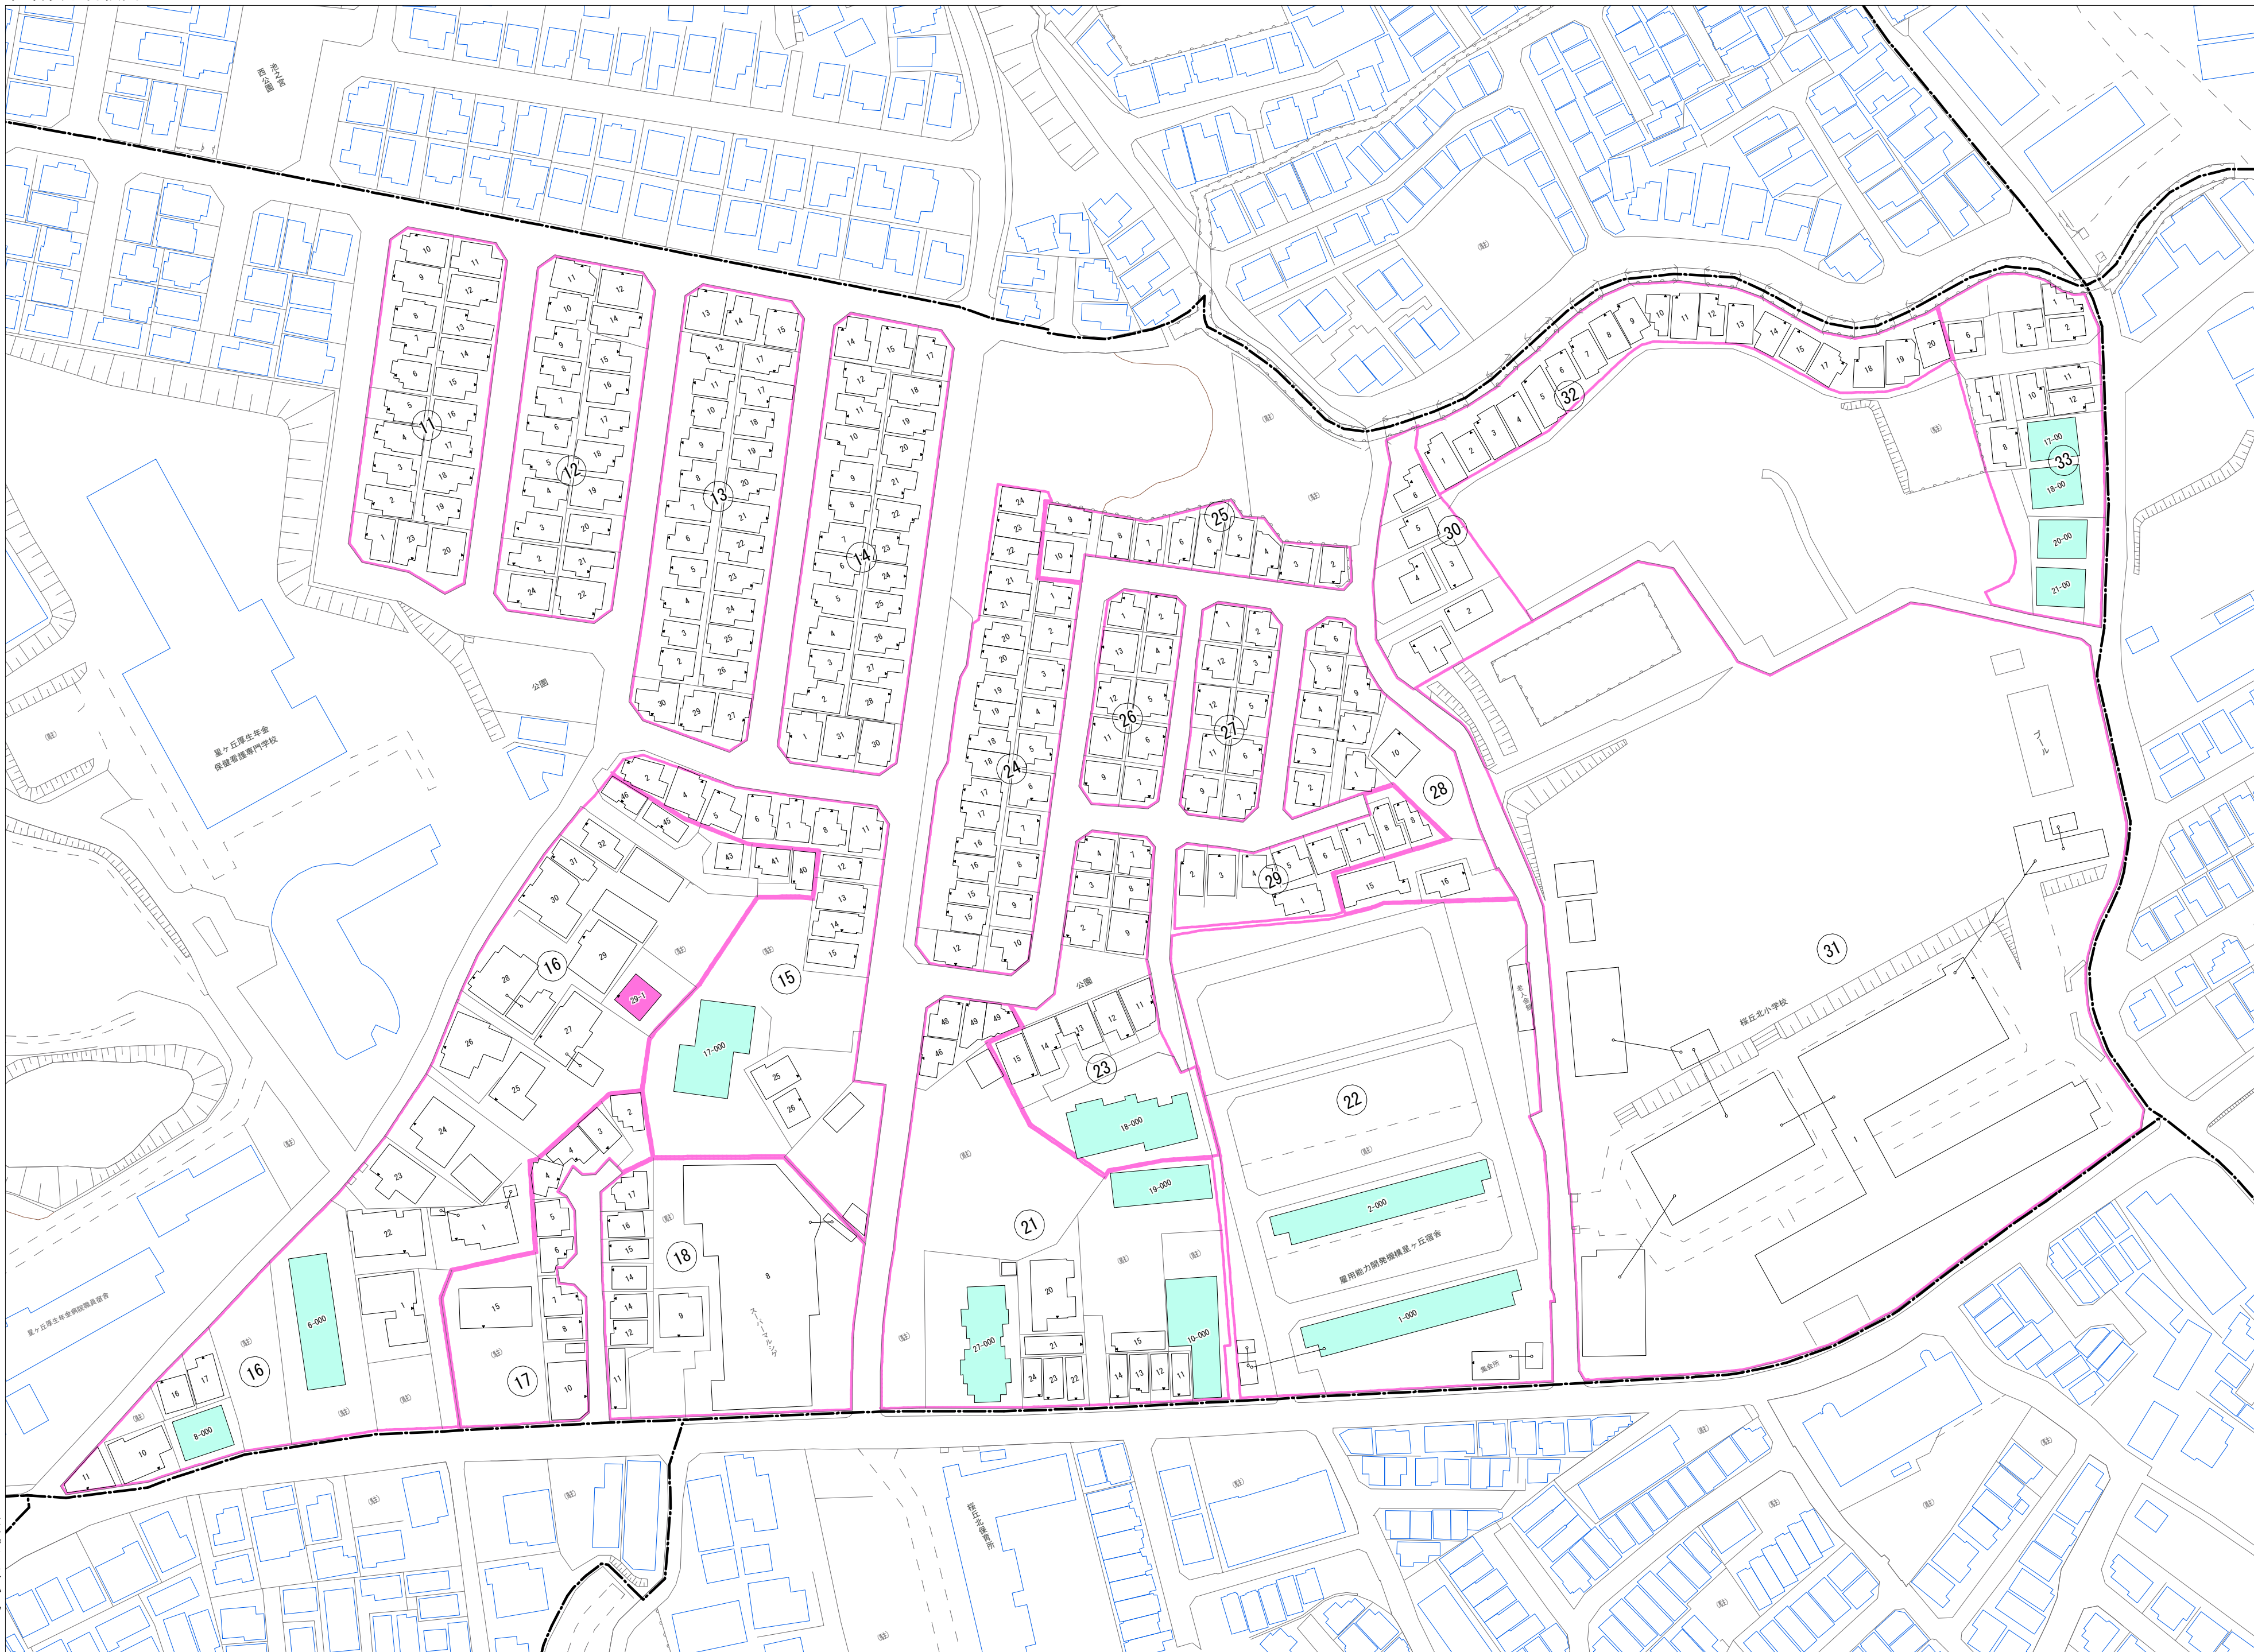

令和五年三月印刷

星丘四丁目概見図

凡 例	
	町 界
	1 家屋及び家屋出入口 住居番号
	5-1 家屋(専続管付き) 出入口、住居番号
	集合住宅
	街区(単独)
	街区(築地有り)
	街区番号
	同管記号
	閉路区画

株式会社かんこう

枚方市

1:1000

0 10 20 30 40 50 60 70 80 90 100 (m)