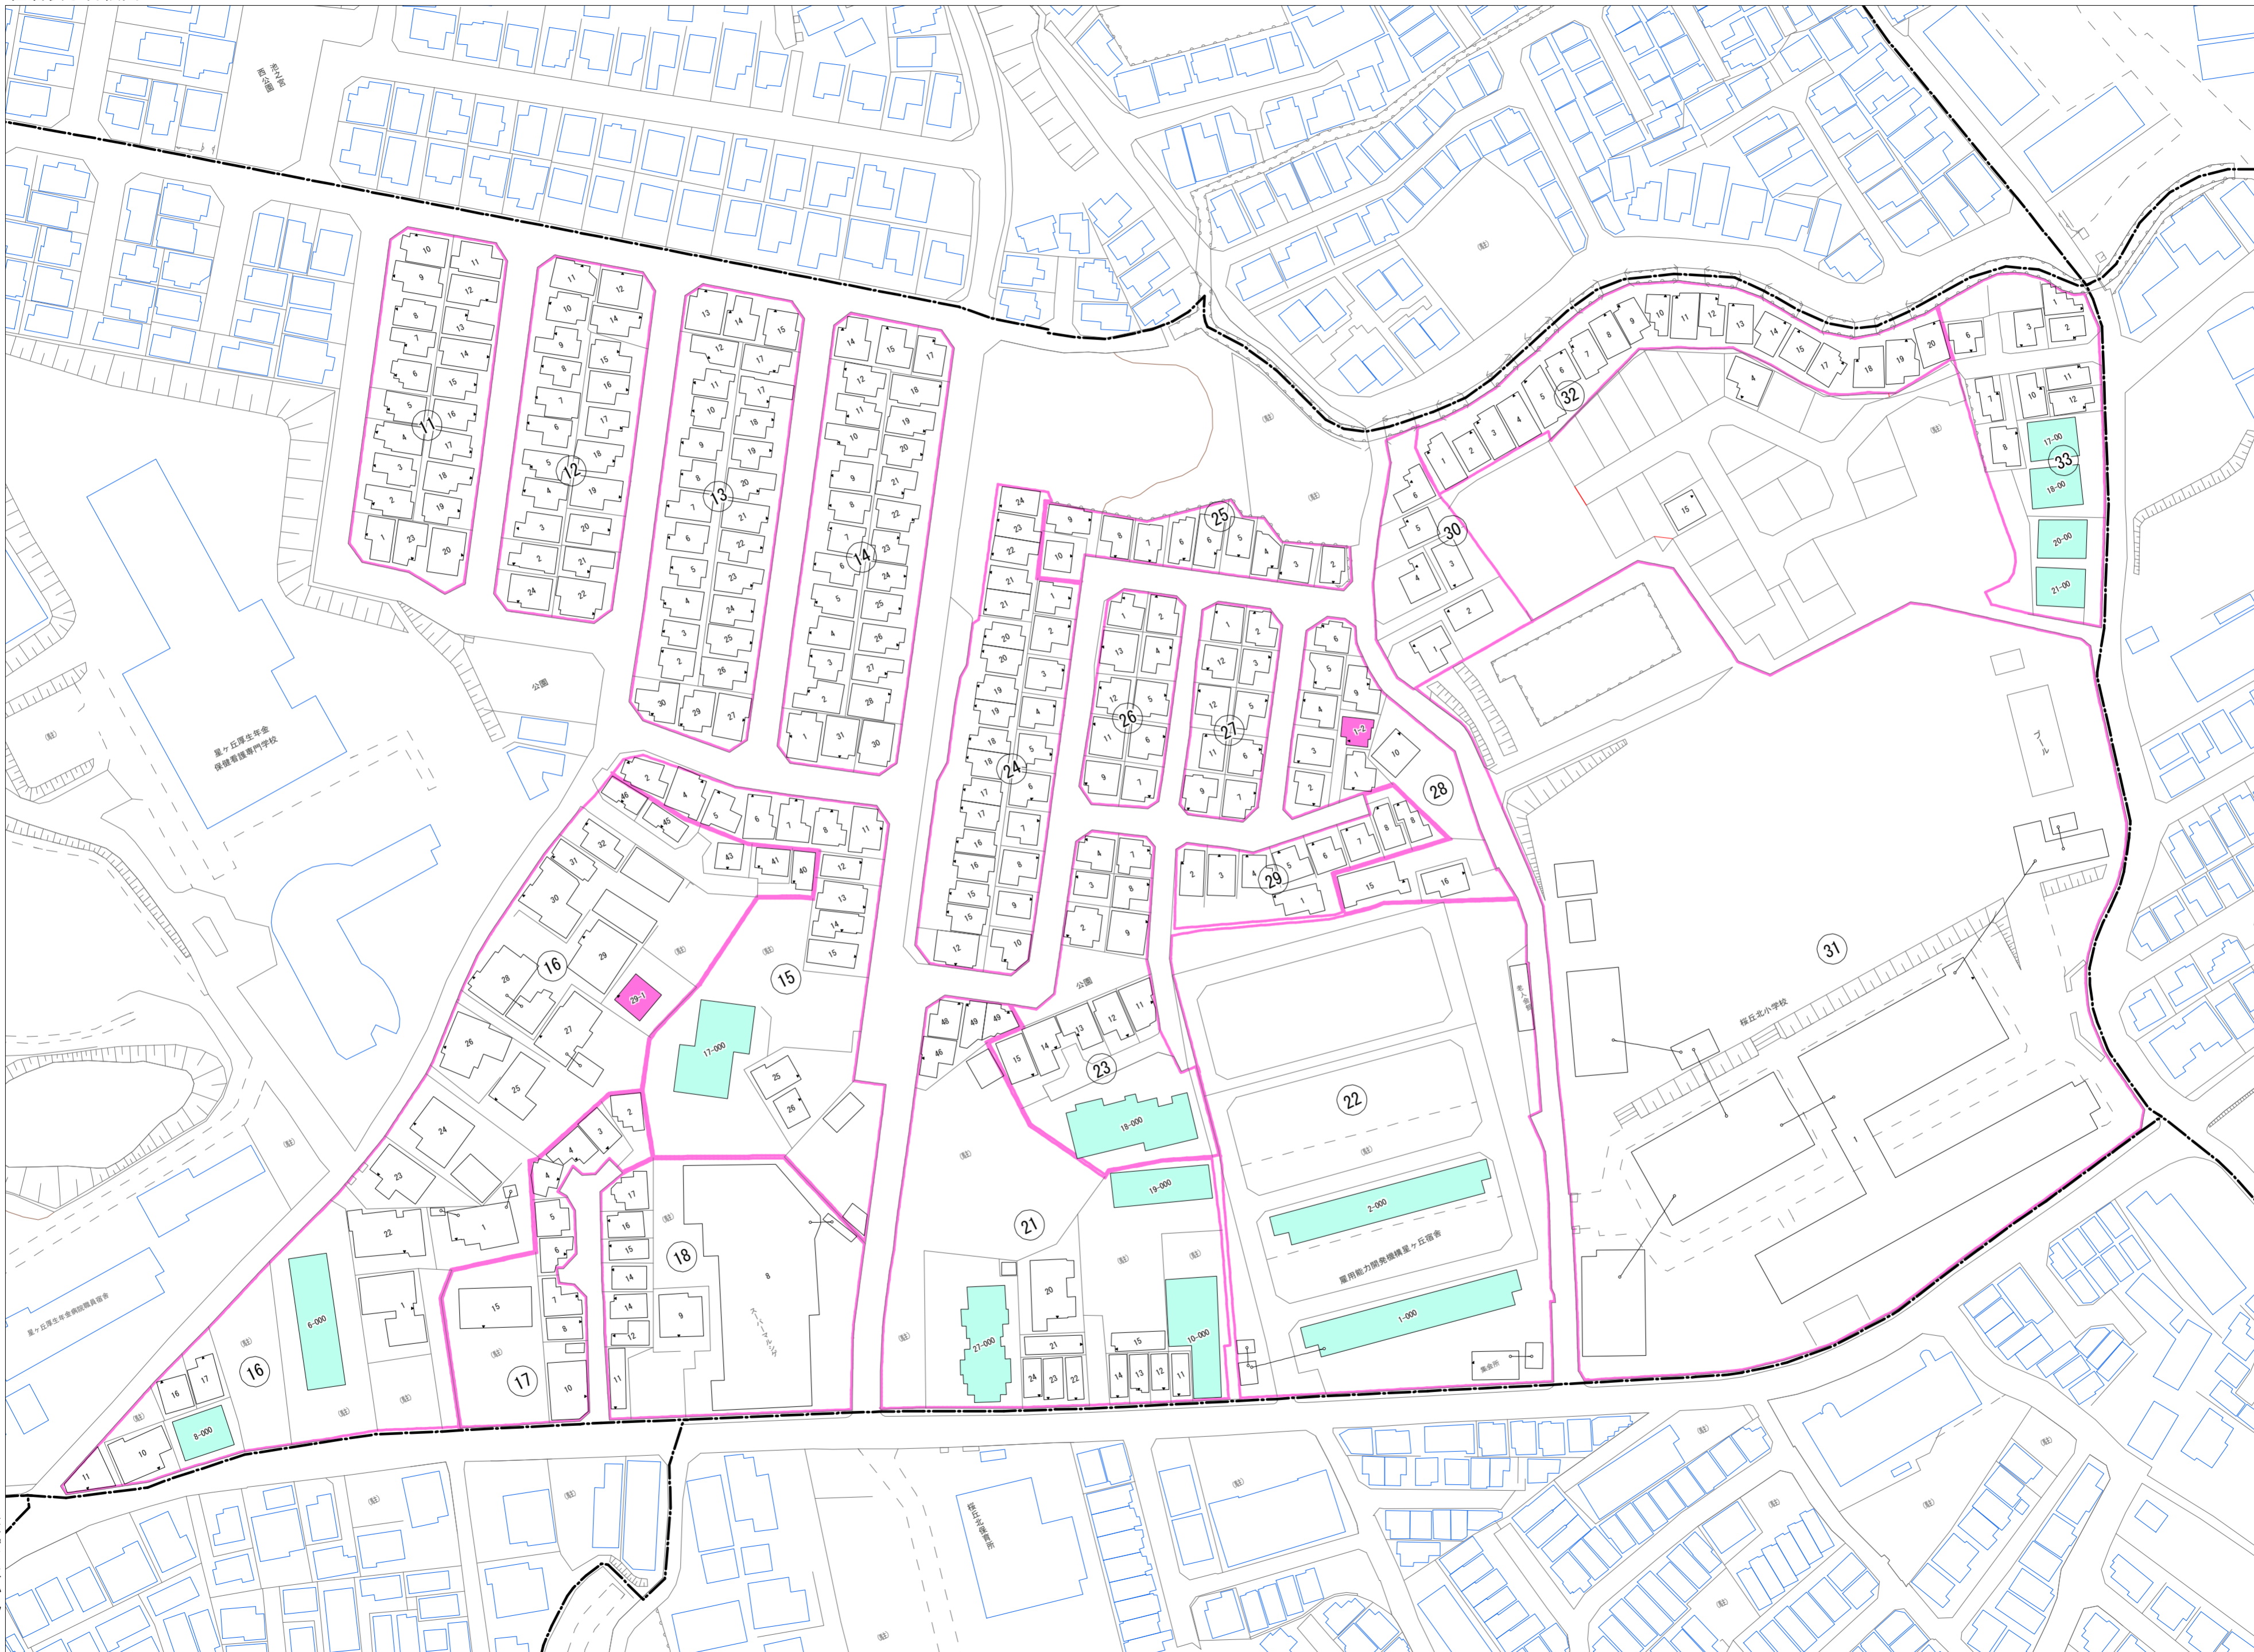

令和七年三月印刷

星丘四丁目概見図

凡 例	
	町 界
	1 家屋及び家屋出入口 住居番号
	5-1 家屋(手続費付き) 出入口、住居番号
	集合住宅
	街区(単独)
	街区(築地有り)
	街区番号
	同 番 記 号
	閉 境 区 画

株式会社かんこう

枚方市

1:1000

0 10 20 30 40 50 60 70 80 90 100 (m)