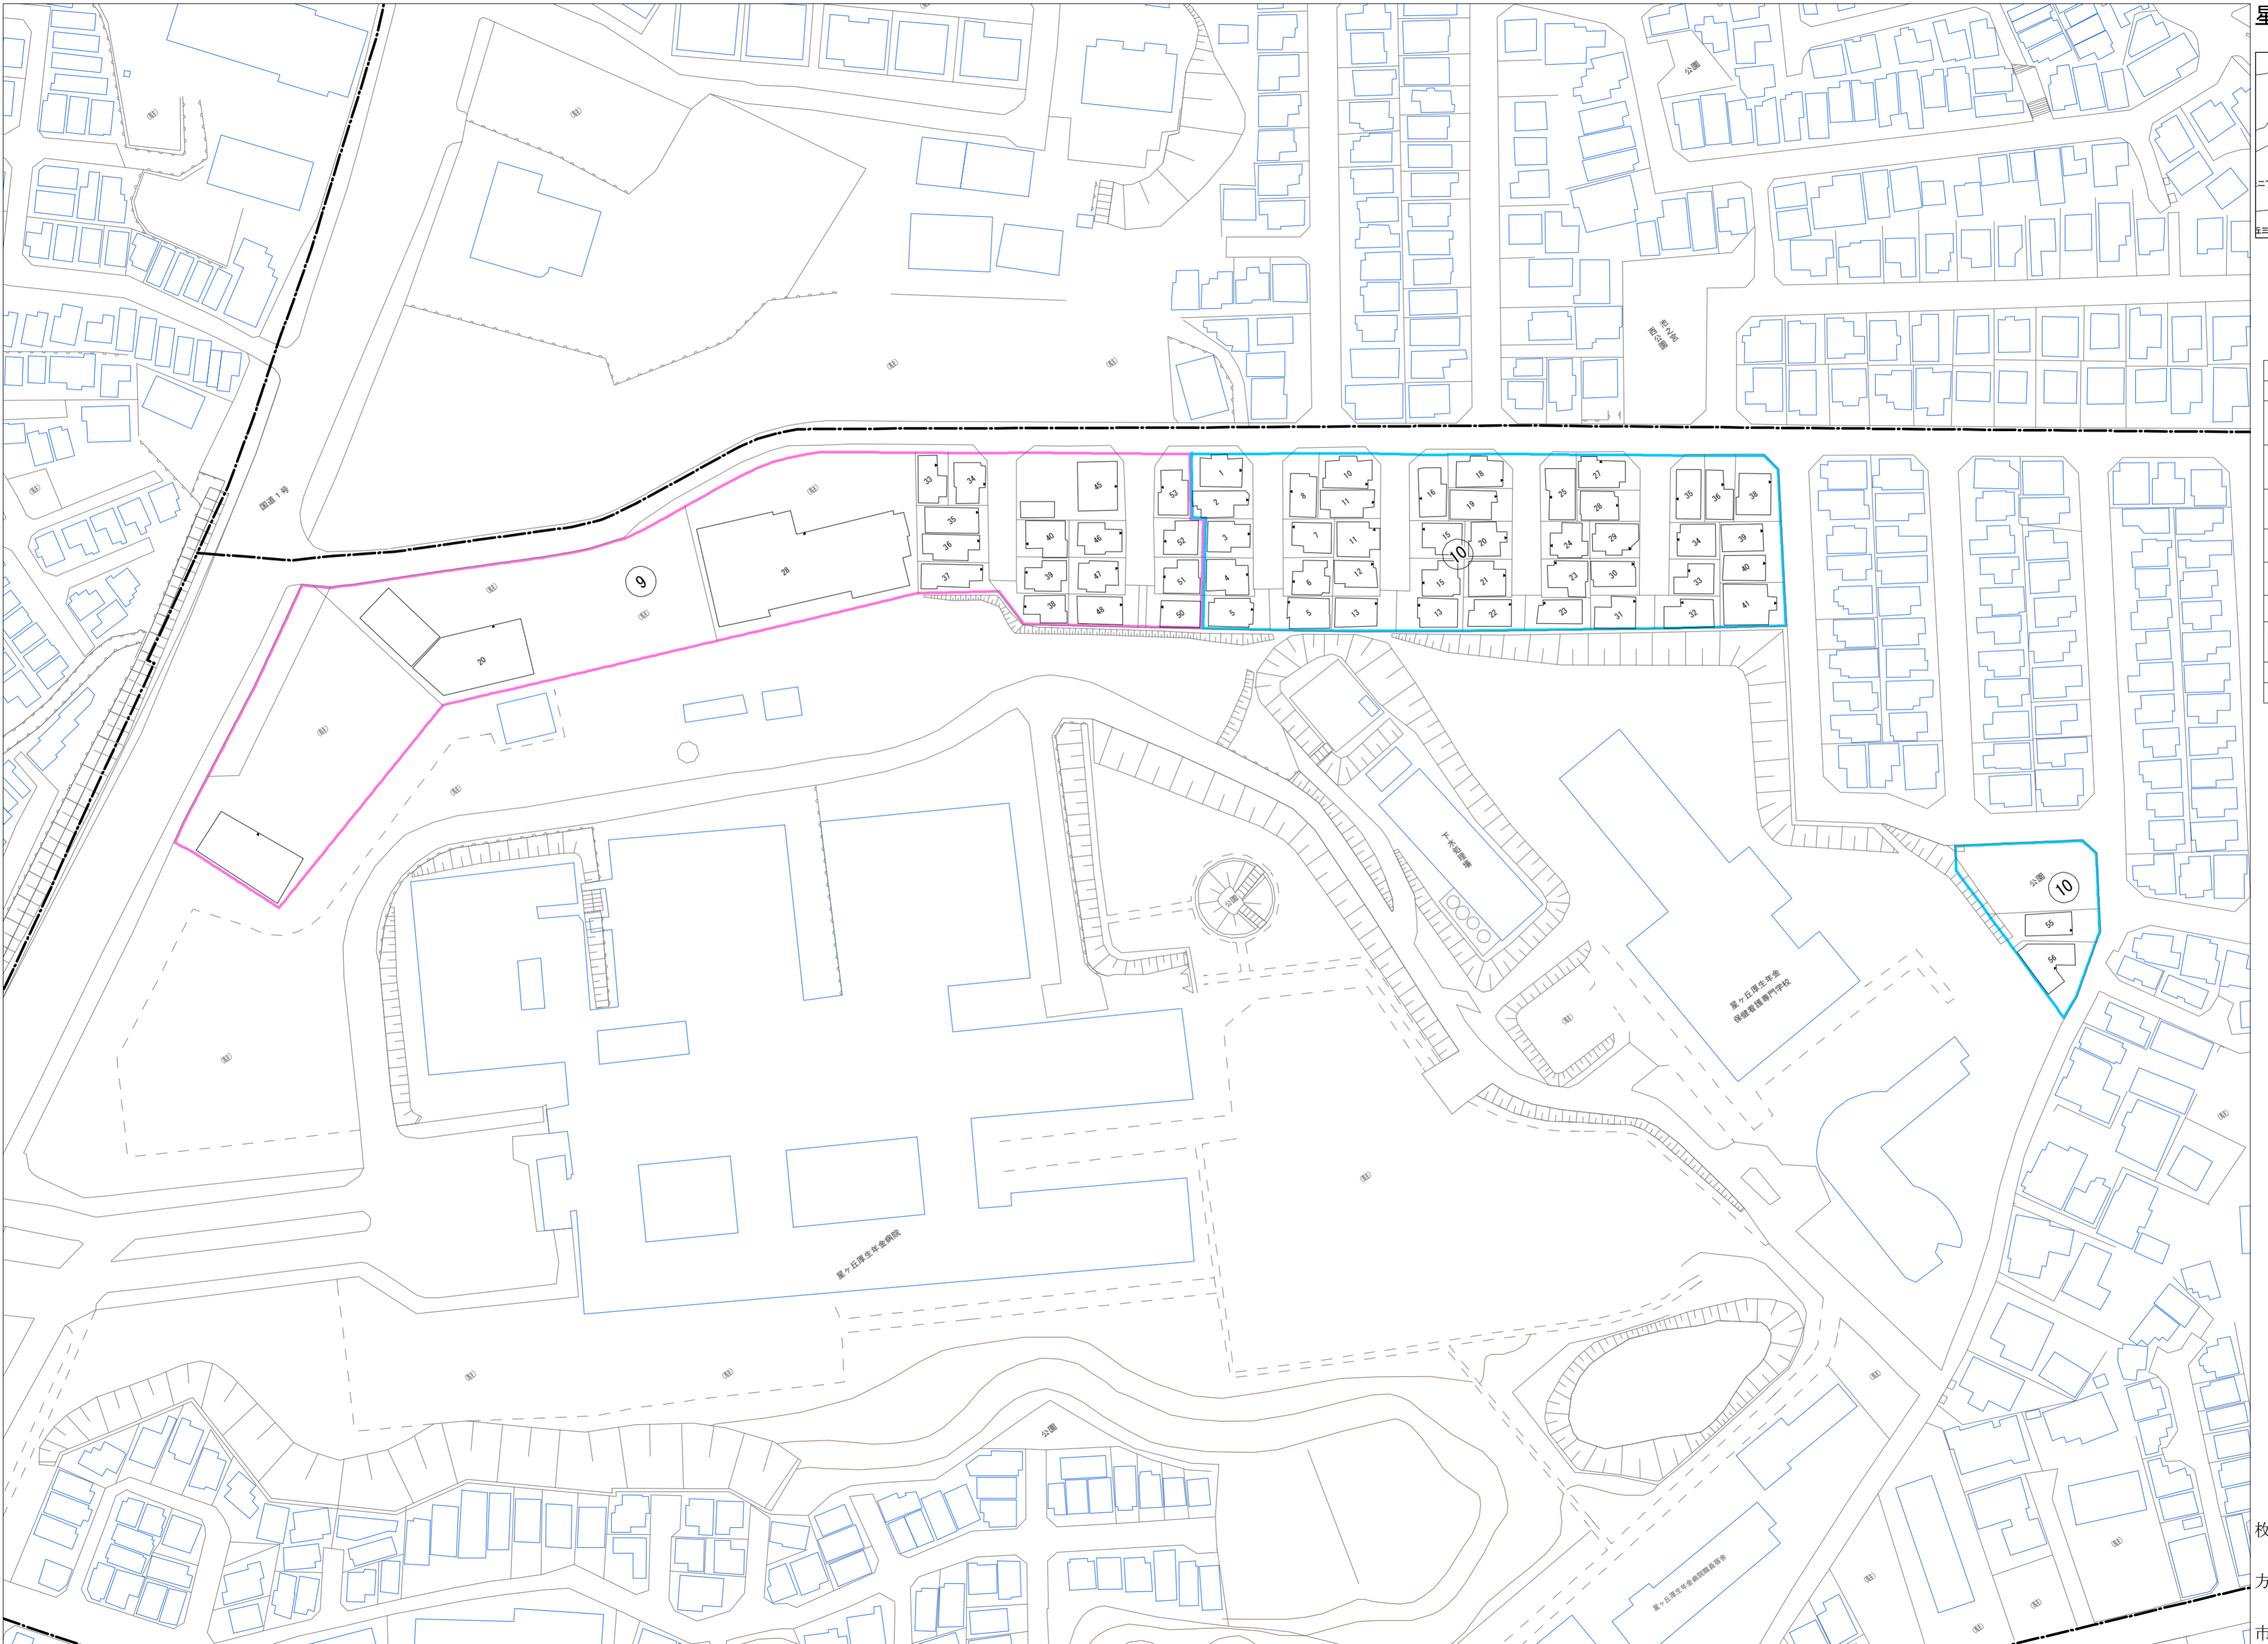

令和五年三月印刷

星丘四丁目
概見図

凡 例	
	町 界
	1 家屋及び家屋出入口 住居番号
	5-1 家屋(母体番号付き) 出入口、住居番号
	集合住宅
	街区(単独)
	街区(敷地有り)
	街区番号
	同番号
	閉路区画

株式会社かんこう

枚方市

1:1000