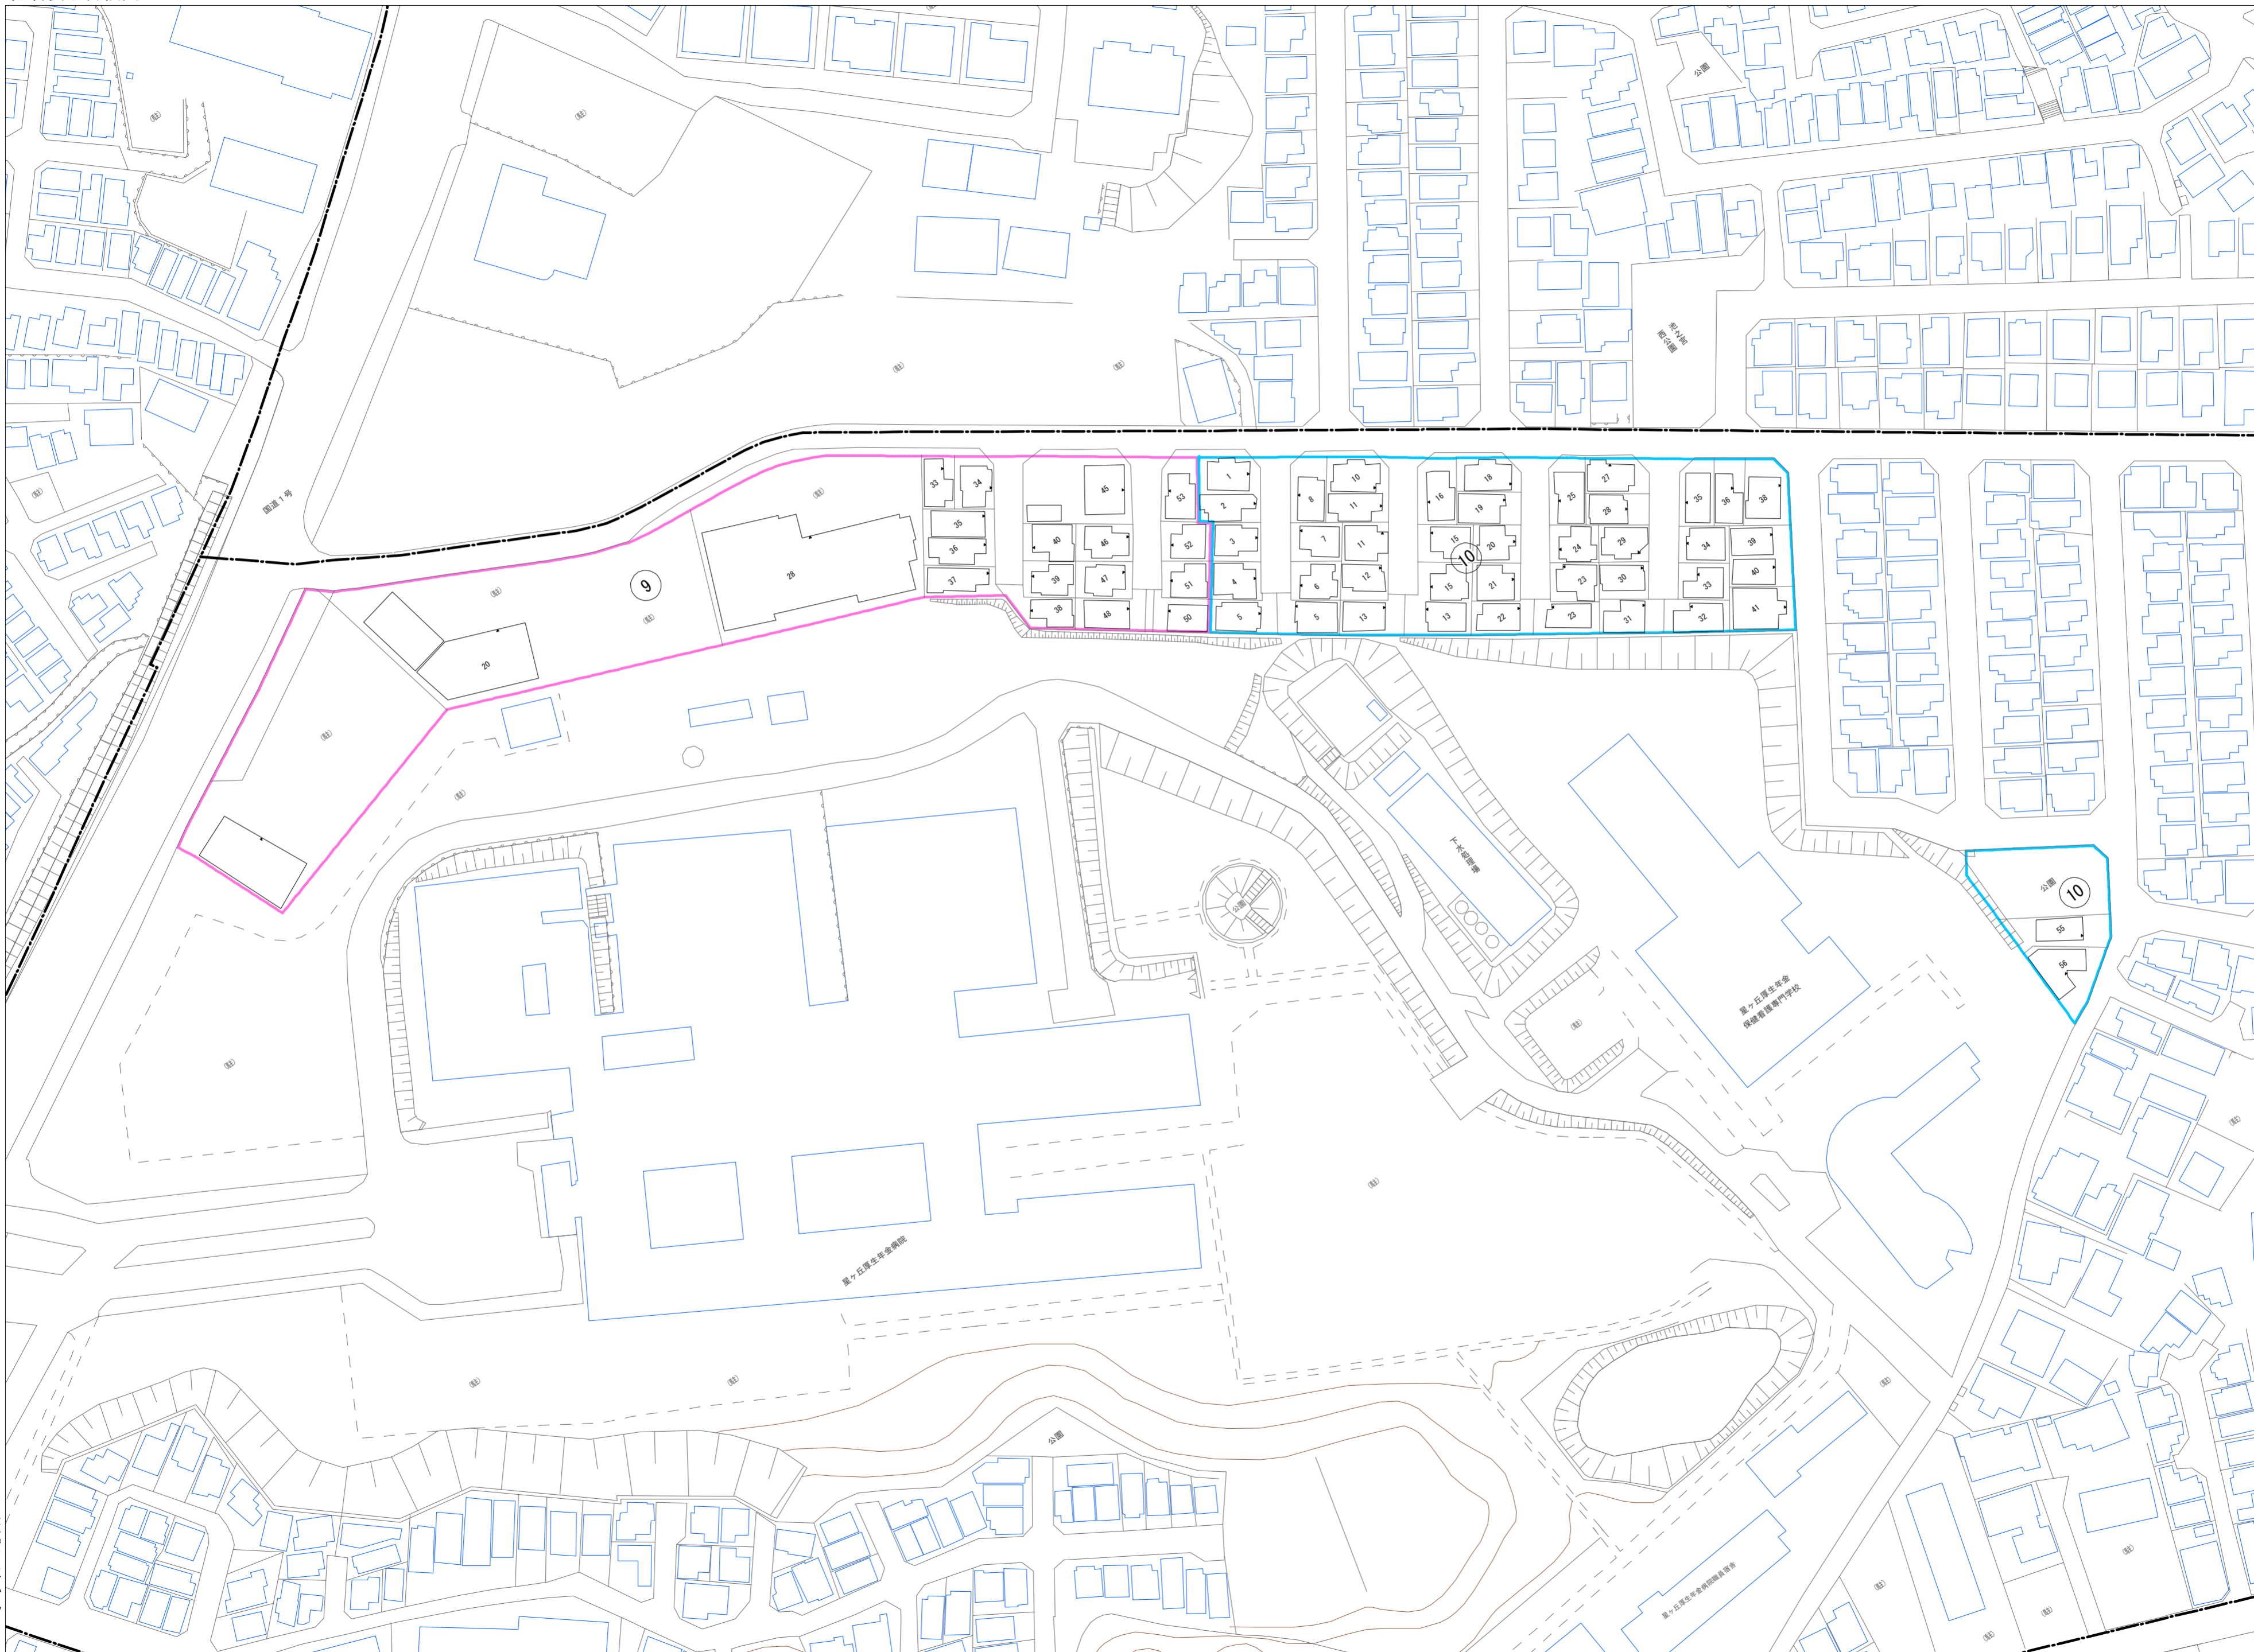

令和七年三月印刷

星丘四丁目
概見図

凡 例	
	町 界
	1 家屋及び家屋出入口 住居番号
	5-1 家屋(母体番号付き) 出入口、住居番号
	集合住宅
	街区(単独)
	街区(敷地有り)
	街区番号
	同番号
	閉路区画

株式会社かんこう

枚方市

1:1000

0 10 20 30 40 50 60 70 80 90 100 (m)