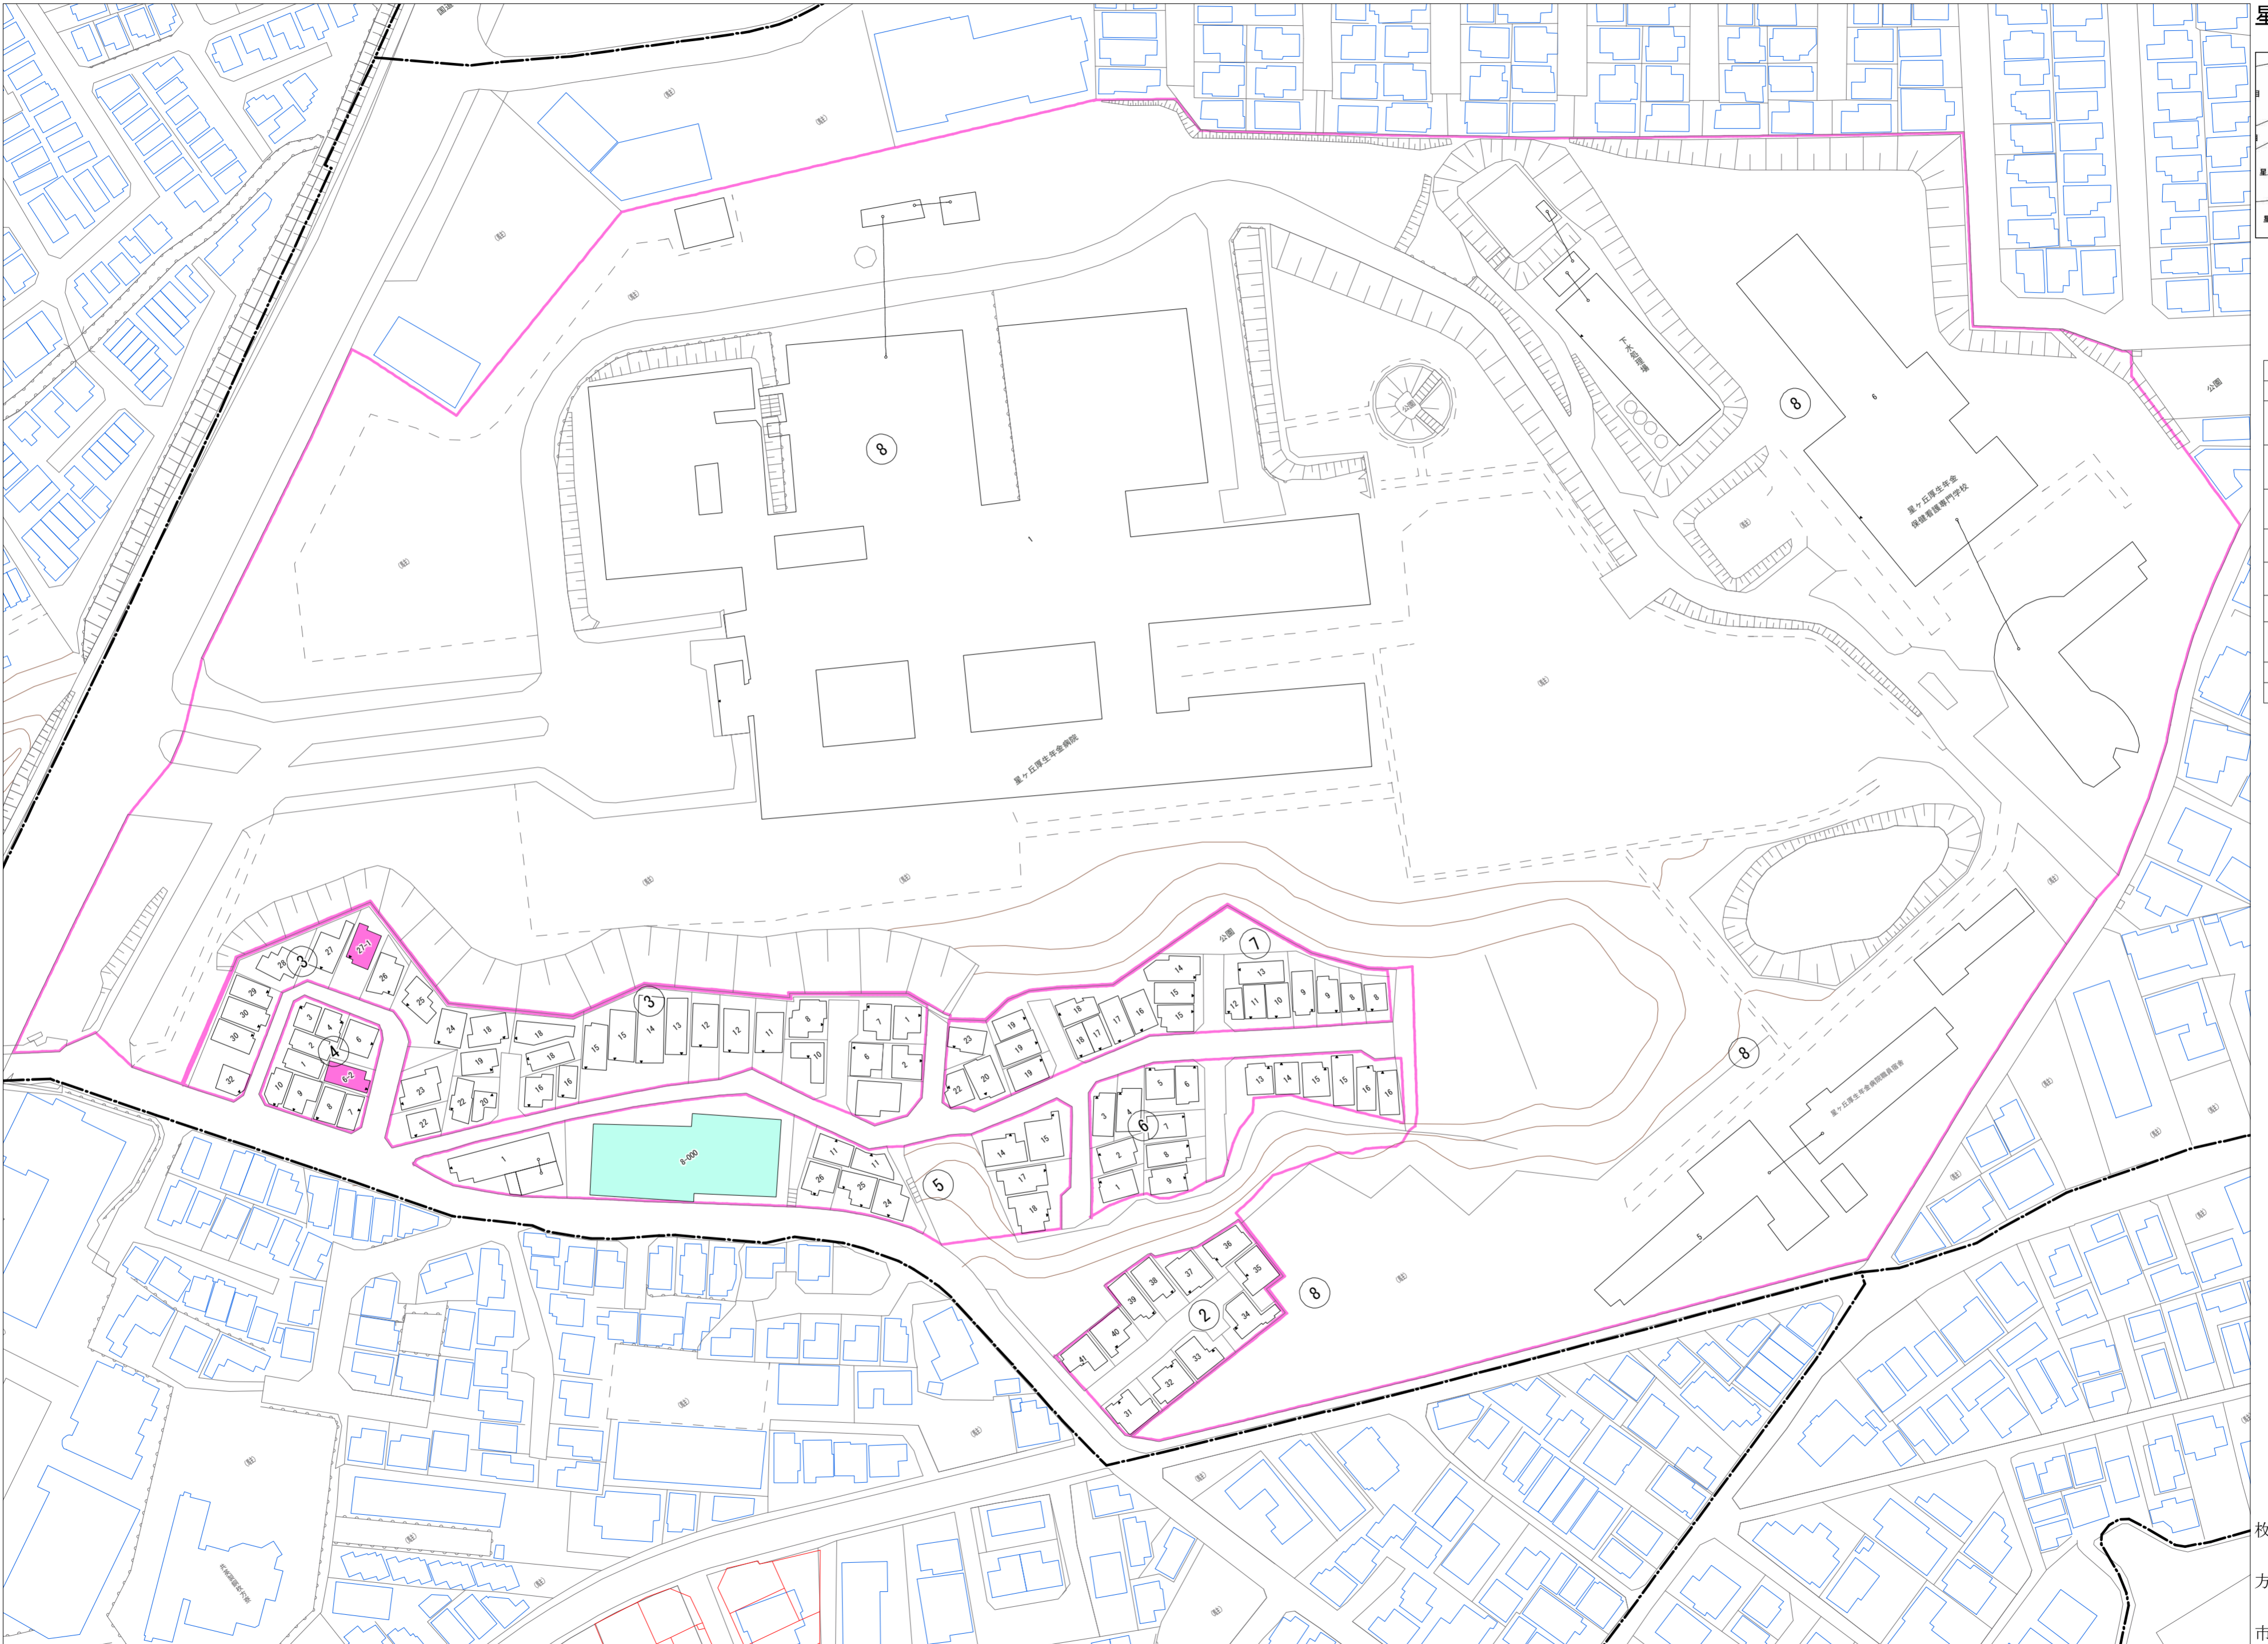

令和七年三月印刷

星丘四丁目
概見図

凡 例	
	町 界
	1 家屋及び家屋出入口 住居番号
	5-1 家屋(母体番号付き) 出入口、住居番号
	集合住宅
	街区(単独)
	街区(築地有り)
	街区番号
	同 番 記 号
	閉 境 区 画

株式会社かんこう

枚方市

1:1000