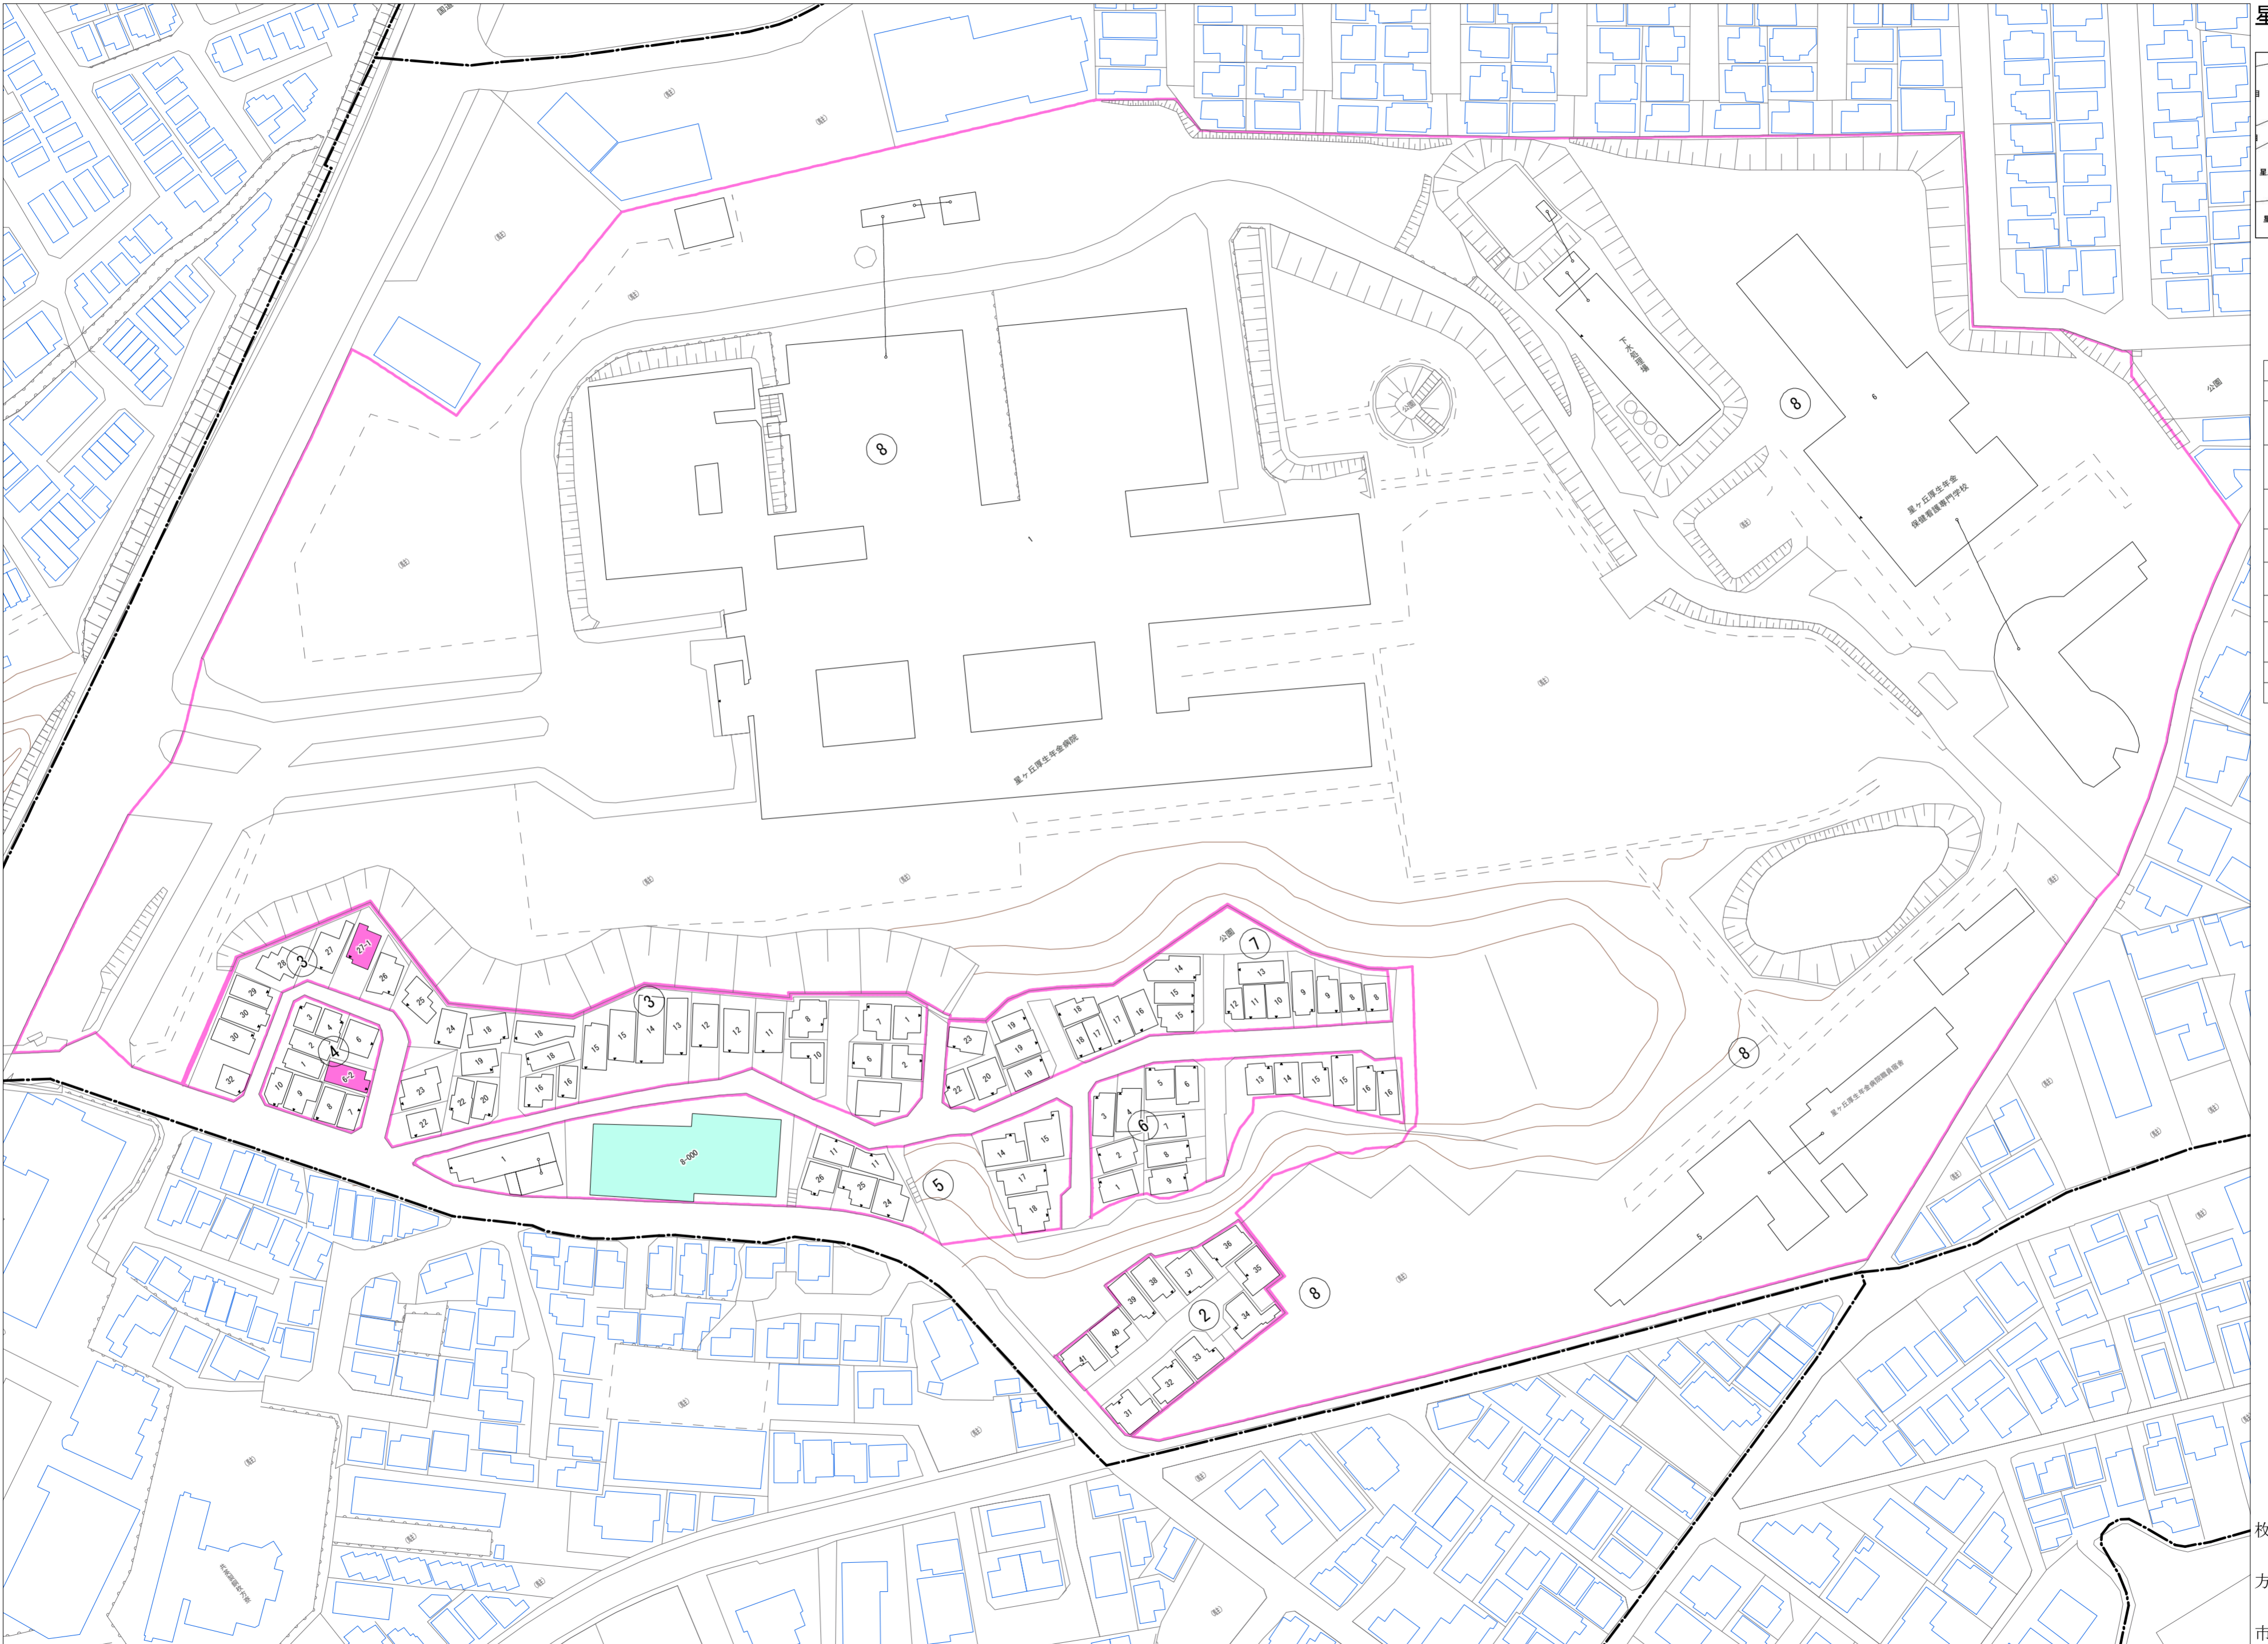

令和五年三月印刷

星丘四丁目  
概見図

凡 例	
	町 界
	1 家屋及び家屋出入口 住居番号
	5-1 家屋(母体番号付き) 出入口、住居番号
	集合住宅
	街区(単独)
	街区(築地有り)
	街区番号
	同番記号
	閉路区画

株式会社かんこう

枚方市

1:1000