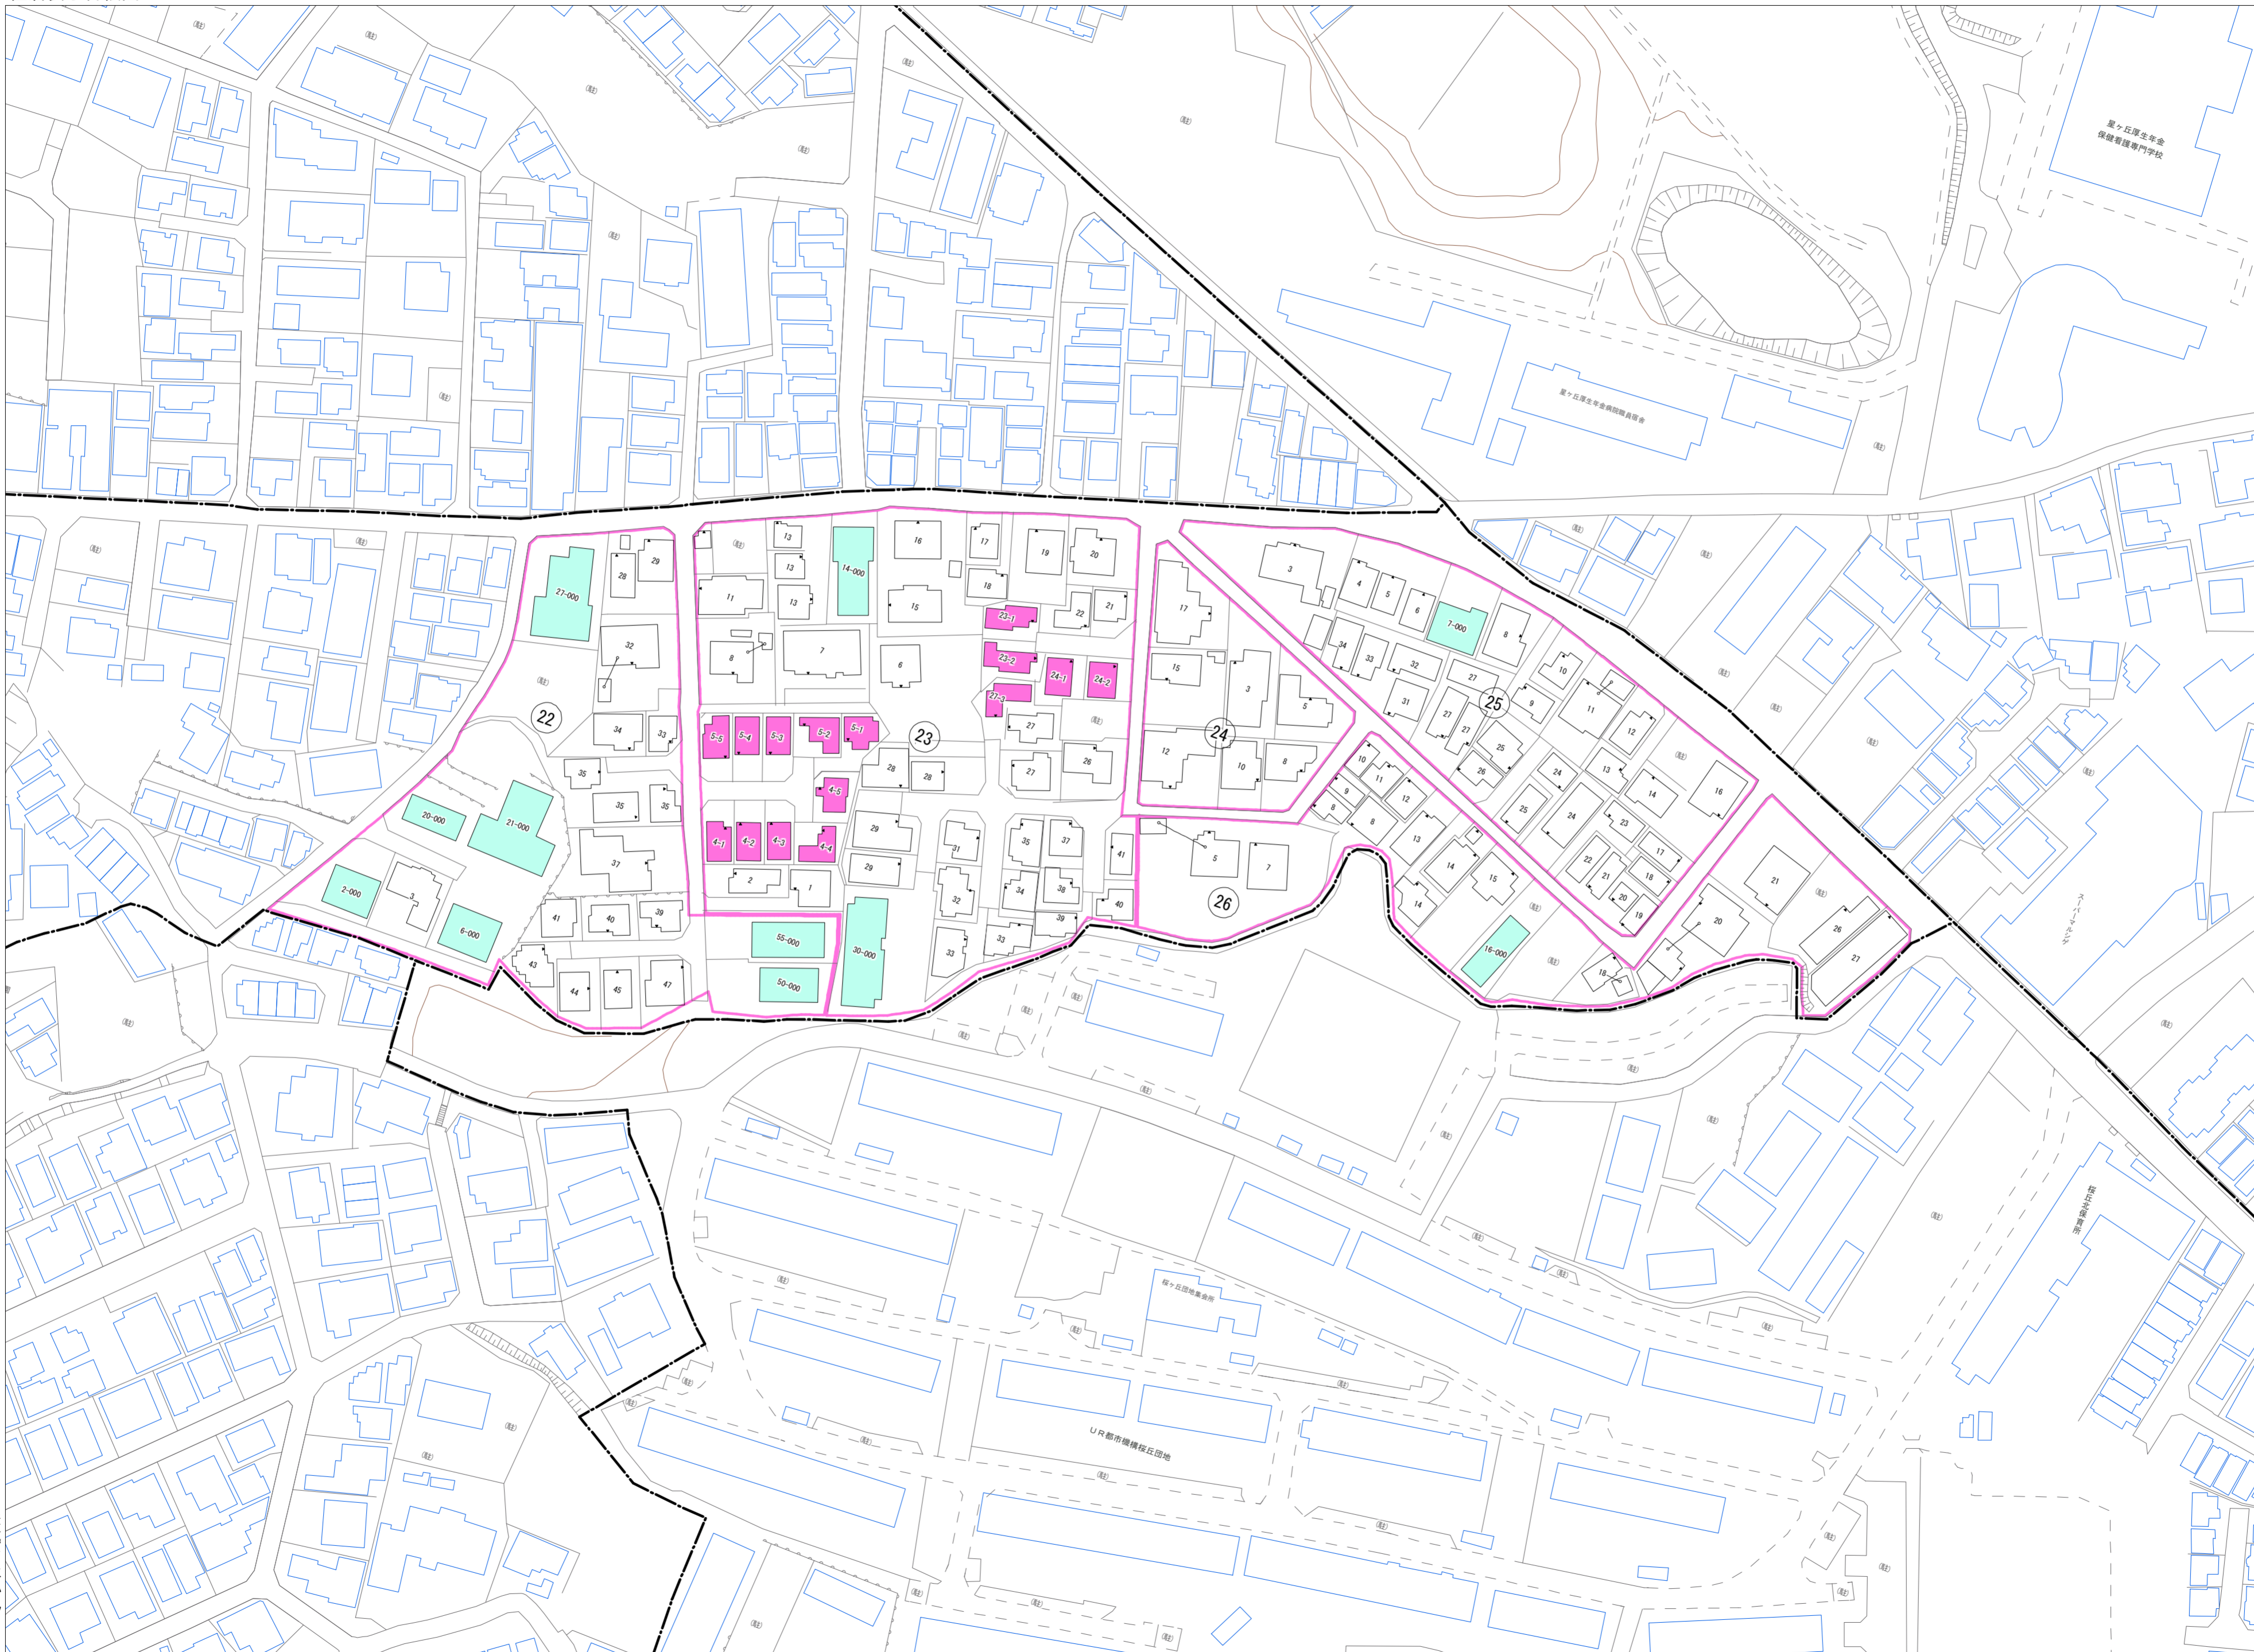

令和五年三月印刷

星丘三丁目  
概見図

凡 例	
—	町 界
▲ 1	家屋及び家屋出入口 住居番号
▲ 5-1	家屋(号棟番号付き) 出入口、住居番号
■	集合住宅
□	街区(単独)
□	街区(敷地有り)
Ⓚ	街区番号
○	同番号
—	閉路区画

株式会社かんこう

枚方市

1:1000