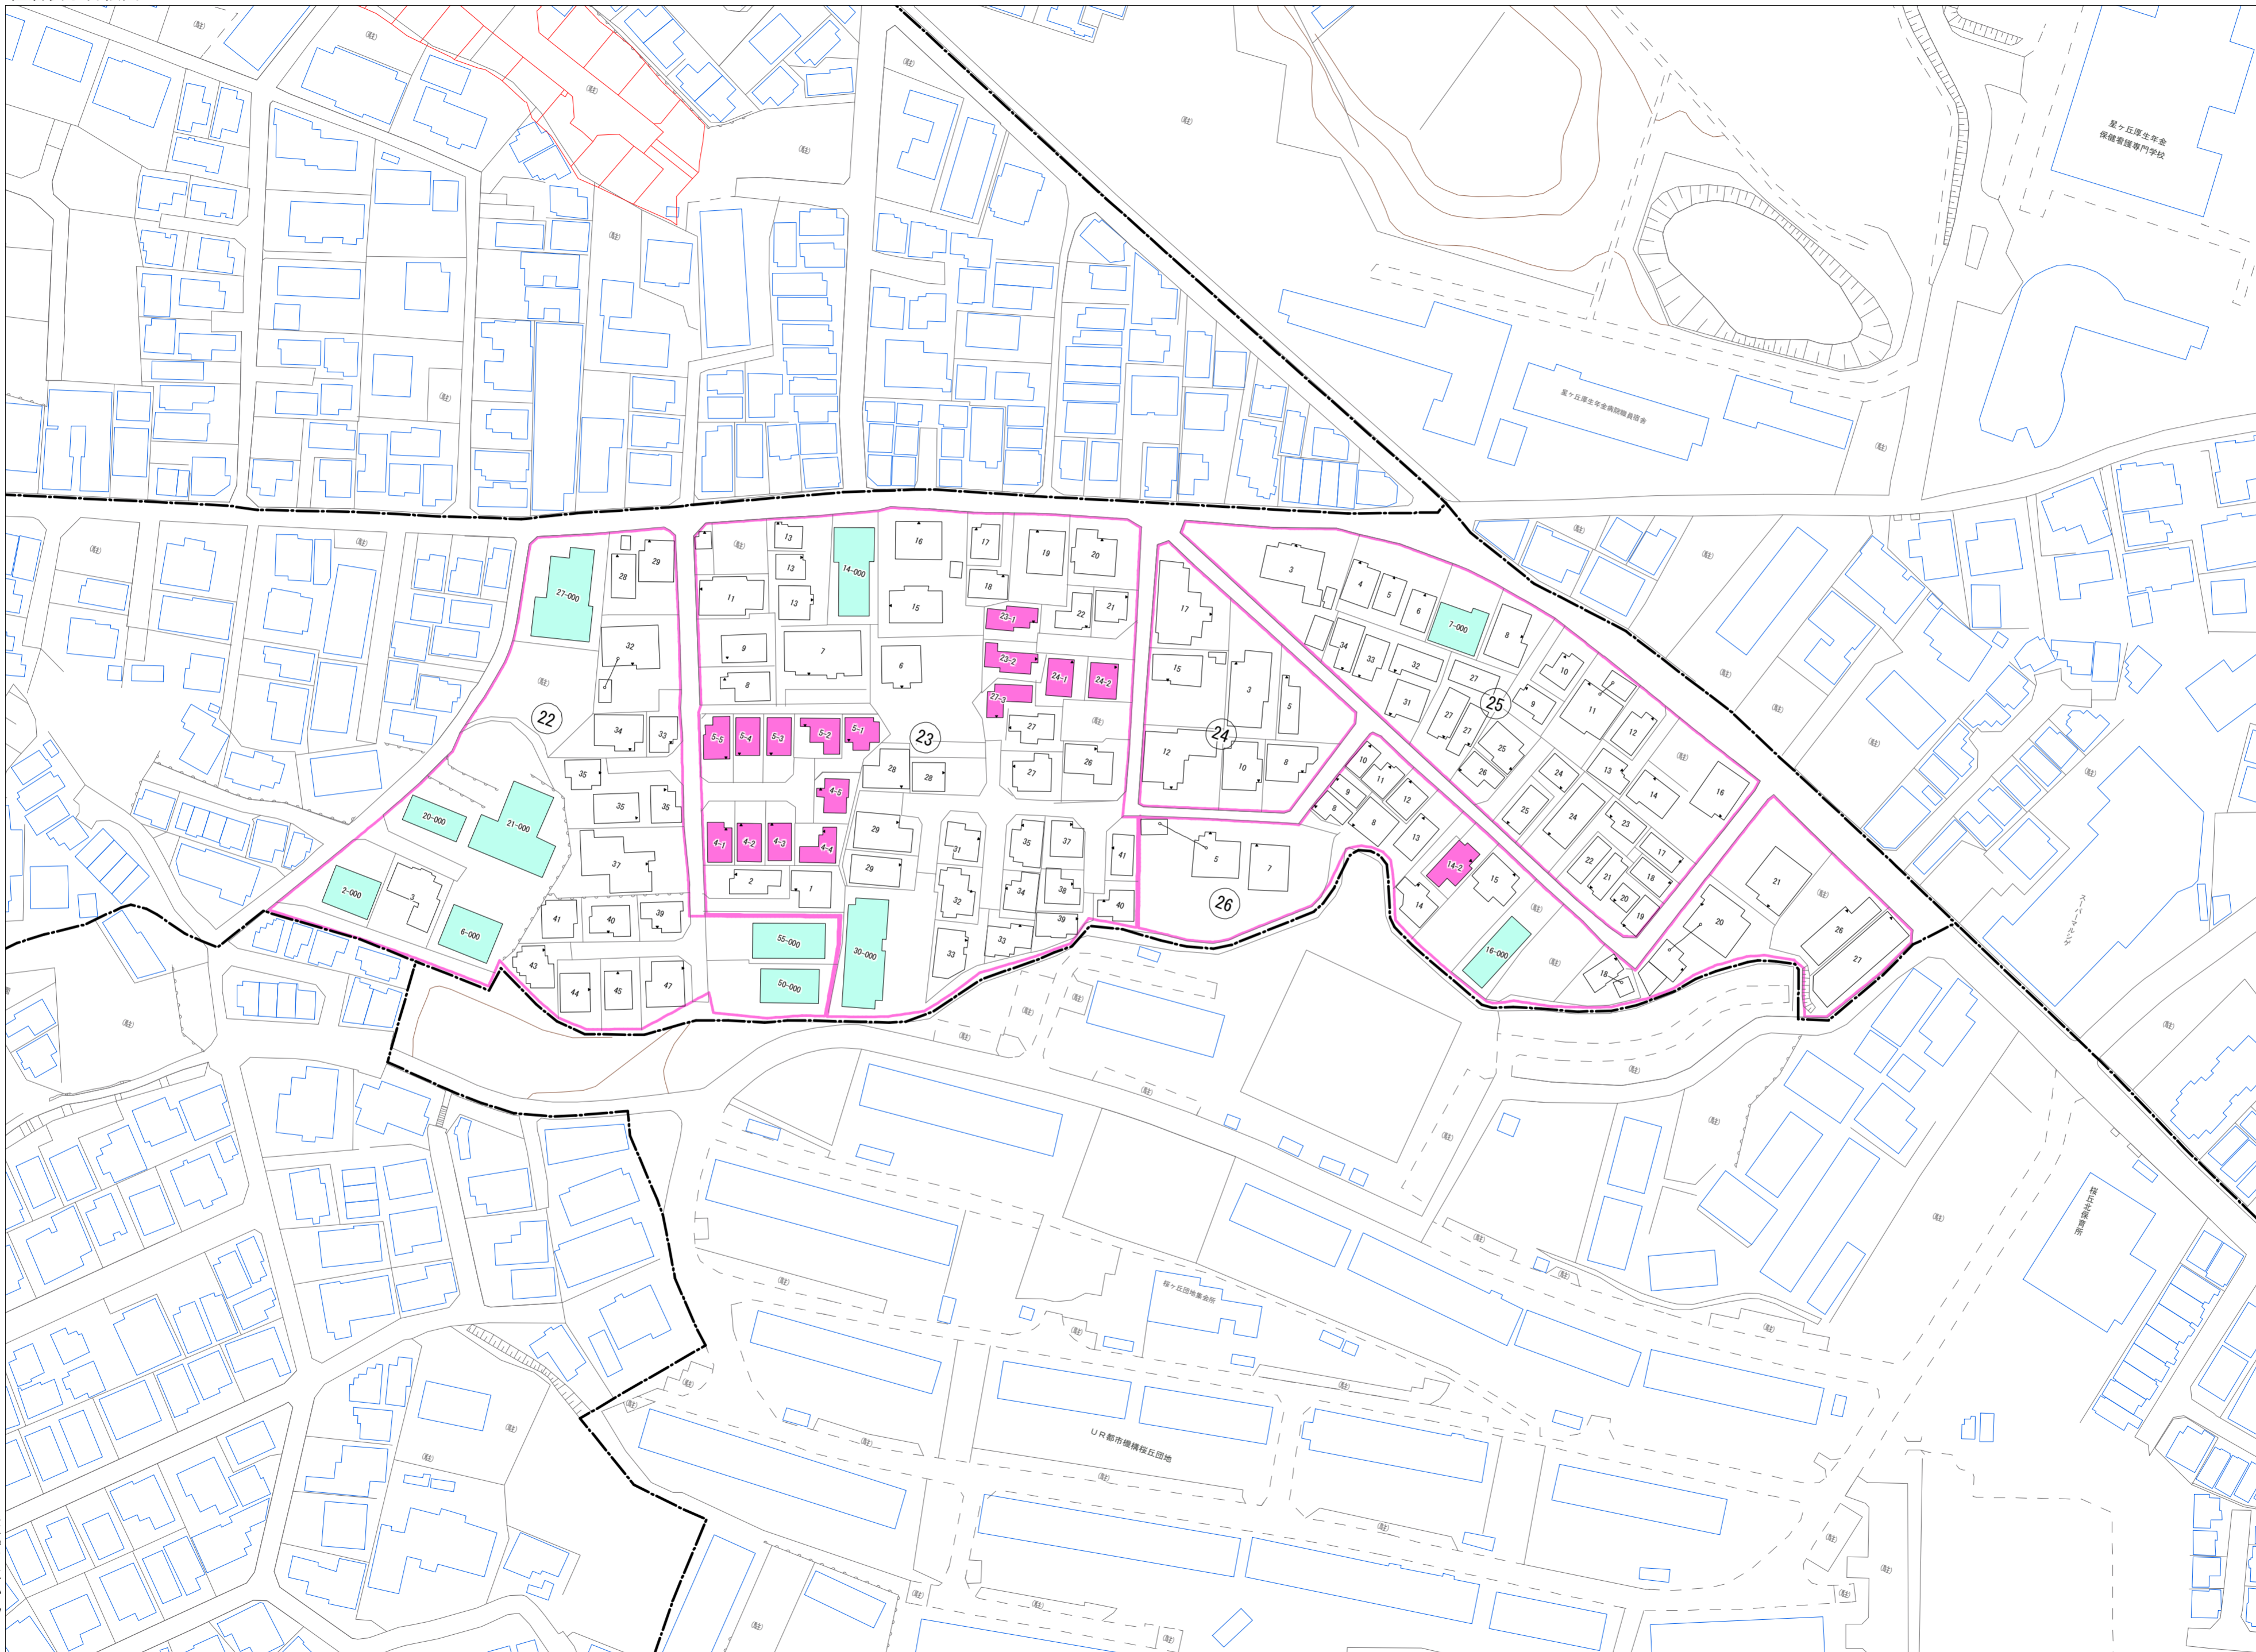

令和七年三月印刷

星丘三丁目  
概見図

凡 例	
	町 界
	1 家屋及び家屋出入口 住居番号
	5-1 家屋(号棟番号付き) 出入口、住居番号
	集合住宅
	街区(単独)
	街区(敷地有り)
	街区番号
	同番号
	閉路区画

株式会社かんこう

枚方市

1:1000

0 10 20 30 40 50 60 70 80 90 100 (m)