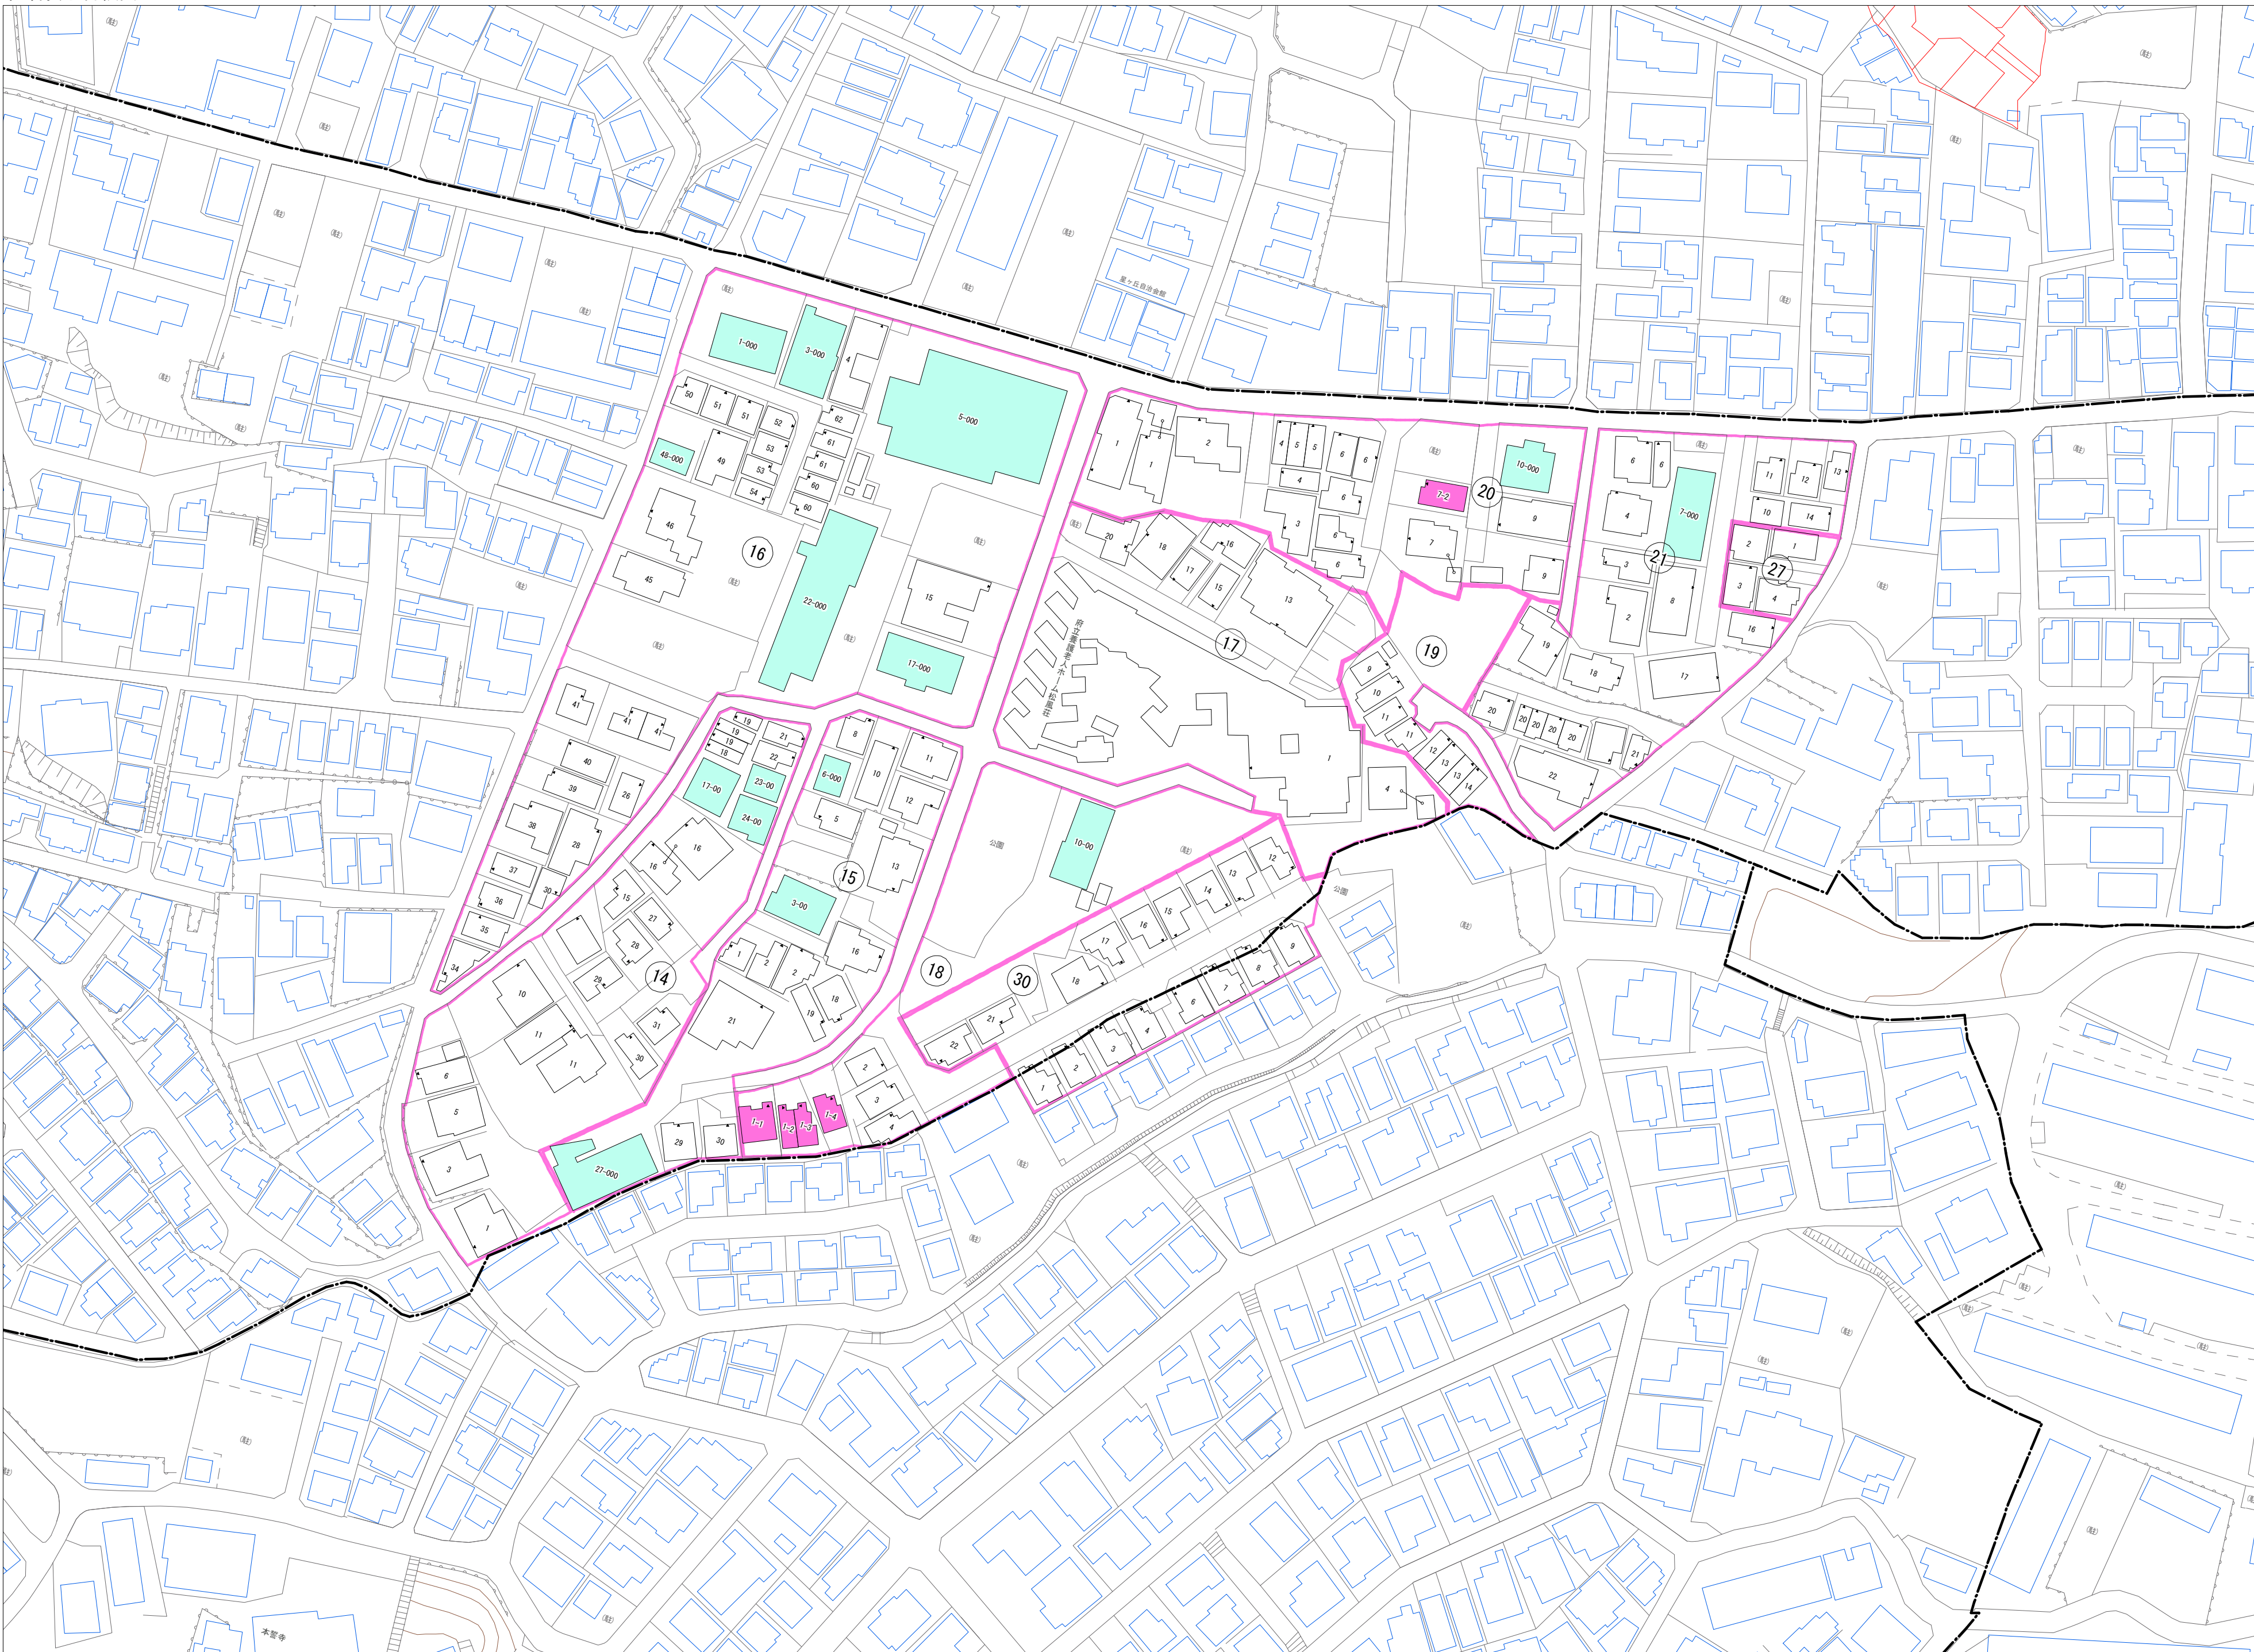

令和七年三月印刷

星丘三丁目
概見図

凡 例	
—	町 界
▲ 1	家屋及び家屋出入口 住居番号
▲ 5-1	家屋(専続管付き) 出入口、住居番号
■	集合住宅
□	街区(単独)
□	街区(敷地有り)
⑧	街区番号
○	同管記号
—	閉苑区画

株式会社かんこう

枚方市

1:1000

0 10 20 30 40 50 60 70 80 90 100 (m)