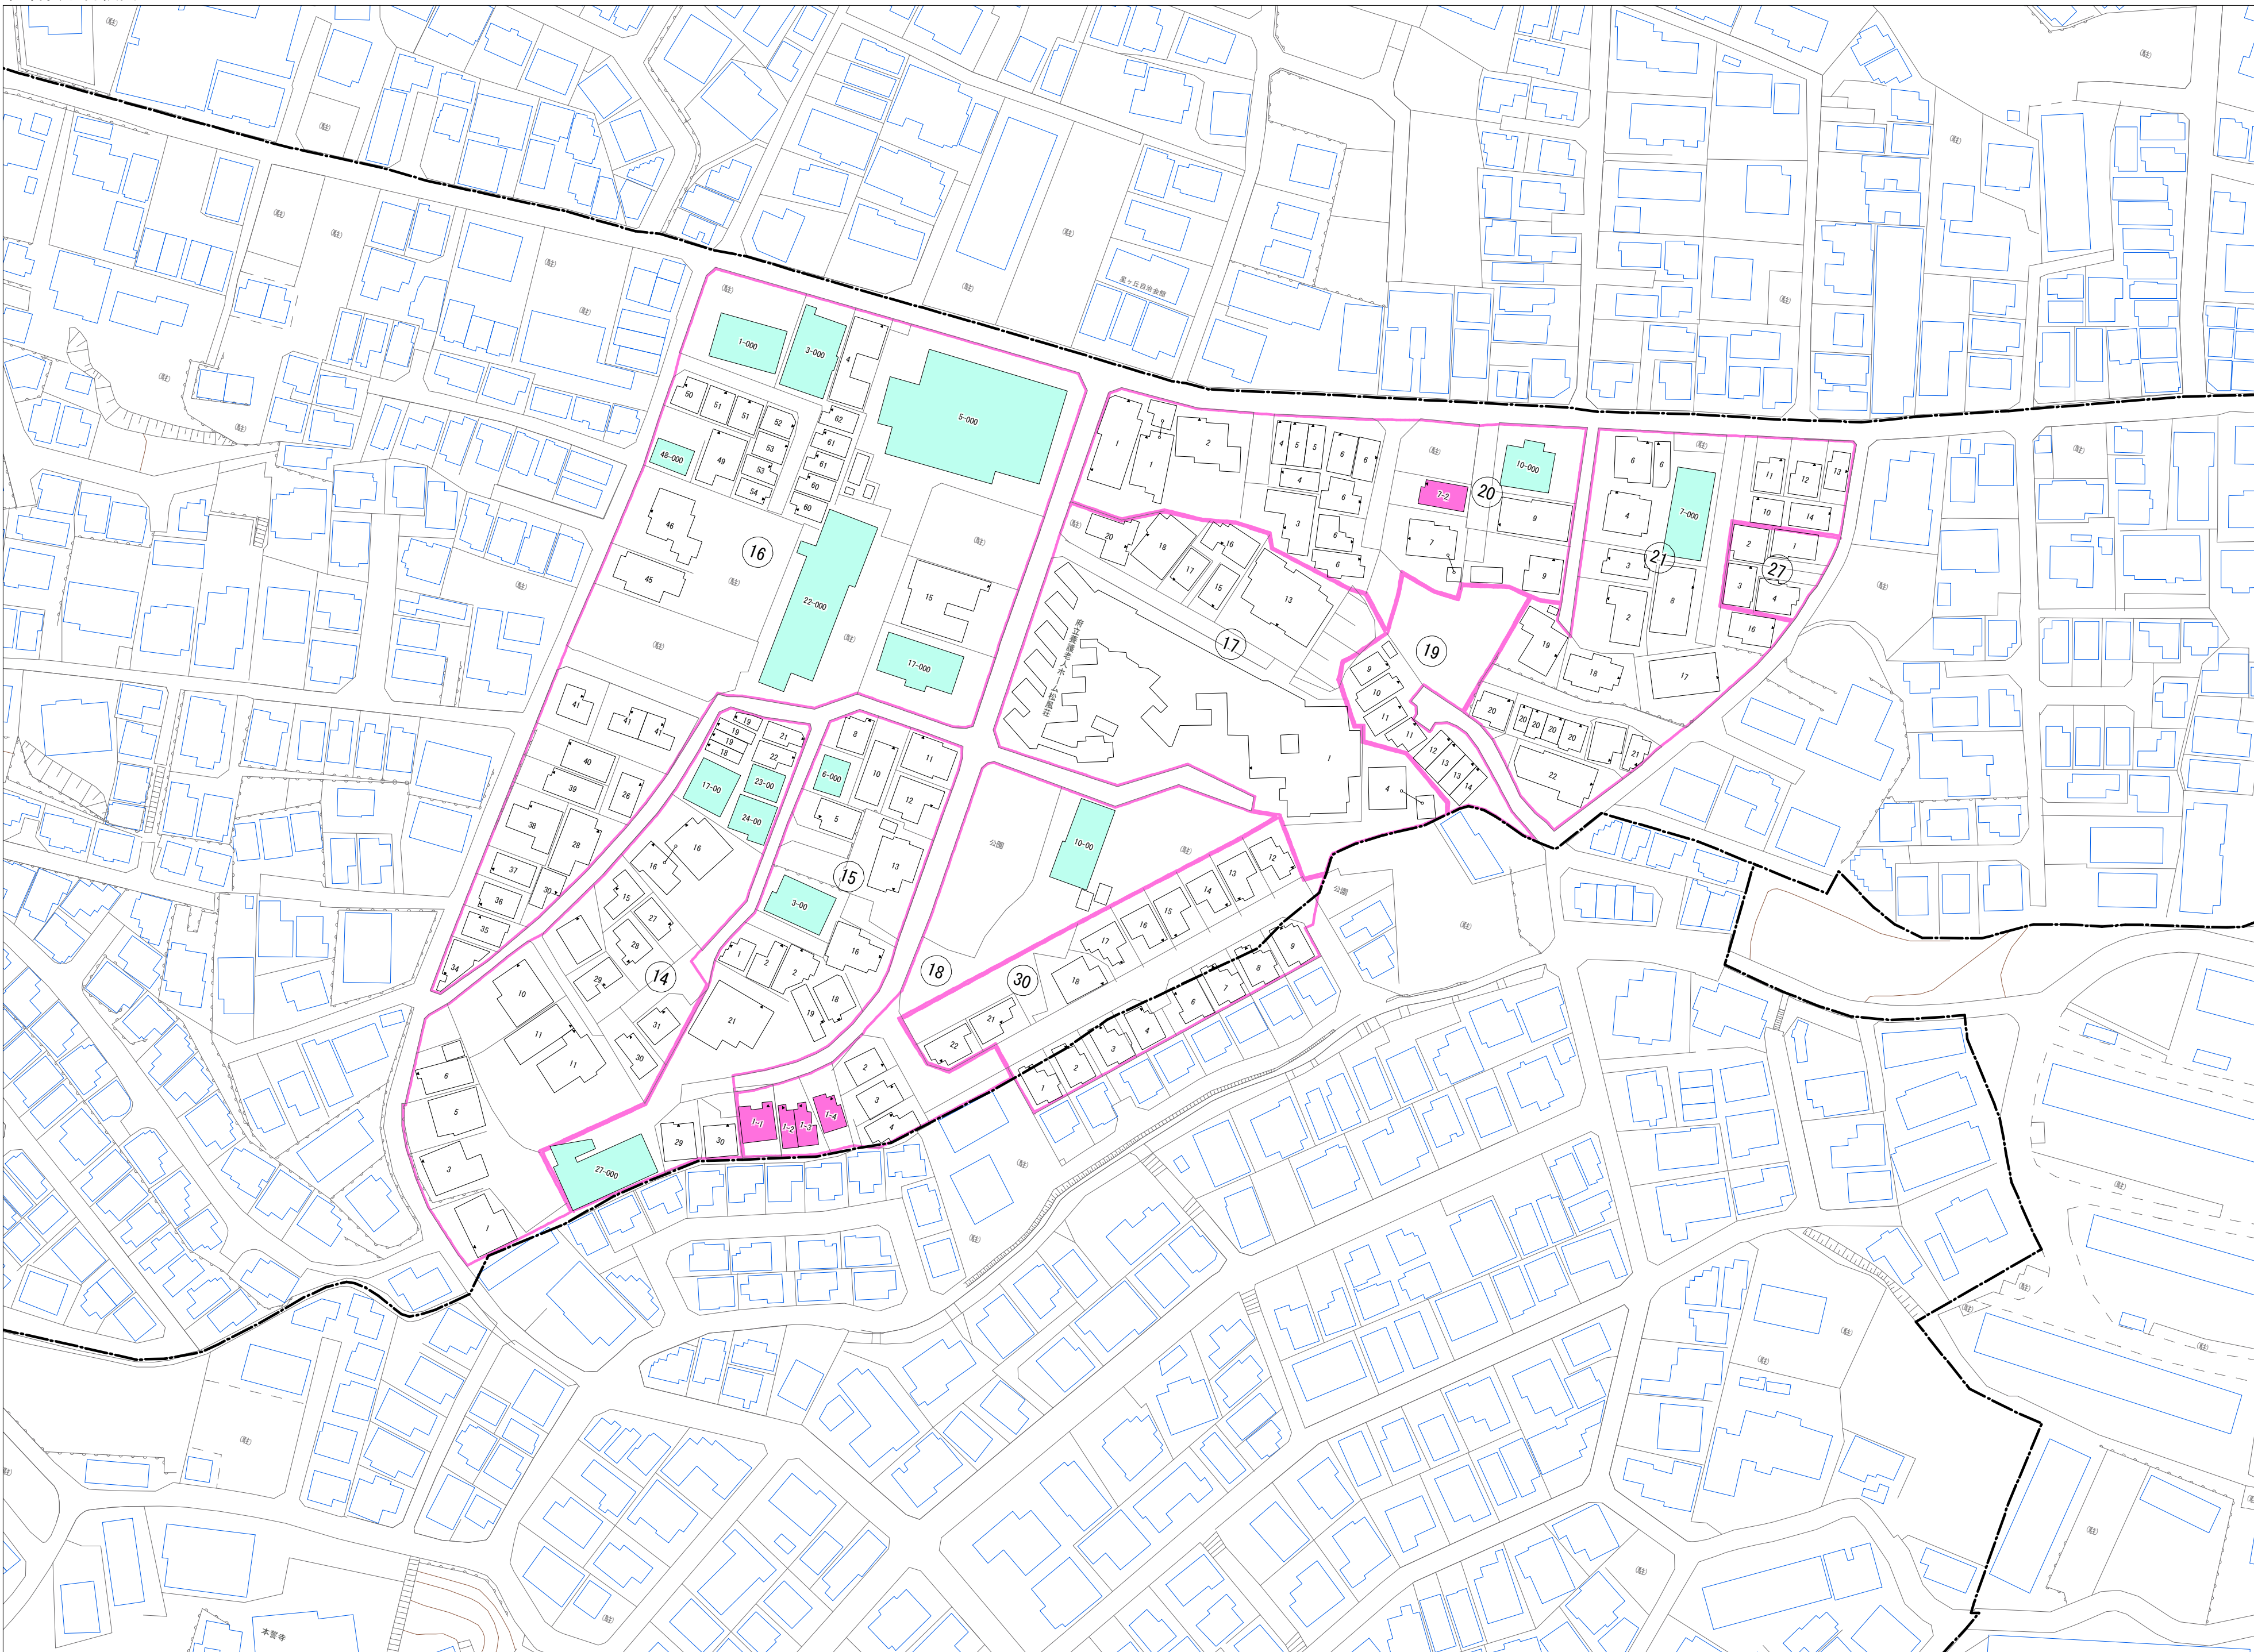

令和五年三月印刷

星丘三丁目  
概見図

凡 例	
---	町 界
▲ 1	家屋及び家屋出入口 住居番号
▲ 5-1	家屋(専続管付き) 出入口、住居番号
■	集合住宅
□	街区(単独)
□	街区(敷地有り)
⑧	街区番号
○	同管記号
—	閉路区画

株式会社かんこう

枚方市

1:1000