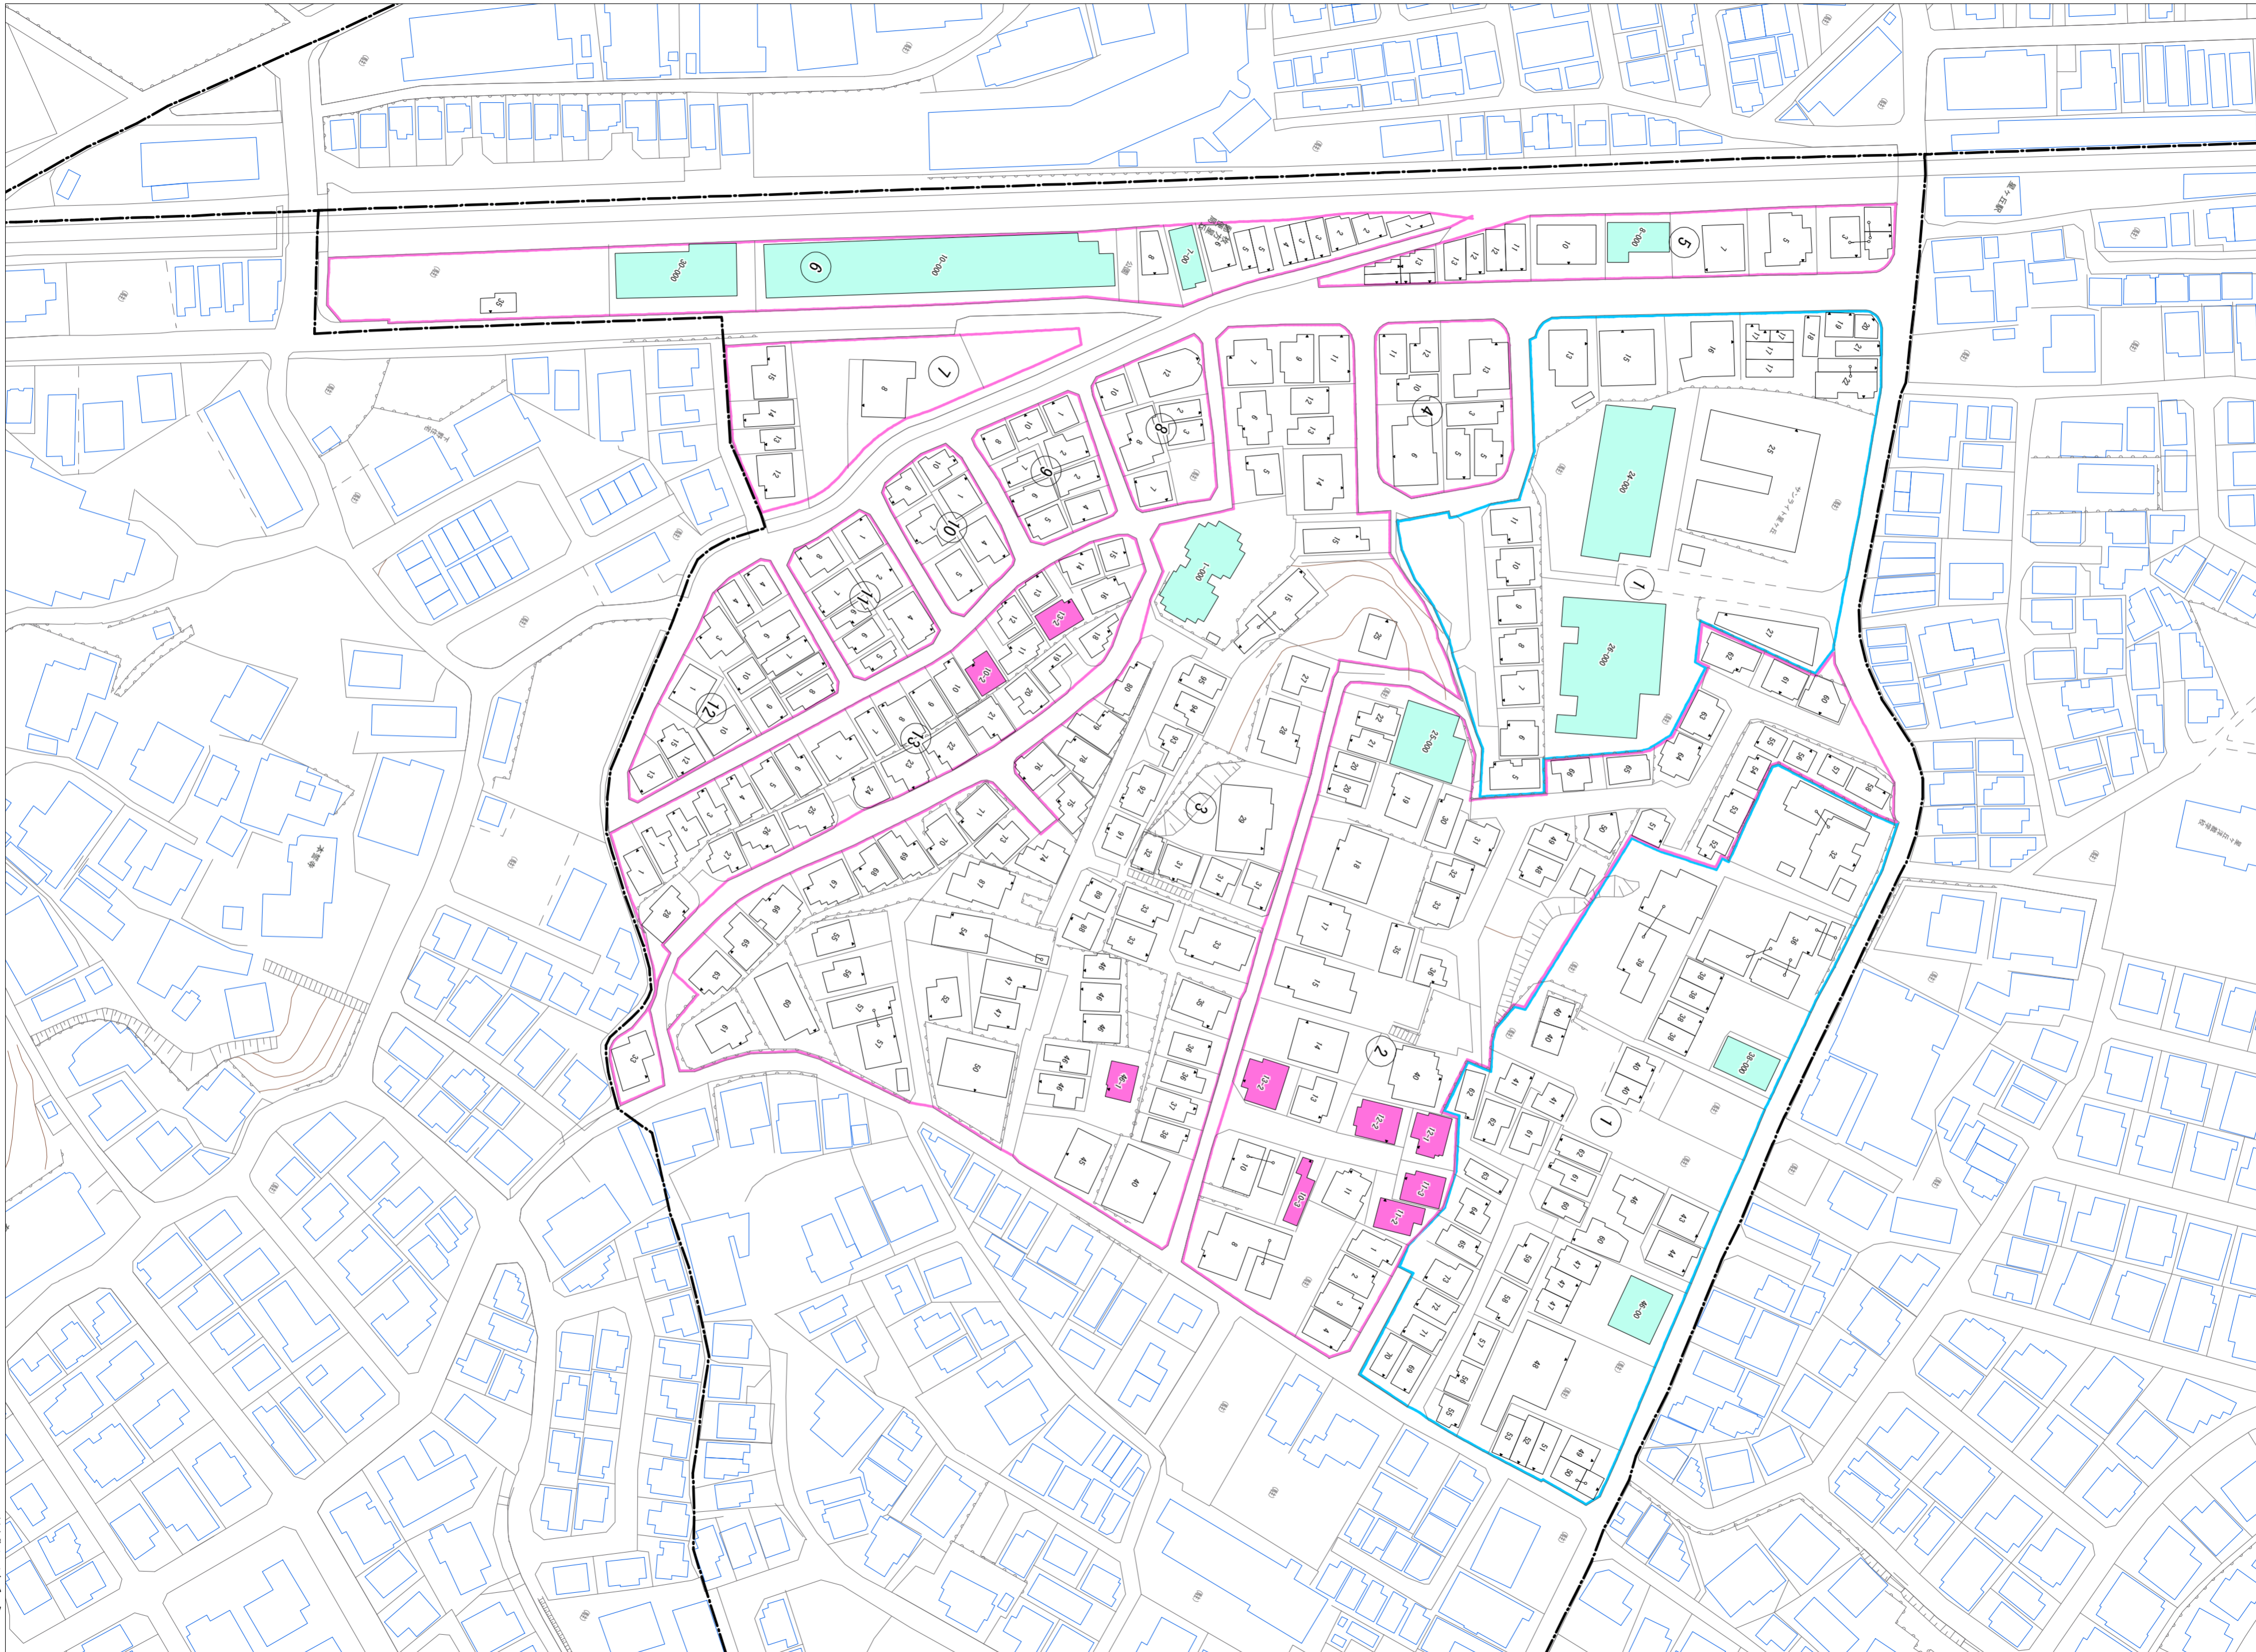

令和五年三月印刷

星丘三丁目概見図

凡 例	
	町 界
	1 家屋及び家屋出入口 住居番号
	5-1 家屋(母体番号付き) 出入口、住居番号
	集合住宅
	街区(単独)
	街区(築地有り)
	街区番号
	同 番 記 号
	閉 境 区 画

株式会社かんこう

枚方市

1:1000