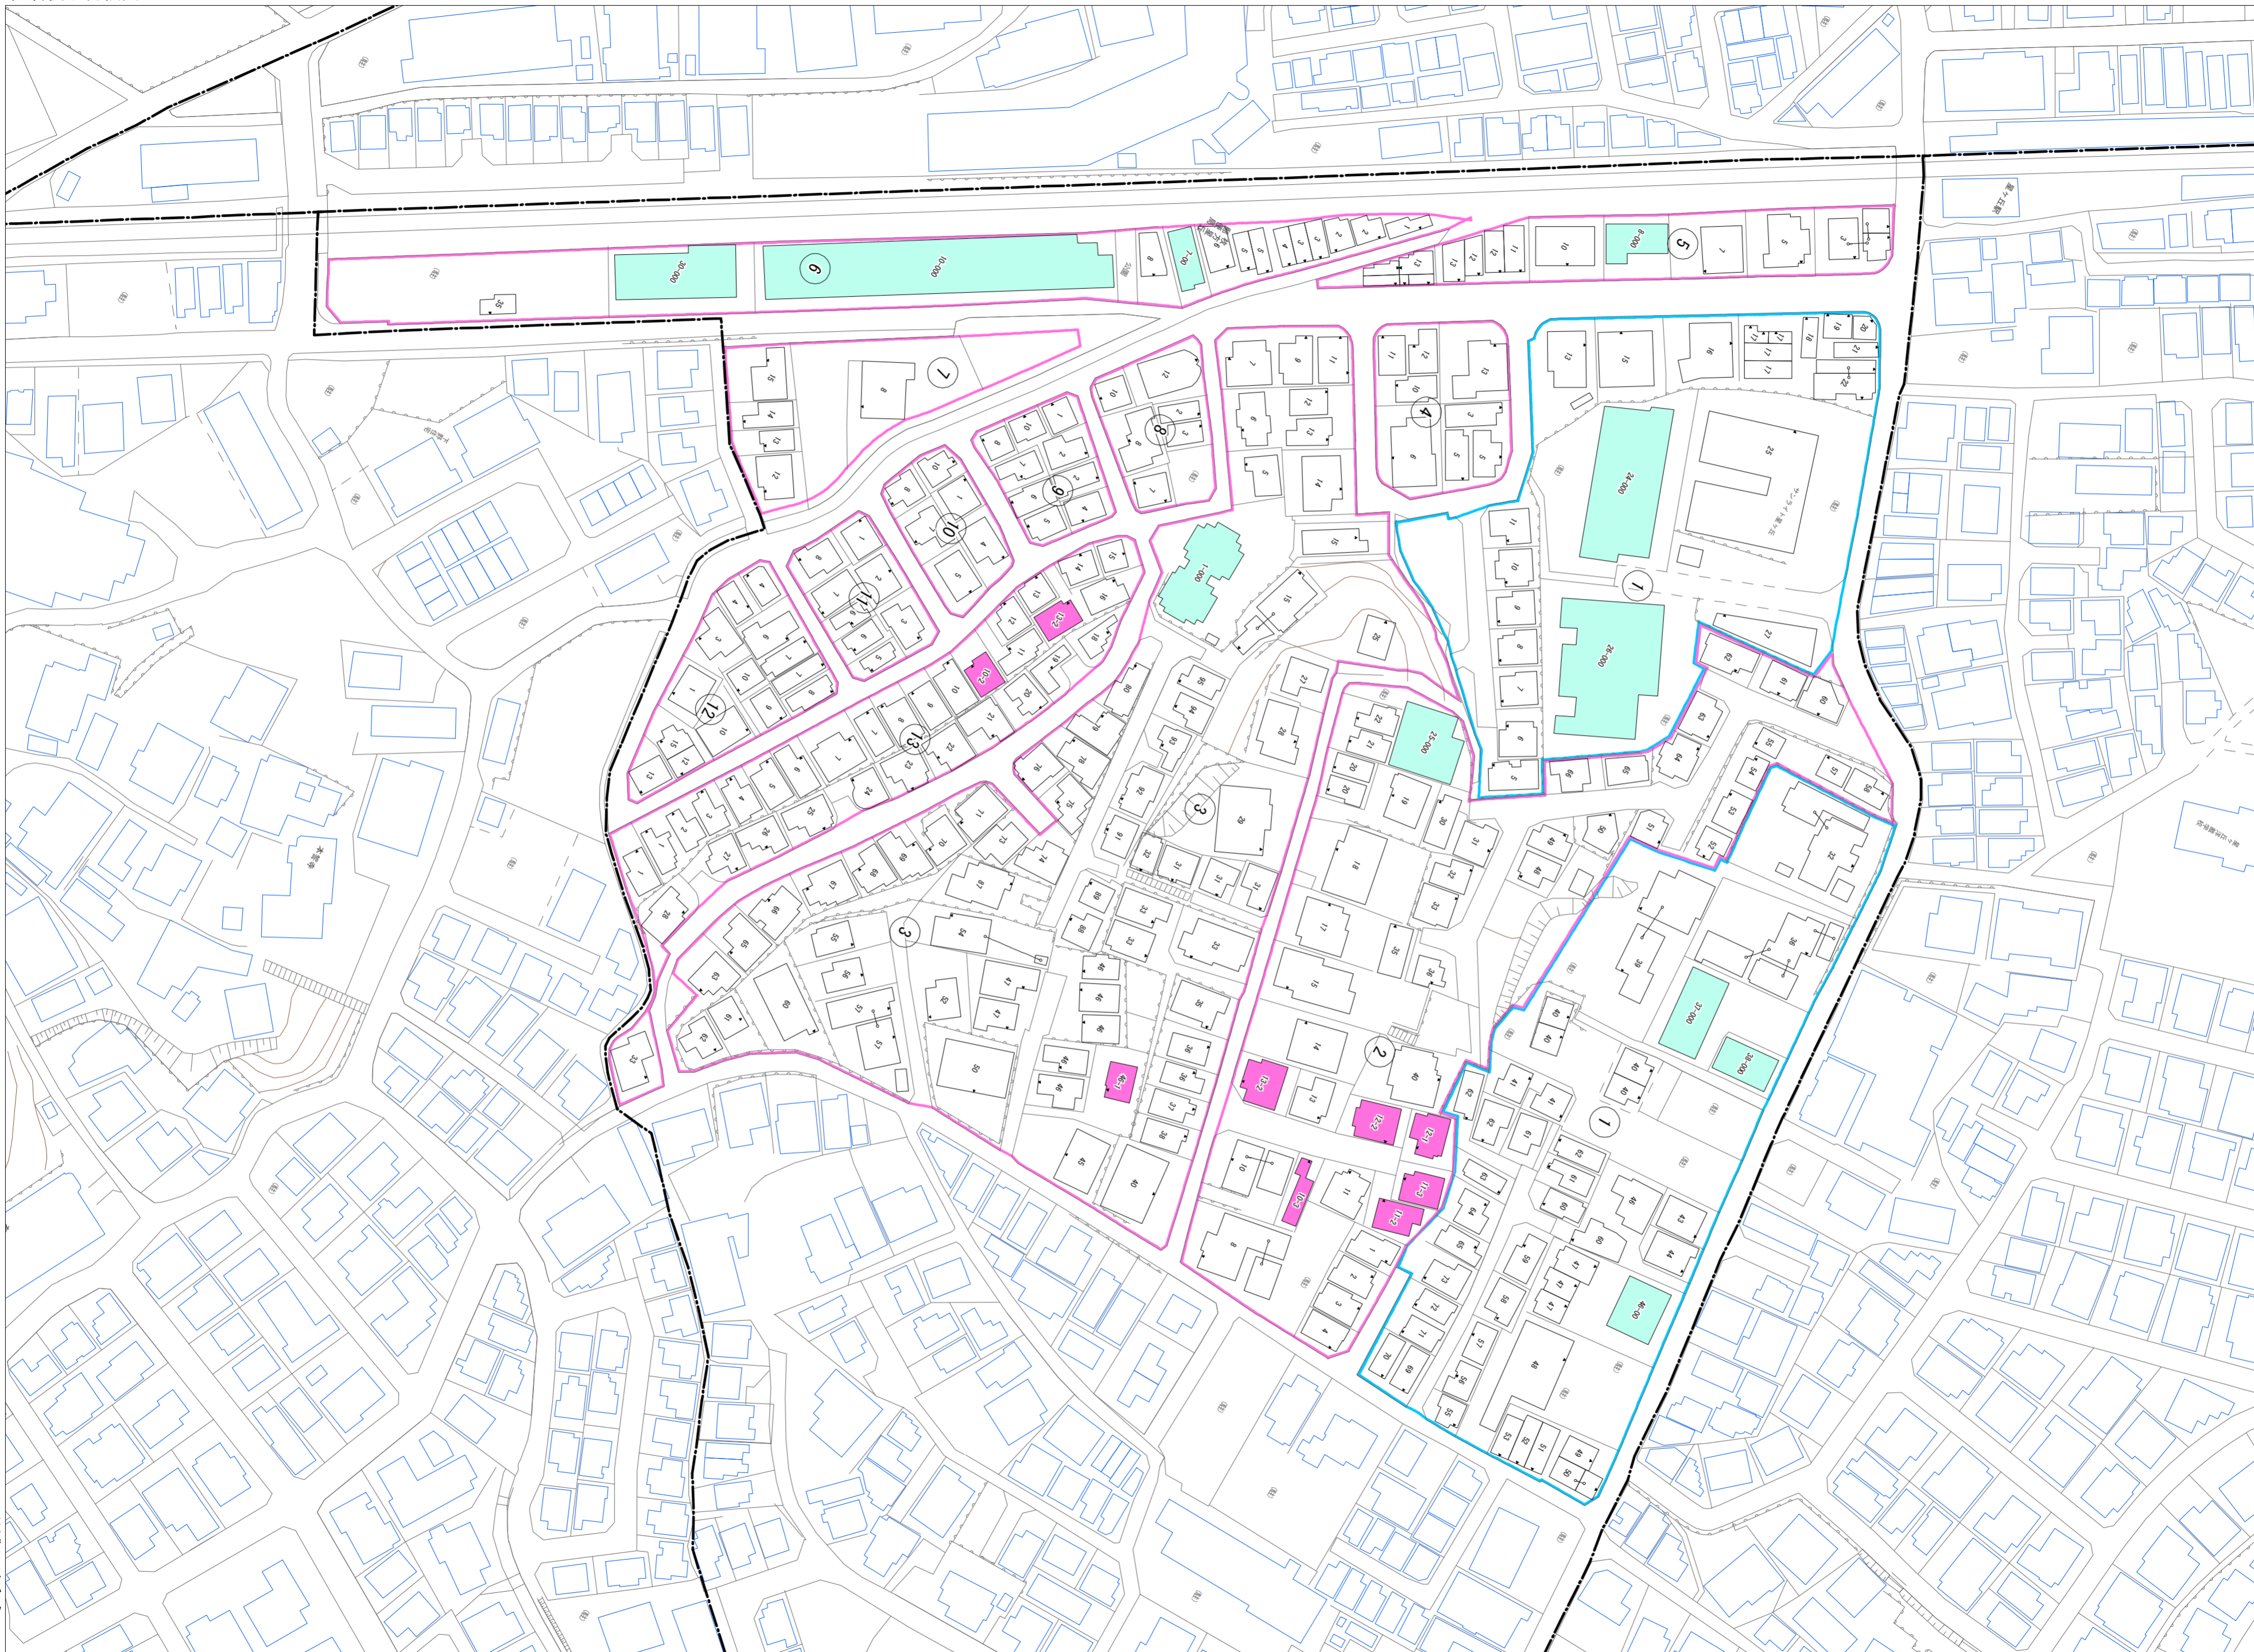

令和七年三月印刷

星丘三丁目
概見図

凡 例	
	町 界
	1 家屋及び家屋出入口 住居番号
	5-1 家屋(母体番号付き) 出入口、住居番号
	集合住宅
	街区(単独)
	街区(築地有り)
	街区番号
	同番記号
	閉路区画

株式会社かんこう

枚方市

1:1000

0 10 20 30 40 50 60 70 80 90 100 (m)