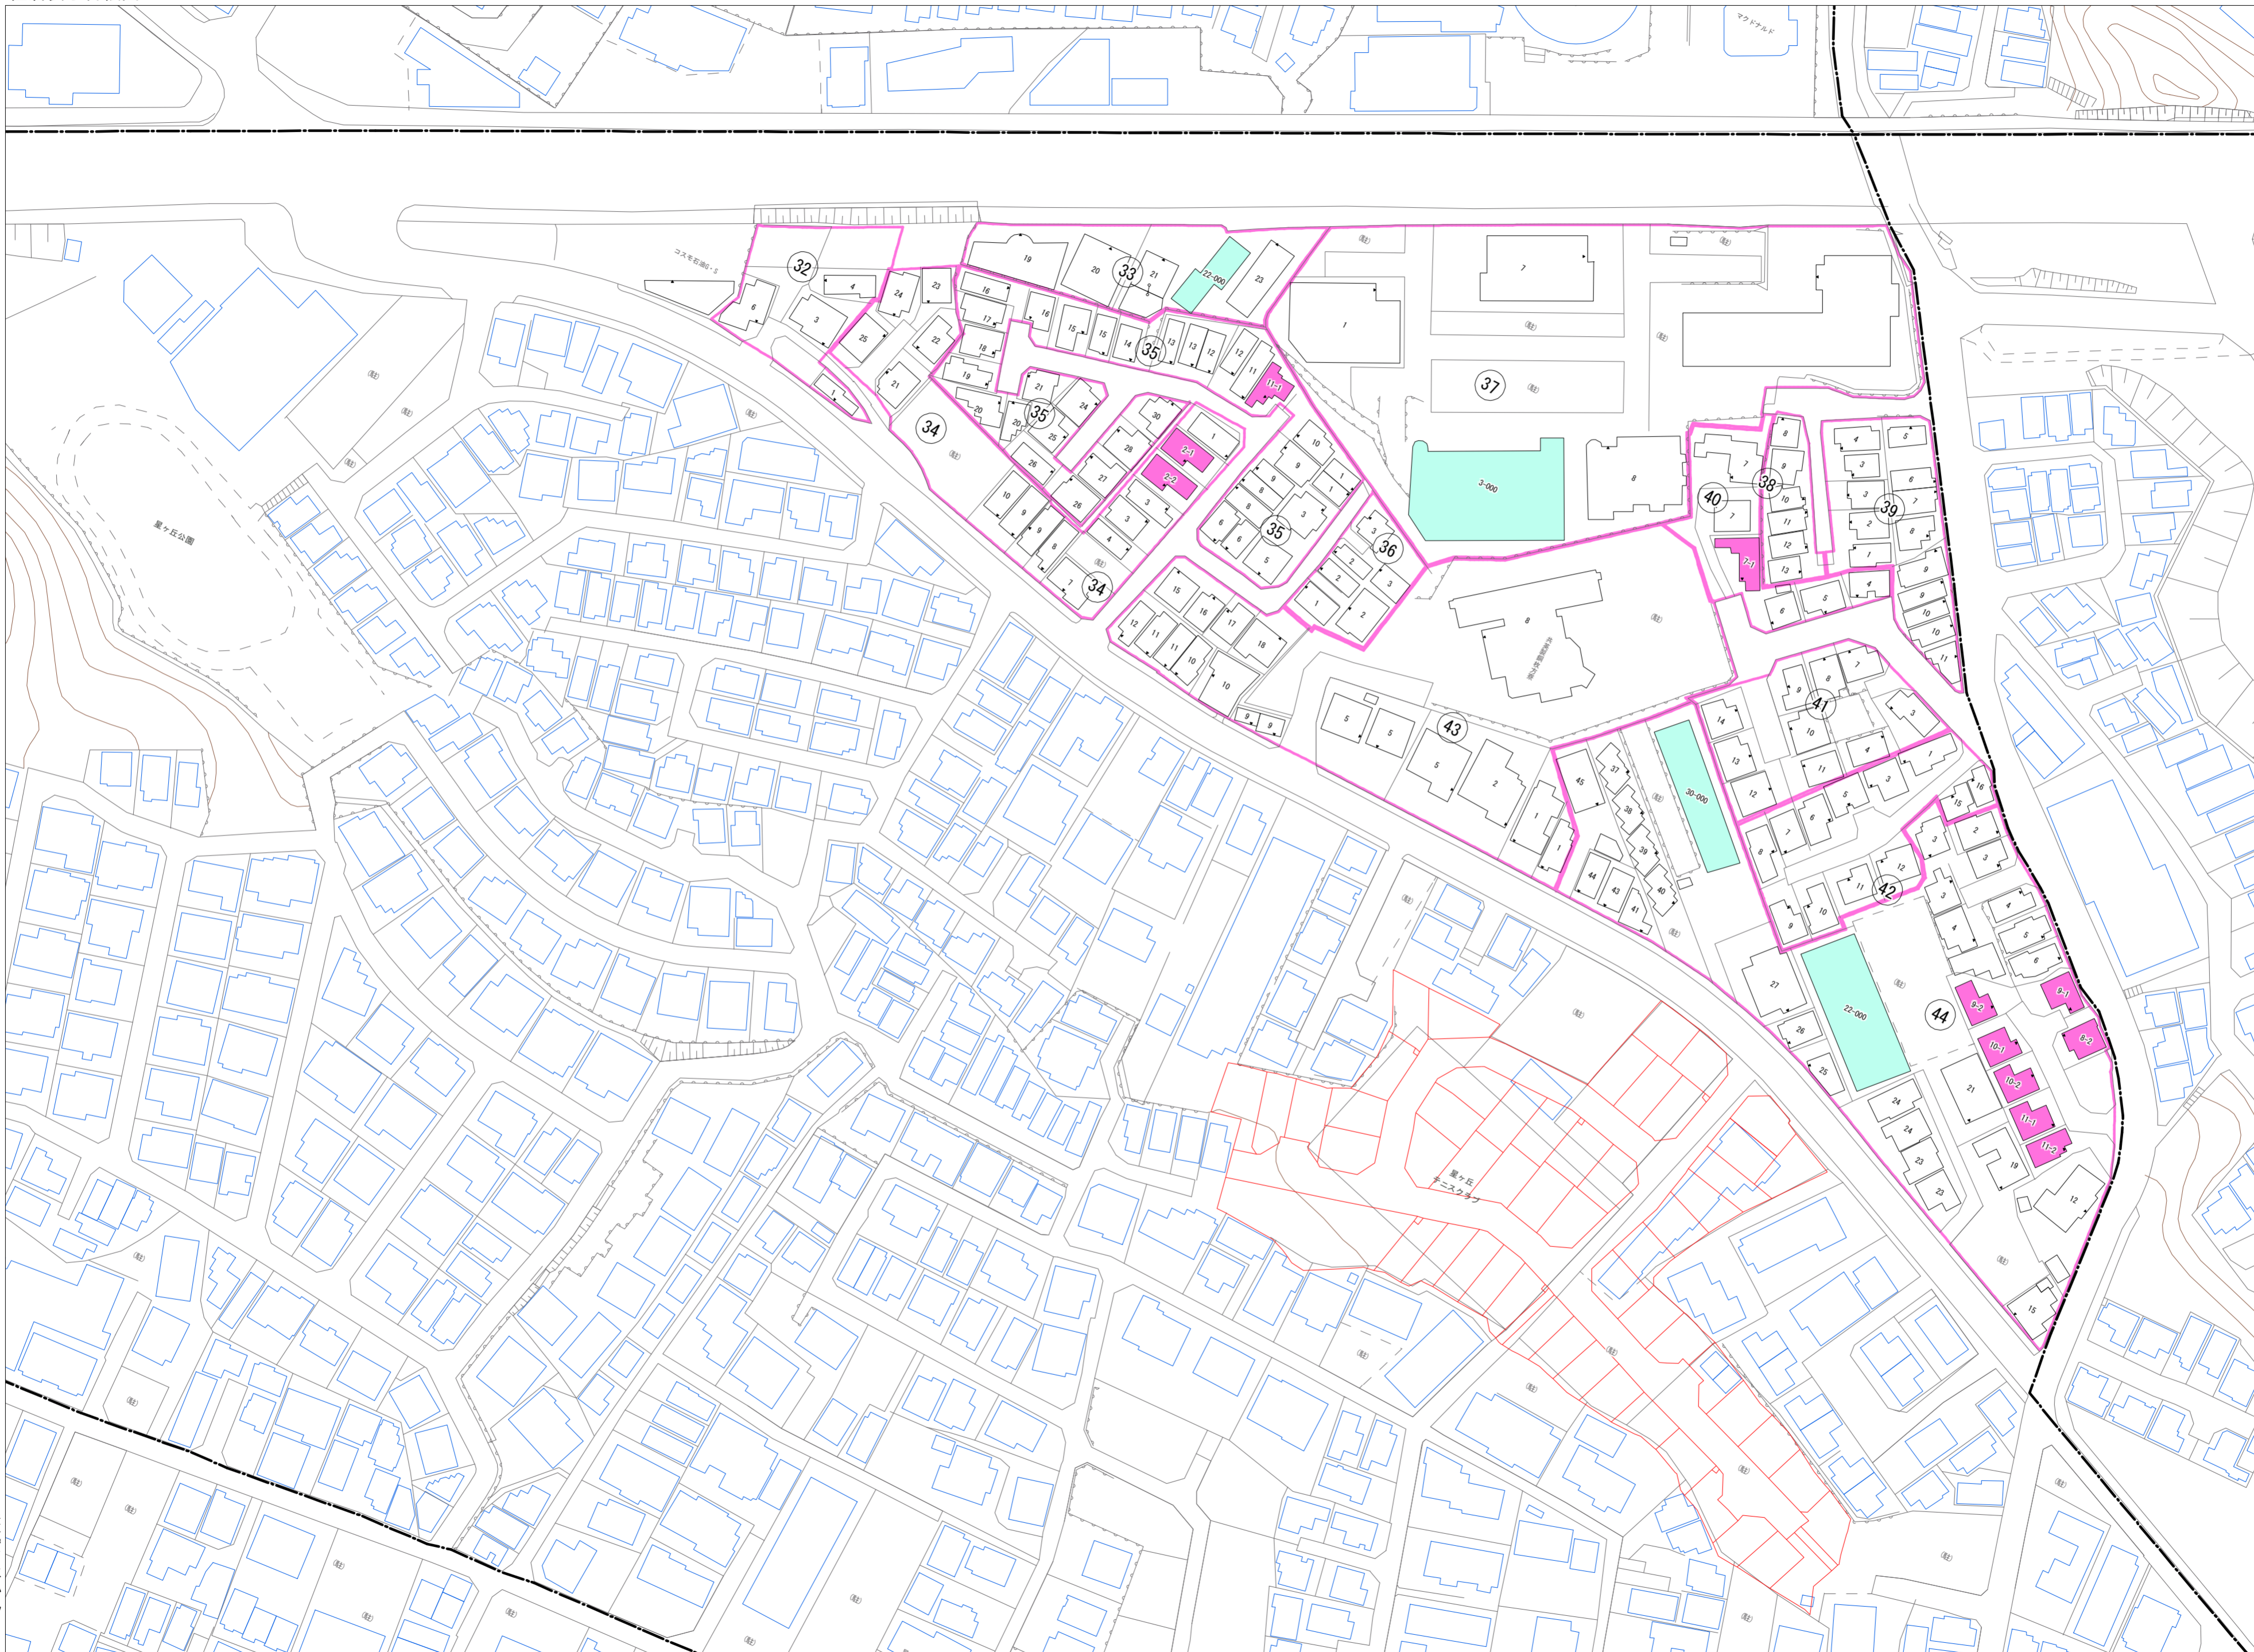

令和七年三月印刷

星丘二丁目
概見図

凡 例	
	町 界
	1 家屋及び家屋出入口 住居番号
	5-1 家屋(手続付付き) 出入口、住居番号
	集合住宅
	街区(単独)
	街区(敷地有り)
	街区番号
	同 番 記 号
	閉 苑 区 画

株式会社かんこう

枚方市

1:1000