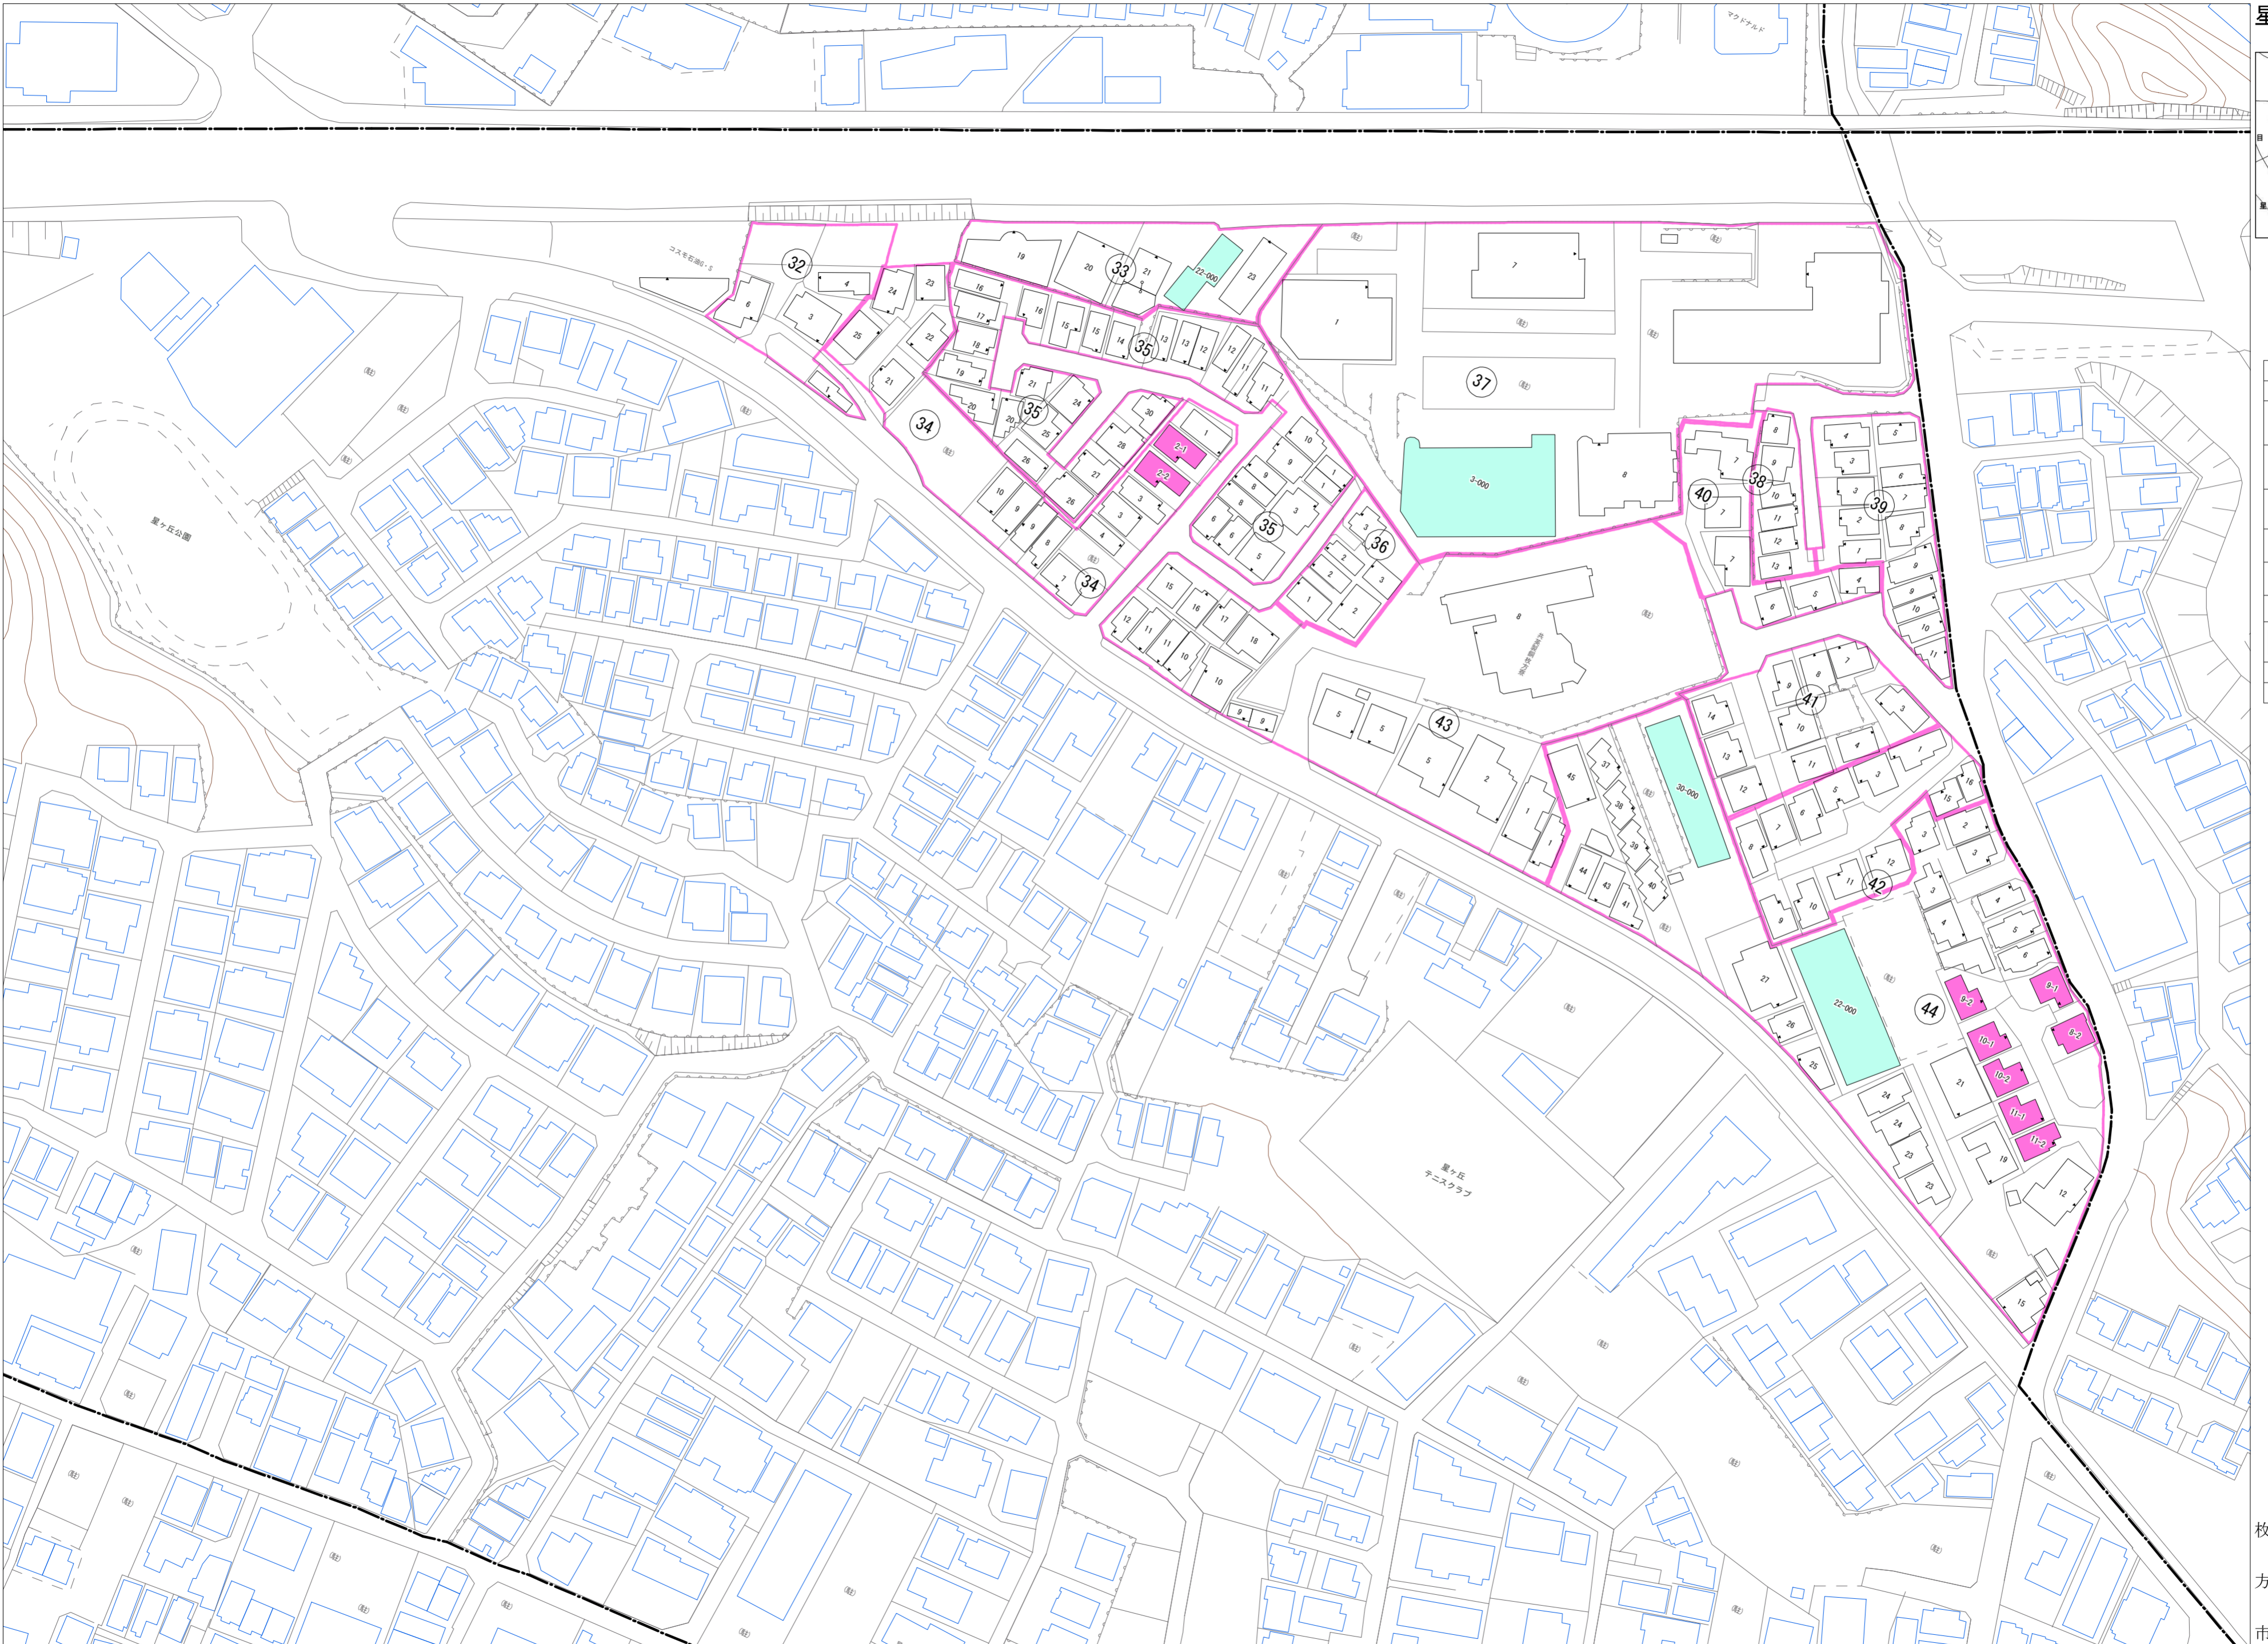

令和五年三月印刷

星丘二丁目  
概見図

凡 例	
	町 界
	1 家屋及び家屋出入口 住居番号
	5-1 家屋(母体番号付き) 出入口、住居番号
	集合住宅
	街区(単独)
	街区(敷地有り)
	街区番号
	同 番 記 号
	閉 境 区 画

株式会社かんこう

枚方市

1:1000