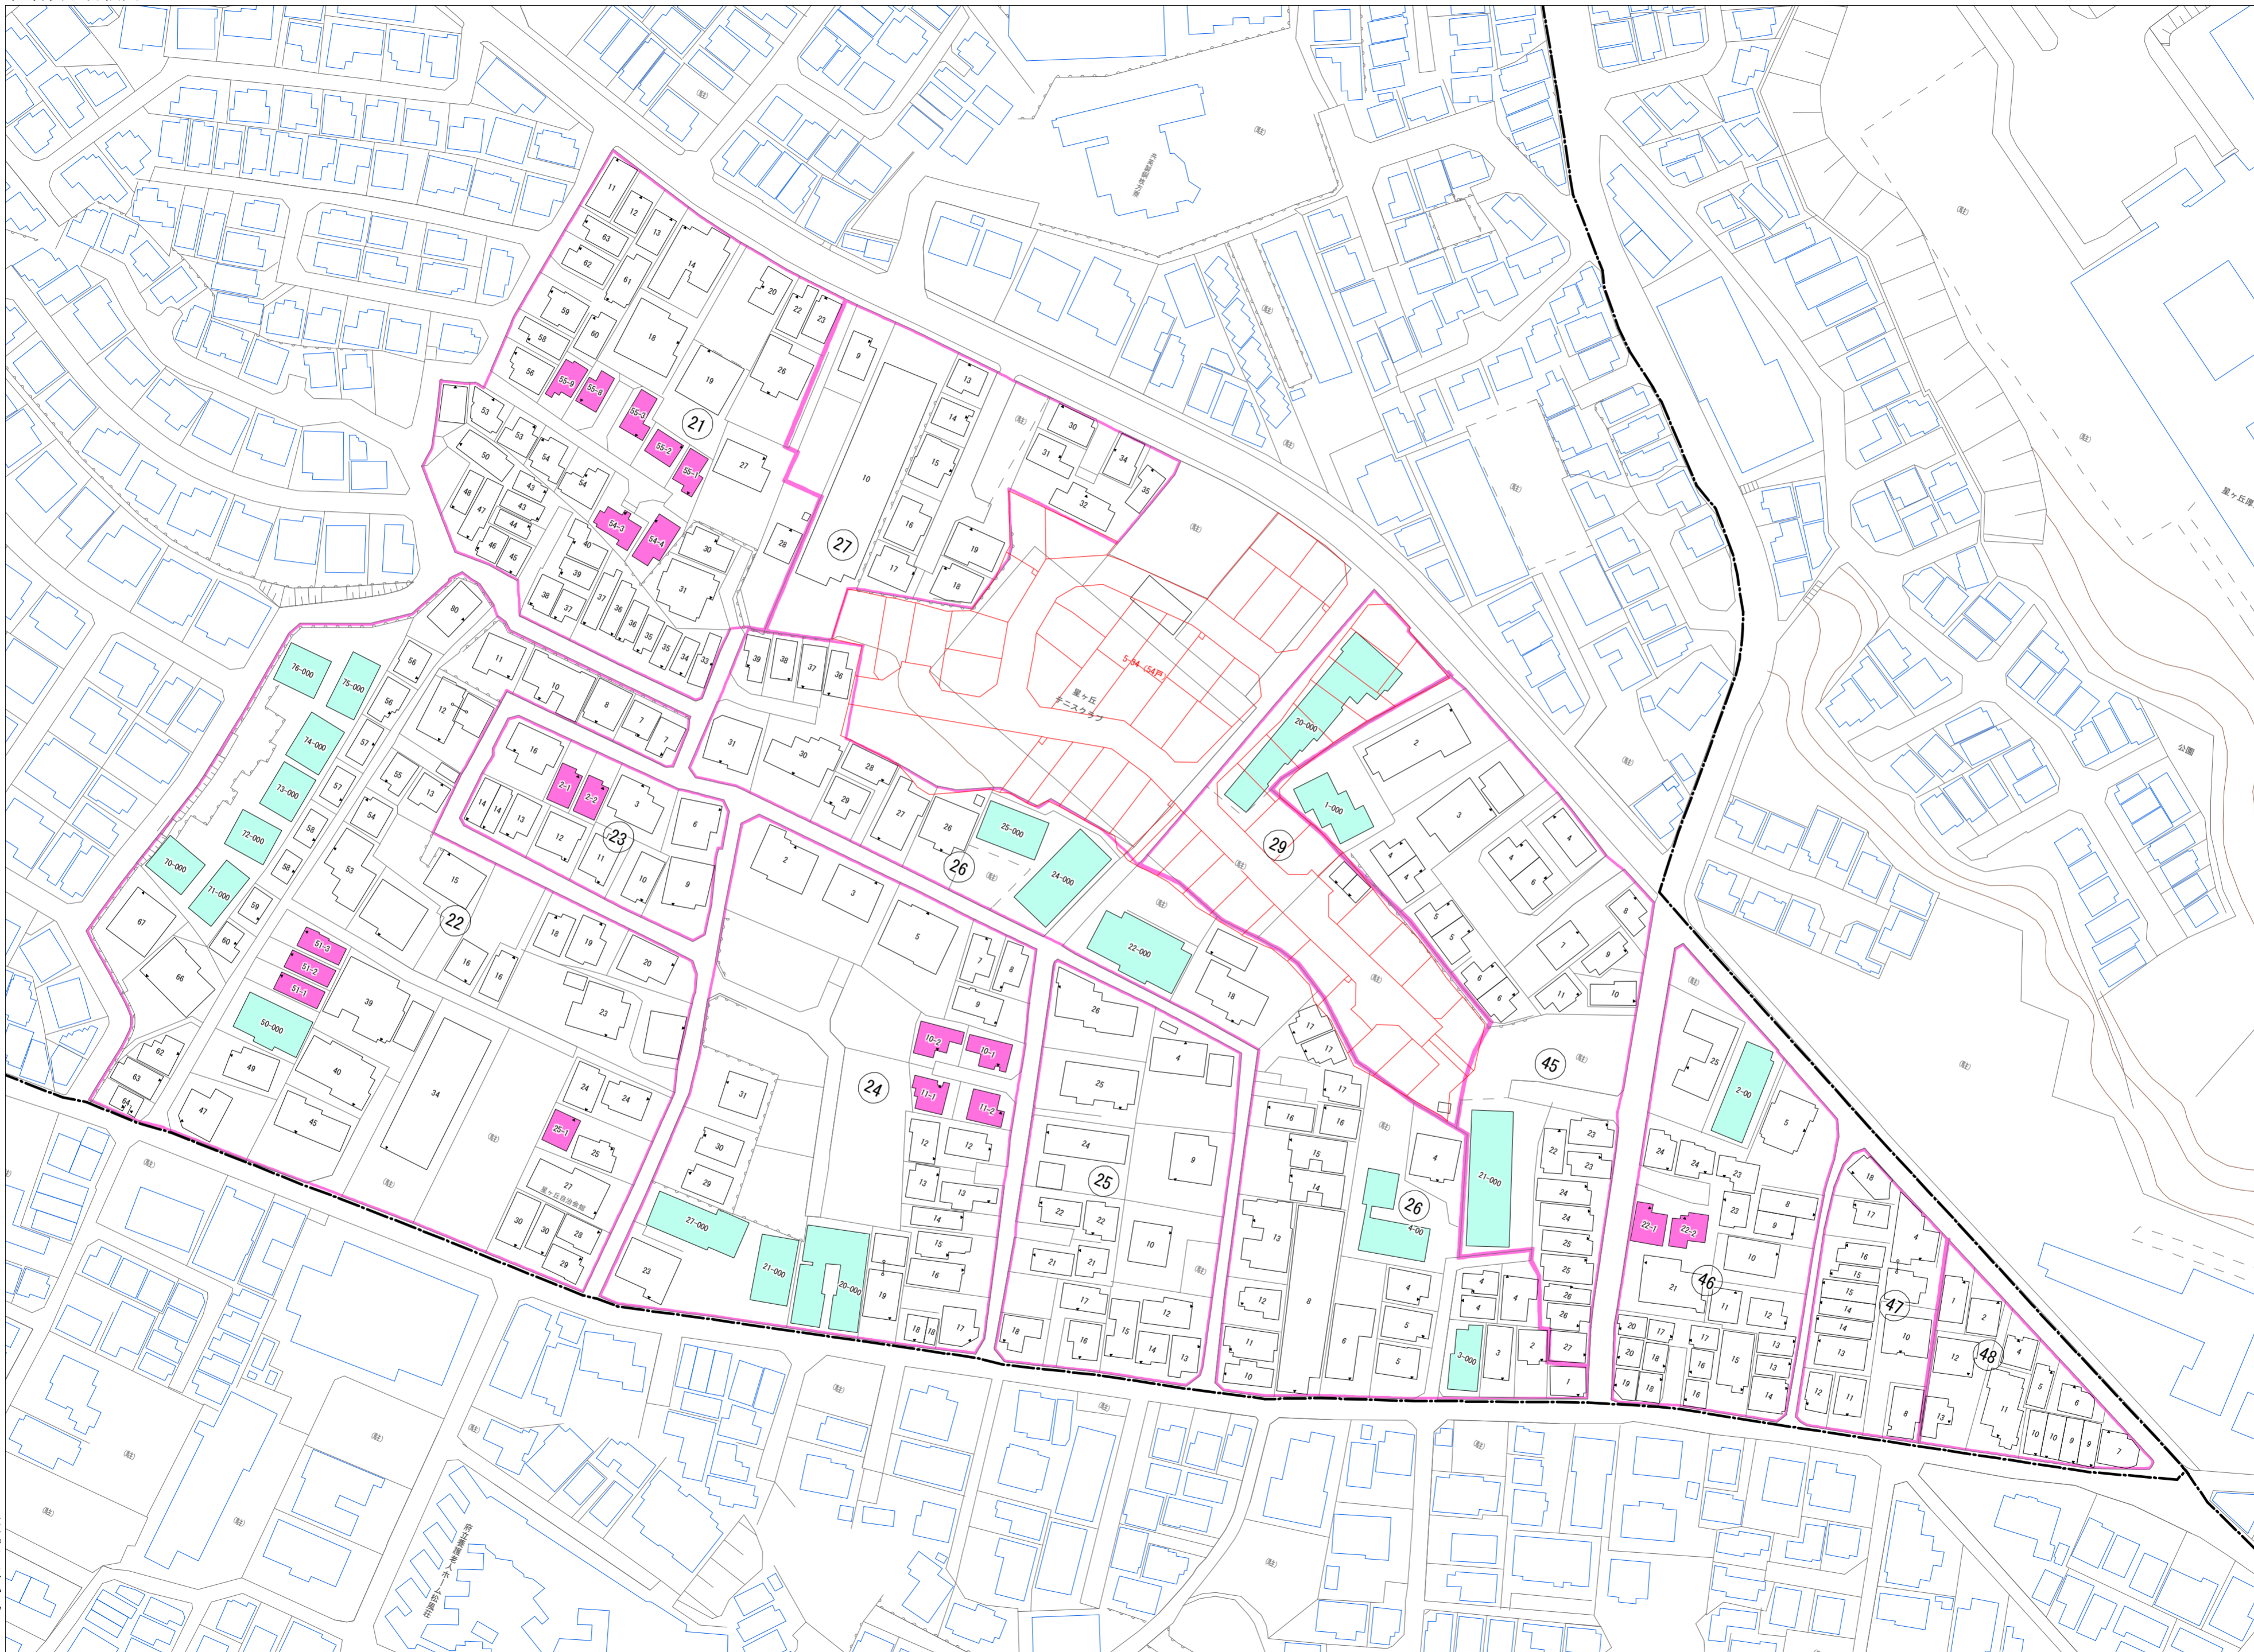

令和七年三月印刷

星丘二丁目 概見図

凡 例	
	町 界
	1 家屋及び家屋出入口 住居番号
	5-1 家屋(専続管付き) 出入口、住居番号
	集合住宅
	街区(単独)
	街区(敷地有り)
	街区番号
	同管記号
	閉路区画

株式会社かんこう

枚方市

1:1000

0 10 20 30 40 50 60 70 80 90 100 (m)