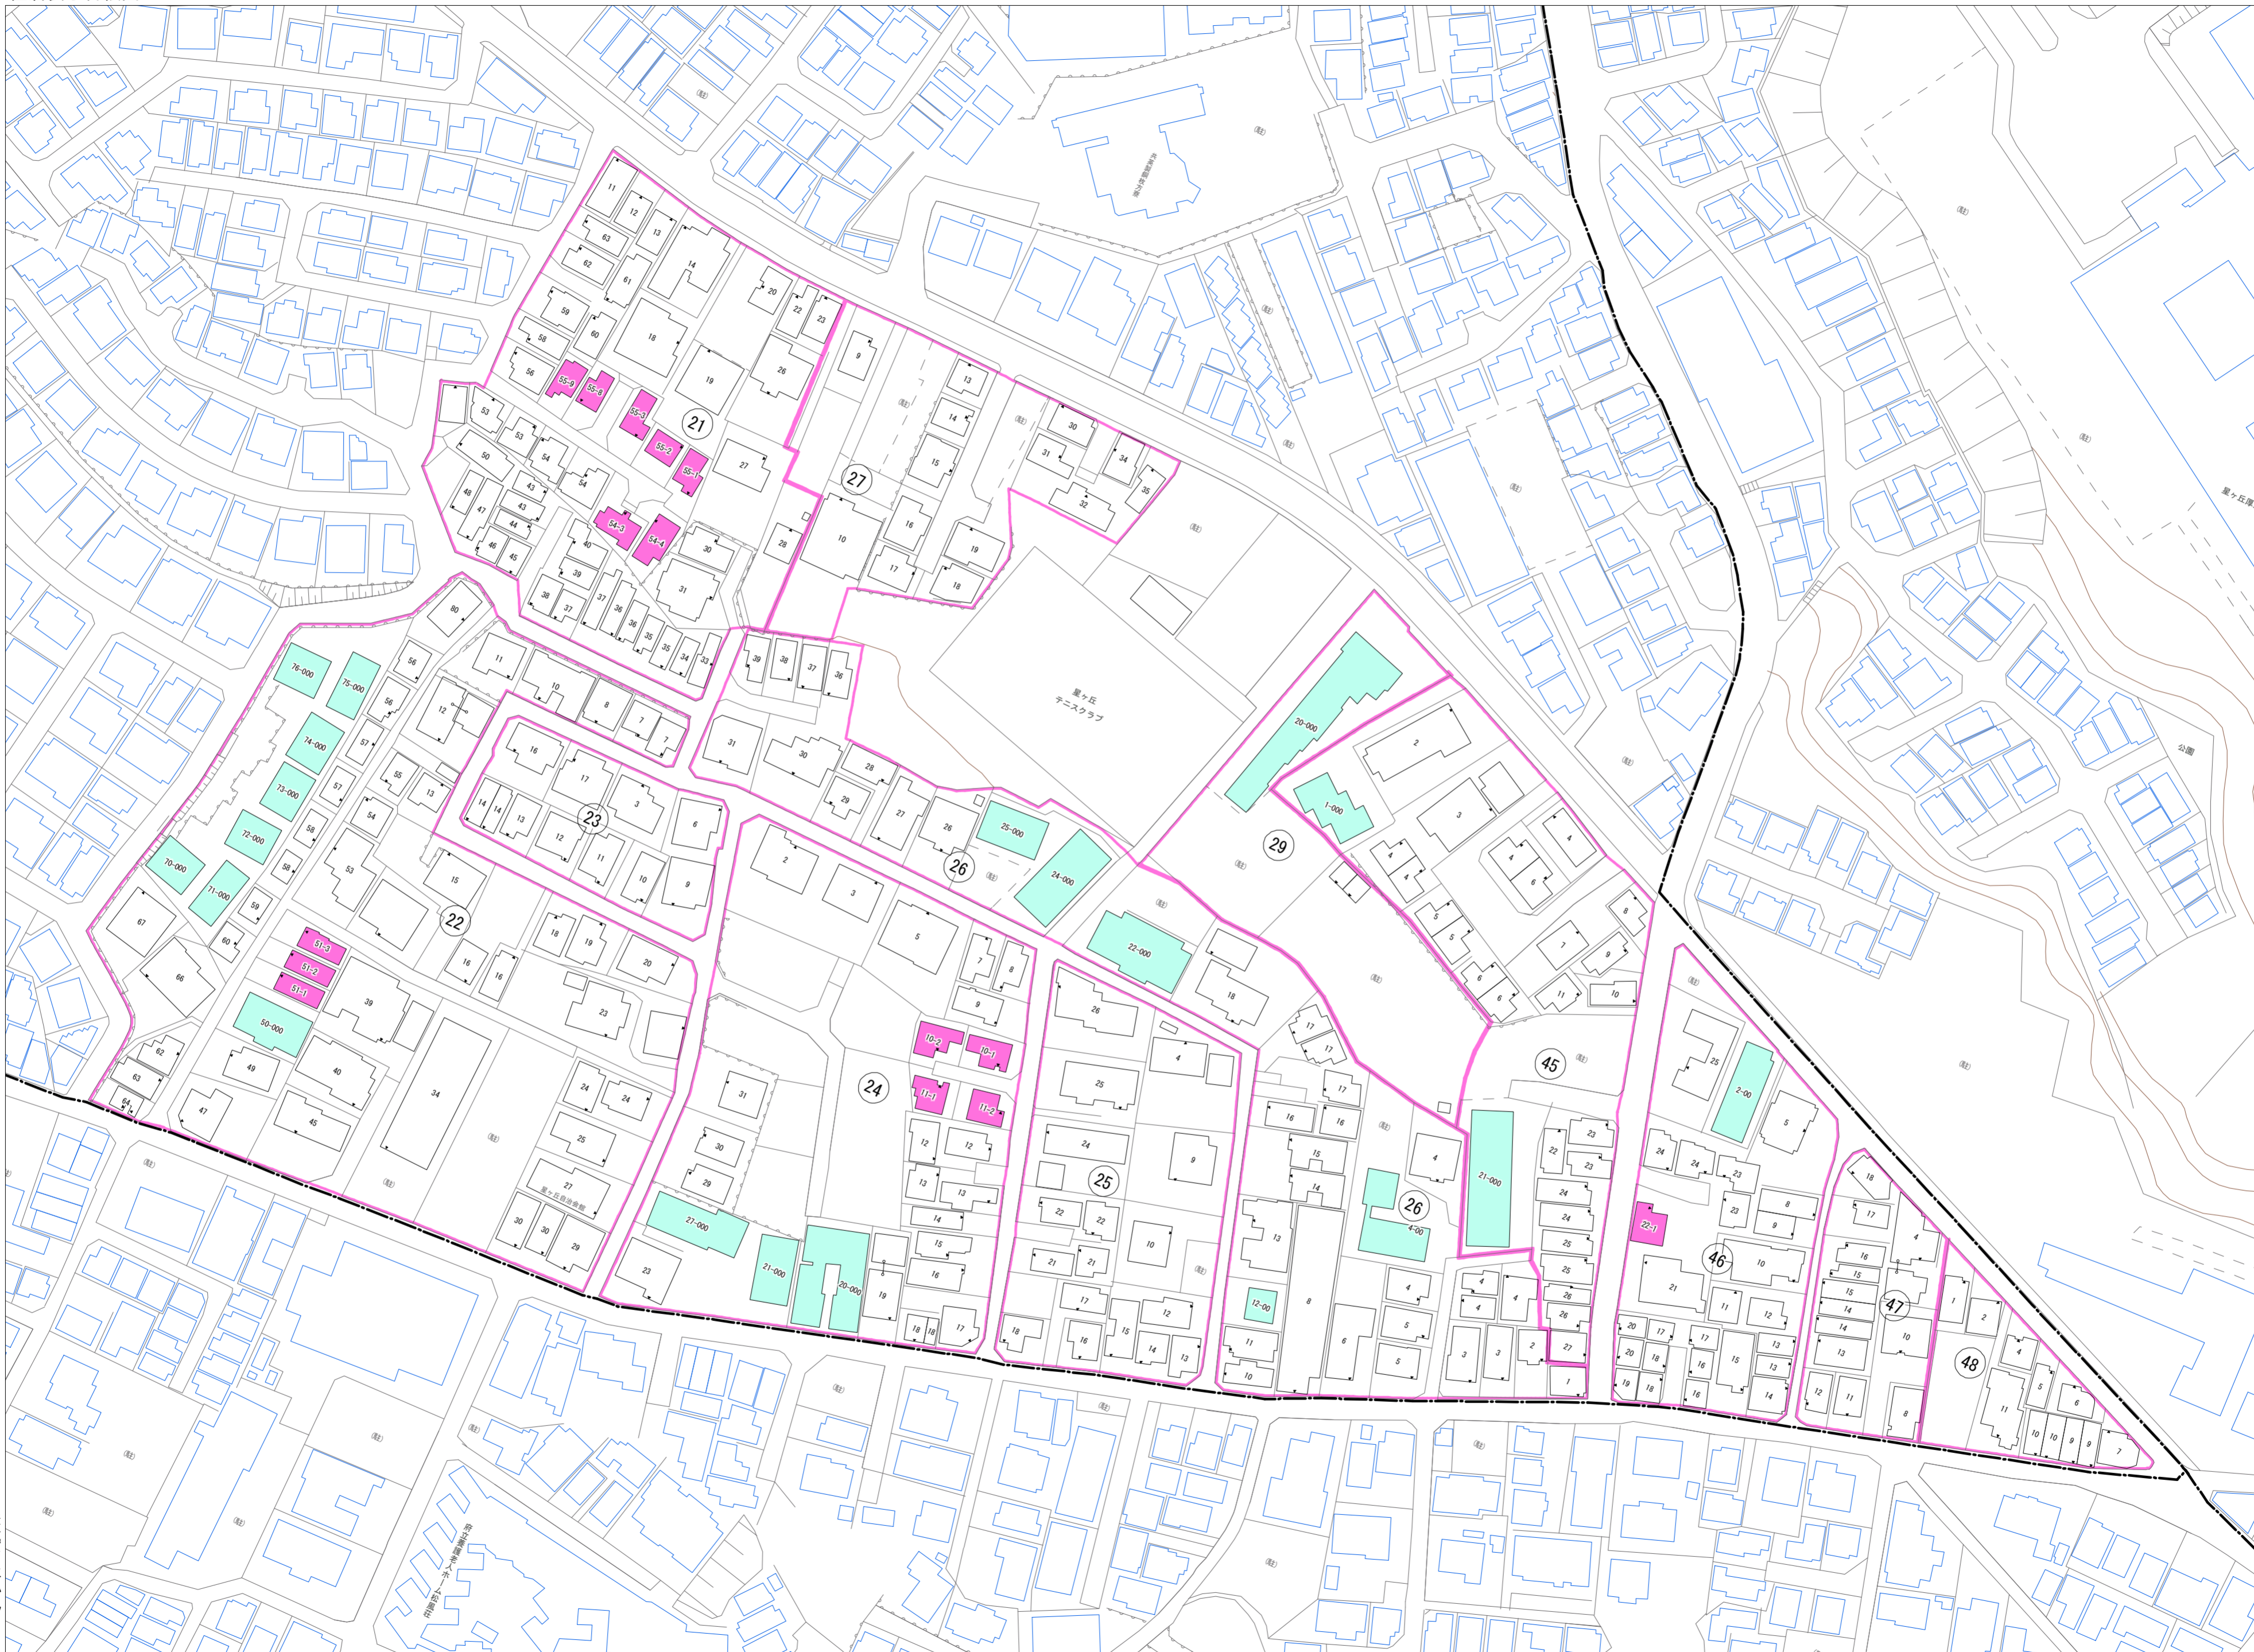

令和五年三月印刷

星丘二丁目
概見図

凡 例	
	町 界
	1 家屋及び家屋出入口 住居番号
	5-1 家屋(専続管付き) 出入口、住居番号
	集合住宅
	街区(単独)
	街区(敷地有り)
	街区番号
	同管記号
	閉路区画

株式会社かんこう

枚方市

1:1000

0 10 20 30 40 50 60 70 80 90 100 (m)