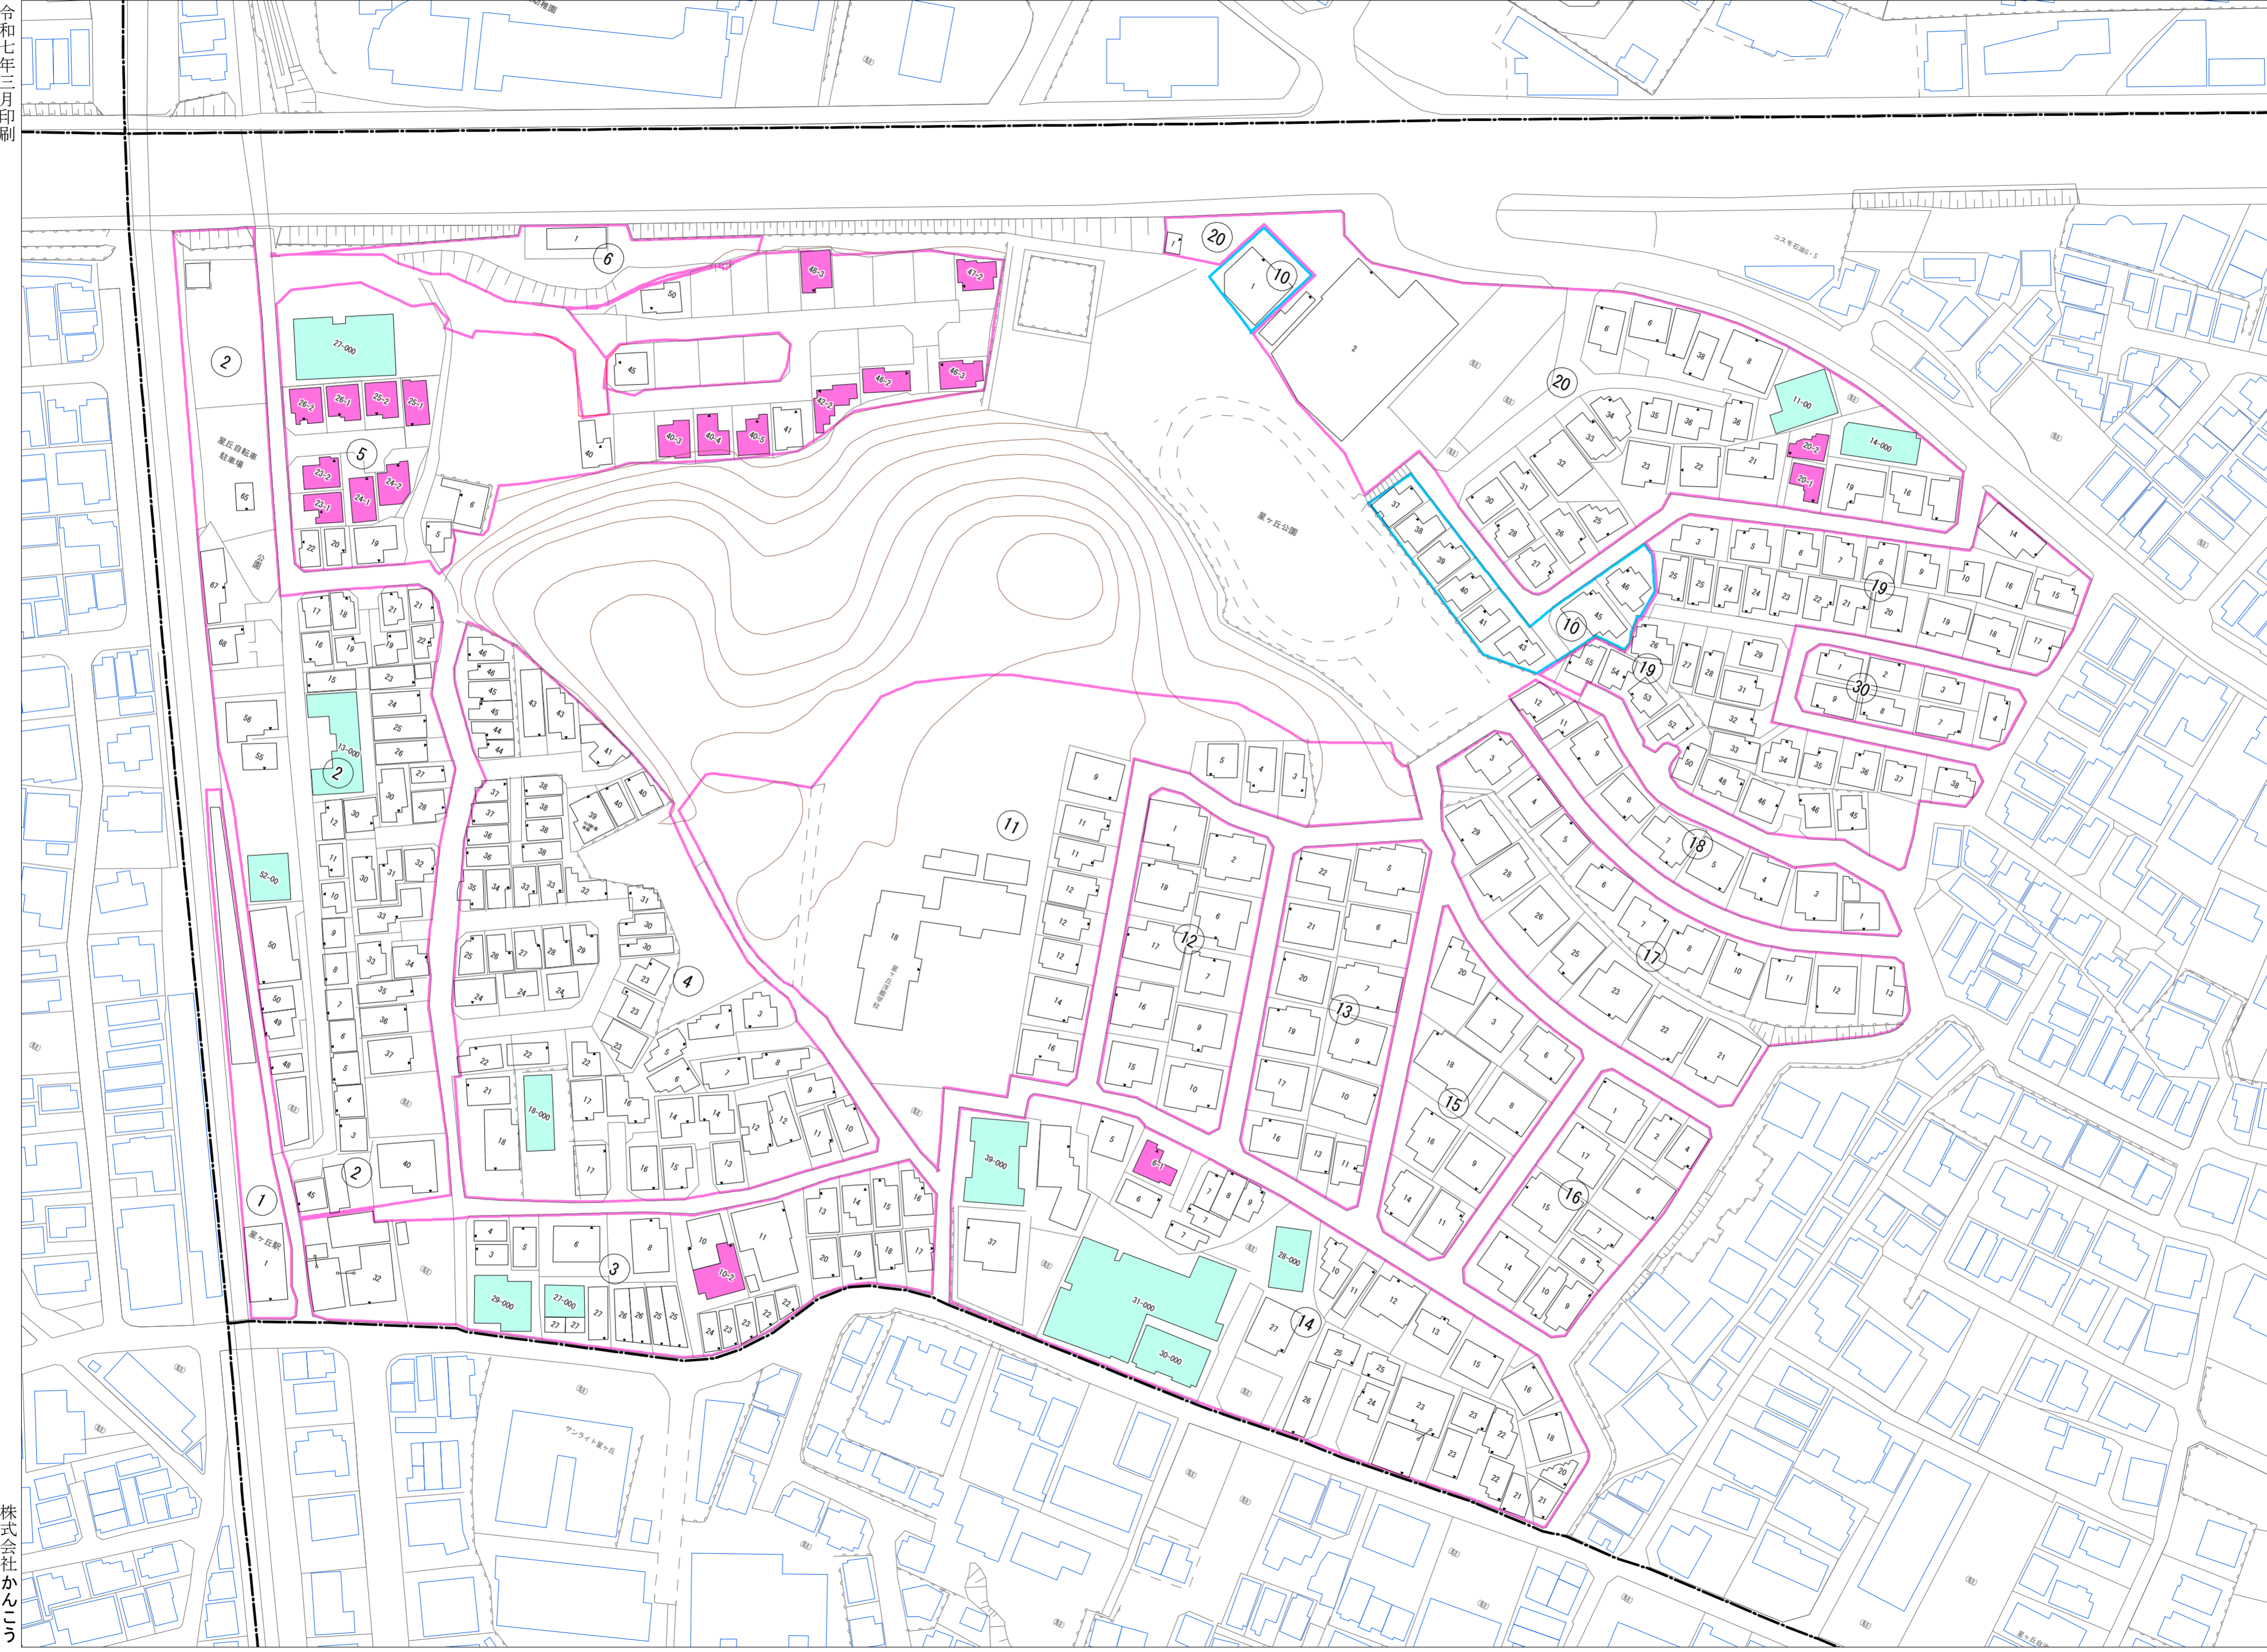

星丘二丁目 概見図

凡 例	
	町 界
	1 家屋及び家屋出入口 住居番号
	5-1 家屋(手続書付き) 出入口、住居番号
	集合住宅
	街区(単独)
	街区(築地有り)
	街区番号
	同番号
	閉路区画

令和七年三月印刷

株式会社かんこう

枚方市

1:1000