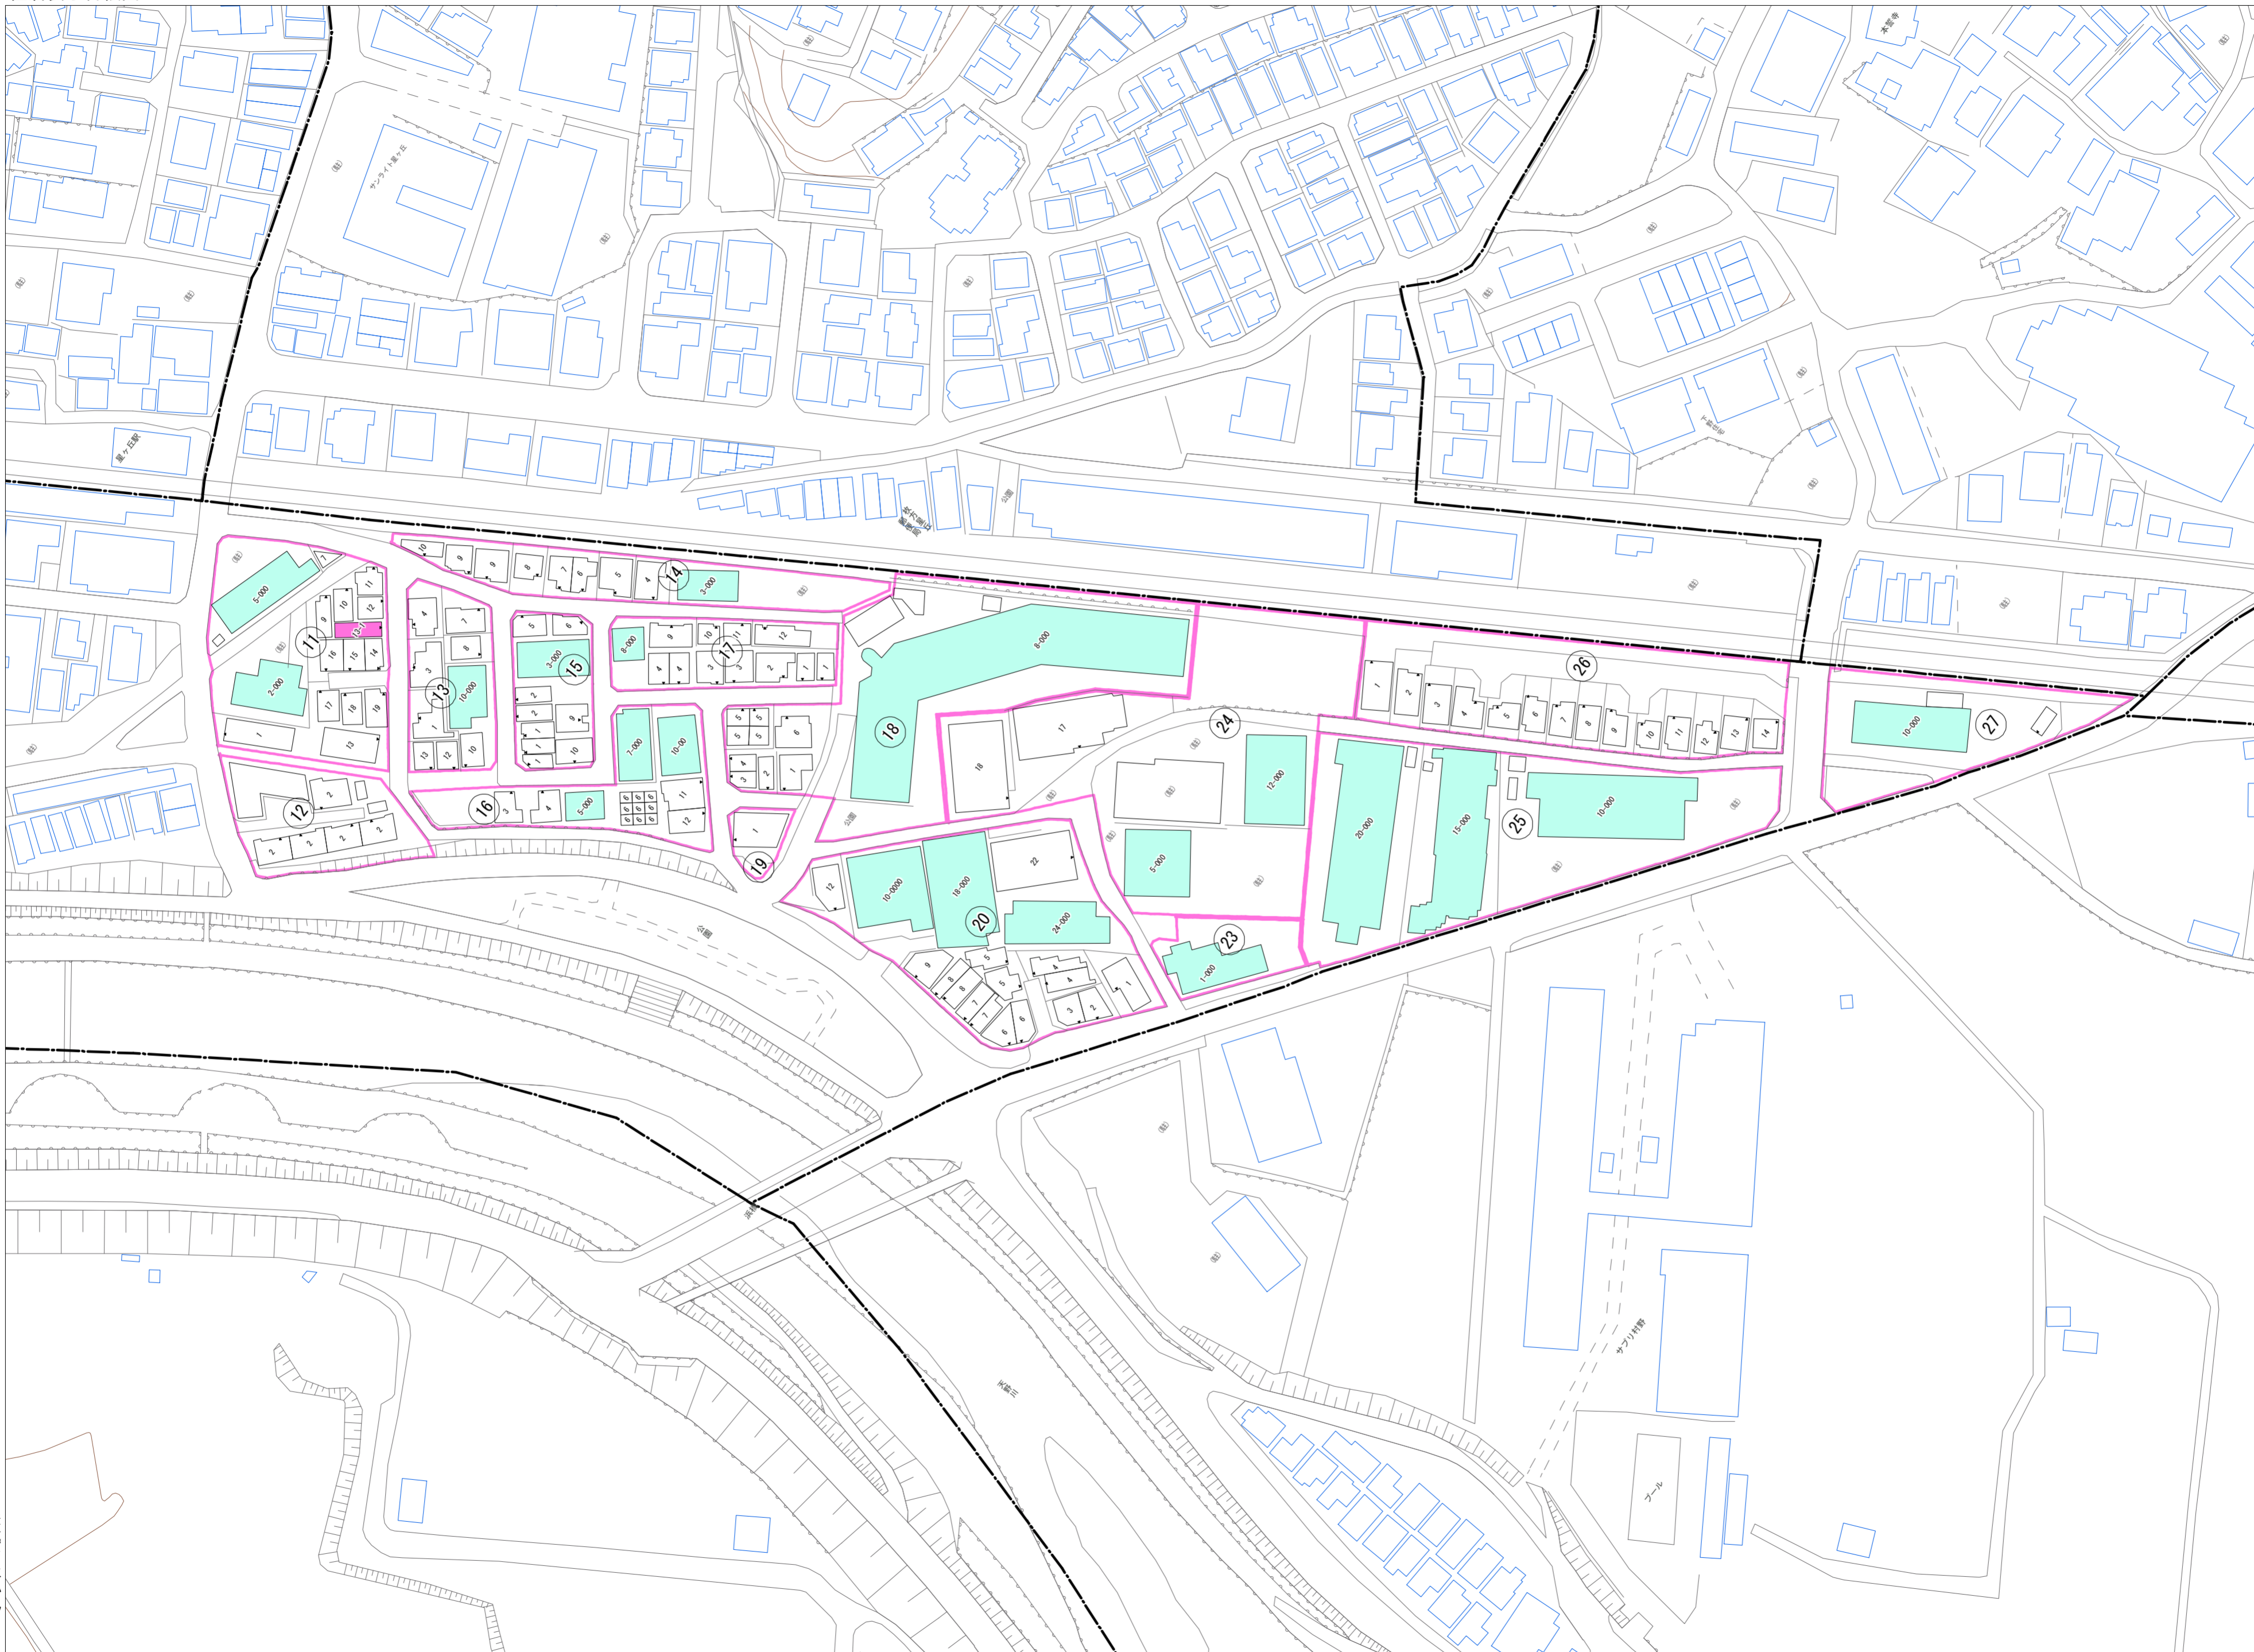

令和七年三月印刷

星丘一丁目  
概見図

凡 例	
	町 界
	1 家屋及び家屋出入口 住居番号
	5-1 家屋(母屋付き) 出入口、住居番号
	集合住宅
	街区(単独)
	街区(築地有り)
	街区番号
	同 番 記 号
	閉 苑 区 画

株式会社かんこう

枚方市

1:1000

0 10 20 30 40 50 60 70 80 90 100 (m)