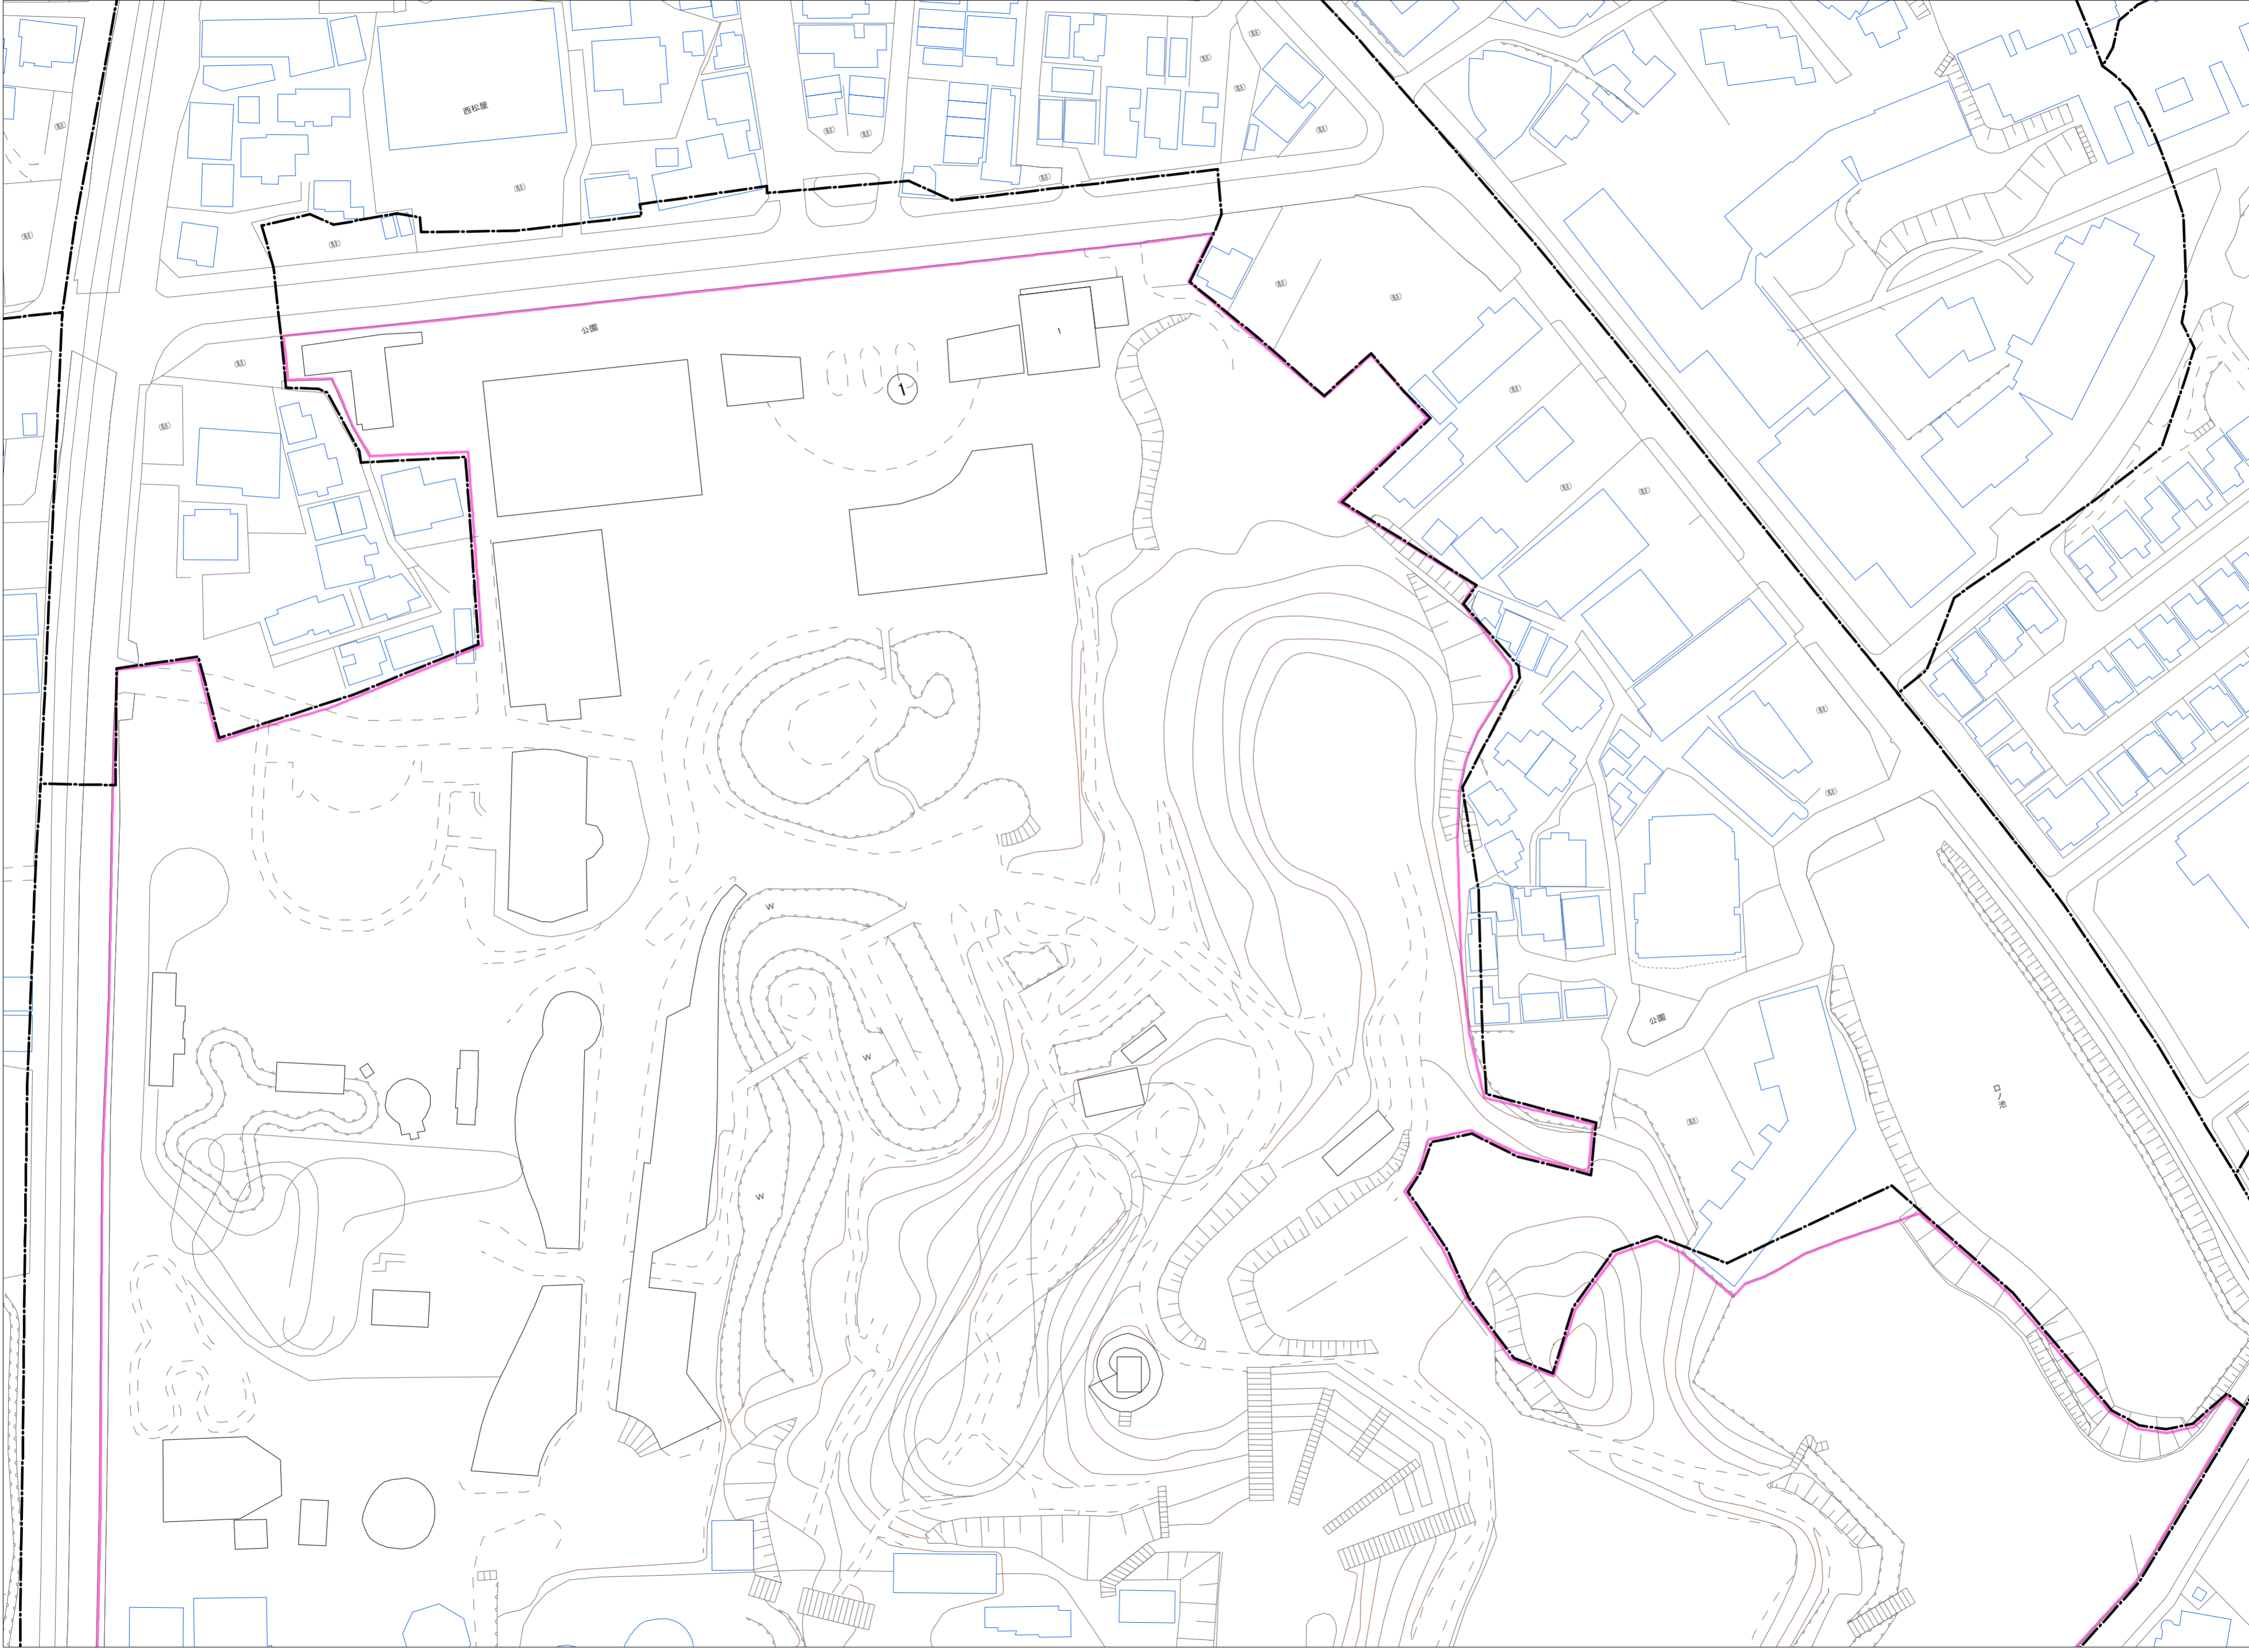

令和七年三月印刷

枚方公園町
概見図

| 凡 例 | |
|-----|-----------------------|
| | 町 界 |
| | 家屋及び家屋出入口 住居管等 |
| | 家屋(専続管付き) 出入口、住居管等 |
| | 集合住宅 |
| | 街区(単独) |
| | 街区(築地有り) |
| | 街区番号 |
| | 同管記号 |
| | 閉路区画 |

株式会社かんこう

枚
方
市

1:1000