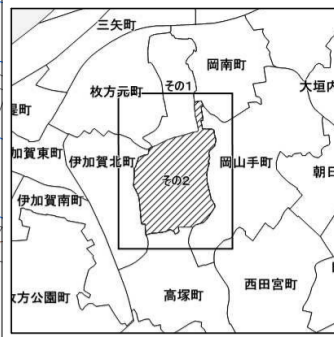

令和五年三月印刷

枚方上之町概見図

凡例	
---	町界
▲ 1	家屋及び家屋出入口 住居番号
▲ 5-1	家屋(専続管付き) 出入口、住居番号
■	集合住宅
■	街区(単独)
■	街区(築地有り)
⑧	街区番号
○	同管記号
—	閉路区画

株式会社かんこう

枚方市

1:1000