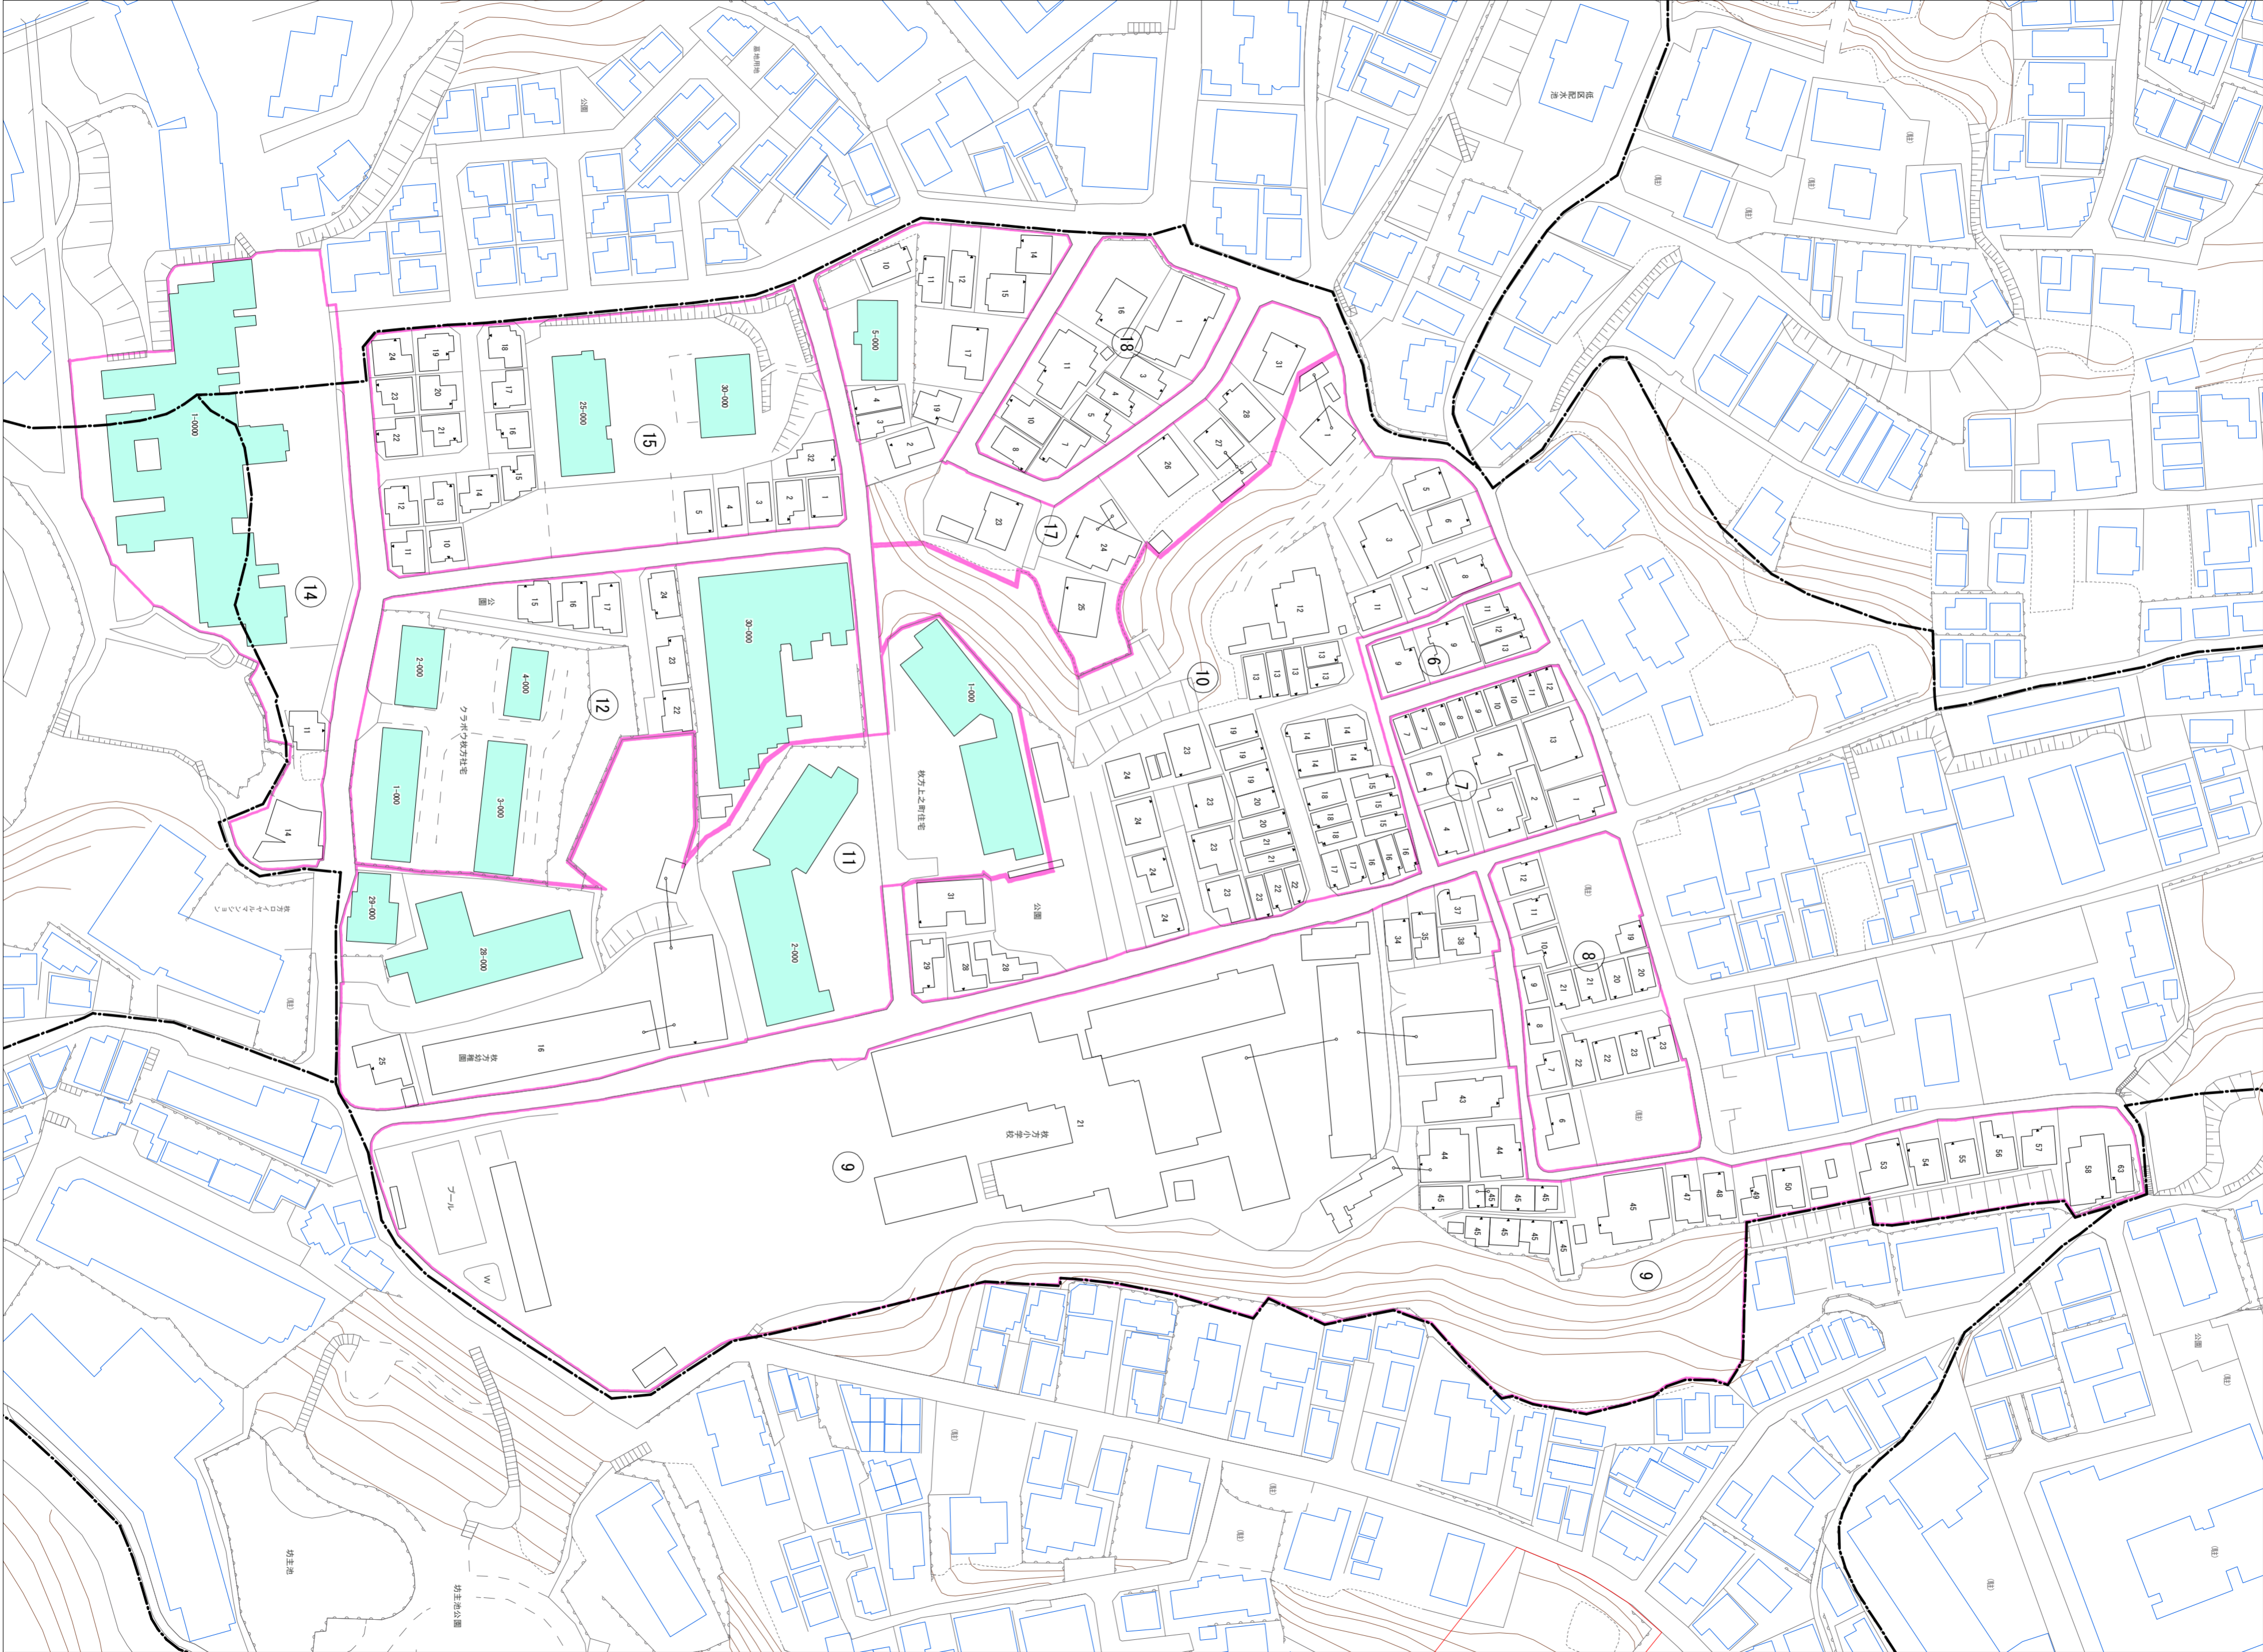

令和五年三月印刷

枚方上之町概見図

凡例	
---	町界
▲ 1	家屋及び家屋出入口 住居番号
▲ 5-1	家屋(専続管付き) 出入口、住居番号
■	集合住宅
■	街区(単独)
■	街区(築地有り)
⑧	街区番号
○	同管記号
—	閉路区画

株式会社かんこう

枚方市

1:1000