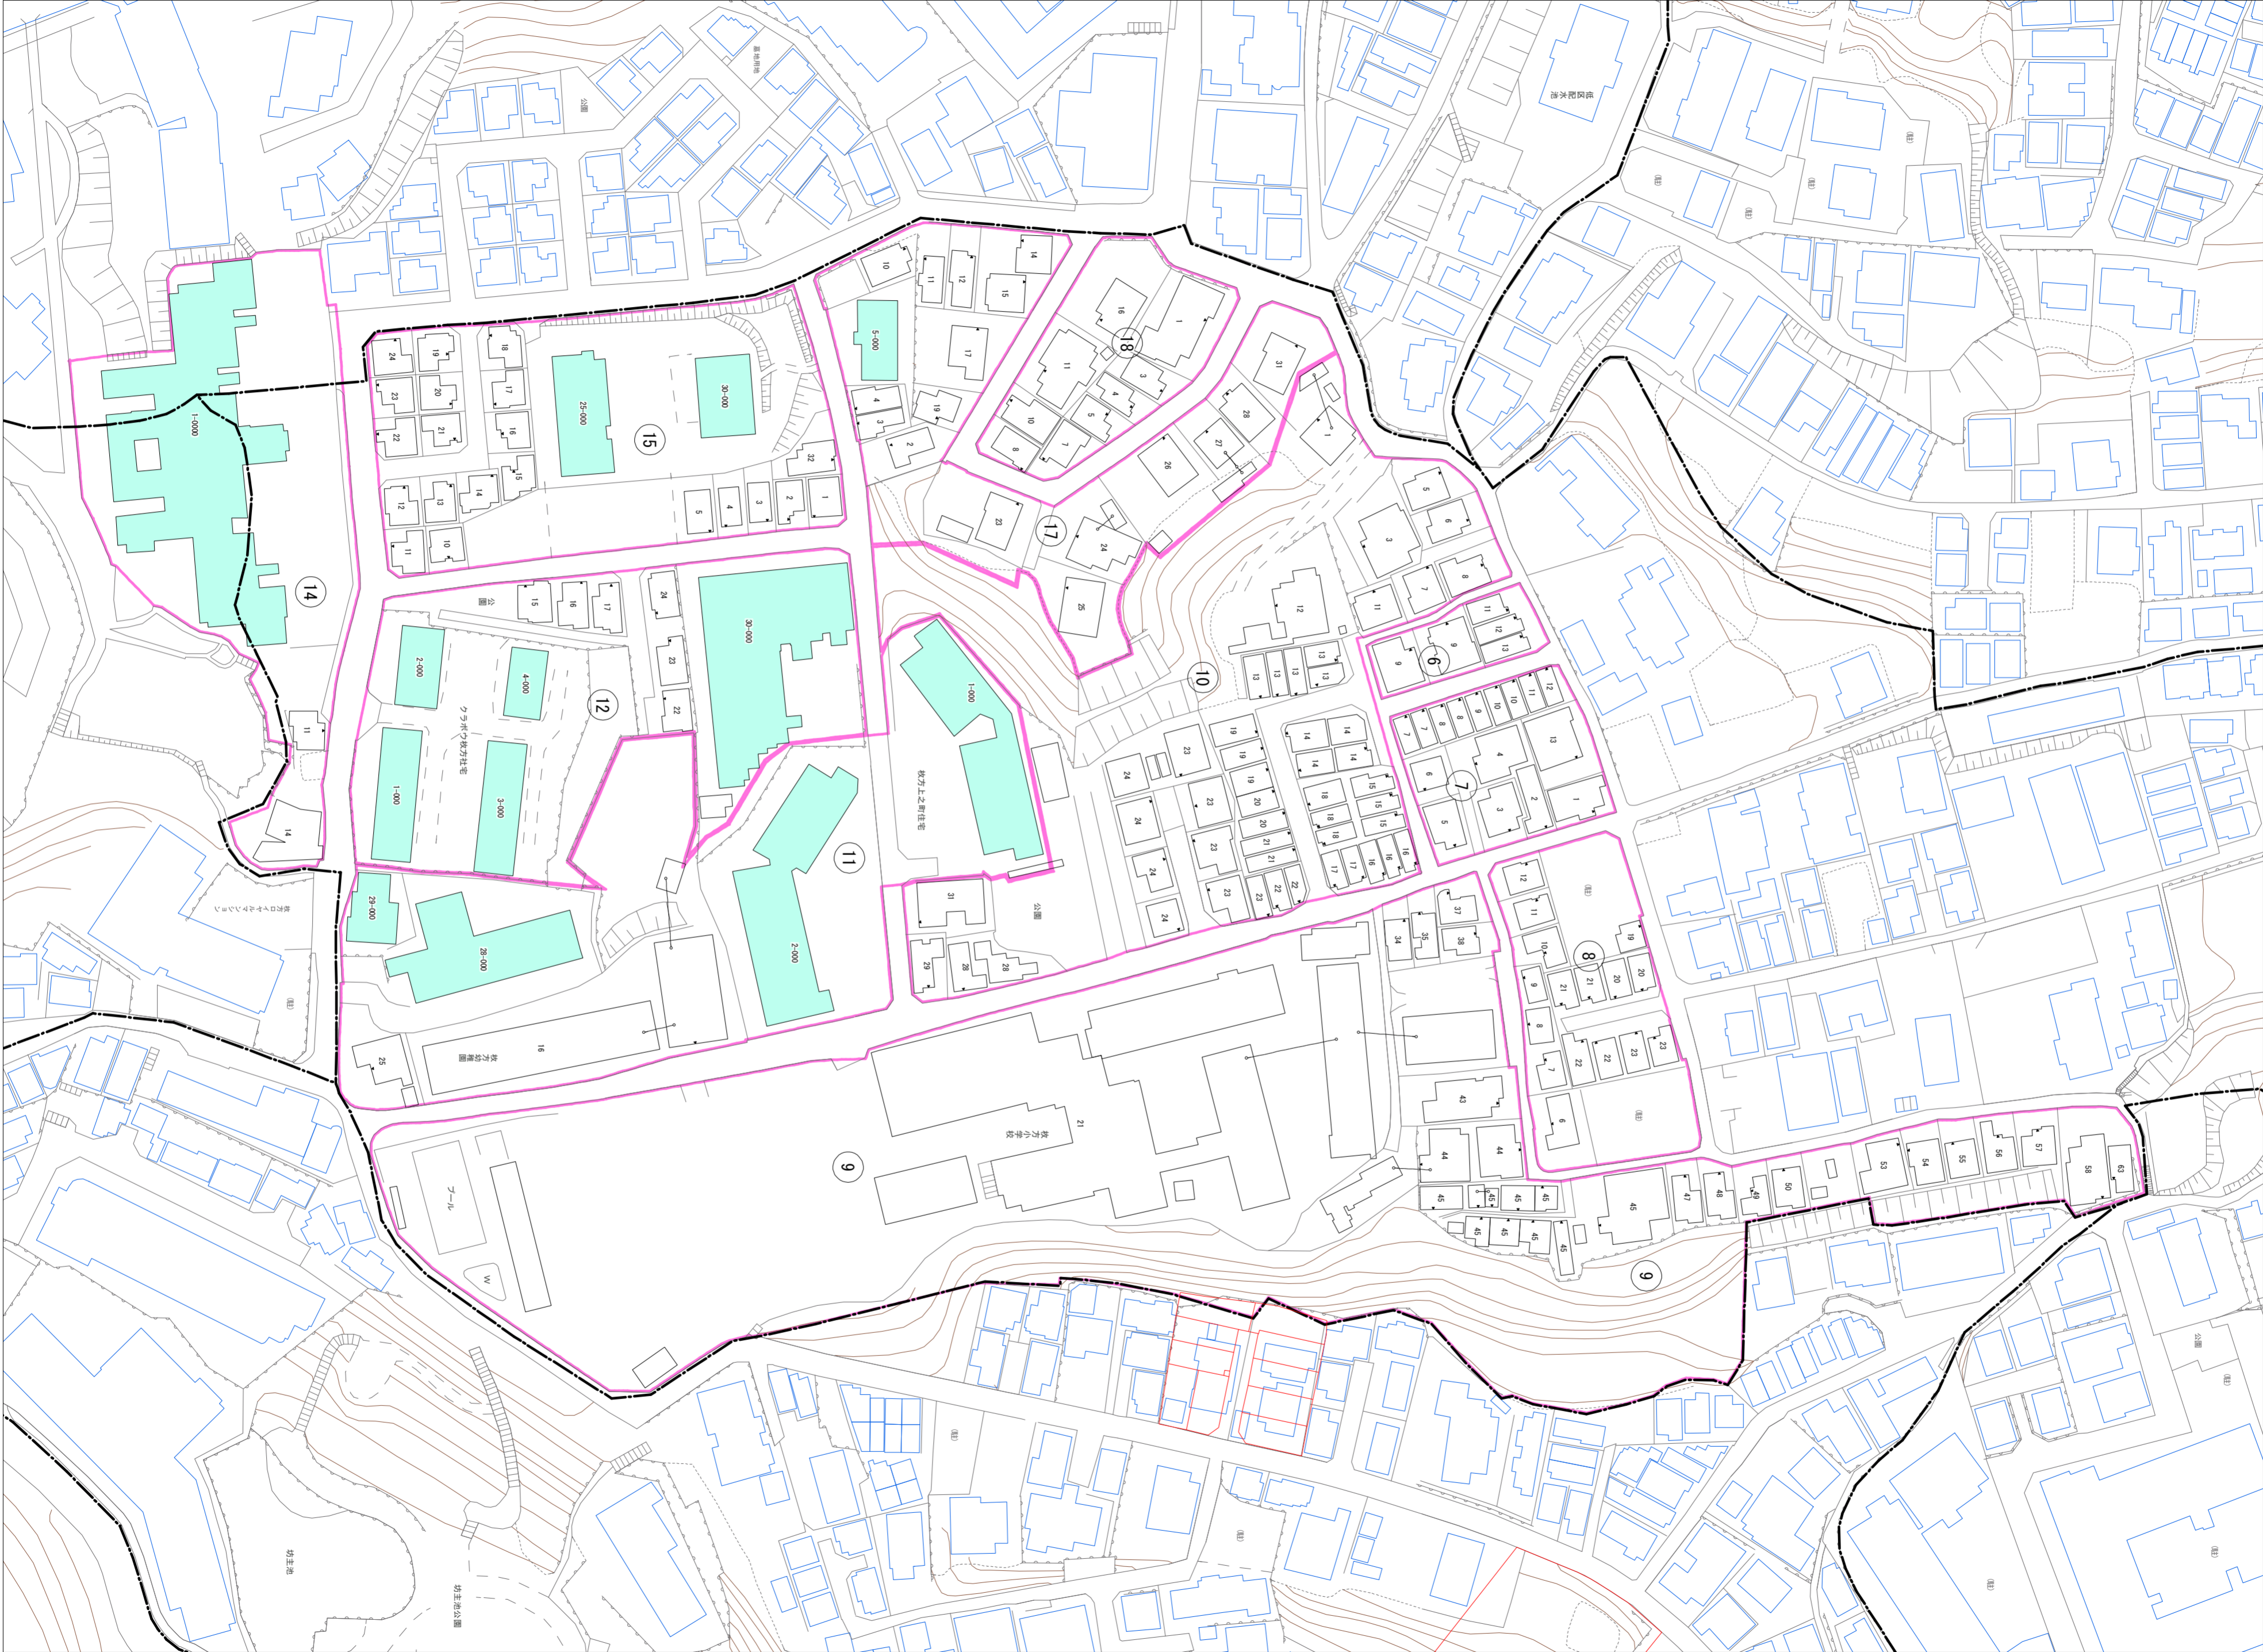

令和七年三月印刷

枚方上之町概見図

凡例	
---	町界
▲ 1	家屋及び家屋出入口 住居番号
▲ 5-1	家屋(号棟番号付き) 出入口、住居番号
■	集合住宅
■	街区(単独)
■	街区(築地有り)
⑧	街区番号
○	同番号
—	閉路区画

株式会社かんこう

枚方市

1:1000