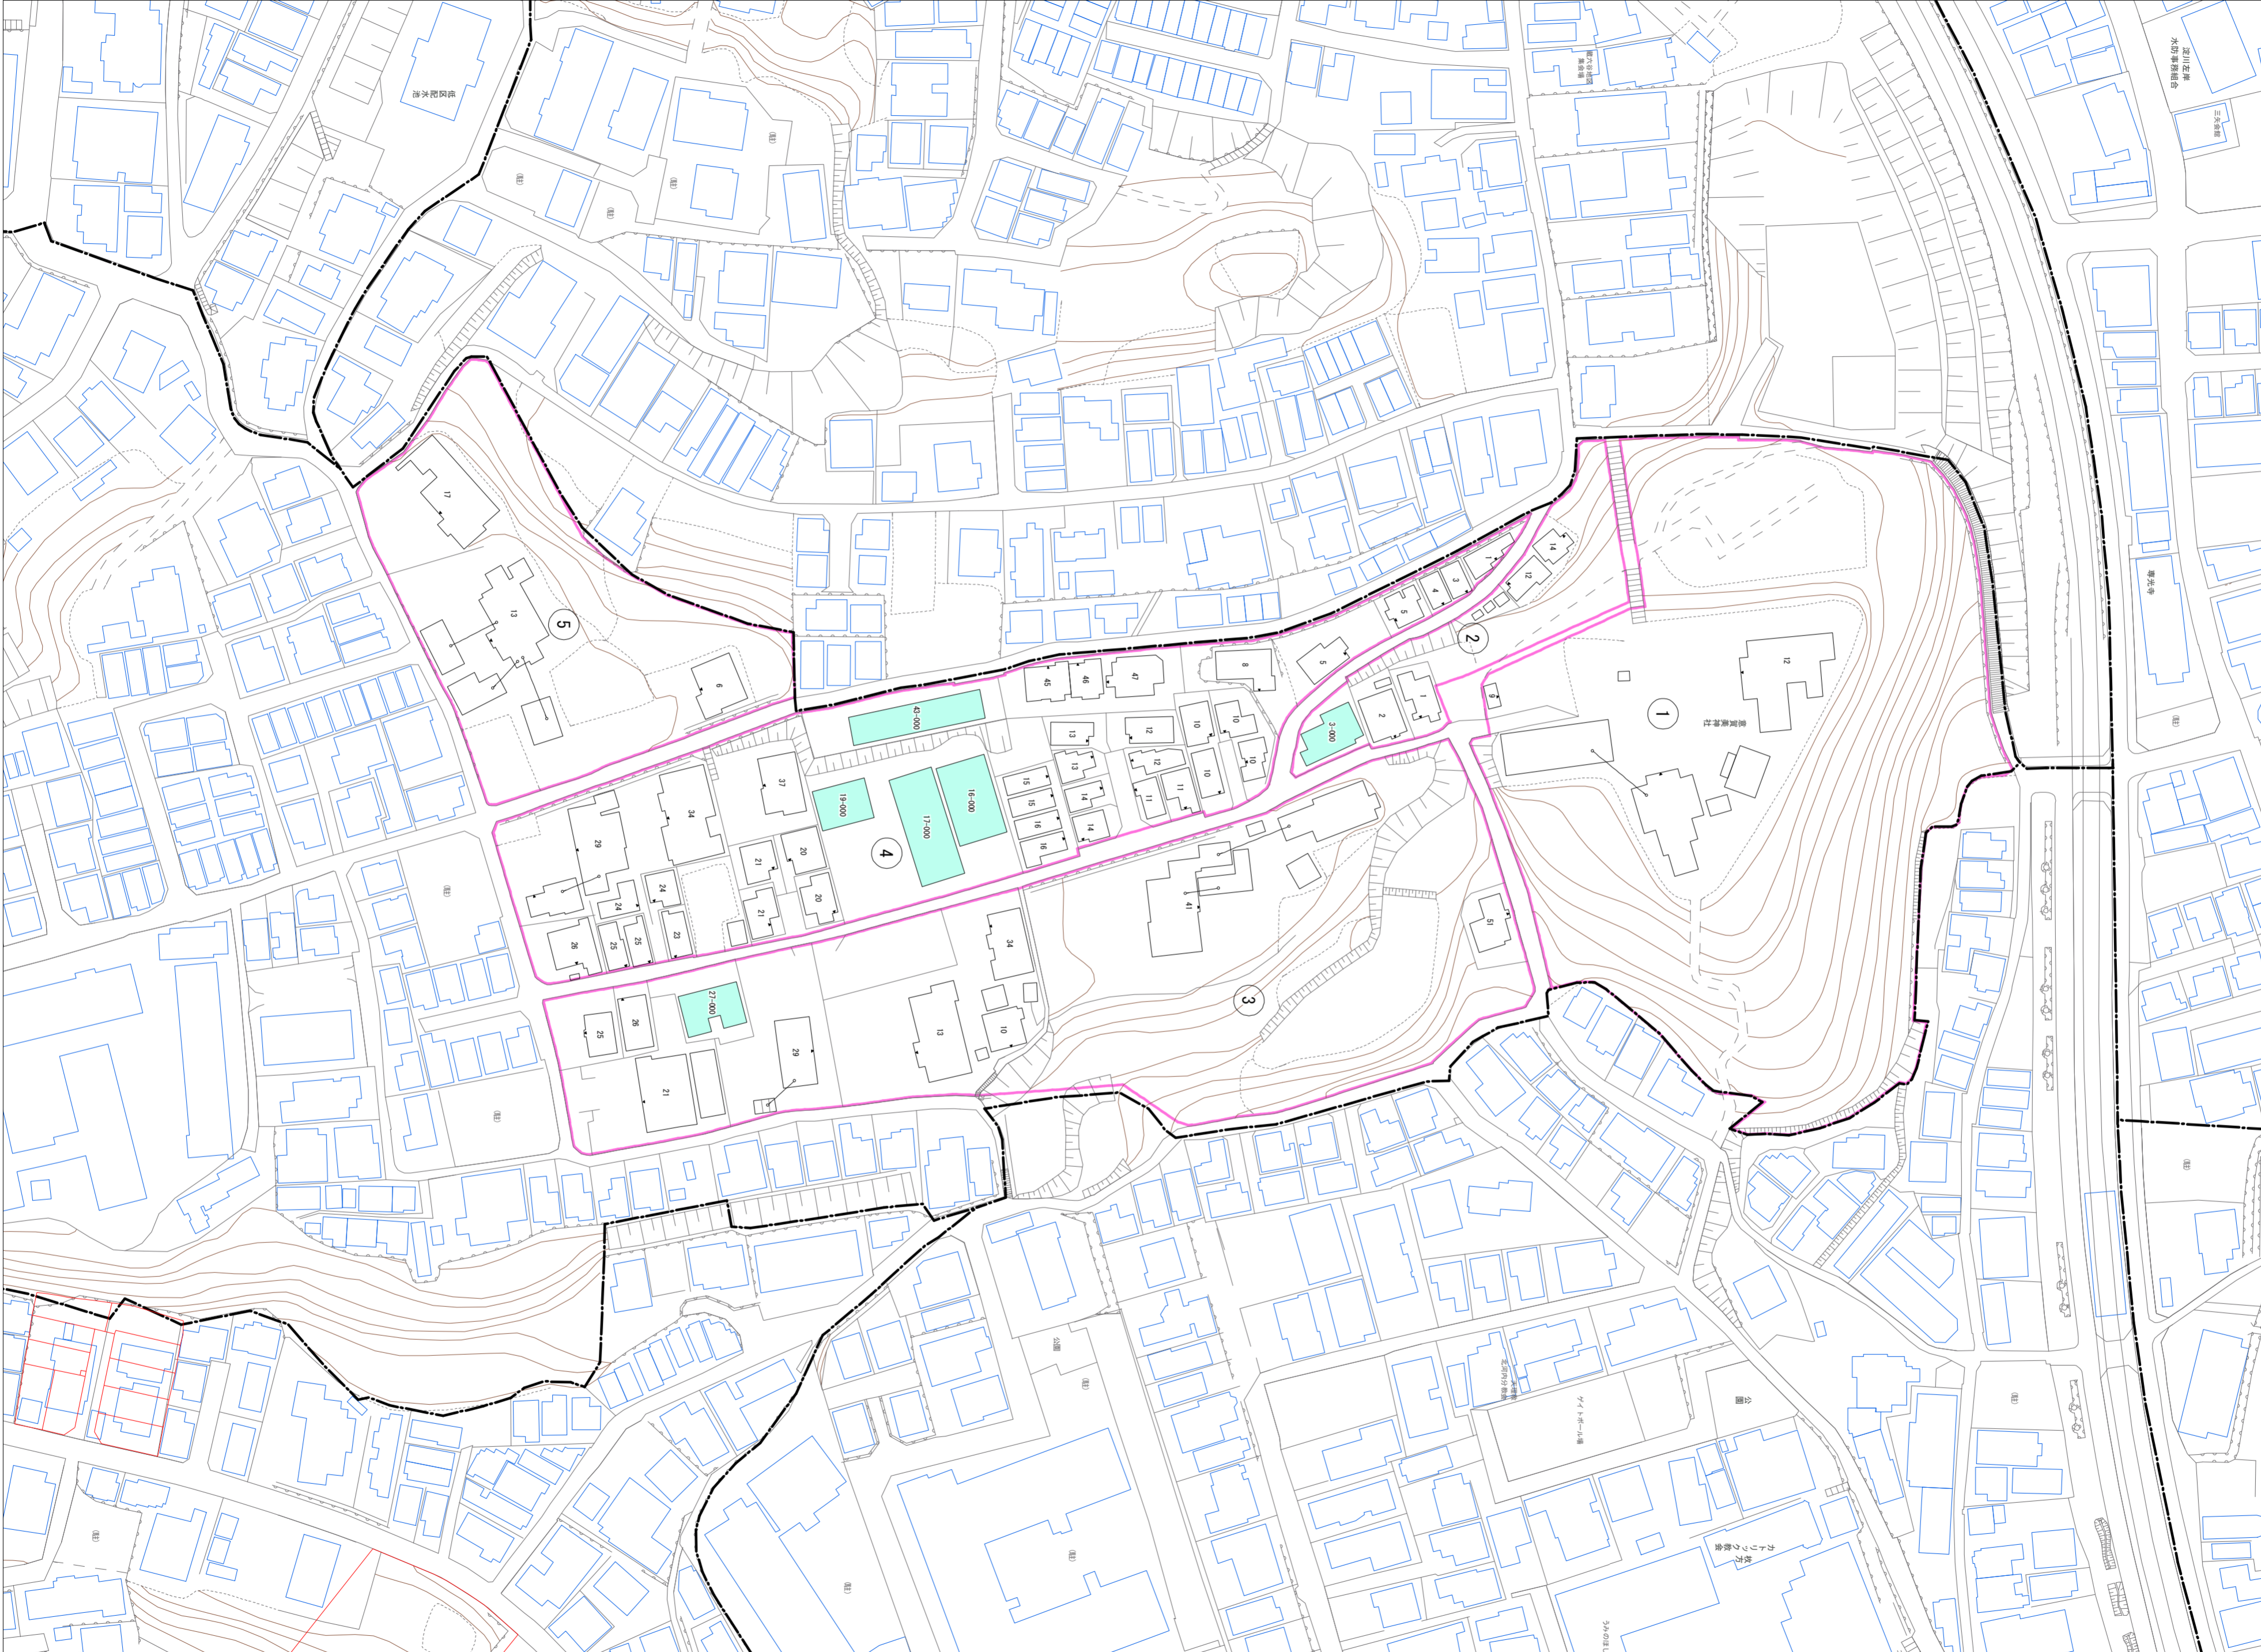

令和七年三月印刷

枚方上之町 概見図

凡 例	
	町 界
	1 家屋及び家屋出入口 住居番号
	5-1 家屋(専続管付き) 出入口、住居番号
	集合住宅
	街区(単独)
	街区(築地有り)
	街区番号
	同管記号
	閉路区画

株式会社かんこう

枚方市

1:1000