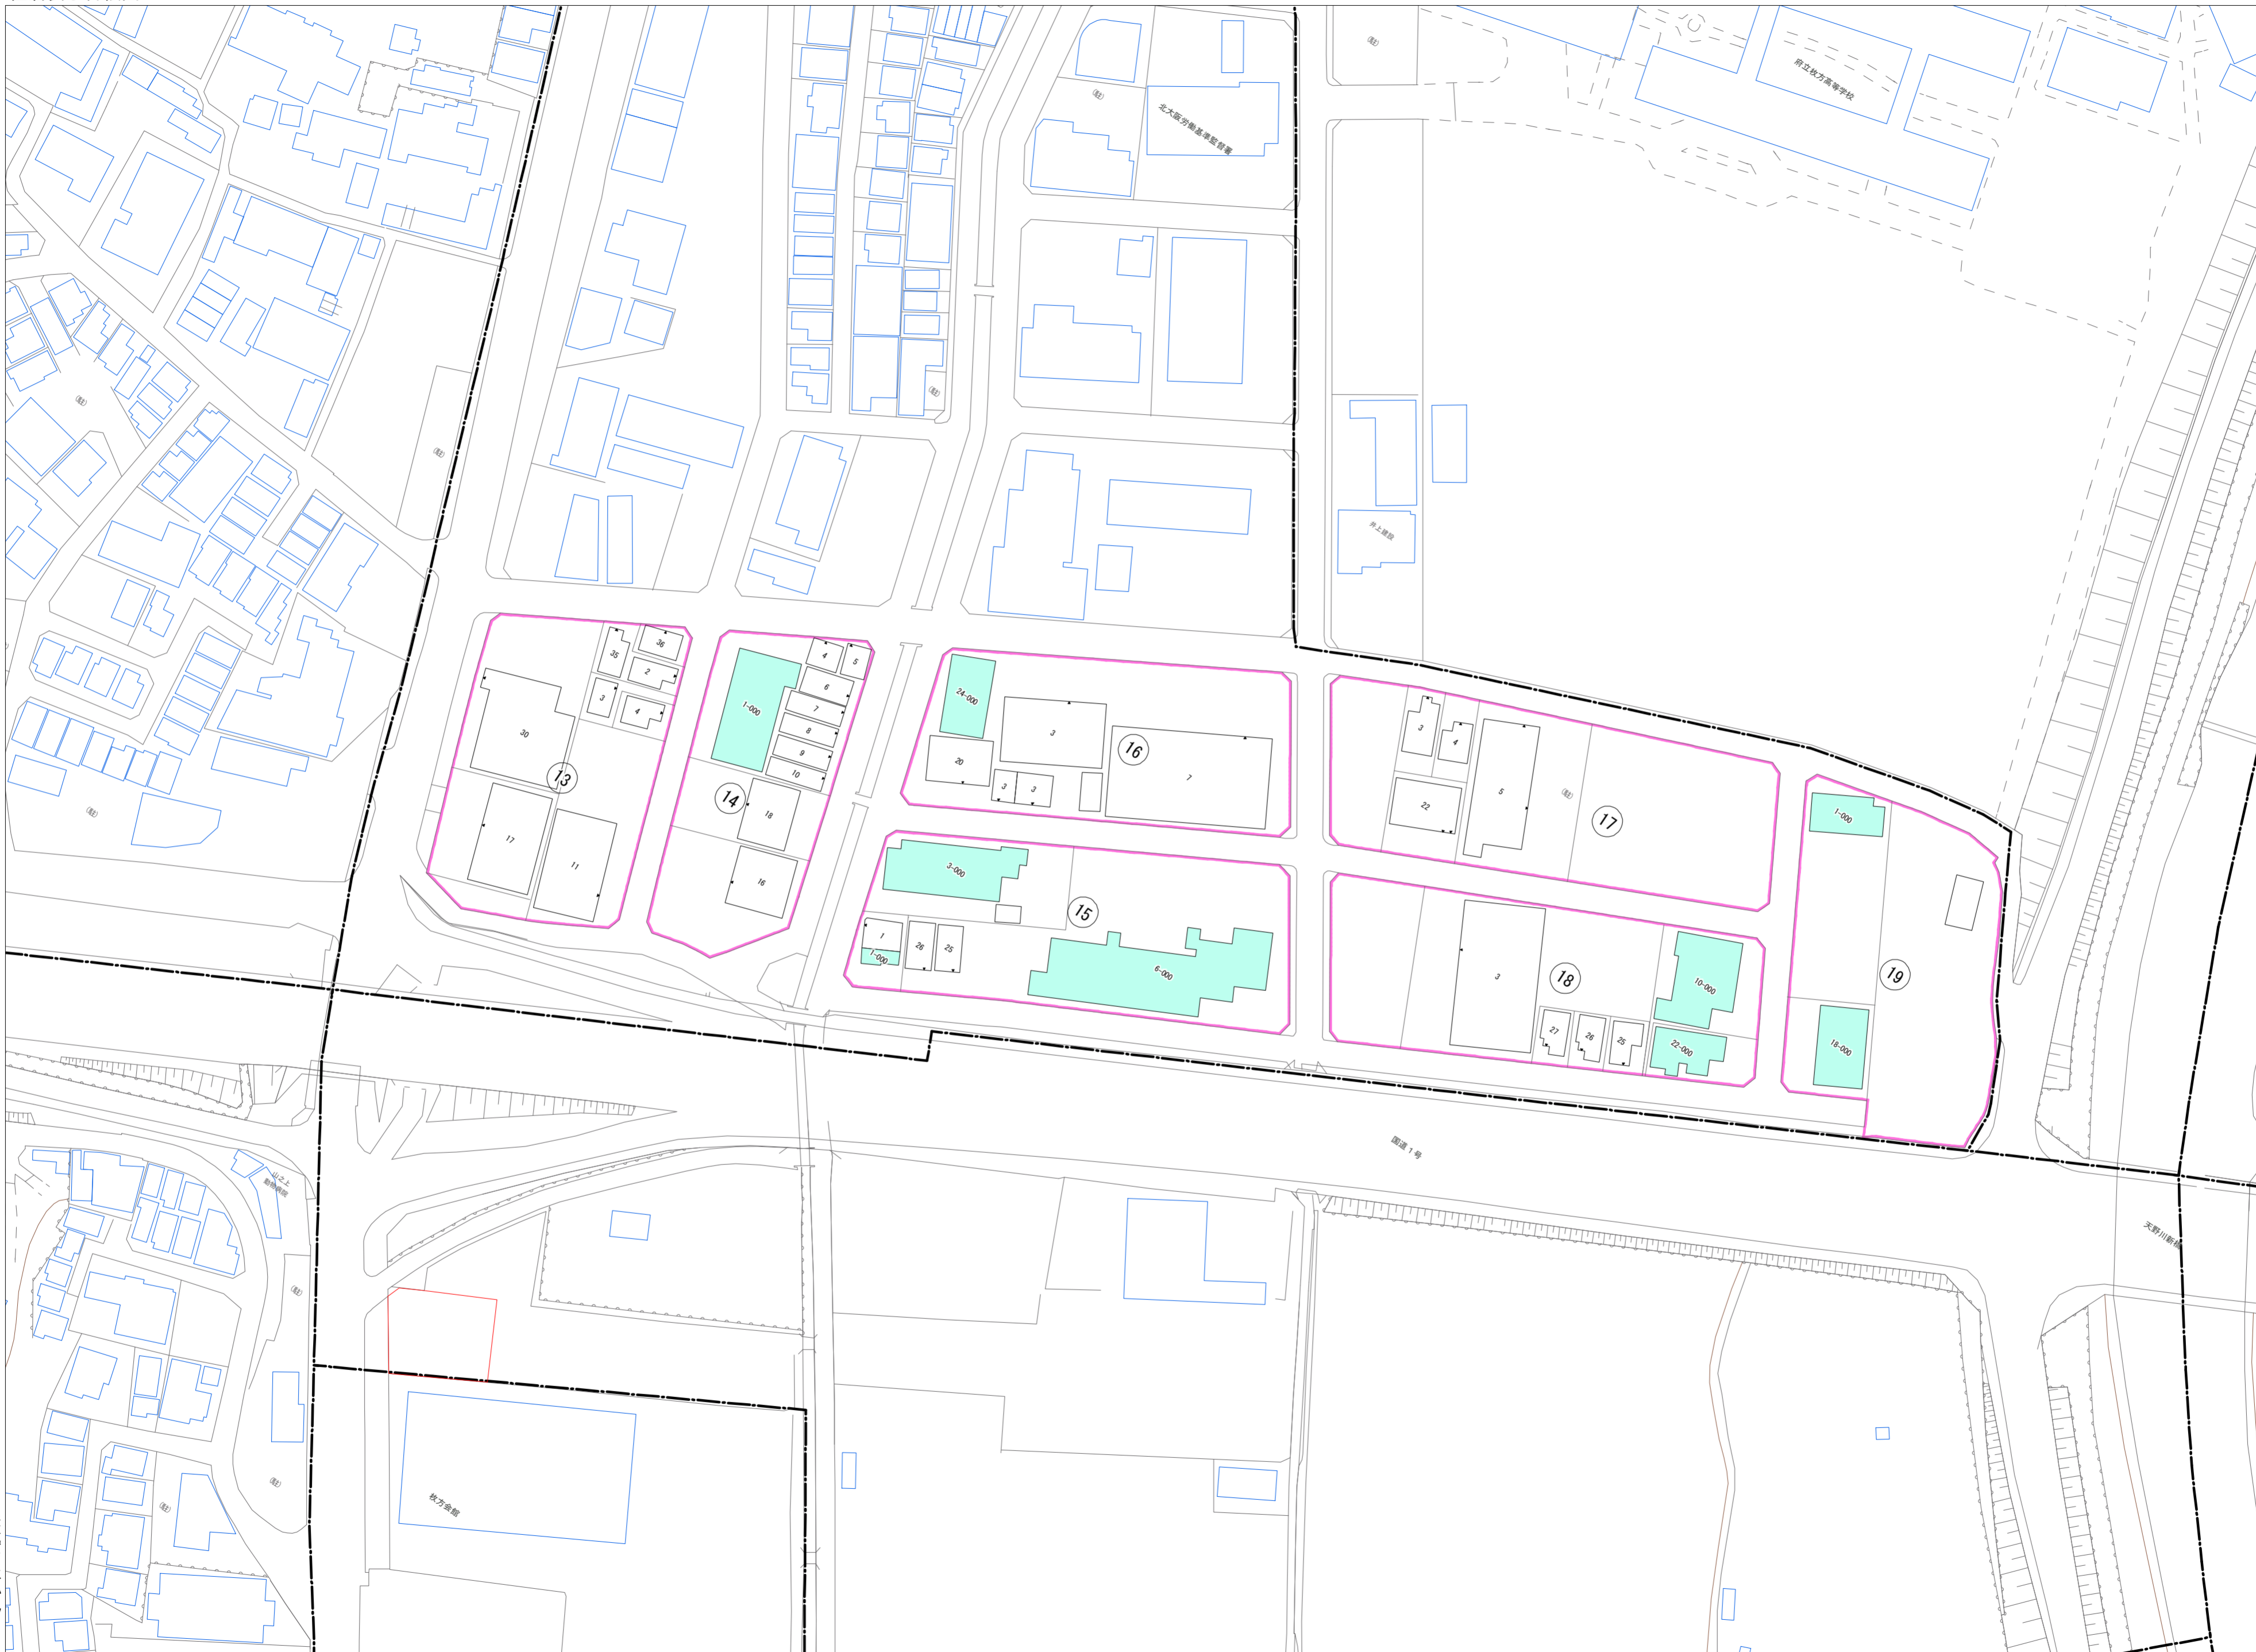

令和五年三月印刷

東田宮一丁目概見図

凡例	
	町界
	▲ 1 家屋及び家屋出入口住居番号
	▲ 5-1 家屋(母体番号付き)出入口、住居番号
	集合住宅
	街区(単独)
	街区(築地有り)
	街区番号
	同番号
	閉路区画

株式会社かんこう

枚方市

1:1000