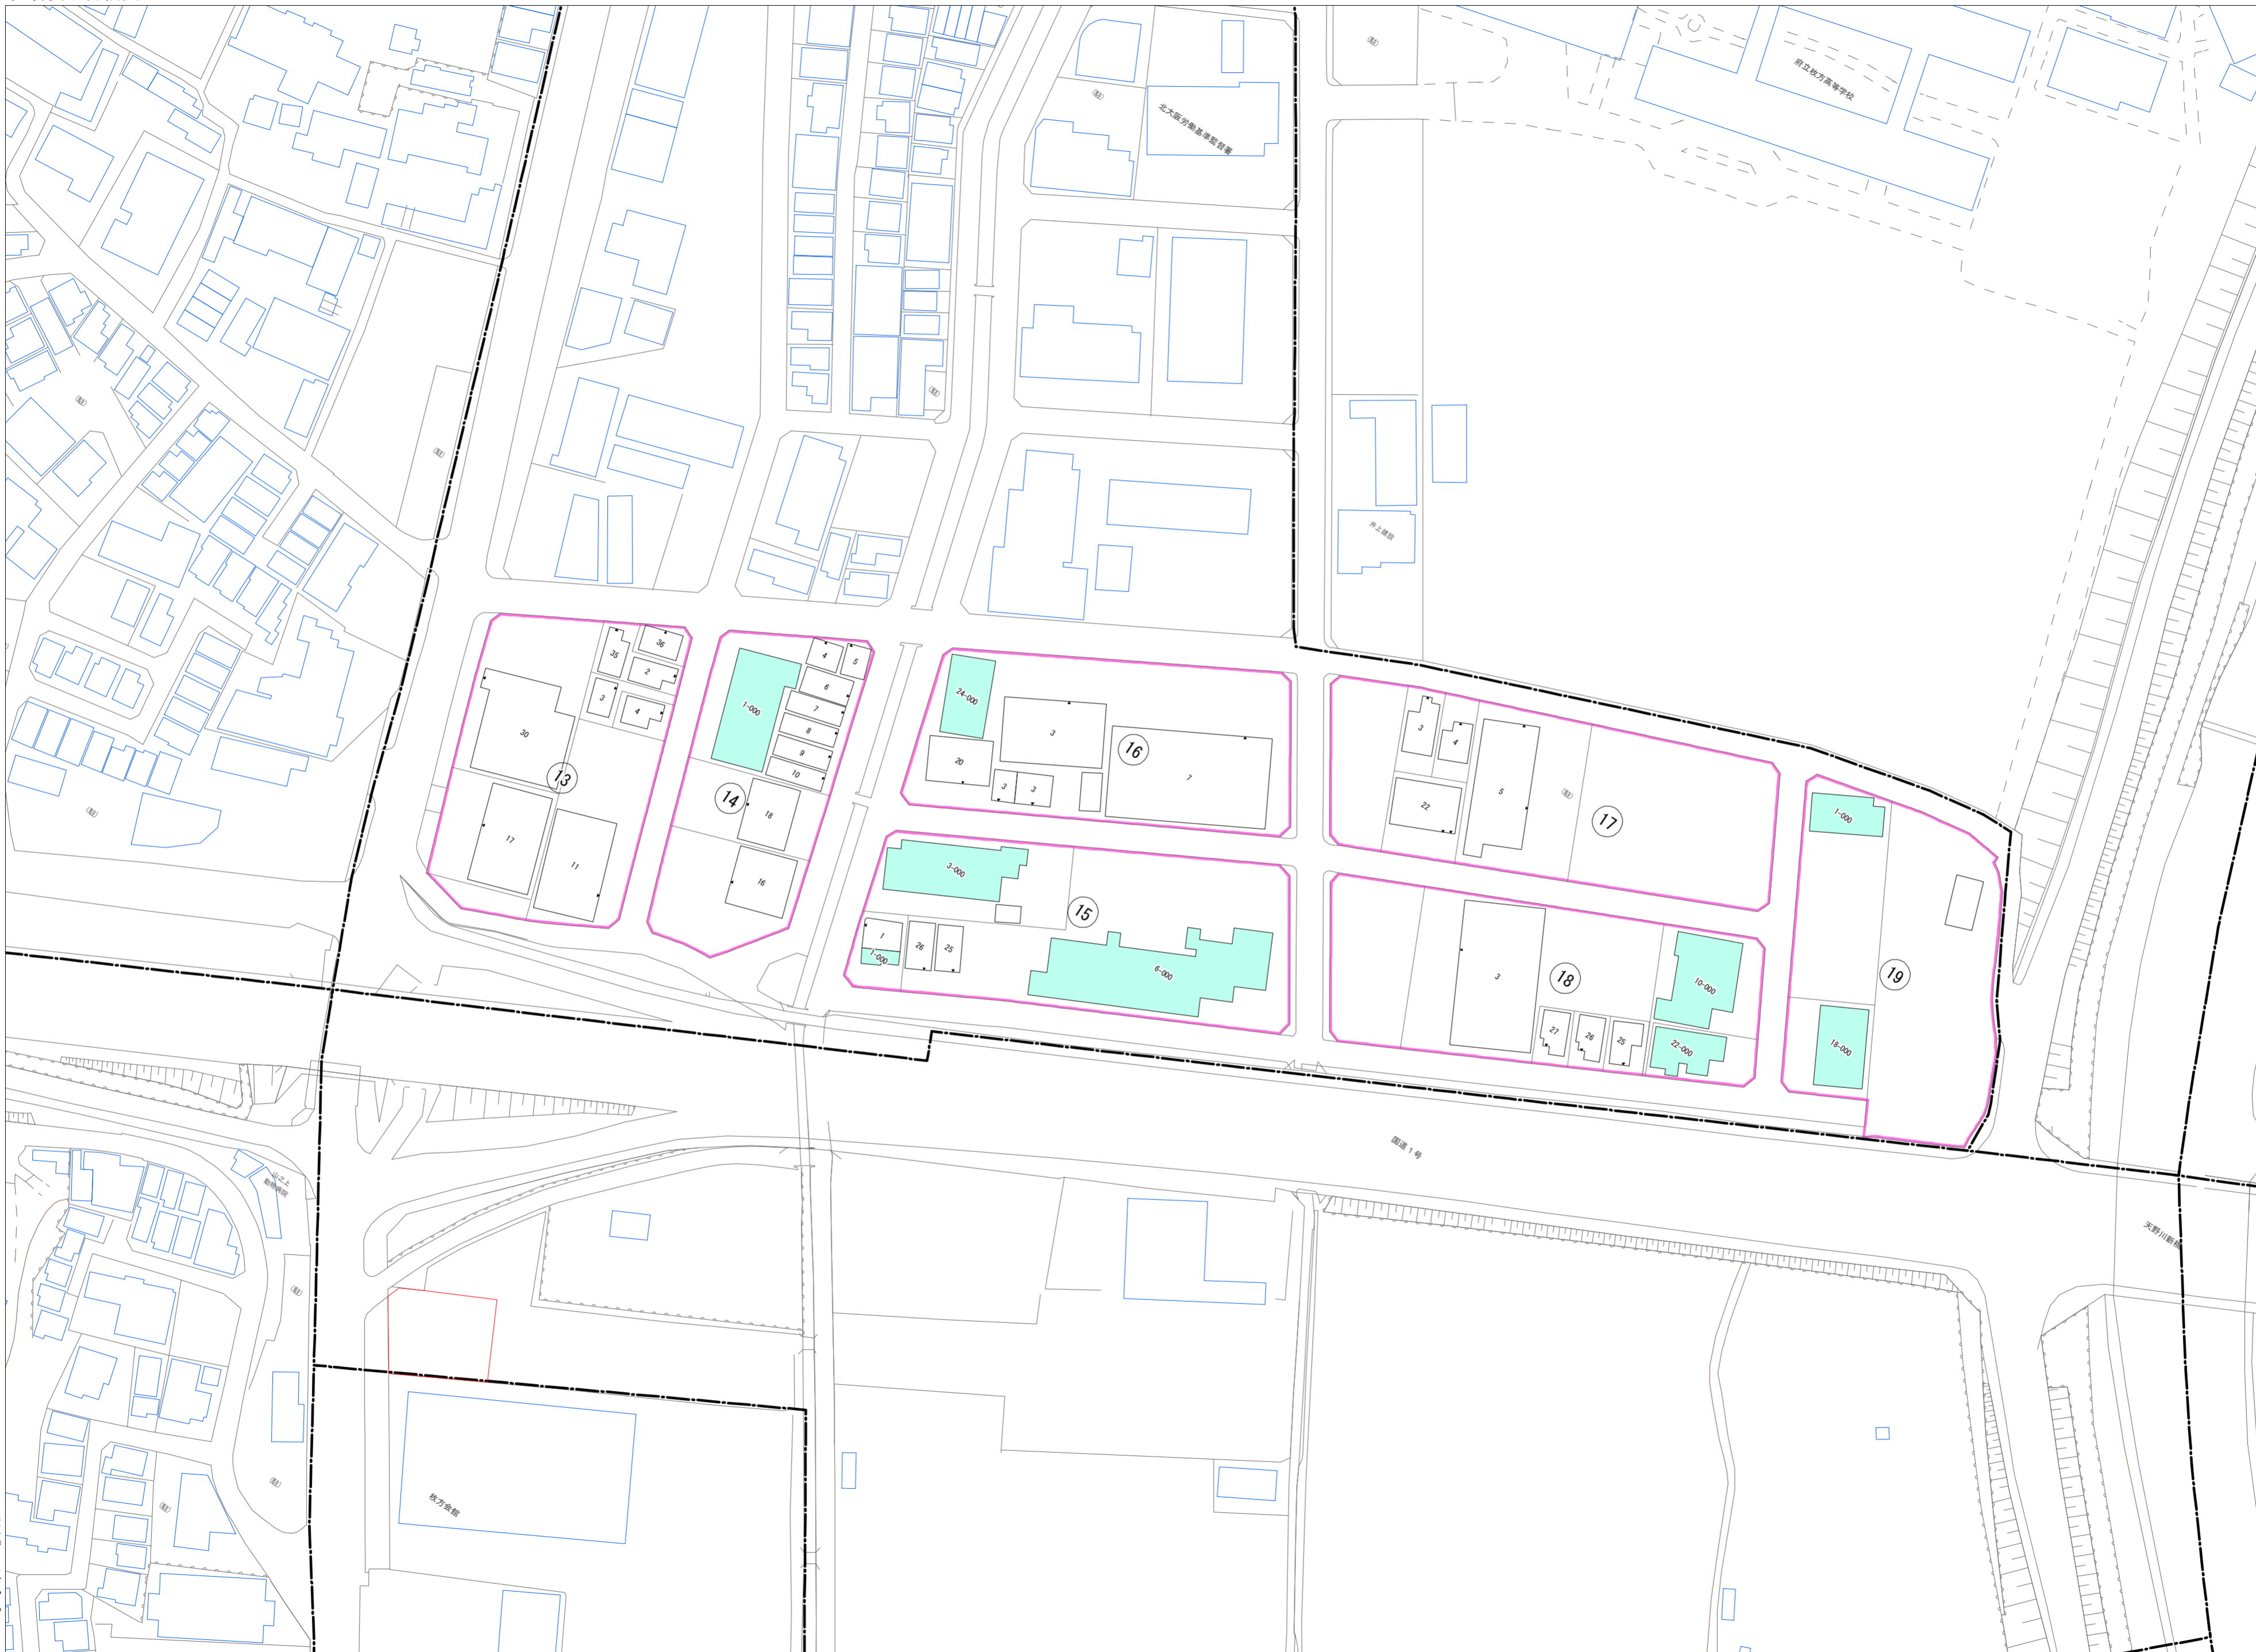

令和七年三月印刷

東田宮一丁目概見図

凡例	
	町界
	家屋及び家屋出入口住居番号
	家屋(母体番号付き)出入口、住居番号
	集合住宅
	街区(単独)
	街区(空地有り)
	街区番号
	同番号
	閉路区画

株式会社かんこう

枚方市

1:1000