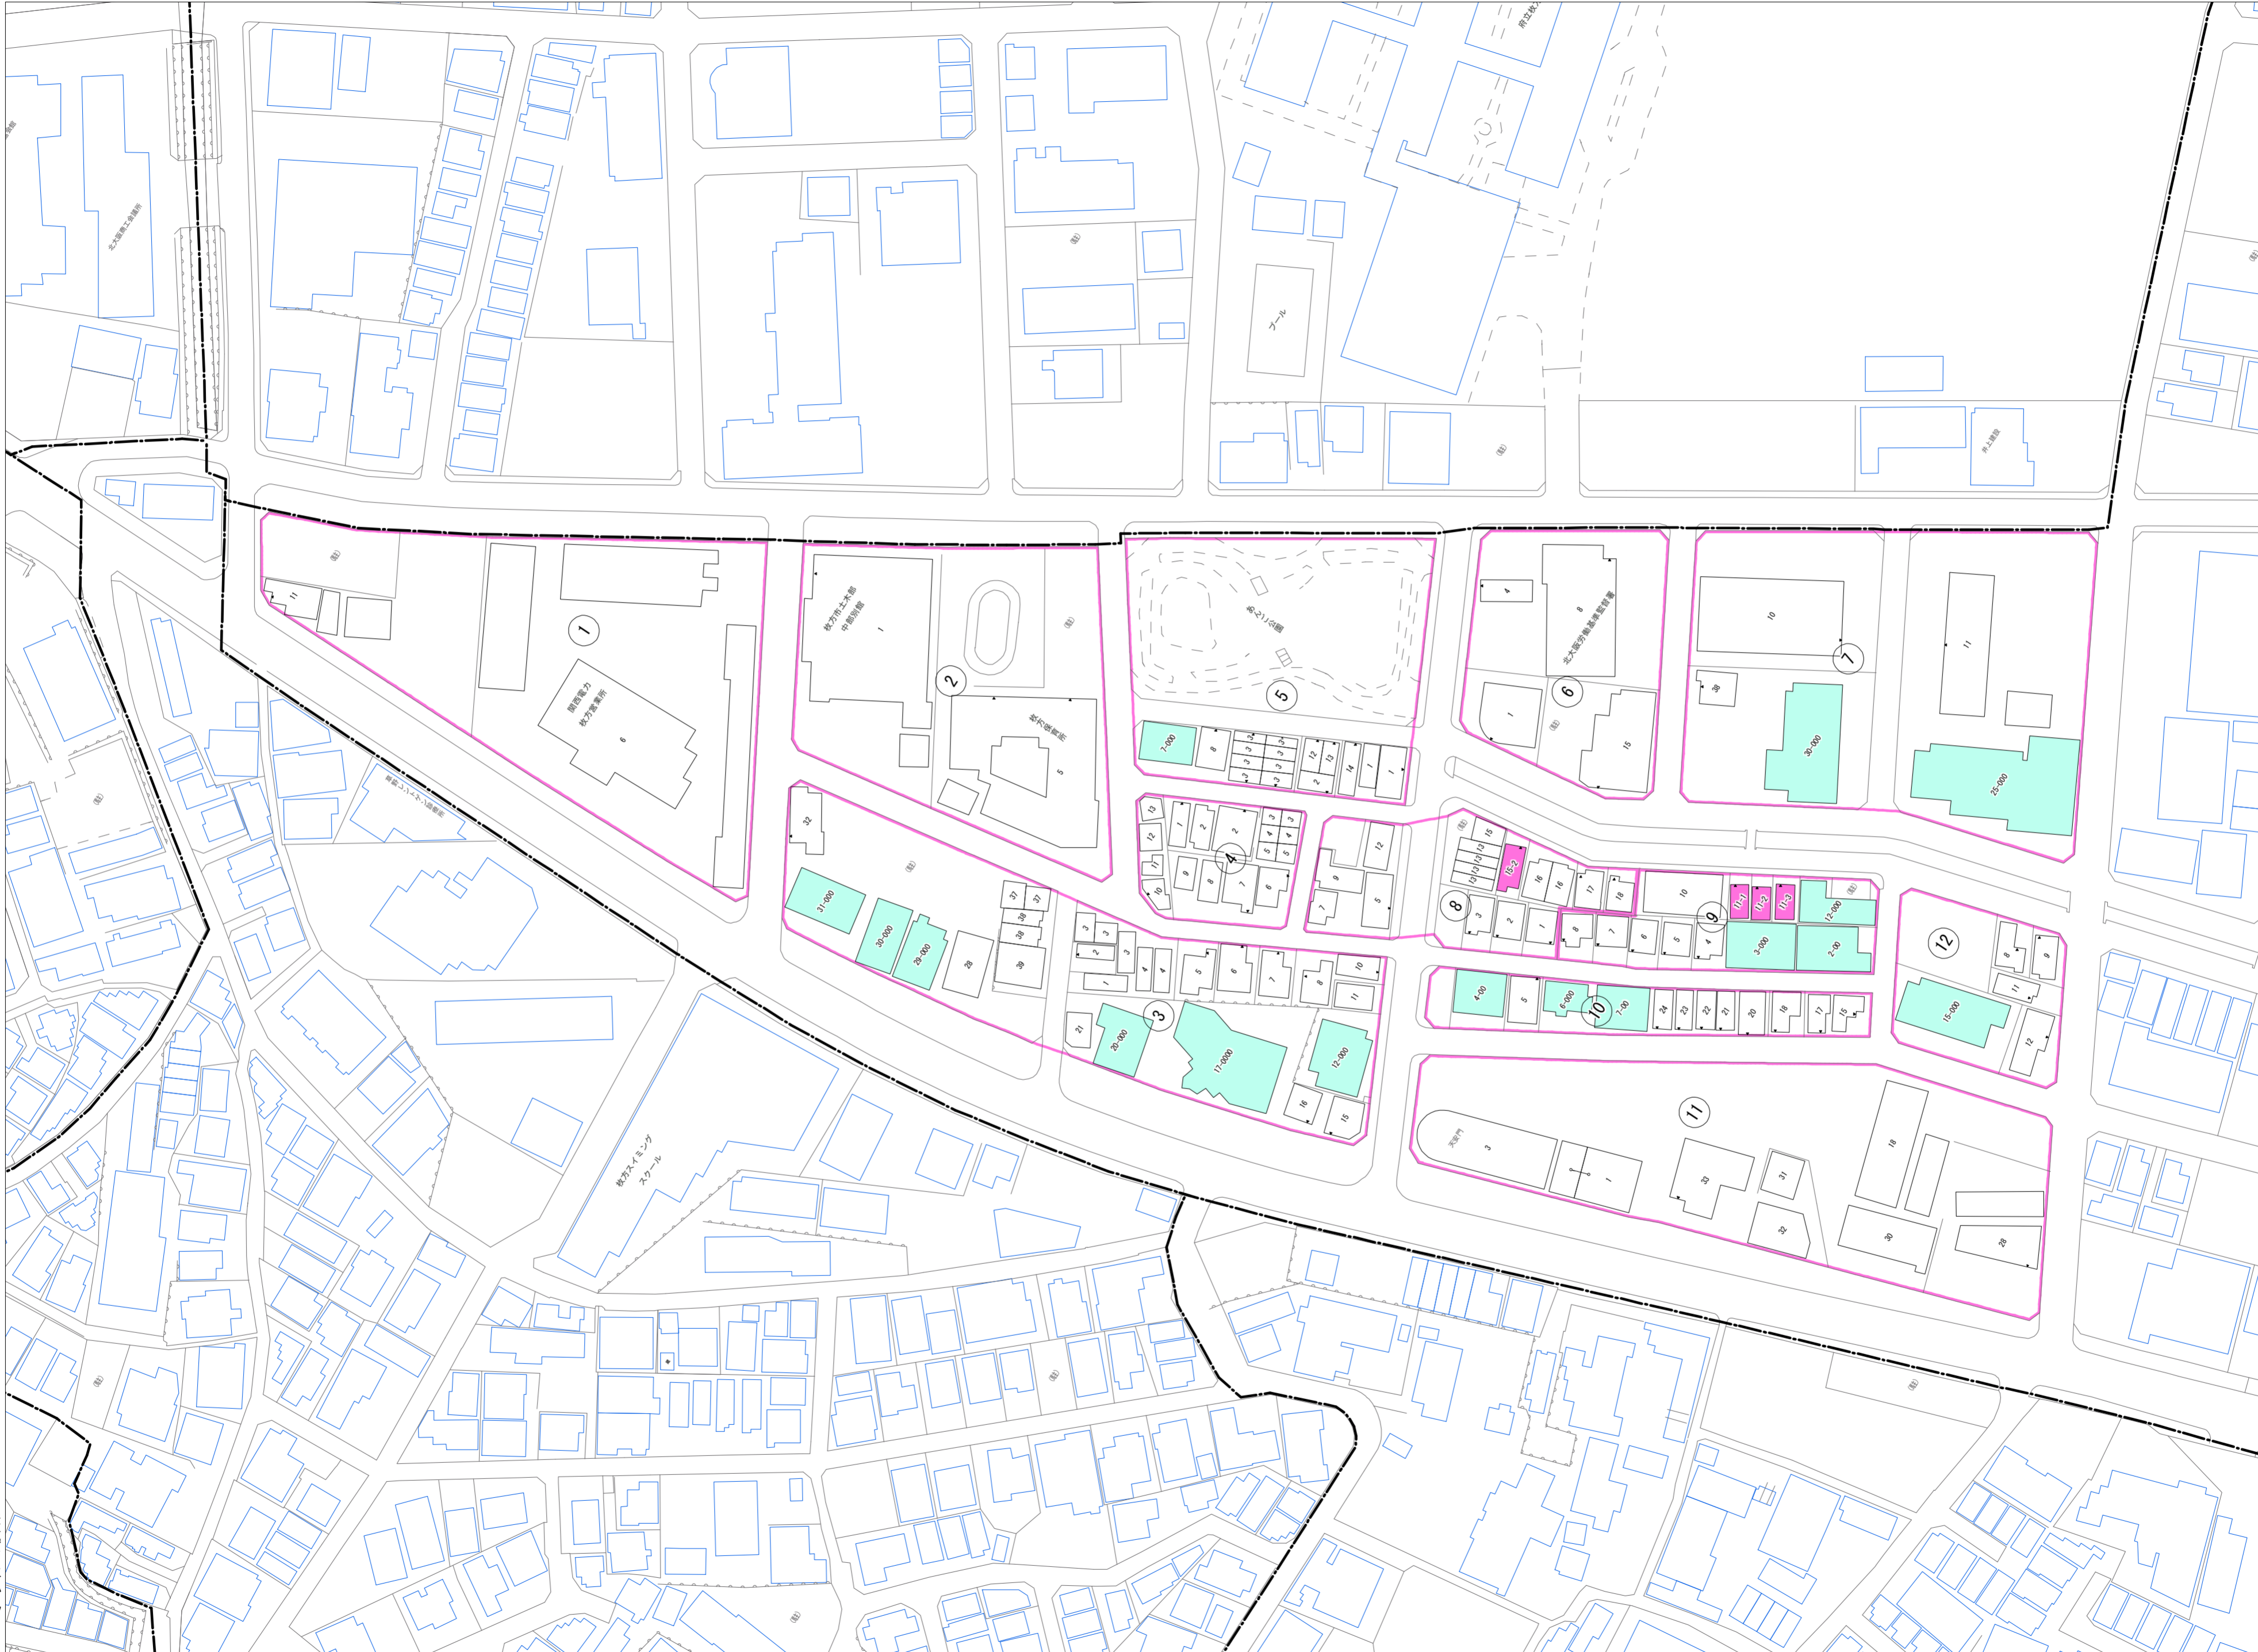

令和七年三月印刷

東田宮一丁目 概見図

凡 例	
	町 界
	1 家屋及び家屋出入口 住居番号
	5-1 家屋(専続管付き) 出入口、住居番号
	集合住宅
	街区(単独)
	街区(築地有り)
	街区番号
	同 番 記 号
	閉 境 区 画

株式会社かんこう

枚方市

1:1000