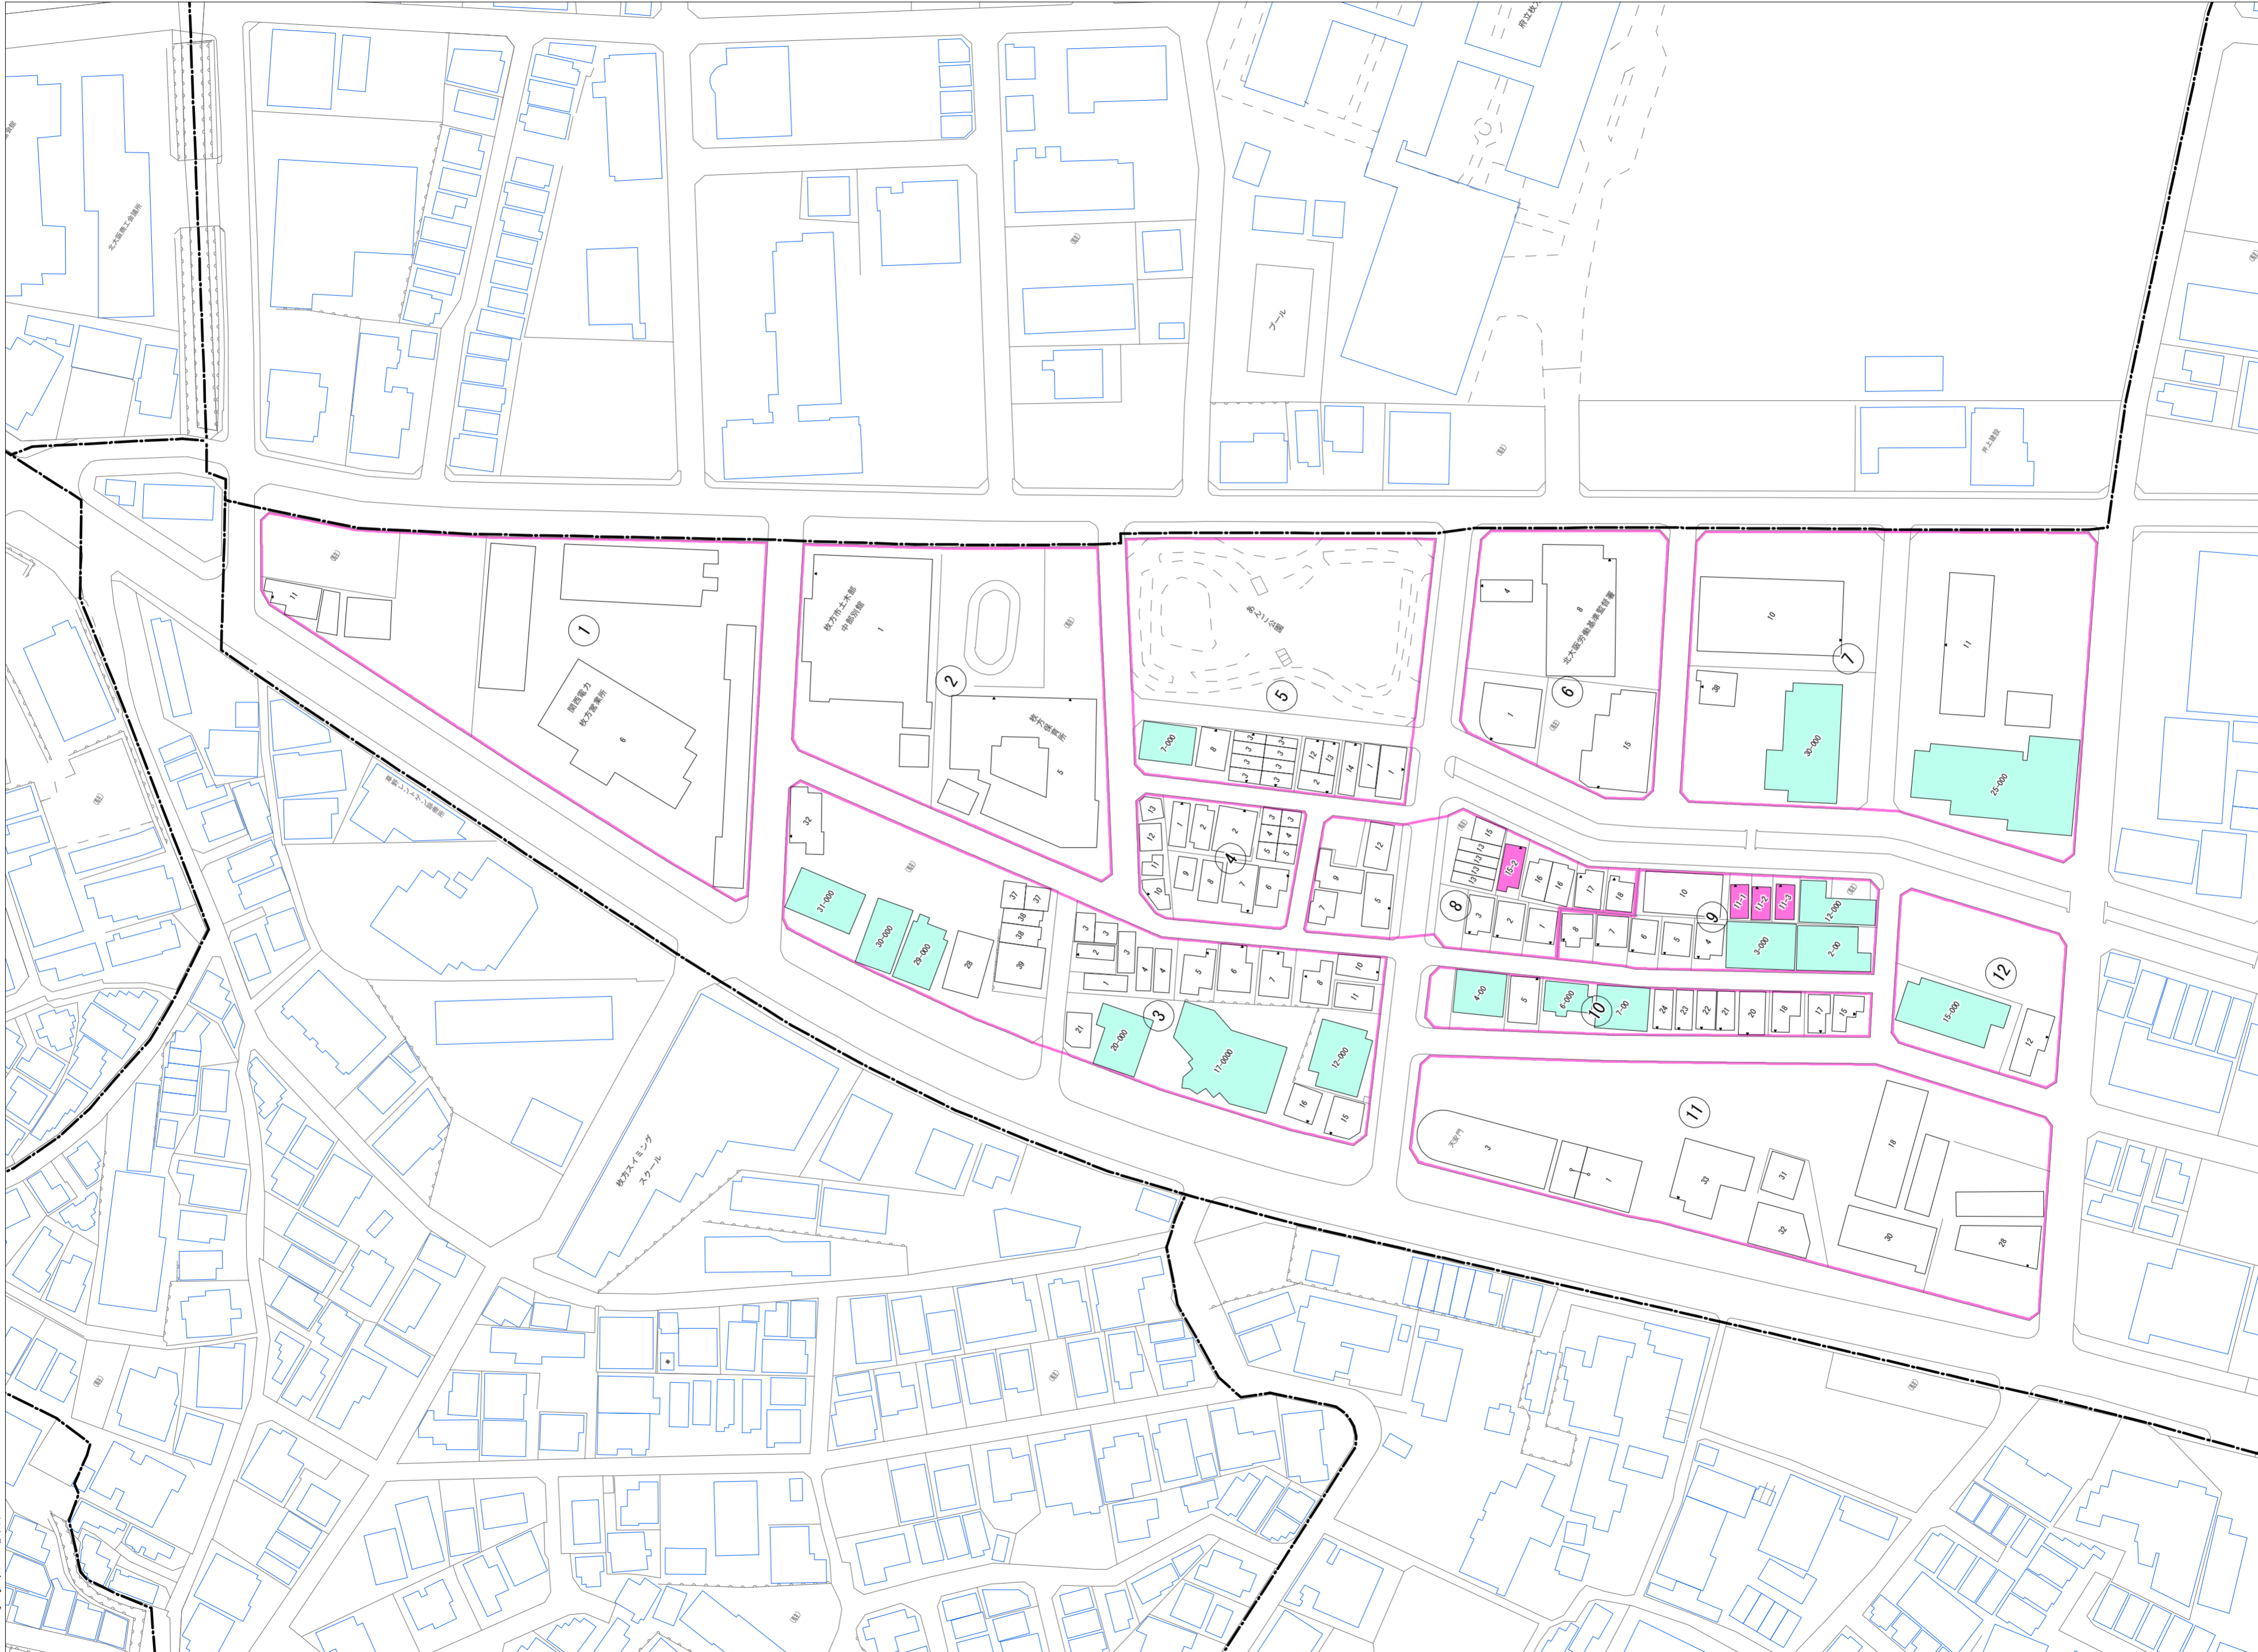

令和五年三月印刷

東田宮一丁目 概見図

凡 例	
	町 界
	1 家屋及び家屋出入口 住居番号
	5-1 家屋(専続管付き) 出入口、住居番号
	集合住宅
	街区(単独)
	街区(築地有り)
	街区番号
	同 番 記 号
	閉 境 区 画

株式会社かんこう

枚方市

1:1000